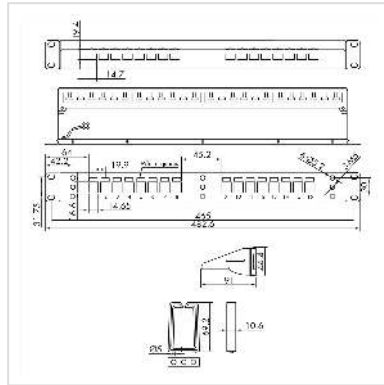

ROLINE 19"-Keystone-Modulträger, 16P., geschirmt, schwarz

Artikelnummer	26.11.0363
Hersteller	ROLINE
Hersteller-Art.-Nr.	26.11.0363
EAN (Einzelstück)	7630049627017

19"-Keystone-Patchpanel als geschirmte Version

- Das System besteht aus dem 19"-Modulträger mit Erdungsanschluss und - geschirmten - Keystone (Modulen)
- Anschluss der Kabel an die Keystone über LSA-Anschlussstechnik; aufgedruckte Farbcodierung gemäß EIA / TIA 568 A und 568 B
- Keystone-Führungen mit zusätzlichem Metallführungsrastrer mit Erdungskabel
- Farbe: schwarz
- Hinweis: Keystone nicht im Lieferumfang. Bitte separat bestellen!

Technische Daten

Hersteller	ROLINE
Produktgruppe	Anschlussstechnik TP
Produkttyp	Patchpanel Cat.6 / Class E
Farbe	schwarz
Lieferumfang	Keystone-Modulträger unbestückt
Schirmungstyp	geschirmt
Übertragungsqualität	Cat6 / Class E
Schranksystem	19"-Technik
Anzahl Ports	max. 16

Anschluss Verlegekabel	Krone LSAplus
modularer Aufbau	ja
Steckrichtung	gerade
Verpackungshöhe	50 mm
Verpackungsbreite	60 mm
Verpackungstiefe	500 mm
Paketgewicht	0.84 kg