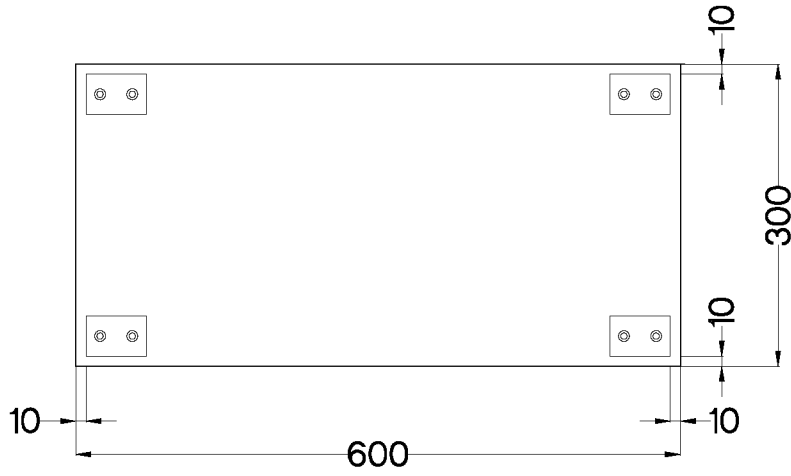

36-311-..

 A 10	 C 10	 D2 10	 E 8	 F1 4	 HG 4	 J12 4
 L9 1	 L18 1	 O7 1	 P2 8	 P5 9	 R1 4	 S 2

ISM-ODO-02

Colli	Ersatzteil Nummer	Dimension
Colli 1/1	ODO.103 x2	520x282x15
	ODO.202	600x300x15
	ODO.203	600x300x15
	ODO.701 x2	514x296x16
	ODO.901	569x130x15

$\varnothing 8 \times 30 \text{mm}$  A 10	$\varnothing 15/12 \text{mm}$  C 10	$L=20 \text{mm}$  D2 6	$\varnothing 5/16 \text{mm}$  J12 2
---	---	--	---

2

L=20mm  D2 4	±5/16mm  J12 2	60x40x20  F1 4	±4.0x20mm  P2 8
---	---	---	--

3

4

5

 $\pm 10 \times 50 \text{mm}$ O7 1	 L9 1	 $\pm 3.5 \times 13 \text{mm}$ P5 1
--	--	---

6

$\pm 35/0\text{mm}$  HG 4	$\pm 3.5 \times 13\text{mm}$  P5 8
--	---

7

L=128mm	±4.0x27mm	
		
S	R1	E
2	4	8