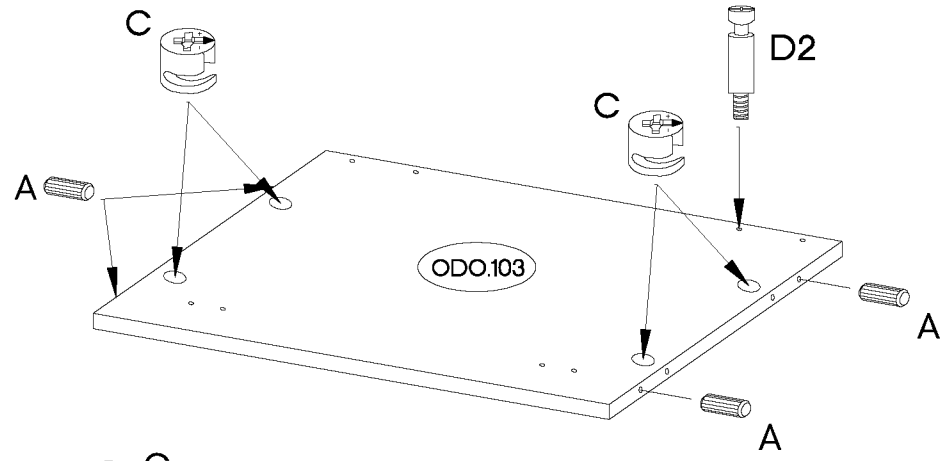

36-311-..

 A 10	 C 10	 D2 10	 E 8	 F1 4	 HG 4	 J12 4
 L9 1	 L18 1	 O7 1	 P2 8	 P5 9	 R1 4	 S 2

ISM-ODO-02

Colli	Ersatzteil Nummer	Dimension
Colli 1/1	ODO.103 x2	520x282x15
	ODO.202	600x300x15
	ODO.203	600x300x15
	ODO.701 x2	514x296x16
	ODO.901	569x130x15

$\varnothing 8 \times 30 \text{mm}$  A 10	$\varnothing 15/12 \text{mm}$  C 10	$L=20 \text{mm}$  D2 6	$\varnothing 5/16 \text{mm}$  J12 2
---	---	--	---

2

L=20mm  D2 4	±5/16mm  J12 2	60x40x20  F1 4	±4.0x20mm  P2 8
---	---	---	--

3

4

5

 $\pm 10 \times 50 \text{mm}$ O7 1	 L9 1	 $\pm 3.5 \times 13 \text{mm}$ P5 1
--	--	---

6

$\pm 35/0\text{mm}$  HG 4	$\pm 3.5 \times 13\text{mm}$  P5 8
--	---

7

L=128mm	±4.0x27mm	
		
S	R1	E
2	4	8