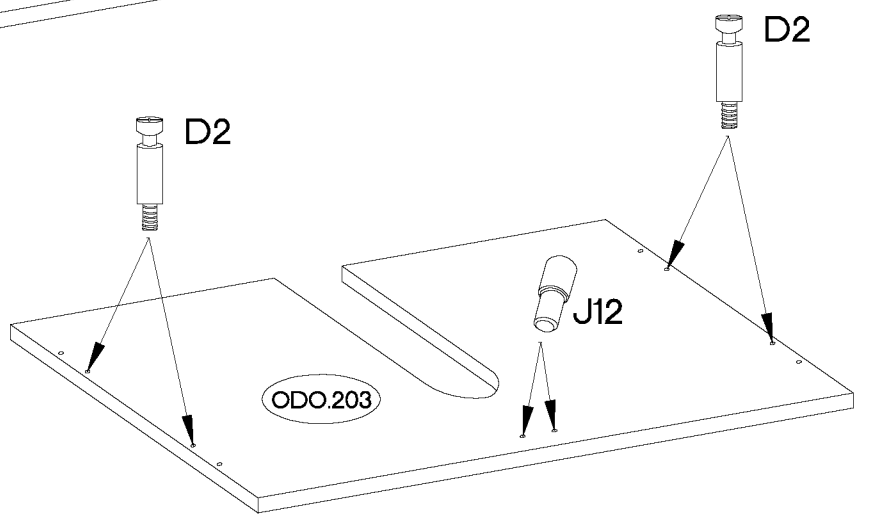

36-311-..

 A 10	 C 10	 D2 10	 E 8	 F1 4	 HG 4	 J12 4
 L9 1	 L18 1	 O7 1	 P2 8	 P5 9	 R1 4	 S 2

ISM-ODO-02

Colli	Ersatzteil Nummer	Dimension
Colli 1/1	ODO.103 x2	520x282x15
	ODO.202	600x300x15
	ODO.203	600x300x15
	ODO.701 x2	514x296x16
	ODO.901	569x130x15

$\varnothing 8 \times 30 \text{mm}$  A 10	$\varnothing 15/12 \text{mm}$  C 10	$L=20 \text{mm}$  D2 6	$\varnothing 5/16 \text{mm}$  J12 2
---	---	--	---

2

L=20mm  D2 4	±5/16mm  J12 2	60x40x20  F1 4	±4.0x20mm  P2 8
---	---	---	--

3

4

5

 $\pm 10 \times 50 \text{mm}$ O7 1	 L9 1	 $\pm 3.5 \times 13 \text{mm}$ P5 1
--	--	---

6

$\pm 35/0\text{mm}$  HG 4	$\pm 3.5 \times 13\text{mm}$  P5 8
--	---

7

L=128mm	±4.0x27mm	
		
S	R1	E
2	4	8