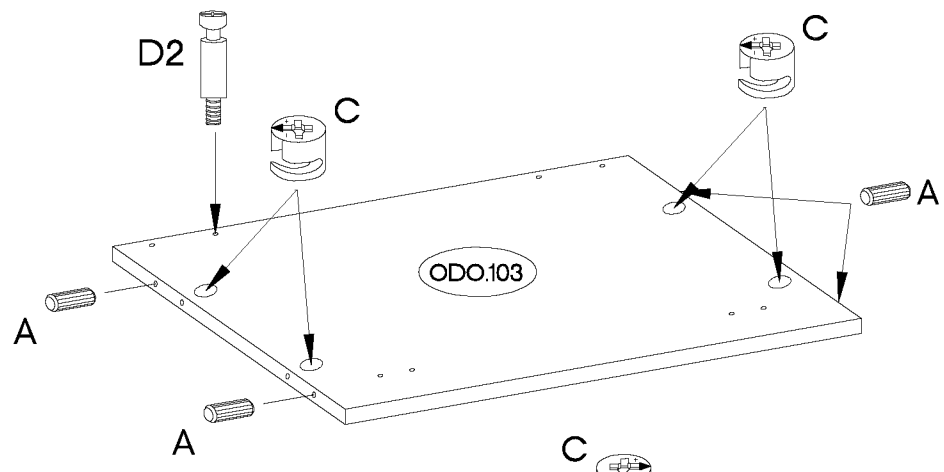

36-311-..

 A 10	 C 10	 D2 10	 E 8	 F1 4	 HG 4	 J12 4
 L9 1	 L18 1	 O7 1	 P2 8	 P5 9	 R1 4	 S 2

ISM-ODO-02

Colli	Ersatzteil Nummer	Dimension
Colli 1/1	ODO.103 x2	520x282x15
	ODO.202	600x300x15
	ODO.203	600x300x15
	ODO.701 x2	514x296x16
	ODO.901	569x130x15

$\varnothing 8 \times 30 \text{mm}$  A 10	$\varnothing 15/12 \text{mm}$  C 10	$L=20 \text{mm}$  D2 6	$\varnothing 5/16 \text{mm}$  J12 2
---	---	--	---

2

L=20mm  D2 4	±5/16mm  J12 2	60x40x20  F1 4	±4.0x20mm  P2 8
---	---	---	--

3

4

5

 $\pm 10 \times 50 \text{mm}$ O7 1	 L9 1	 $\pm 3.5 \times 13 \text{mm}$ P5 1
--	--	---

6

$\pm 35/0\text{mm}$  HG 4	$\pm 3.5 \times 13\text{mm}$  P5 8
--	---

7

L=128mm	±4.0x27mm	
		
S	R1	E
2	4	8