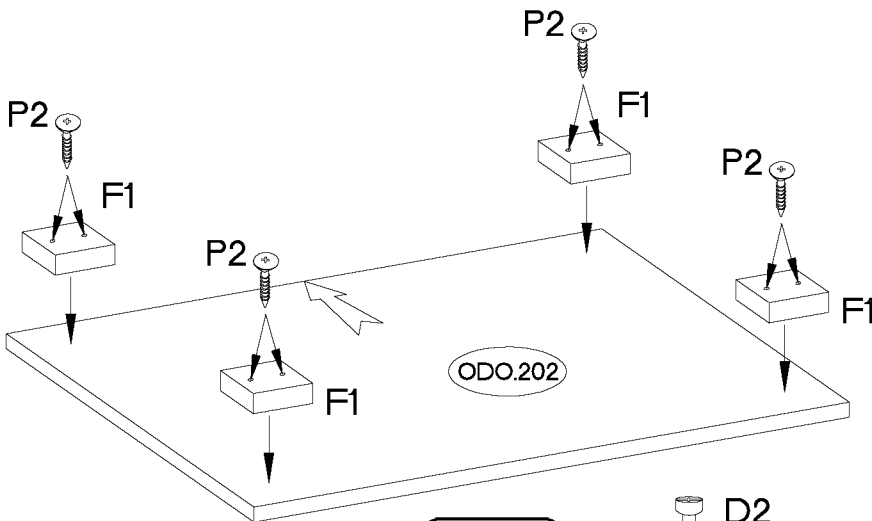

36-311-..

 A 10	 C 10	 D2 10	 E 8	 F1 4	 HG 4	 J12 4
 L9 1	 L18 1	 O7 1	 P2 8	 P5 9	 R1 4	 S 2

ISM-ODO-02

Colli	Ersatzteil Nummer	Dimension
Colli 1/1	ODO.103 x2	520x282x15
	ODO.202	600x300x15
	ODO.203	600x300x15
	ODO.701 x2	514x296x16
	ODO.901	569x130x15

$\varnothing 8 \times 30 \text{mm}$  A 10	$\varnothing 15/12 \text{mm}$  C 10	$L=20 \text{mm}$  D2 6	$\varnothing 5/16 \text{mm}$  J12 2
---	---	--	---

2

L=20mm  D2 4	±5/16mm  J12 2	60x40x20  F1 4	±4.0x20mm  P2 8
---	---	---	--

3

4

5

 $\pm 10 \times 50 \text{mm}$ O7 1	 L9 1	 $\pm 3.5 \times 13 \text{mm}$ P5 1
--	--	---

6

$\pm 35/0\text{mm}$  HG 4	$\pm 3.5 \times 13\text{mm}$  P5 8
--	---

7

L=128mm	±4.0x27mm	
		
S	R1	E
2	4	8