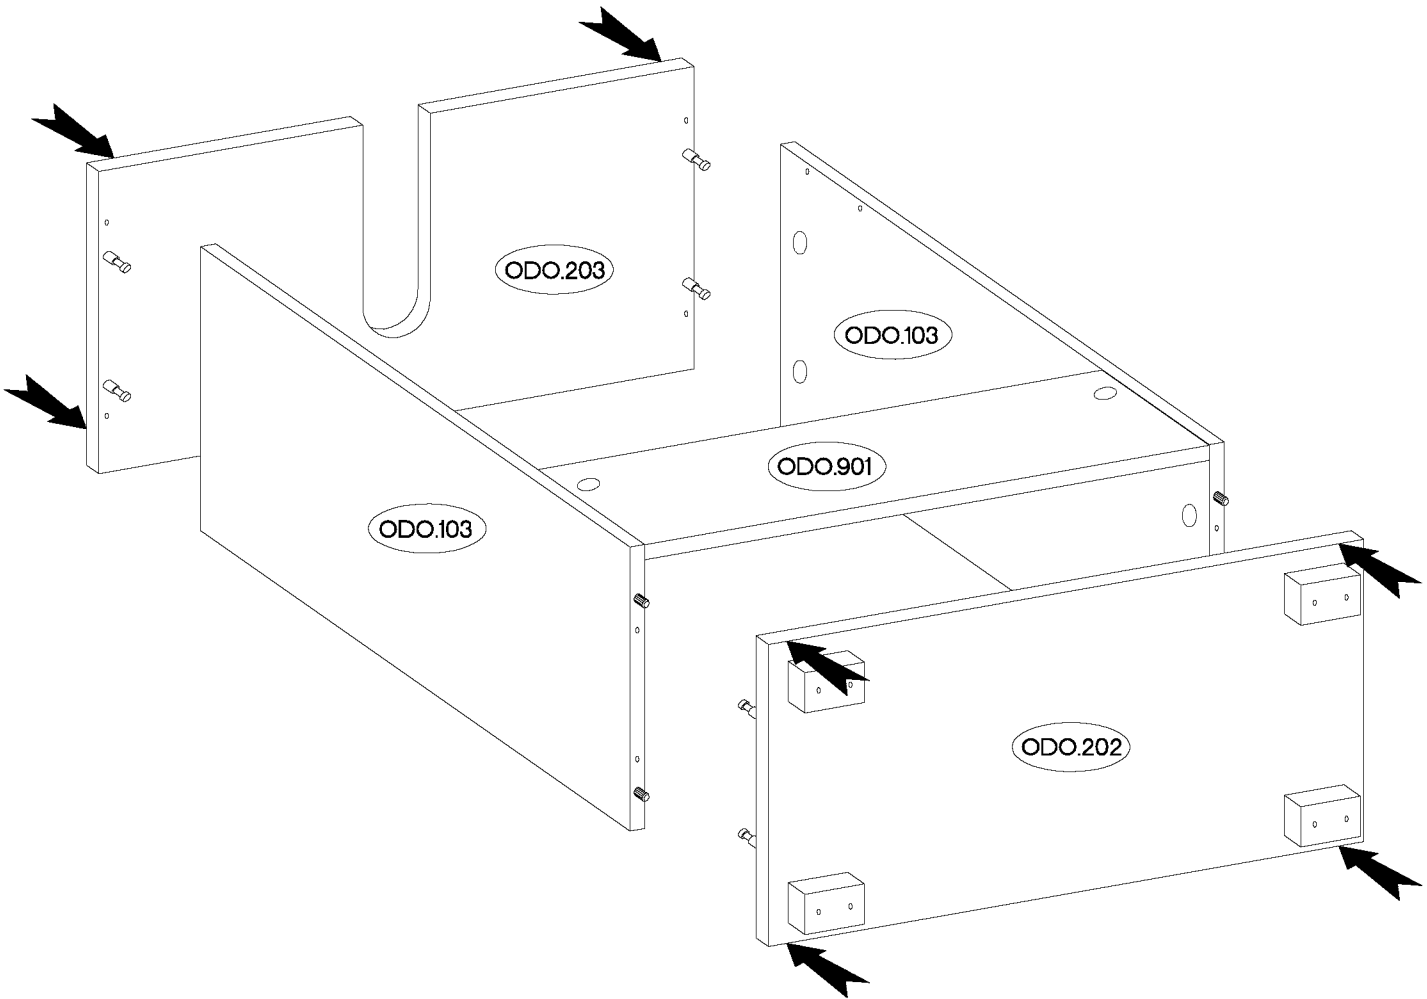

36-311-..

 A 10	 C 10	 D2 10	 E 8	 F1 4	 HG 4	 J12 4
 L9 1	 L18 1	 O7 1	 P2 8	 P5 9	 R1 4	 S 2

ISM-ODO-02

Colli	Ersatzteil Nummer	Dimension
Colli 1/1	ODO.103 x2	520x282x15
	ODO.202	600x300x15
	ODO.203	600x300x15
	ODO.701 x2	514x296x16
	ODO.901	569x130x15

$\varnothing 8 \times 30 \text{mm}$  A 10	$\varnothing 15/12 \text{mm}$  C 10	$L=20 \text{mm}$  D2 6	$\varnothing 5/16 \text{mm}$  J12 2
---	---	--	---

2

L=20mm  D2 4	±5/16mm  J12 2	60x40x20  F1 4	±4.0x20mm  P2 8
---	---	---	--

3

4

5

 $\pm 10 \times 50 \text{mm}$ O7 1	 L9 1	 $\pm 3.5 \times 13 \text{mm}$ P5 1
--	--	---

6

$\pm 35/0\text{mm}$  HG 4	$\pm 3.5 \times 13\text{mm}$  P5 8
--	---

7

L=128mm	±4.0x27mm	
		
S	R1	E
2	4	8