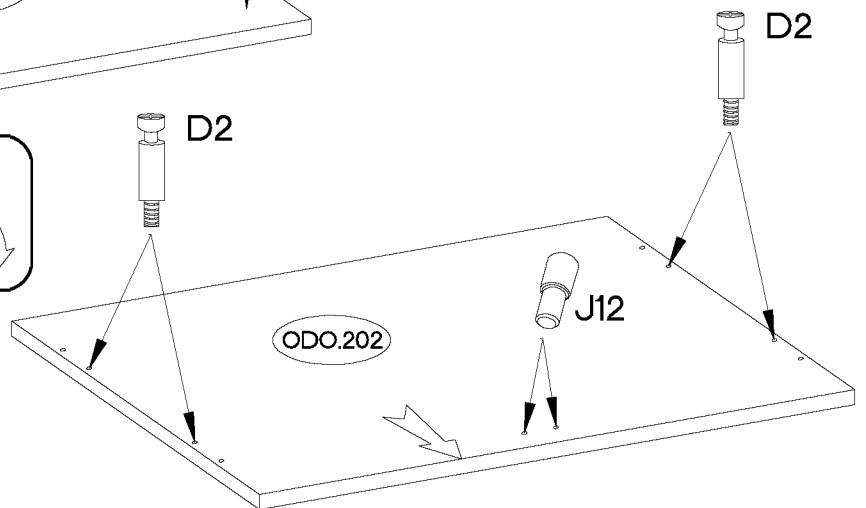

36-311-..

 A 10	 C 10	 D2 10	 E 8	 F1 4	 HG 4	 J12 4
 L9 1	 L18 1	 O7 1	 P2 8	 P5 9	 R1 4	 S 2

ISM-ODO-02

Colli	Ersatzteil Nummer	Dimension
Colli 1/1	ODO.103 x2	520x282x15
	ODO.202	600x300x15
	ODO.203	600x300x15
	ODO.701 x2	514x296x16
	ODO.901	569x130x15

$\varnothing 8 \times 30 \text{mm}$  A 10	$\varnothing 15/12 \text{mm}$  C 10	$L=20 \text{mm}$  D2 6	$\varnothing 5/16 \text{mm}$  J12 2
---	---	--	---

2

L=20mm  D2 4	±5/16mm  J12 2	60x40x20  F1 4	±4.0x20mm  P2 8
---	---	---	--

3

4

5

 $\pm 10 \times 50 \text{mm}$ O7 1	 L9 1	 $\pm 3.5 \times 13 \text{mm}$ P5 1
--	--	---

6

$\pm 35/0\text{mm}$  HG 4	$\pm 3.5 \times 13\text{mm}$  P5 8
--	---

7

L=128mm	±4.0x27mm	
		
S	R1	E
2	4	8