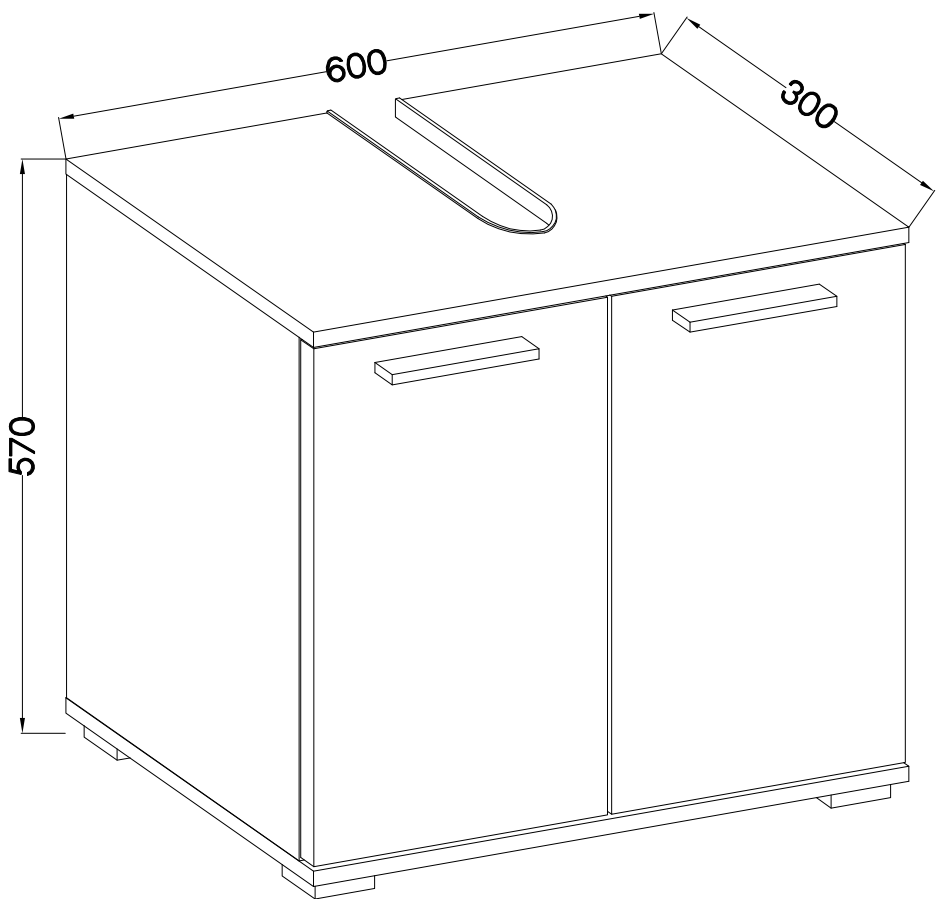

36-311-..

 A 10	 C 10	 D2 10	 E 8	 F1 4	 HG 4	 J12 4
 L9 1	 L18 1	 O7 1	 P2 8	 P5 9	 R1 4	 S 2

ISM-ODO-02

Colli	Ersatzteil Nummer	Dimension
Colli 1/1	ODO.103 x2	520x282x15
	ODO.202	600x300x15
	ODO.203	600x300x15
	ODO.701 x2	514x296x16
	ODO.901	569x130x15

$\varnothing 8 \times 30 \text{mm}$  A 10	$\varnothing 15/12 \text{mm}$  C 10	$L=20 \text{mm}$  D2 6	$\varnothing 5/16 \text{mm}$  J12 2
---	---	--	---

2

L=20mm  D2 4	±5/16mm  J12 2	60x40x20  F1 4	±4.0x20mm  P2 8
---	---	---	--

3

4

5

 $\pm 10 \times 50 \text{mm}$ O7 1	 L9 1	 $\pm 3.5 \times 13 \text{mm}$ P5 1
--	--	---

6

$\pm 35/0\text{mm}$  HG 4	$\pm 3.5 \times 13\text{mm}$  P5 8
--	---

7

L=128mm	±4.0x27mm	
		
S	R1	E
2	4	8