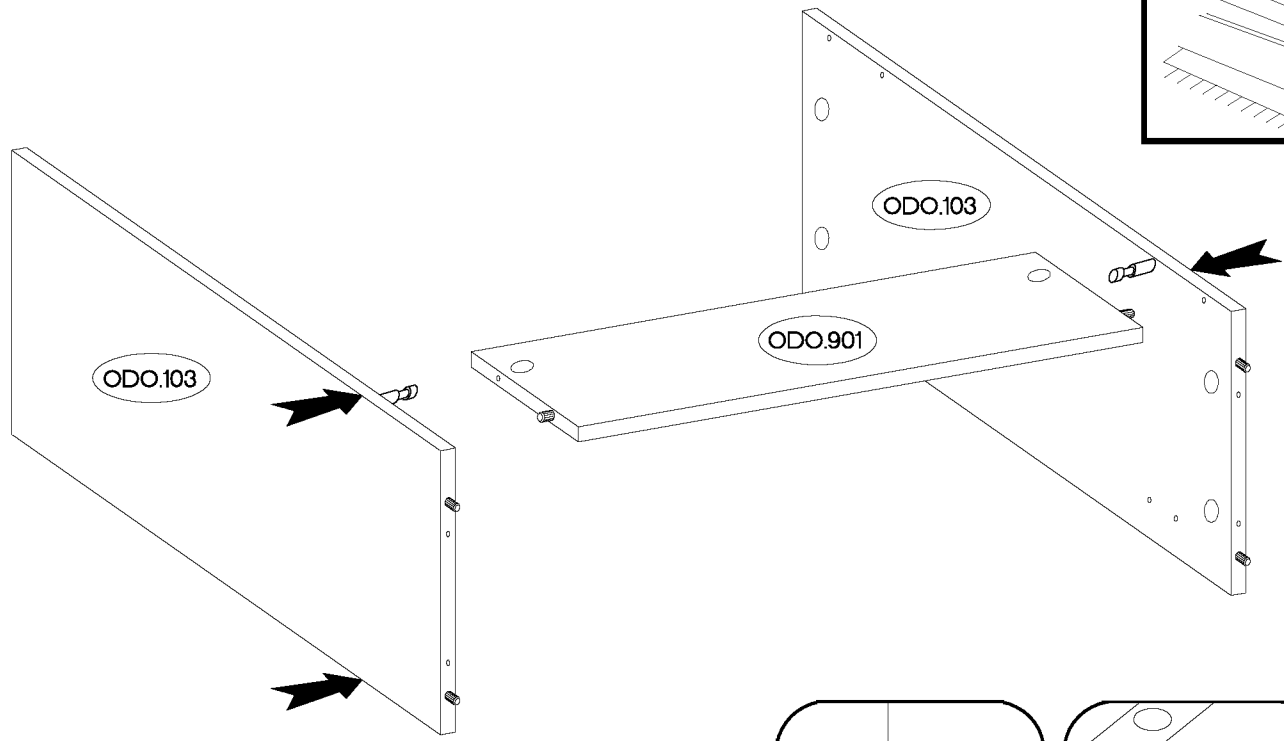

36-311-..

 A 10	 C 10	 D2 10	 E 8	 F1 4	 HG 4	 J12 4
 L9 1	 L18 1	 O7 1	 P2 8	 P5 9	 R1 4	 S 2

ISM-ODO-02

Colli	Ersatzteil Nummer	Dimension
Colli 1/1	ODO.103 x2	520x282x15
	ODO.202	600x300x15
	ODO.203	600x300x15
	ODO.701 x2	514x296x16
	ODO.901	569x130x15

$\varnothing 8 \times 30 \text{mm}$  A 10	$\varnothing 15/12 \text{mm}$  C 10	$L=20 \text{mm}$  D2 6	$\varnothing 5/16 \text{mm}$  J12 2
---	---	--	---

2

L=20mm  D2 4	±5/16mm  J12 2	60x40x20  F1 4	±4.0x20mm  P2 8
---	---	---	--

3

4

5

 $\pm 10 \times 50 \text{mm}$ O7 1	 L9 1	 $\pm 3.5 \times 13 \text{mm}$ P5 1
--	--	---

6

$\pm 35/0\text{mm}$  HG 4	$\pm 3.5 \times 13\text{mm}$  P5 8
--	---

7

L=128mm	±4.0x27mm	
		
S	R1	E
2	4	8