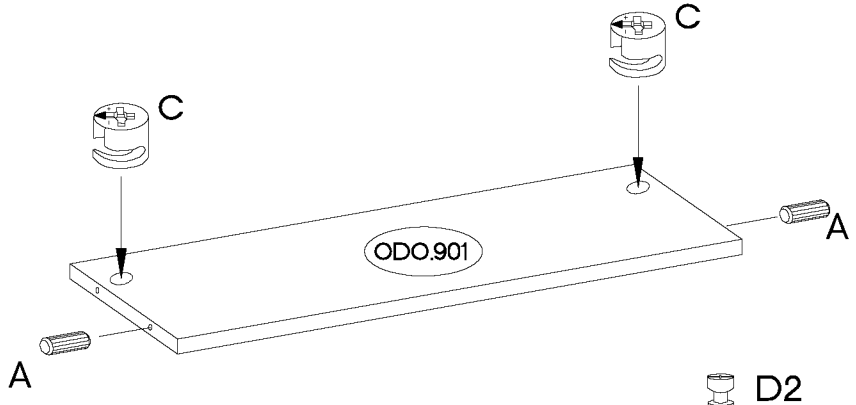

36-311-..

 A 10	 C 10	 D2 10	 E 8	 F1 4	 HG 4	 J12 4
 L9 1	 L18 1	 O7 1	 P2 8	 P5 9	 R1 4	 S 2

ISM-ODO-02

Colli	Ersatzteil Nummer	Dimension
Colli 1/1	ODO.103 x2	520x282x15
	ODO.202	600x300x15
	ODO.203	600x300x15
	ODO.701 x2	514x296x16
	ODO.901	569x130x15

$\varnothing 8 \times 30 \text{mm}$  A 10	$\varnothing 15/12 \text{mm}$  C 10	$L=20 \text{mm}$  D2 6	$\varnothing 5/16 \text{mm}$  J12 2
---	---	--	---

2

L=20mm  D2 4	±5/16mm  J12 2	60x40x20  F1 4	±4.0x20mm  P2 8
---	---	---	--

3

4

5

 $\pm 10 \times 50 \text{mm}$ O7 1	 L9 1	 $\pm 3.5 \times 13 \text{mm}$ P5 1
--	--	---

6

$\pm 35/0\text{mm}$  HG 4	$\pm 3.5 \times 13\text{mm}$  P5 8
--	---

7

L=128mm	±4.0x27mm	
		
S	R1	E
2	4	8