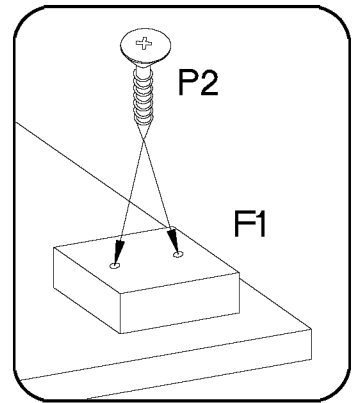

36-311-..

 A 10	 C 10	 D2 10	 E 8	 F1 4	 HG 4	 J12 4
 L9 1	 L18 1	 O7 1	 P2 8	 P5 9	 R1 4	 S 2

ISM-ODO-02

Colli	Ersatzteil Nummer	Dimension
Colli 1/1	ODO.103 x2	520x282x15
	ODO.202	600x300x15
	ODO.203	600x300x15
	ODO.701 x2	514x296x16
	ODO.901	569x130x15

$\varnothing 8 \times 30 \text{mm}$  A 10	$\varnothing 15/12 \text{mm}$  C 10	$L=20 \text{mm}$  D2 6	$\varnothing 5/16 \text{mm}$  J12 2
---	---	--	---

2

L=20mm  D2 4	±5/16mm  J12 2	60x40x20  F1 4	±4.0x20mm  P2 8
---	---	---	--

3

4

5

 $\pm 10 \times 50 \text{mm}$ O7 1	 L9 1	 $\pm 3.5 \times 13 \text{mm}$ P5 1
--	--	---

6

$\pm 35/0\text{mm}$  HG 4	$\pm 3.5 \times 13\text{mm}$  P5 8
--	---

7

L=128mm	±4.0x27mm	
		
S	R1	E
2	4	8