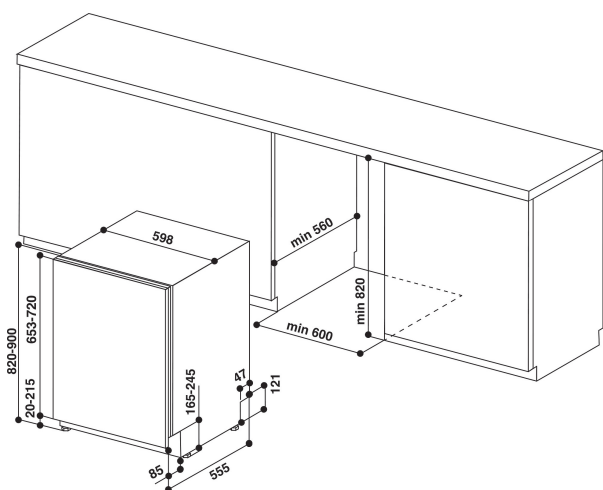

AIE 2B19 A

12NC: 859991586640

EAN-Nummer: 8003437603853

IGNIS

L'idea intelligente.

AUSSTATTUNG

AUSSTATTUNG	
Bauform	Eingebaut
Art der Installation	Vollintegrierbar
Steuerung	Elektronisch
Bedienelemente	Ziffer
Arbeitsplatte abnehmbar	Nicht zutreffend
Dekorfähig	Nicht zutreffend
Farbe Gerät	Weiß
Anschlusswert	1900
Absicherung	10
Spannung	220-230
Frequenz	50
Länge Anschlusskabel	130
Steckerart	Schuko
Länge Zulaufschlauch	155
Länge Ablaufschlauch	150
Verstellbarer Sockel	Nein
Höhe der Arbeitsplatte	0
Höhenverstellbare Füße	Ja - alle von vorne
Gerätehöhe	82
Gerätebreite	60
Gerätetiefe	56
Tiefe Produkt bei geöffneter Tür (90°)	-
Nischenhöhe minimal	0
Nischenhöhe maximal	0
Nischenbreite minimal	0
Nischenbreite maximal	0
Niscentiefe	560
Nettogewicht	32.1
Bruttogewicht	33.9