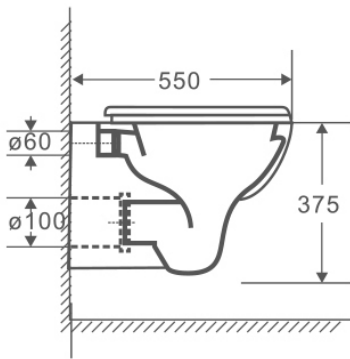

Spülrandlos !!

Technische Daten

Art-Nr.	RW5050
EAN	9002827028589
Abmessungen	B 350 x T 550 x H 375 mm
Nettogewicht	20 Kg
Bruttogewicht	23 Kg
Besonderheiten	<ul style="list-style-type: none"> • Inkl. WC-Sitz m. Soft-Close • Spülrandlos