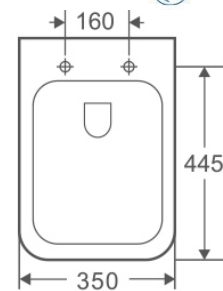

Spülrandlos !!

Technische Daten

Art-Nr.	RW5050
EAN	9002827028589
Abmessungen	B 350 x T 550 x H 375 mm
Nettogewicht	20 Kg
Bruttogewicht	23 Kg
Besonderheiten	<ul style="list-style-type: none"> • Inkl. WC-Sitz m. Soft-Close • Spülrandlos