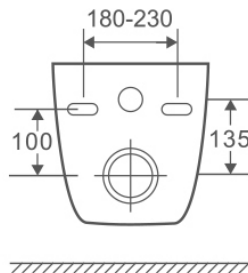

Spülrandlos !!

Technische Daten

Art-Nr.	RW5050
EAN	9002827028589
Abmessungen	B 350 x T 550 x H 375 mm
Nettogewicht	20 Kg
Bruttogewicht	23 Kg
Besonderheiten	<ul style="list-style-type: none"> • Inkl. WC-Sitz m. Soft-Close • Spülrandlos