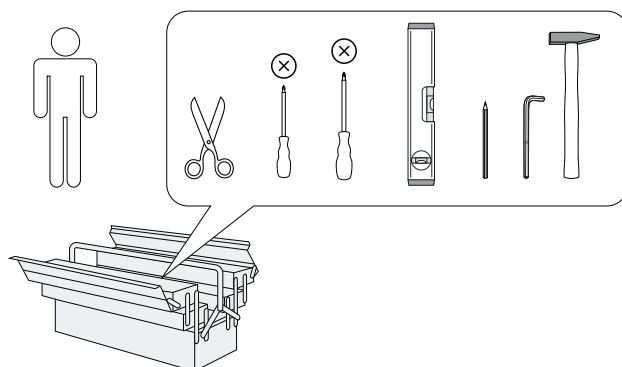

Felix glider armchair

- | | |
|---------------------------------------|-----------------------------------|
| D Montageanleitung | GB Assembly instructions |
| FR Notice de montage | IT Istruzioni di montaggio |
| NL Handleiding voor de montage | PL Instrukcja montażu |
| CZ Montážní návod | SK Návod na montáž |
| HU Szerelési útmutató | RO Instrucțiuni de montaj |
| TR Montaj talimat | RU Инструкция по монтажу |