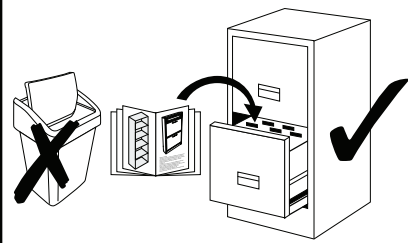

**Service • Assistenza • Dienstverlening • Serwis
Servis • Szerviz • Сервисная служба**

Name • Nom • Nome • Naam •
Nazwa • Jméno • Názov • Név •
Denumire • Ísim • Название

Felix-01

Nr. • No. • N° • Номер • Č • Sz

Тур • Туре • Tip • Típus • Тиро •
Тип

1 1x