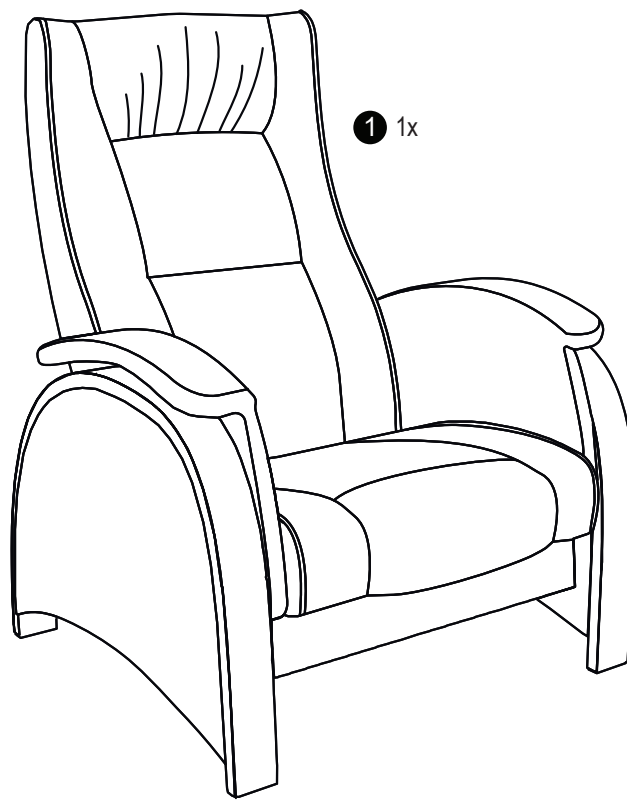

**Service • Assistenza • Dienstverlening • Serwis
Servis • Szerviz • Сервисная служба**

Name • Nom • Nome • Naam •
Nazwa • Jméno • Názov • Név •
Denumire • Ísim • Название

Felix-01

Nr. • No. • N° • Номер • Č • Sz

Тур • Туре • Tip • Típus • Тиро •
Тип

1 1x