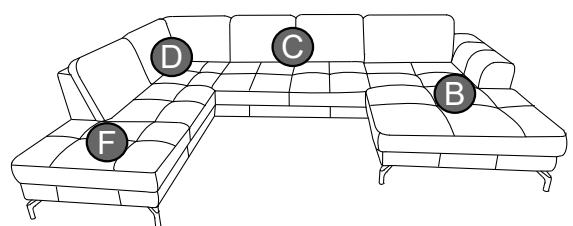

y^{H-120/150} 	Z^{H-120/150} 	X^{H-120/150} 	q M6*25 	i L-4
X2	X5	X6	X24	X1

120/150