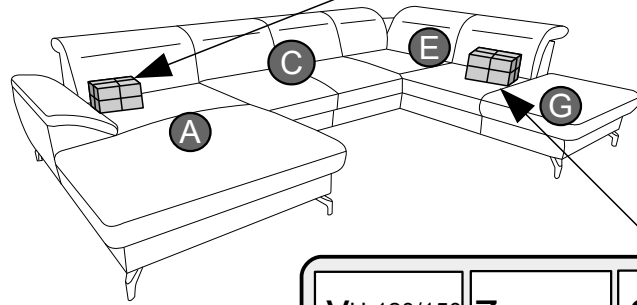

PT

INSTRUÇÕES DE MONTAGEM
MANUAL DO USUÁRIO

HR

UPUTE ZA MONTAŽU
UPUTE ZA UPOTREBU

0064

L

R

y _{H-120/150} X1	Z _{H-120/150} X2	q M6*25 X12	i L-4 X1	X _{H-120/150} X3	[mm]
---	---	---------------------------	------------------------	---	------