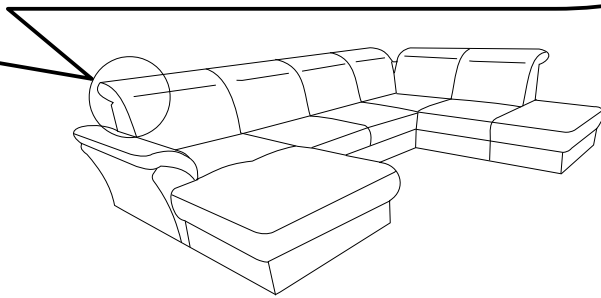

PT

INSTRUÇÕES DE MONTAGEM
MANUAL DO USUÁRIO

HR

UPUTE ZA MONTAŽU
UPUTE ZA UPOTREBU

0064

L

R

y _{H-120/150} X1	Z _{H-120/150} X2	q M6*25 X12	i L-4 X1	X _{H-120/150} X3	[mm]
---	---	---------------------------	------------------------	---	------