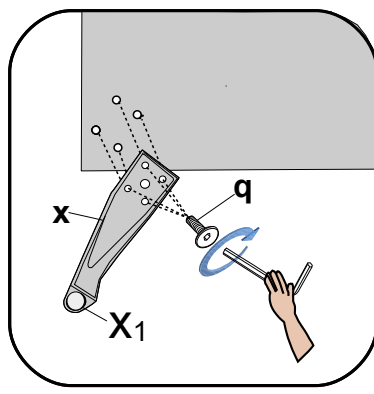

y^{H-120/150} 	Z^{H-120/150} 	X^{H-120/150} 	q M6*25 	i L-4
X2	X5	X6	X24	X1

120/150