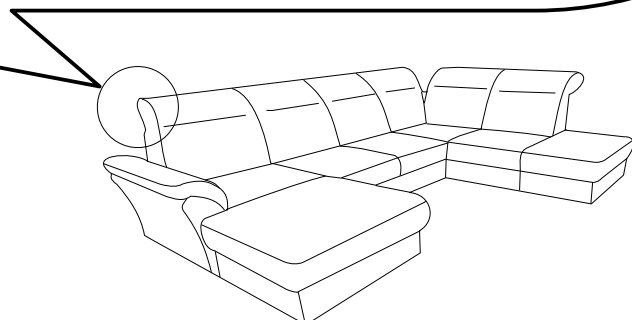

PT

INSTRUÇÕES DE MONTAGEM
MANUAL DO USUÁRIO

HR

UPUTE ZA MONTAŽU
UPUTE ZA UPOTREBU

0064

L

R

y _{H-120/150} X1	Z _{H-120/150} X2	q M6*25 X12	i L-4 X1	X _{H-120/150} X3	[mm]
---	---	---------------------------	------------------------	---	------