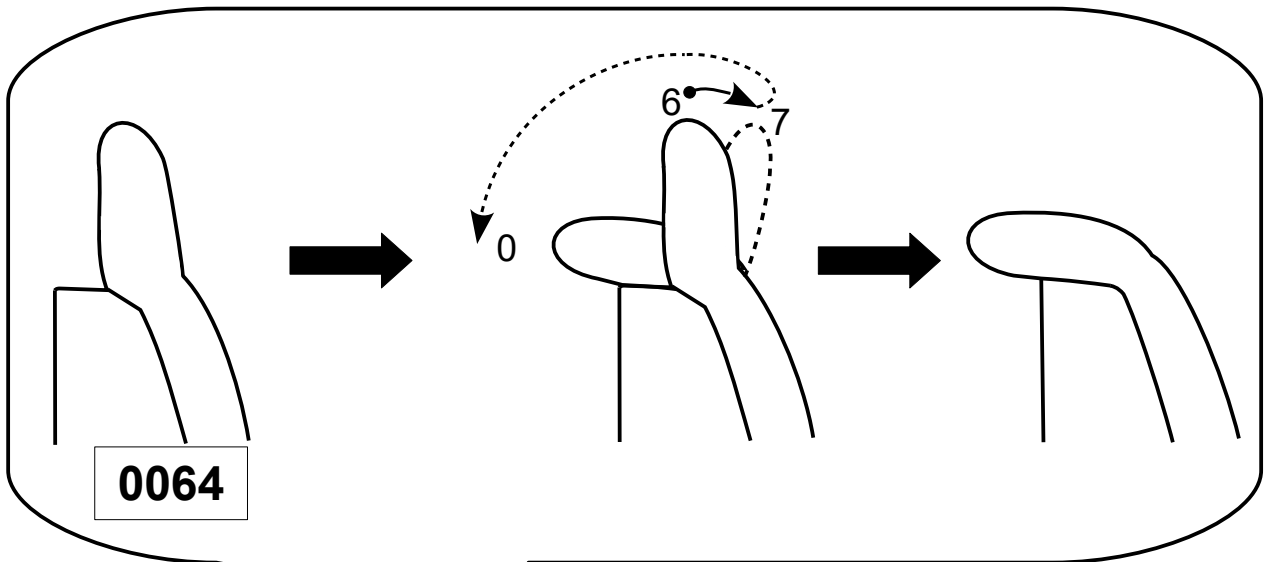

PT

INSTRUÇÕES DE MONTAGEM
MANUAL DO USUÁRIO

HR

UPUTE ZA MONTAŽU
UPUTE ZA UPOTREBU

0064

L

R

y _{H-120/150} X1	Z _{H-120/150} X2	q M6*25 X12	i L-4 X1	X _{H-120/150} X3	[mm]
---	---	---------------------------	------------------------	---	------