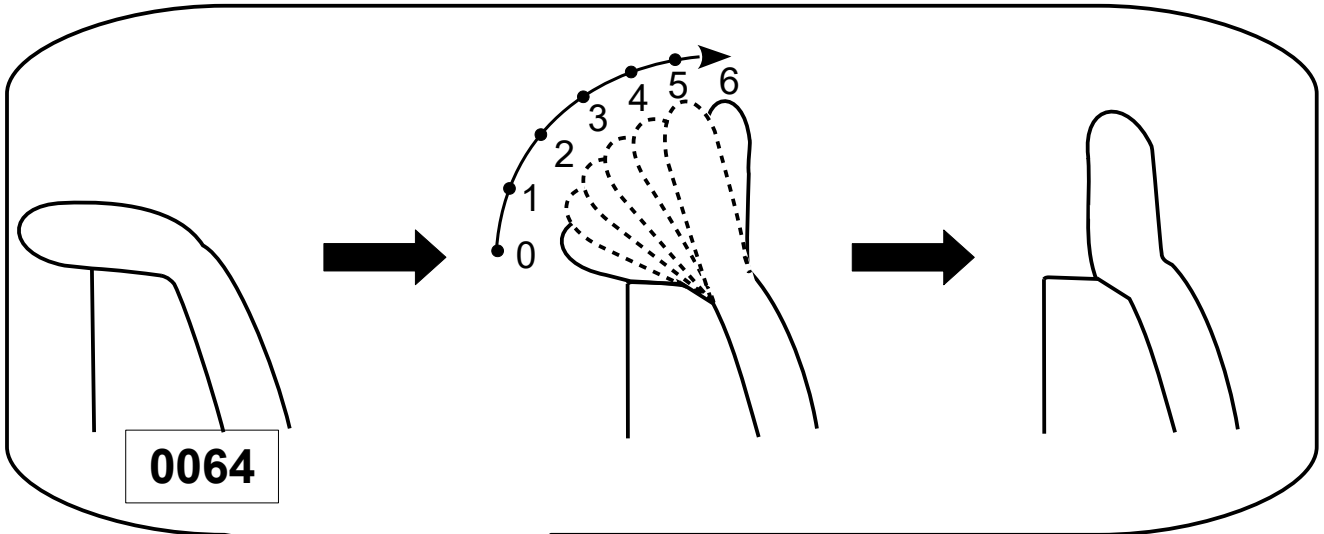

PT

INSTRUÇÕES DE MONTAGEM
MANUAL DO USUÁRIO

HR

UPUTE ZA MONTAŽU
UPUTE ZA UPOTREBU

0064

L

R

y _{H-120/150} X1	Z _{H-120/150} X2	q M6*25 X12	i L-4 X1	X _{H-120/150} X3	[mm]
---	---	---------------------------	------------------------	---	------