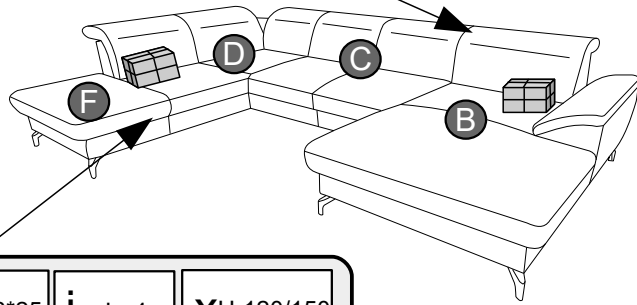

PT

INSTRUÇÕES DE MONTAGEM
MANUAL DO USUÁRIO

HR

UPUTE ZA MONTAŽU
UPUTE ZA UPOTREBU

0064

L

R

y _{H-120/150} X1	Z _{H-120/150} X2	q M6*25 X12	i L-4 X1	X _{H-120/150} X3	[mm]
---	---	---------------------------	------------------------	---	------