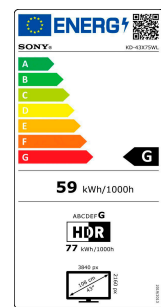

KD43X75WLP AEP

4K HDR LED Google TV

Besonderheiten und Nutzen:

Einfache, alltägliche Unterhaltung. Das ist der Sony BRAVIA X75WL-Fernseher. Der X1-Prozessor ist die treibende Kraft hinter diesen hellen, farbenfrohen Bildern. Er analysiert Inhalte in Echtzeit und verbessert alles, was man sieht. Die innovativen X-Balanced-Lautsprechereinheiten sorgen für kristallklare Klangqualität, ohne dass der Fernseher dabei an Schlankheit einbüßt. Mit seinem minimalistischen Design passt der X75WL in jedes Interieur, während der 2-Wege-TV-Standfuß für Flexibilität sorgt.

Bild:

Diagonale: 108 cm (43")

4K Auflösung (3840x2160), 50Hz nativ

LED LCD

4K HDR Processor X1

4K X-Reality PRO, TRILUMINOS PRO

Motionflow XR 200Hz, Auto mode

Dolby Vision, HDR10, HLG

Ambient Optimization

Ton:

2x 10W Bass Reflex Lautsprecher (X-Balanced Speaker)

Dolby Atmos, S-Master Digitalverstärker, DTS Digital Surround

Acoustic Auto Calibration

TV-Entertainment:

Google TV mit Google Assistant und Zugang zu Mediatheken, YouTube sowie Google Play (Apps, Spiele, uvm.)

VoD Services: u.a. Netflix, Amazon Prime Video, Disney+, Apple TV+, MagentaTV, Joyn, DAZN, Sky Ticket uvm.

Chromecast Built-in, Apple AirPlay/Apple HomeKit, kompatibel mit Amazon Alexa, TV SideView™ App für (Android/iOS)

HD+ TV-App integriert - 6 Monate gratis testen

NEU Streaming Service BRAVIA CORE™ integriert

NEU Game Menu

Design:

Schmaler Rahmen und schlanker Standfuß in Schwarz

TV-Empfang:

HD Triple Tuner: DVB-C,T2,S2 (CI+); HbbTV, Unicable

Ausstattung:

Game Menu Eco Dashboard

Material-Nr.: **KD43X75WLP AEP**

EAN-Code.: **4548736150331**

Farbe: **Schwarz**

Verfügbar ab: **April 2023**

Vorgängermodell: **KD43X72KPAEP**

Nächsthöheres Modell:

EK-Stückpreis

Unverbindliche Preisempfehlung:

Unterschiede zum Vorgänger sind als NEU gekennzeichnet.

Stand: 09.03.2023. Preisänderungen und Irrtümer vorbehalten.