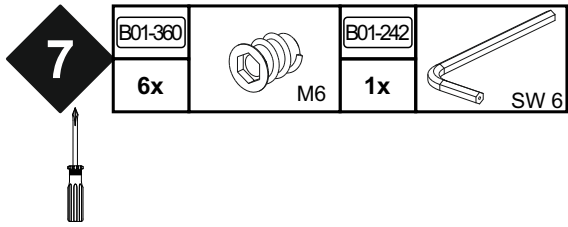

BT1-00520 Colli 3

B01-20	 7,0x70	B02-10	 ø15x12mm	B02-20		B02-183	 M6x20
8x		24x		24x		6x	
B01-380	 M6	B01-242	 SW 6	B05-20			
6x		1x		8x			

▶ SCAN ME

Colli 3/3

Die Schrauben B01-120 befinden sich im Colli 2/3.

Art.-Nr. :
0780-TP_160-260

Art.-Nr. :
0780-TP_180-280

Die Schrauben B01-552 befinden sich im Colli 2/3.

Der Tisch darf erst nach dem Einschieben der Ansatzplatten und der Fixierung mit der Schraube B01-552 auf den Boden gestellt werden!!!