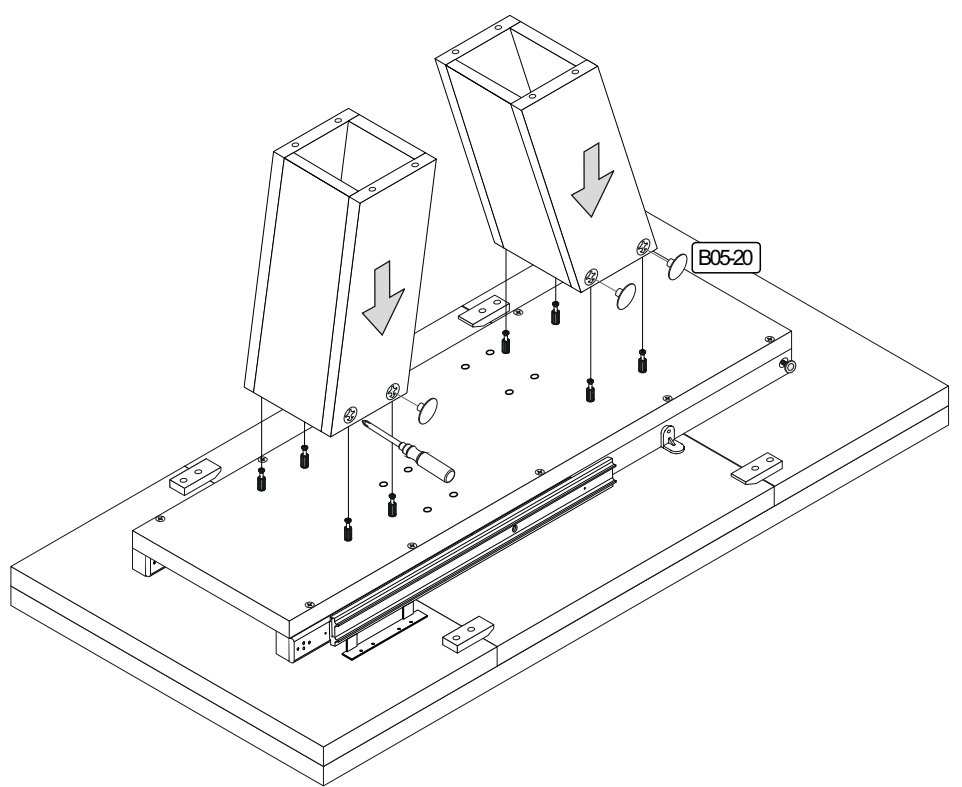

BT1-00520 Colli 3

B01-20	 7,0x70	B02-10	 ø15x12mm	B02-20		B02-183	 M6x20
8x		24x		24x		6x	
B01-380	 M6	B01-242	 SW 6	B05-20			
6x		1x		8x			

▶ SCAN ME

Colli 3/3

Die Schrauben B01-120 befinden sich im Colli 2/3.

Art.-Nr. :
0780-TP_160-260

Art.-Nr. :
0780-TP_180-280

Die Schrauben B01-552 befinden sich im Colli 2/3.

Der Tisch darf erst nach dem Einschieben der Ansatzplatten und der Fixierung mit der Schraube B01-552 auf den Boden gestellt werden!!!