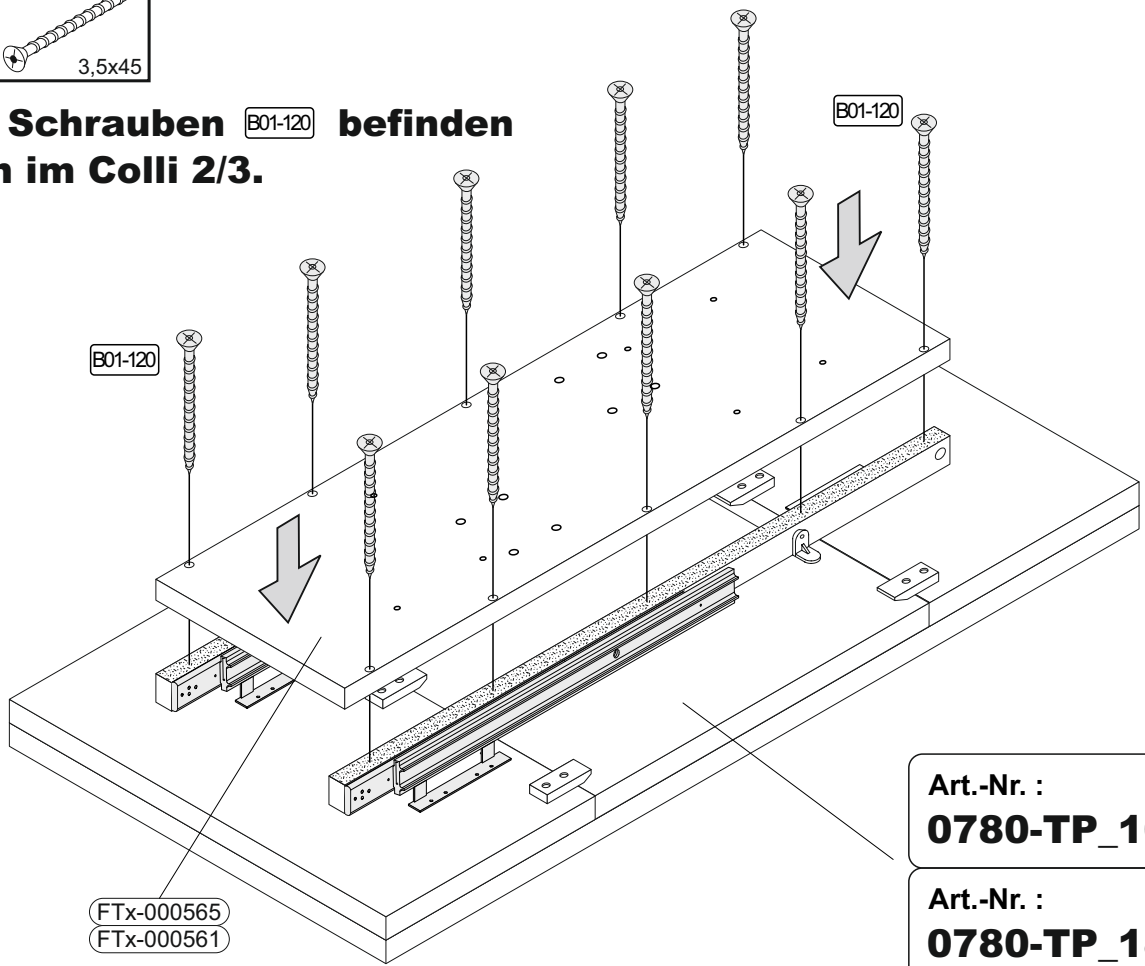

BT1-00520 Colli 3

B01-20	 7,0x70	B02-10	 ø15x12mm	B02-20		B02-183	 M6x20
8x		24x		24x		6x	
B01-380	 M6	B01-242	 SW 6	B05-20			
6x		1x		8x			

▶ SCAN ME

Colli 3/3

Die Schrauben B01-120 befinden sich im Colli 2/3.

Art.-Nr. :
0780-TP_160-260

Art.-Nr. :
0780-TP_180-280

Die Schrauben B01-552 befinden sich im Colli 2/3.

Der Tisch darf erst nach dem Einschieben der Ansatzplatten und der Fixierung mit der Schraube B01-552 auf den Boden gestellt werden!!!