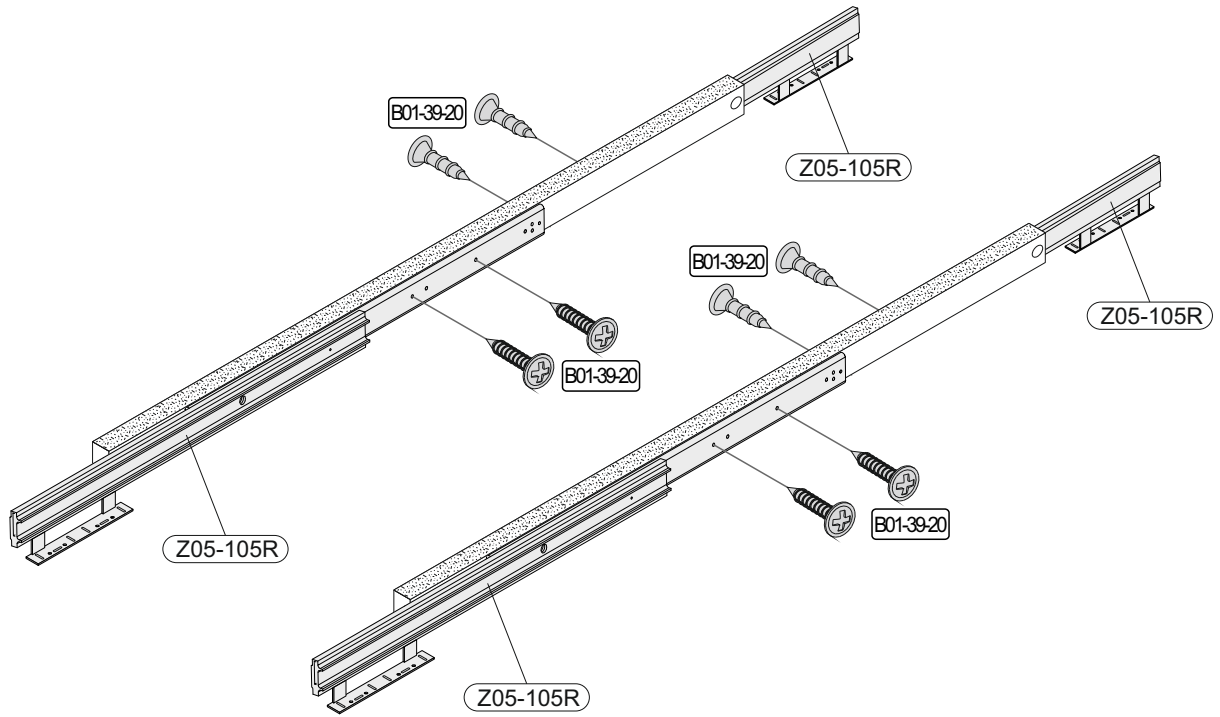

900 x 500

Z05-105R
4x

3

B01-39-20	
8x	5x20

4

B01-39-20	
8x	5x20

2x

1

2x

2

FTx-000560

FTx-000564

Die Montage der Mittelplatte wird bei der Montage des Fußes dargestellt.

FTx-000561
FTx-000565

REPC-Nr.:

Service • Assistenza • Dienstverlening • Serwis
Servis • Szerviz • Сервисная служба

BT1-00520 Colli 3

B01-20	 7,0x70	B02-10	 ø15x12mm	B02-20		B02-183	 M6x20
8x		24x		24x		6x	
B01-380	 M6	B01-242	 SW 6	B05-20			
6x		1x		8x			

▶ SCAN ME

Colli 3/3

Die Schrauben B01-120 befinden sich im Colli 2/3.