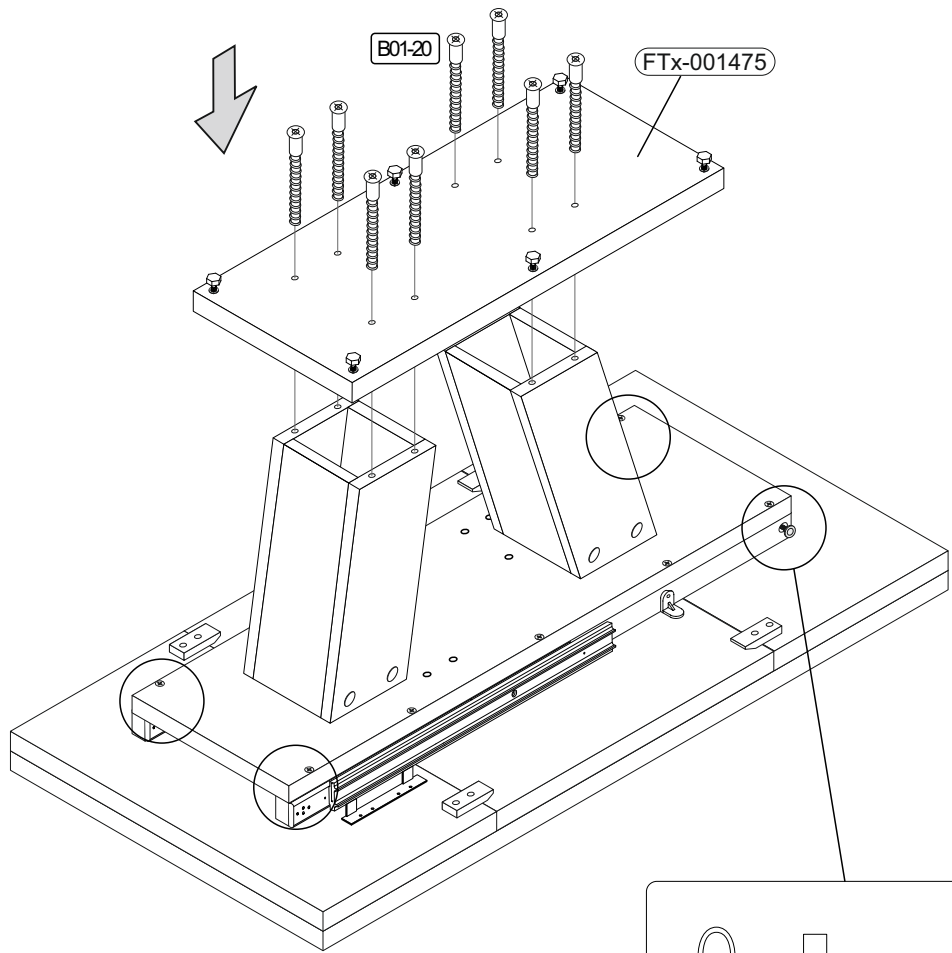

BT1-00520 Colli 3

B01-20	 7,0x70	B02-10	 ø15x12mm	B02-20		B02-183	 M6x20
8x		24x		24x		6x	
B01-380	 M6	B01-242	 SW 6	B05-20			
6x		1x		8x			

▶ SCAN ME

Colli 3/3

Die Schrauben B01-120 befinden sich im Colli 2/3.

Art.-Nr. :
0780-TP_160-260

Art.-Nr. :
0780-TP_180-280

Die Schrauben B01-552 befinden sich im Colli 2/3.

Der Tisch darf erst nach dem Einschieben der Ansatzplatten und der Fixierung mit der Schraube B01-552 auf den Boden gestellt werden!!!