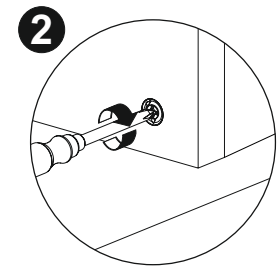

BT1-00520 Colli 3

B01-20	 7,0x70	B02-10	 ø15x12mm	B02-20		B02-183	 M6x20
8x		24x		24x		6x	
B01-380	 M6	B01-242	 SW 6	B05-20			
6x		1x		8x			

▶ SCAN ME

Colli 3/3

Die Schrauben B01-120 befinden sich im Colli 2/3.

Art.-Nr. :
0780-TP_160-260

Art.-Nr. :
0780-TP_180-280

Die Schrauben B01-552 befinden sich im Colli 2/3.

Der Tisch darf erst nach dem Einschieben der Ansatzplatten und der Fixierung mit der Schraube B01-552 auf den Boden gestellt werden!!!