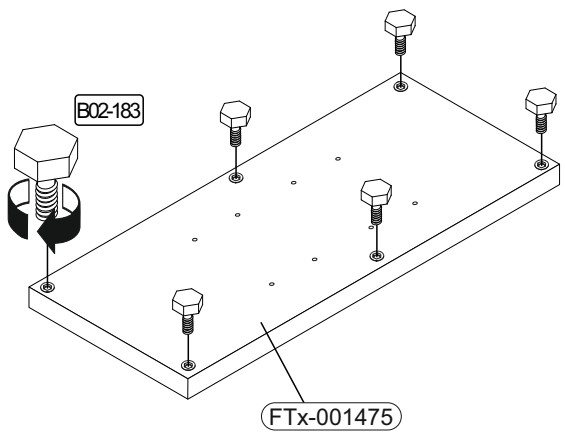

BT1-00520 Colli 3

B01-20	 7,0x70	B02-10	 ø15x12mm	B02-20		B02-183	 M6x20
8x		24x		24x		6x	
B01-380	 M6	B01-242	 SW 6	B05-20			
6x		1x		8x			

▶ SCAN ME

Colli 3/3

Die Schrauben B01-120 befinden sich im Colli 2/3.

Art.-Nr. :
0780-TP_160-260

Art.-Nr. :
0780-TP_180-280

Die Schrauben B01-552 befinden sich im Colli 2/3.

Der Tisch darf erst nach dem Einschieben der Ansatzplatten und der Fixierung mit der Schraube B01-552 auf den Boden gestellt werden!!!