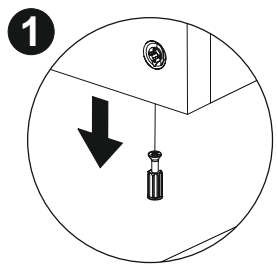

BT1-00520 Colli 3

B01-20	 7,0x70	B02-10	 ø15x12mm	B02-20		B02-183	 M6x20
8x		24x		24x		6x	
B01-380	 M6	B01-242	 SW 6	B05-20			
6x		1x		8x			

▶ SCAN ME

Colli 3/3

Die Schrauben B01-120 befinden sich im Colli 2/3.

Art.-Nr. :
0780-TP_160-260

Art.-Nr. :
0780-TP_180-280

Die Schrauben B01-552 befinden sich im Colli 2/3.

Der Tisch darf erst nach dem Einschieben der Ansatzplatten und der Fixierung mit der Schraube B01-552 auf den Boden gestellt werden!!!