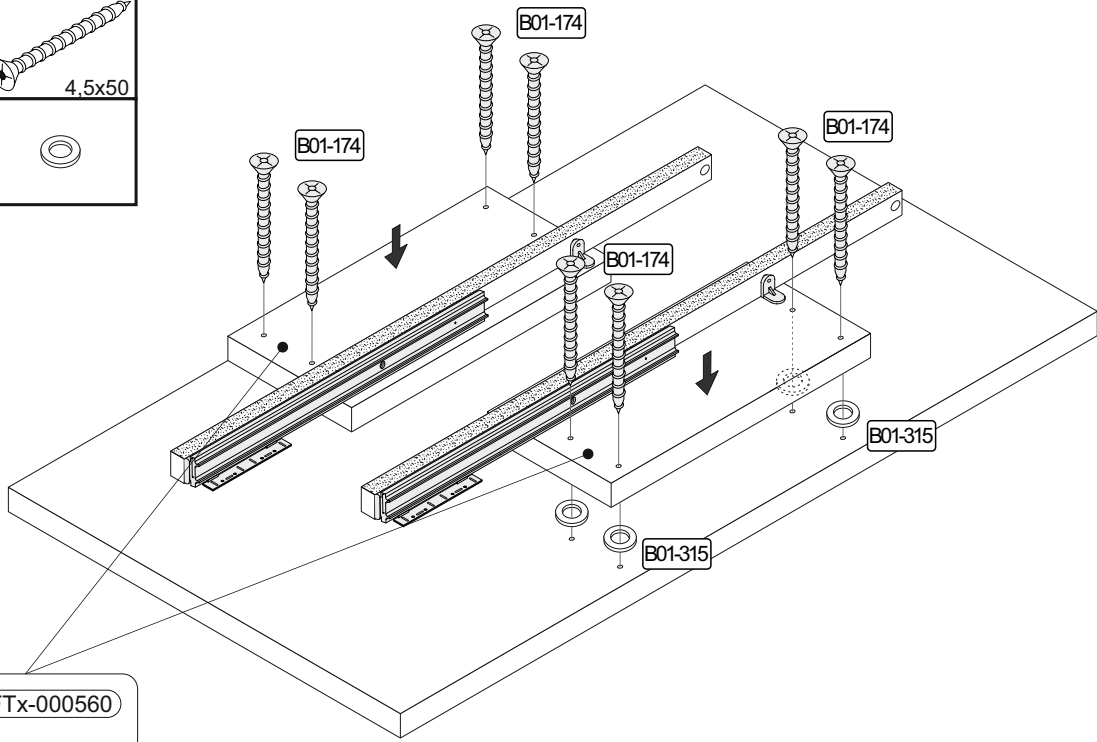

900 x 500

Z05-105R
4x

3

B01-39-20	
8x	5x20

4

B01-39-20	
8x	5x20

2x

1

2x

2

FTx-000560

FTx-000564

Die Montage der Mittelplatte wird bei der Montage des Fußes dargestellt.

FTx-000561
FTx-000565

REPC-Nr.:

Service • Assistenza • Dienstverlening • Serwis
Servis • Szerviz • Сервисная служба

BT1-00520 Colli 3

B01-20	 7,0x70	B02-10	 ø15x12mm	B02-20		B02-183	 M6x20
8x		24x		24x		6x	
B01-380	 M6	B01-242	 SW 6	B05-20			
6x		1x		8x			

▶ SCAN ME

Colli 3/3

Die Schrauben B01-120 befinden sich im Colli 2/3.