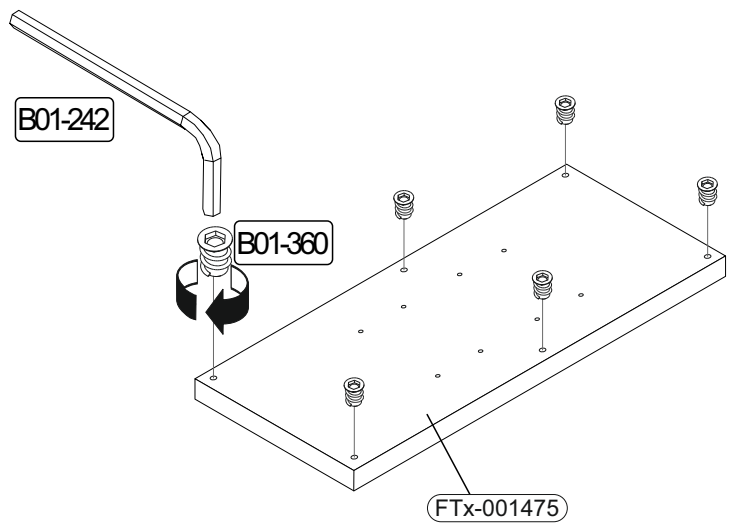

BT1-00520 Colli 3

B01-20	 7,0x70	B02-10	 ø15x12mm	B02-20		B02-183	 M6x20
8x		24x		24x		6x	
B01-380	 M6	B01-242	 SW 6	B05-20			
6x		1x		8x			

▶ SCAN ME

Colli 3/3

Die Schrauben B01-120 befinden sich im Colli 2/3.

Art.-Nr. :
0780-TP_160-260

Art.-Nr. :
0780-TP_180-280

Die Schrauben B01-552 befinden sich im Colli 2/3.

Der Tisch darf erst nach dem Einschieben der Ansatzplatten und der Fixierung mit der Schraube B01-552 auf den Boden gestellt werden!!!

11

Art.-Nr. :
0780-TP_160-260

Art.-Nr. :
0780-TP_180-280