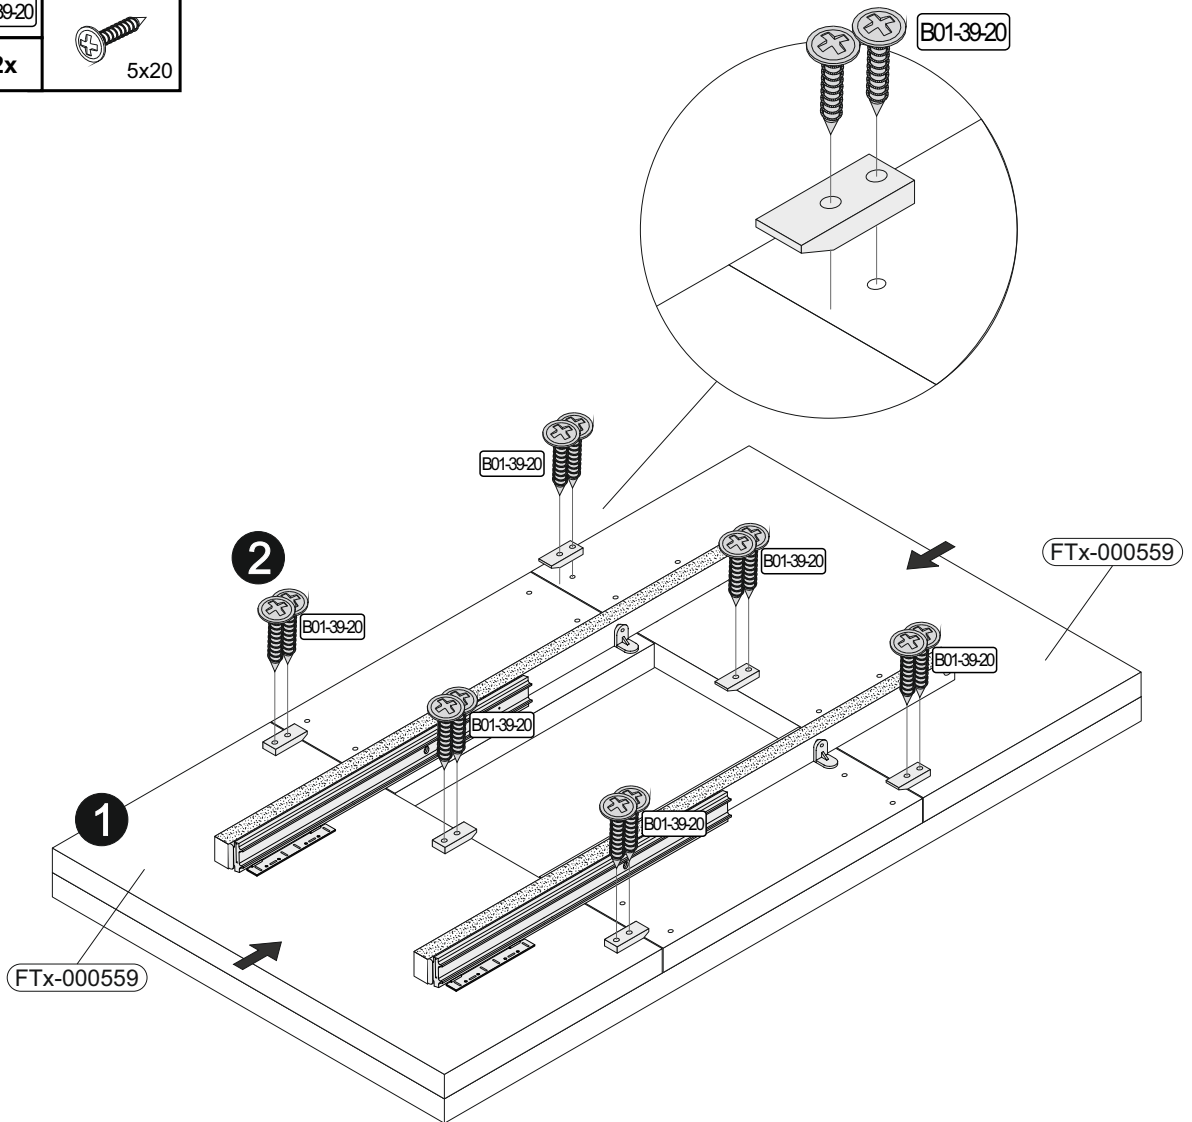

900 x 500

Z05-105R
4x

3

B01-39-20	
8x	5x20

4

B01-39-20	
8x	5x20

2x

1

2x

2

FTx-000560

FTx-000564

Die Montage der Mittelplatte wird bei der Montage des Fußes dargestellt.

FTx-000561
FTx-000565

REPC-Nr.:

Service • Assistenza • Dienstverlening • Serwis
Servis • Szerviz • Сервисная служба

BT1-00520 Colli 3

B01-20	 7,0x70	B02-10	 ø15x12mm	B02-20		B02-183	 M6x20
8x		24x		24x		6x	
B01-380	 M6	B01-242	 SW 6	B05-20			
6x		1x		8x			

▶ SCAN ME

Colli 3/3

Die Schrauben B01-120 befinden sich im Colli 2/3.

Art.-Nr. :
0780-TP_160-260

Art.-Nr. :
0780-TP_180-280

Die Schrauben B01-552 befinden sich im Colli 2/3.

Der Tisch darf erst nach dem Einschieben der Ansatzplatten und der Fixierung mit der Schraube B01-552 auf den Boden gestellt werden!!!