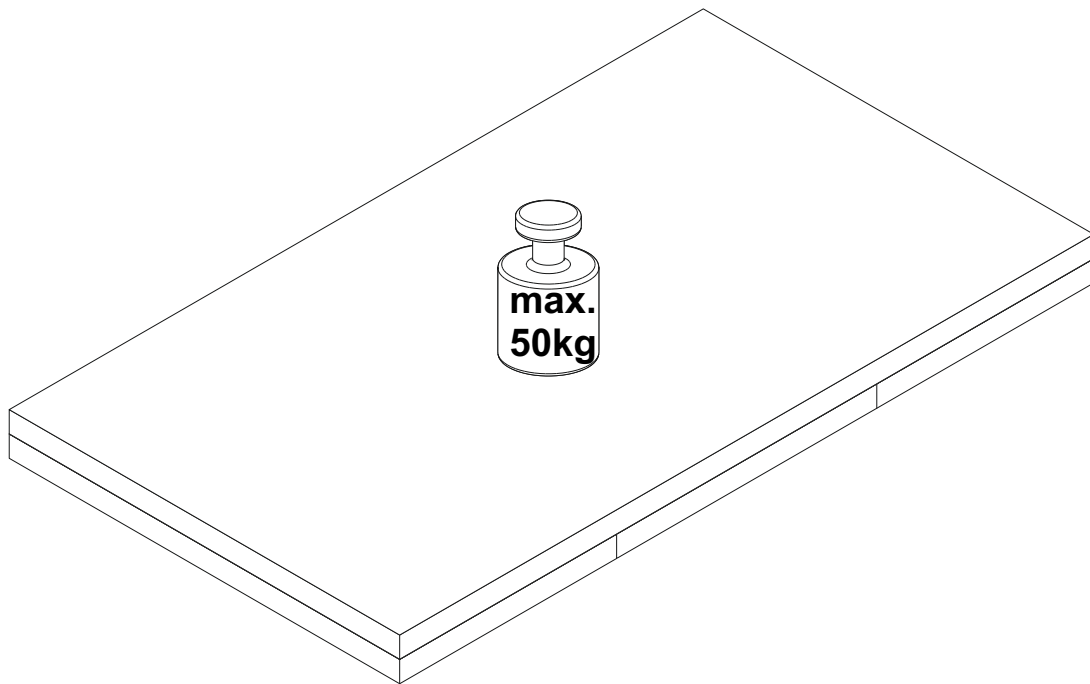

REPC-Nr.:

Service • Assistenza • Dienstverlening • Serwis
Servis • Szerviz • Сервисная служба