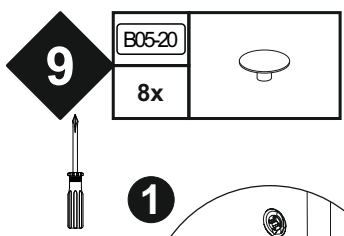

BT1-00520 Colli 3

B01-20	 7,0x70	B02-10	 ø15x12mm	B02-20		B02-183	 M6x20
8x		24x		24x		6x	
B01-380	 M6	B01-242	 SW 6	B05-20			
6x		1x		8x			

▶ SCAN ME

Colli 3/3

Die Schrauben B01-120 befinden sich im Colli 2/3.

Art.-Nr. :
0780-TP_160-260

Art.-Nr. :
0780-TP_180-280

Die Schrauben B01-552 befinden sich im Colli 2/3.

Der Tisch darf erst nach dem Einschieben der Ansatzplatten und der Fixierung mit der Schraube B01-552 auf den Boden gestellt werden!!!