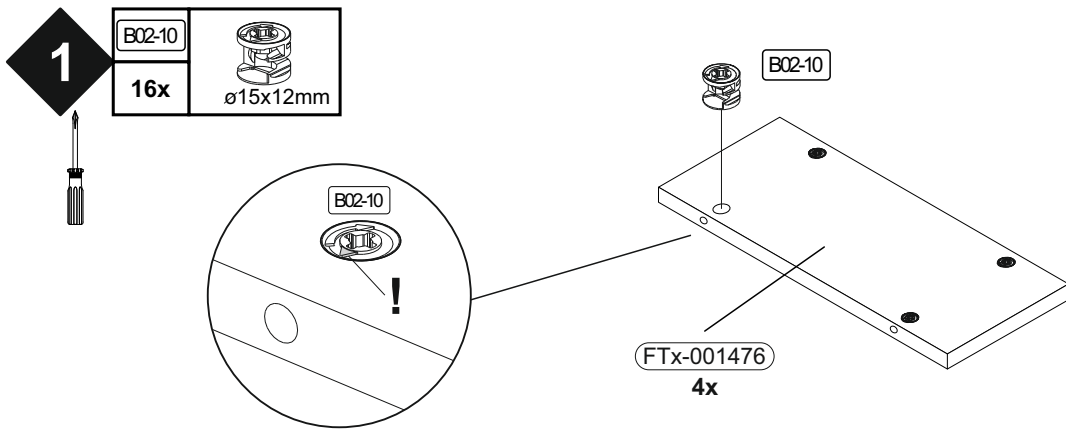

BT1-00520 Colli 3

B01-20	 7,0x70	B02-10	 ø15x12mm	B02-20		B02-183	 M6x20
8x		24x		24x		6x	
B01-380	 M6	B01-242	 SW 6	B05-20			
6x		1x		8x			

▶ SCAN ME

Colli 3/3

Die Schrauben B01-120 befinden sich im Colli 2/3.

Art.-Nr. :
0780-TP_160-260

Art.-Nr. :
0780-TP_180-280

Die Schrauben B01-552 befinden sich im Colli 2/3.

Der Tisch darf erst nach dem Einschieben der Ansatzplatten und der Fixierung mit der Schraube B01-552 auf den Boden gestellt werden!!!