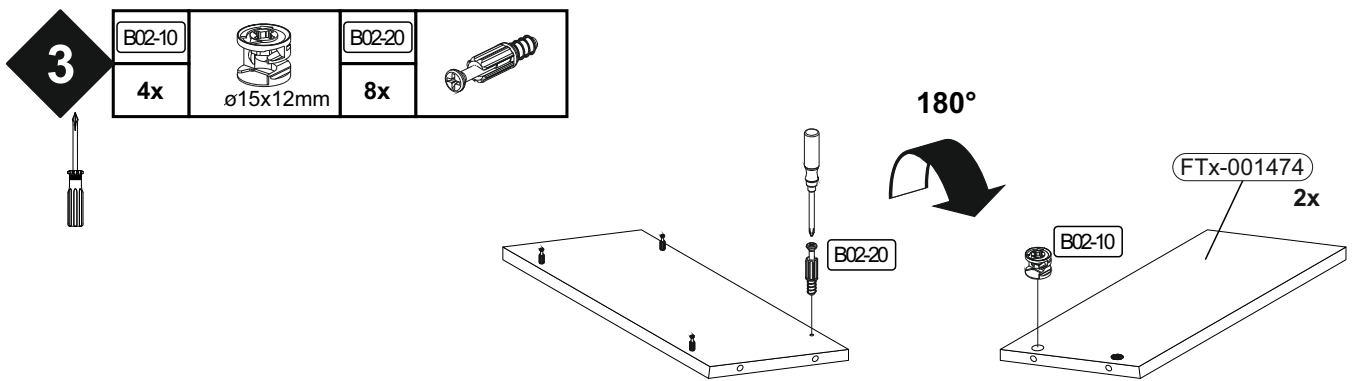

BT1-00520 Colli 3

B01-20	 7,0x70	B02-10	 ø15x12mm	B02-20		B02-183	 M6x20
8x		24x		24x		6x	
B01-380	 M6	B01-242	 SW 6	B05-20			
6x		1x		8x			

▶ SCAN ME

Colli 3/3

Die Schrauben B01-120 befinden sich im Colli 2/3.

Art.-Nr. :
0780-TP_160-260

Art.-Nr. :
0780-TP_180-280

Die Schrauben B01-552 befinden sich im Colli 2/3.

Der Tisch darf erst nach dem Einschieben der Ansatzplatten und der Fixierung mit der Schraube B01-552 auf den Boden gestellt werden!!!