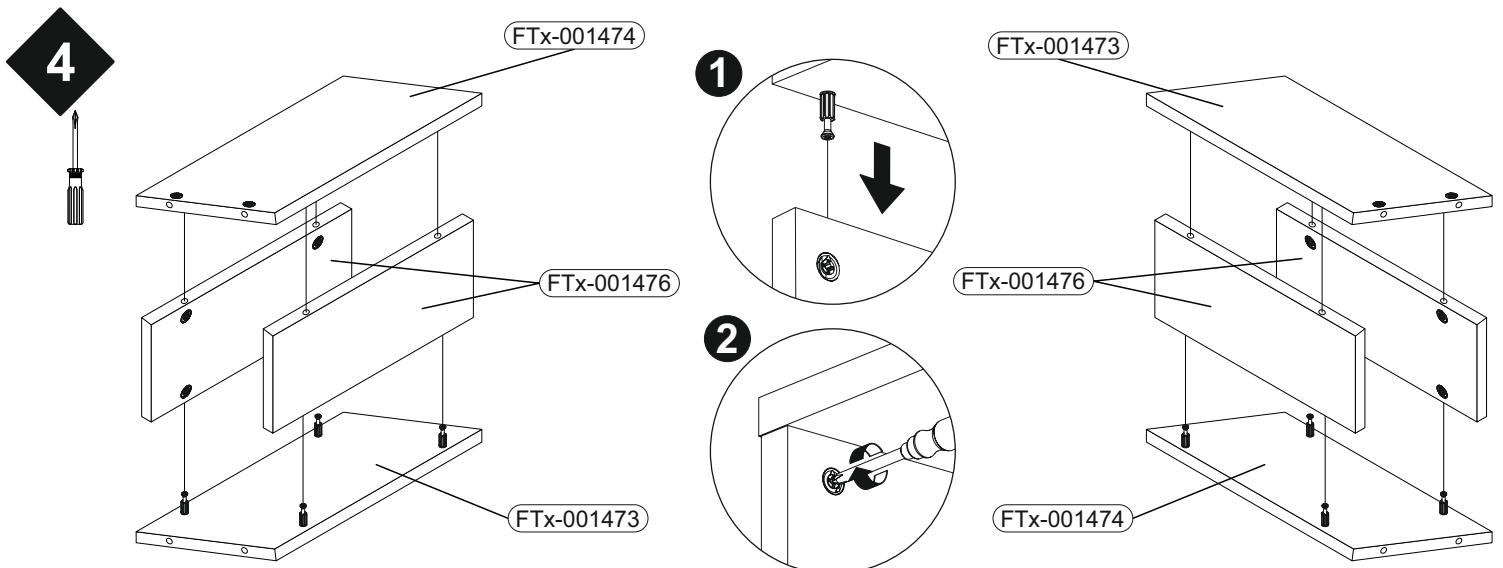

BT1-00520 Colli 3

B01-20	 7,0x70	B02-10	 ø15x12mm	B02-20		B02-183	 M6x20
8x		24x		24x		6x	
B01-380	 M6	B01-242	 SW 6	B05-20			
6x		1x		8x			

▶ SCAN ME

Colli 3/3

Die Schrauben B01-120 befinden sich im Colli 2/3.

Art.-Nr. :
0780-TP_160-260

Art.-Nr. :
0780-TP_180-280

Die Schrauben B01-552 befinden sich im Colli 2/3.

Der Tisch darf erst nach dem Einschieben der Ansatzplatten und der Fixierung mit der Schraube B01-552 auf den Boden gestellt werden!!!