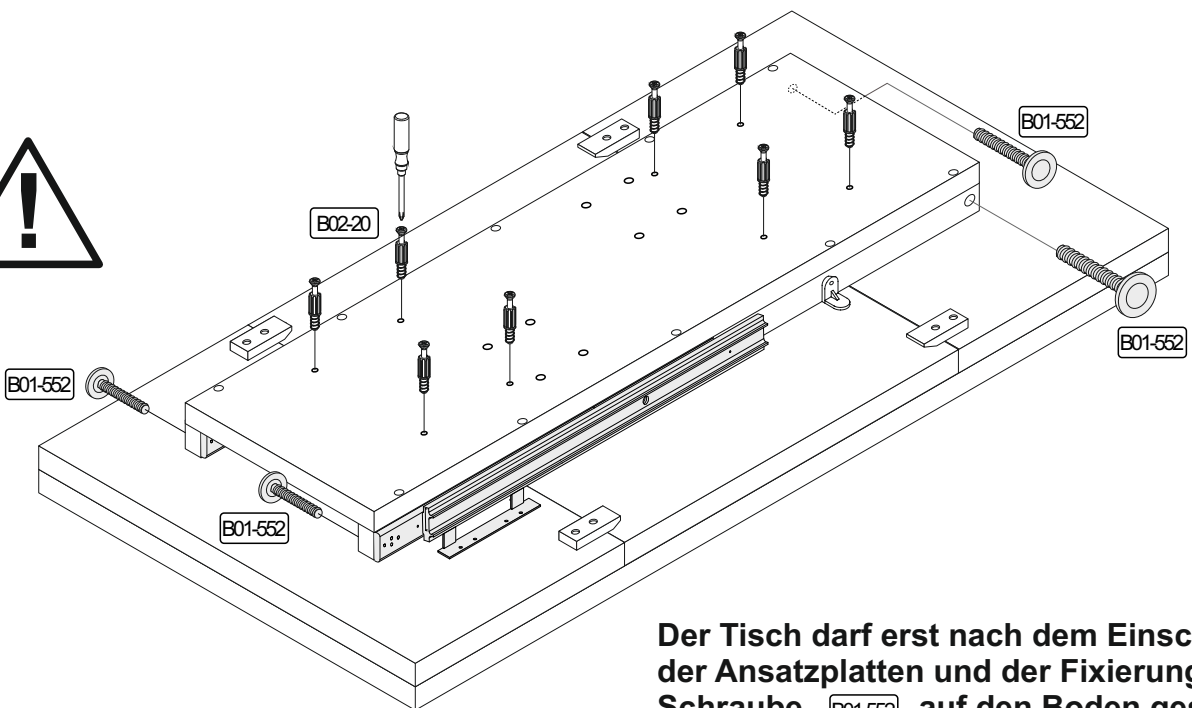

BT1-00520 Colli 3

B01-20	 7,0x70	B02-10	 ø15x12mm	B02-20		B02-183	 M6x20
8x		24x		24x		6x	
B01-380	 M6	B01-242	 SW 6	B05-20			
6x		1x		8x			

▶ SCAN ME

Colli 3/3

Die Schrauben B01-120 befinden sich im Colli 2/3.

Art.-Nr. :
0780-TP_160-260

Art.-Nr. :
0780-TP_180-280

Die Schrauben B01-552 befinden sich im Colli 2/3.

Der Tisch darf erst nach dem Einschieben der Ansatzplatten und der Fixierung mit der Schraube B01-552 auf den Boden gestellt werden!!!