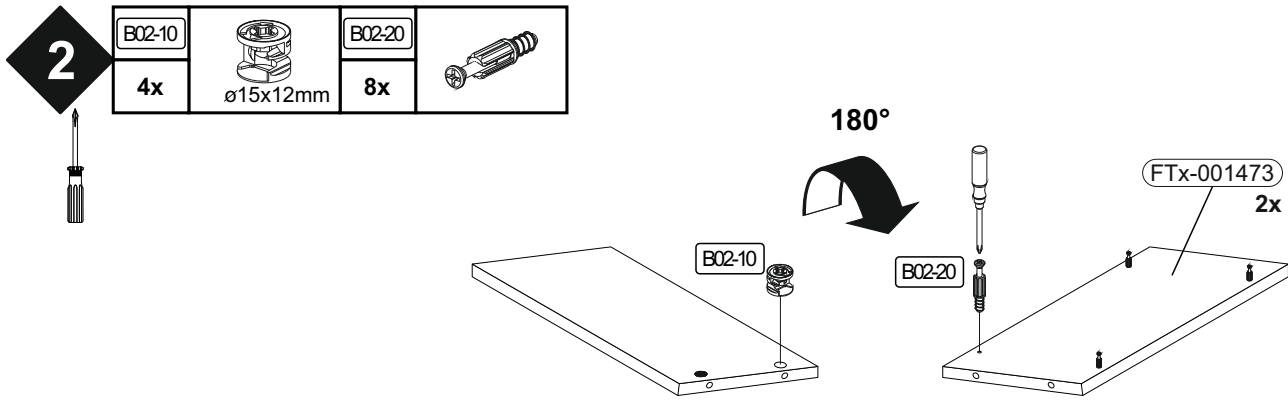

BT1-00520 Colli 3

B01-20	 7,0x70	B02-10	 ø15x12mm	B02-20		B02-183	 M6x20
8x		24x		24x		6x	
B01-380	 M6	B01-242	 SW 6	B05-20			
6x		1x		8x			

▶ SCAN ME

Colli 3/3

Die Schrauben B01-120 befinden sich im Colli 2/3.

Art.-Nr. :
0780-TP_160-260

Art.-Nr. :
0780-TP_180-280

Die Schrauben B01-552 befinden sich im Colli 2/3.

Der Tisch darf erst nach dem Einschieben der Ansatzplatten und der Fixierung mit der Schraube B01-552 auf den Boden gestellt werden!!!