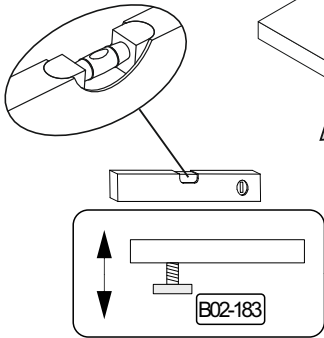

11

Art.-Nr. :
0780-TP_160-260

Art.-Nr. :
0780-TP_180-280