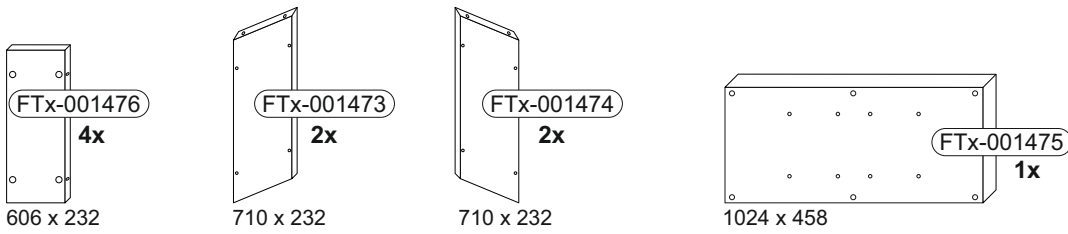

BT1-00520 Colli 3

B01-20	 7,0x70	B02-10	 ø15x12mm	B02-20		B02-183	 M6x20
8x		24x		24x		6x	
B01-380	 M6	B01-242	 SW 6	B05-20			
6x		1x		8x			

▶ SCAN ME

Colli 3/3

Die Schrauben B01-120 befinden sich im Colli 2/3.

Art.-Nr. :
0780-TP_160-260

Art.-Nr. :
0780-TP_180-280

Die Schrauben B01-552 befinden sich im Colli 2/3.

Der Tisch darf erst nach dem Einschieben der Ansatzplatten und der Fixierung mit der Schraube B01-552 auf den Boden gestellt werden!!!