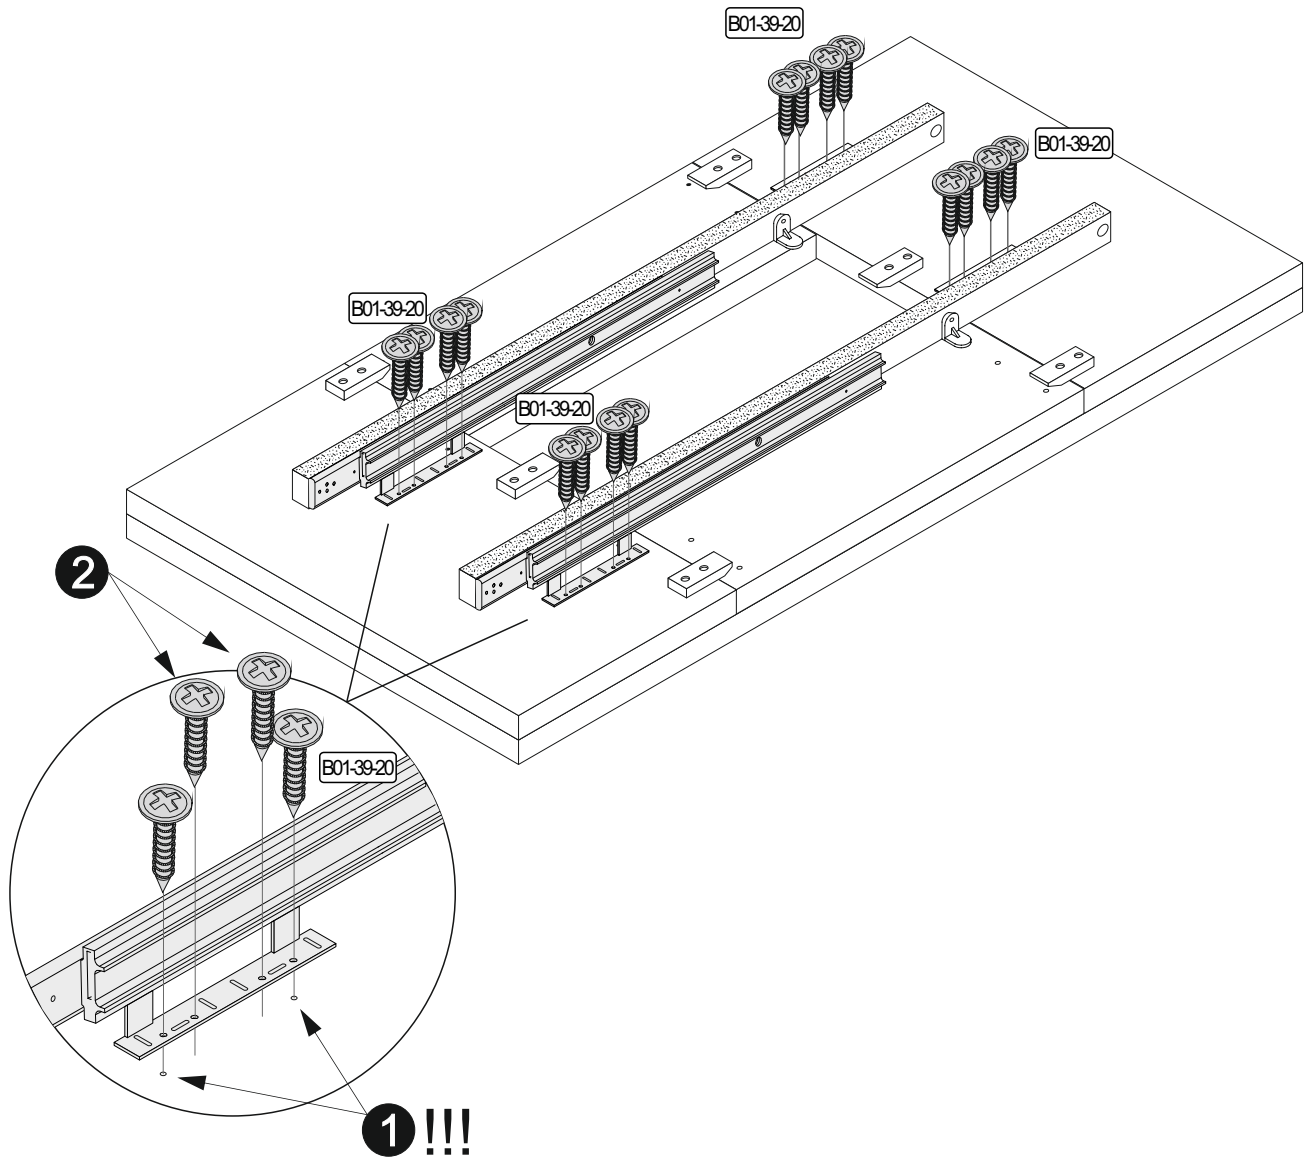

2x

2

FTx-000560

FTx-000564

Die Montage der Mittelplatte wird bei der Montage des Fußes dargestellt.

FTx-000561
FTx-000565

REPC-Nr.:

Service • Assistenza • Dienstverlening • Serwis
Servis • Szerviz • Сервисная служба

BT1-00520 Colli 3

B01-20	 7,0x70	B02-10	 ø15x12mm	B02-20		B02-183	 M6x20
8x		24x		24x		6x	
B01-380	 M6	B01-242	 SW 6	B05-20			
6x		1x		8x			

▶ SCAN ME

Colli 3/3

Die Schrauben B01-120 befinden sich im Colli 2/3.

Art.-Nr. :
0780-TP_160-260

Art.-Nr. :
0780-TP_180-280

Die Schrauben B01-552 befinden sich im Colli 2/3.

Der Tisch darf erst nach dem Einschieben der Ansatzplatten und der Fixierung mit der Schraube B01-552 auf den Boden gestellt werden!!!