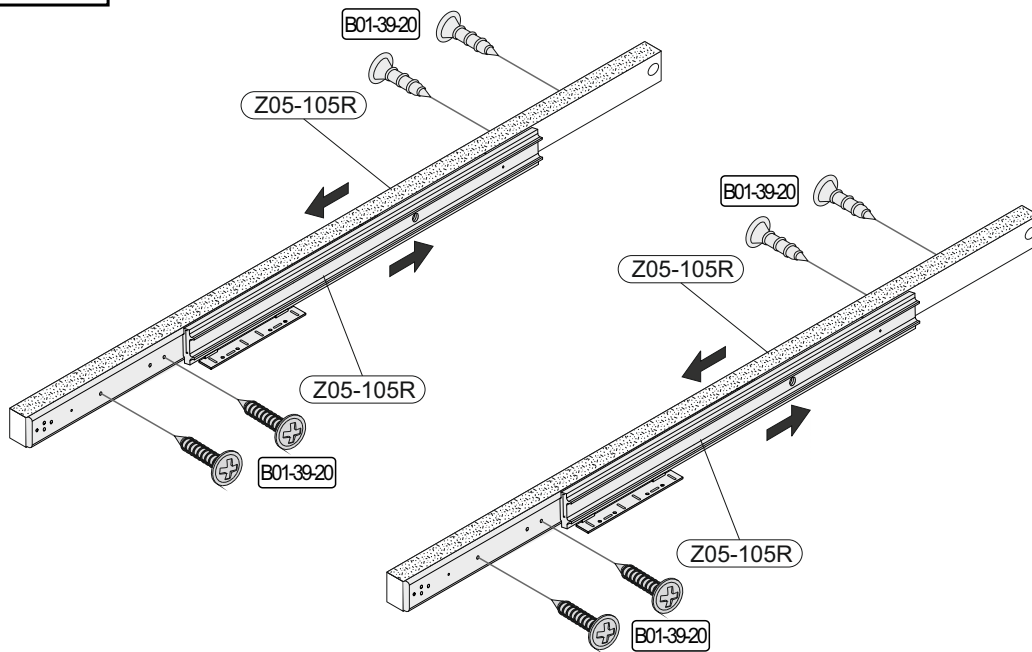

900 x 500

Z05-105R
4x

3

B01-39-20	
8x	5x20

4

B01-39-20	
8x	5x20

2x

1

2x

2

FTx-000560

FTx-000564

Die Montage der Mittelplatte wird bei der Montage des Fußes dargestellt.

FTx-000561
FTx-000565

REPC-Nr.:

Service • Assistenza • Dienstverlening • Serwis
Servis • Szerviz • Сервисная служба

BT1-00520 Colli 3

B01-20	 7,0x70	B02-10	 ø15x12mm	B02-20		B02-183	 M6x20
8x		24x		24x		6x	
B01-380	 M6	B01-242	 SW 6	B05-20			
6x		1x		8x			

▶ SCAN ME

Colli 3/3

Die Schrauben B01-120 befinden sich im Colli 2/3.