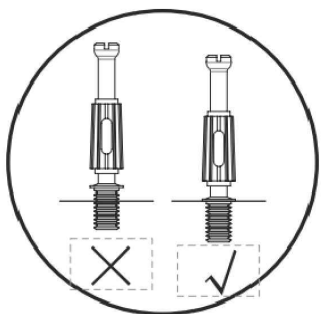

Part List/Teileliste/Liste des pieces

N616P220233

13		*1	18		*1
14		*1	20		*2
15		*1	21		*2
16		*1	22		*6
17		*2	23		*1

Hardware List/ Hardware-Liste/Liste du matériel

N601P220233

				
40mm	15*11mm	8*30mm	3.5*14mm	3*30mm
A*48+2	B*48+2	C*46+2	D*32+2	E*32+2

				
4*30mm	6*25mm			
F*44+2	G*4	H*2	I*8	J*13

				
k*40				

1

A*18

C*20

J*9

2

3