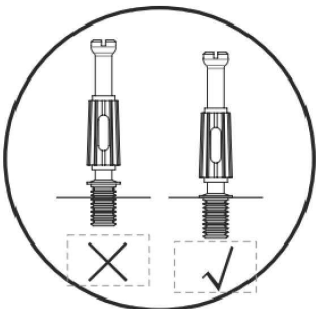

Part List/Teileliste/Liste des pieces

N616P220233

13		*1	18		*1
14		*1	20		*2
15		*1	21		*2
16		*1	22		*6
17		*2	23		*1

Hardware List/ Hardware-Liste/Liste du matériel

N601P220233

				
40mm	15*11mm	8*30mm	3.5*14mm	3*30mm
A*48+2	B*48+2	C*46+2	D*32+2	E*32+2

				
4*30mm	6*25mm			
F*44+2	G*4	H*2	I*8	J*13

				
k*40				

1

A*18

C*20

J*9

2

3