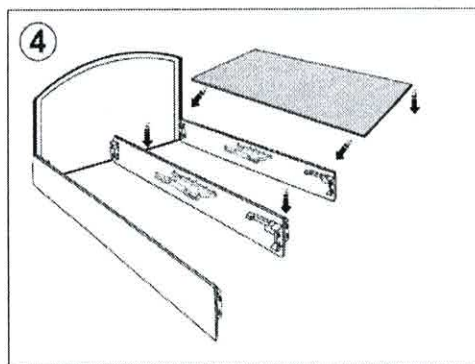

(D) Aufbauanleitung
 (NL) Handleiding voor de Montage
 (PL) Instrukcja montażu

(RO) Instrucțiuni de asamblare
 (GB) Assembly Instruction
 (TR) Montaj Talimatları

(I) Istruzioni per il montaggio
 (F) Instructions de montage
 (RU) Инструкция по монтажу

Polsterbett-Gestoffeerde bed-Tapicerowane łóżko-Tapitate pat-Upholstered bed-Мягкая кровать-уатак капитоне-Letto imbottito-Lit rembourré

Leon

Ab 160 cm mit Mittelteil

Alle Schrauben vormontiert
 Alle schroeven voorgemonteerde
 Wszystkie śruby zmontowane
 Toate șuruburile pre-asamblate
 Tüm vidalar ön montajlı
 All screws pre-assembled
 Tutte le viti pre-assemblate
 Toutes les vis pré-assemblés
 Все предварительно собранные винты