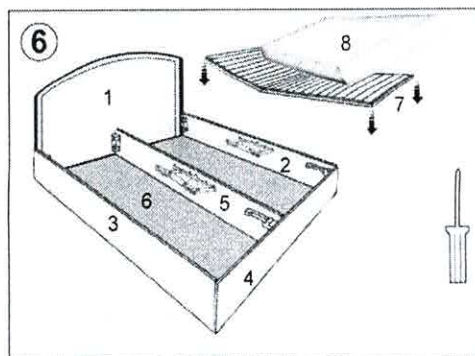

Polsterbett-Gestoffeerde bed-Tapicerowane łóżko-Tapitate pat-Upholstered bed-Мягкая кровать-уатак капитоне-Letto imbottito-Lit rembourré

Leon

Ab 160 cm mit Mittelteil

Alle Schrauben vormontiert
 Alle schroeven voorgemonteerde
 Wszystkie śruby zmontowane
 Toate șuruburile pre-asamblate
 Tüm vidalar ön montajlı
 All screws pre-assembled
 Tutte le viti pre-assemblate
 Toutes les vis pré-assemblés
 Все предварительно собранные винты