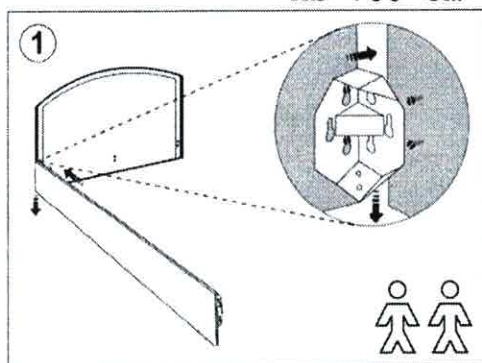

(D) Aufbauanleitung
 (NL) Handleiding voor de Montage
 (PL) Instrukcja montażu

(RO) Instrucțiuni de asamblare
 (GB) Assembly Instruction
 (TR) Montaj Talimatları

(I) Istruzioni per il montaggio
 (F) Instructions de montage
 (RU) Инструкция по монтажу

Polsterbett-Gestoffeerde bed-Tapicerowane łóżko-Tapitate pat-Upholstered bed-Мягкая кровать-уатак капитоне-Letto imbottito-Lit rembourré

Leon

Ab 160 cm mit Mittelteil

Alle Schrauben vormontiert
 Alle schroeven voorgemonteerde
 Wszystkie śruby zmontowane
 Toate șuruburile pre-asamblate
 Tüm vidalar ön montajlı
 All screws pre-assembled
 Tutte le viti pre-assemblate
 Toutes les vis pré-assemblés
 Все предварительно собранные винты