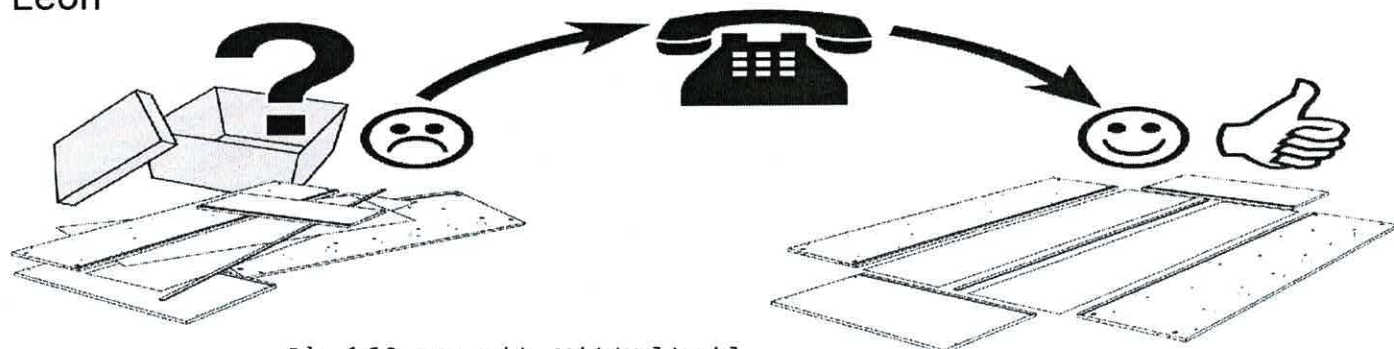

(D) Aufbauanleitung
 (NL) Handleiding voor de Montage
 (PL) Instrukcja montażu

(RO) Instrucțiuni de asamblare
 (GB) Assembly Instruction
 (TR) Montaj Talimatları

(I) Istruzioni per il montaggio
 (F) Instructions de montage
 (RU) Инструкция по монтажу

Polsterbett-Gestoffeerde bed-Tapicerowane łóżko-Tapitate pat-Upholstered bed-Мягкая кровать-уатак капитоне-Letto imbottito-Lit rembourré

Leon

Ab 160 cm mit Mittelteil

Alle Schrauben vormontiert
 Alle schroeven voorgemonteerde
 Wszystkie śruby zmontowane
 Toate șuruburile pre-asamblate
 Tüm vidalar ön montajlı
 All screws pre-assembled
 Tutte le viti pre-assemblate
 Toutes les vis pré-assemblés
 Все предварительно собранные винты