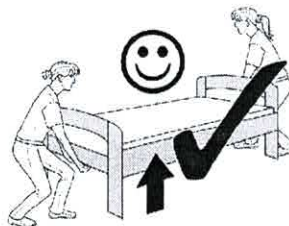

(D) Aufbauanleitung
 (NL) Handleiding voor de Montage
 (PL) Instrukcja montażu

(RO) Instrucțiuni de asamblare
 (GB) Assembly Instruction
 (TR) Montaj Talimatları

(I) Istruzioni per il montaggio
 (F) Instructions de montage
 (RU) Инструкция по монтажу

Polsterbett-Gestoffeerde bed-Tapicerowane łóżko-Tapitate pat-Upholstered bed-Мягкая кровать-уатак капитоне-Letto imbottito-Lit rembourré

Leon

Ab 160 cm mit Mittelteil

Alle Schrauben vormontiert
 Alle schroeven voorgemonteerde
 Wszystkie śruby zmontowane
 Toate șuruburile pre-asamblate
 Tüm vidalar ön montajlı
 All screws pre-assembled
 Tutte le viti pre-assemblate
 Toutes les vis pré-assemblés
 Все предварительно собранные винты