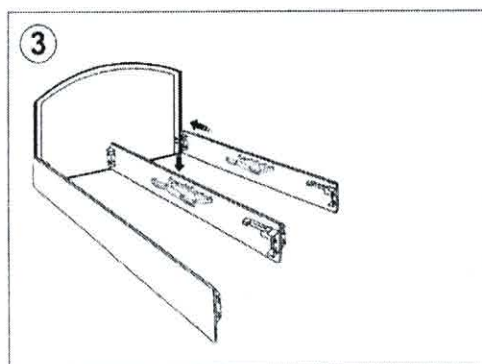

Polsterbett-Gestoffeerde bed-Tapicerowane łóżko-Tapitate pat-Upholstered bed-Мягкая кровать-уатак капитоне-Letto imbottito-Lit rembourré

Leon

Ab 160 cm mit Mittelteil

Alle Schrauben vormontiert
 Alle schroeven voorgemonteerde
 Wszystkie śruby zmontowane
 Toate șuruburile pre-asamblate
 Tüm vidalar ön montajlı
 All screws pre-assembled
 Tutte le viti pre-assemblate
 Toutes les vis pré-assemblés
 Все предварительно собранные винты