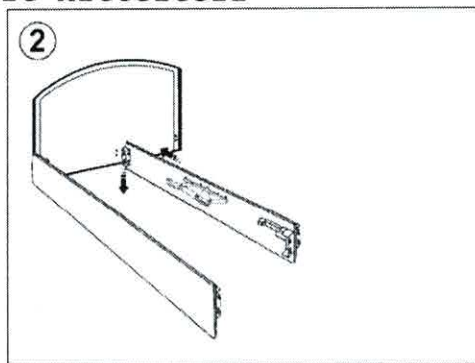

Polsterbett-Gestoffeerde bed-Tapicerowane łóżko-Tapitate pat-Upholstered bed-Мягкая кровать-уатак капитоне-Letto imbottito-Lit rembourré

Leon

Ab 160 cm mit Mittelteil

Alle Schrauben vormontiert
 Alle schroeven voorgemonteerde
 Wszystkie śruby zmontowane
 Toate șuruburile pre-asamblate
 Tüm vidalar ön montajlı
 All screws pre-assembled
 Tutte le viti pre-assemblate
 Toutes les vis pré-assemblés
 Все предварительно собранные винты