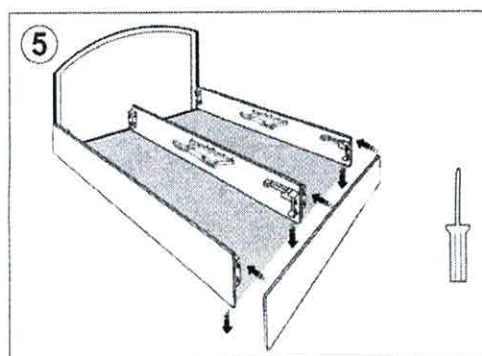

Polsterbett-Gestoffeerde bed-Tapicerowane łóżko-Tapitate pat-Upholstered bed-Мягкая кровать-уатак капитоне-Letto imbottito-Lit rembourré

Leon

Ab 160 cm mit Mittelteil

Alle Schrauben vormontiert
 Alle schroeven voorgemonteerde
 Wszystkie śruby zmontowane
 Toate șuruburile pre-asamblate
 Tüm vidalar ön montajlı
 All screws pre-assembled
 Tutte le viti pre-assemblate
 Toutes les vis pré-assemblés
 Все предварительно собранные винты