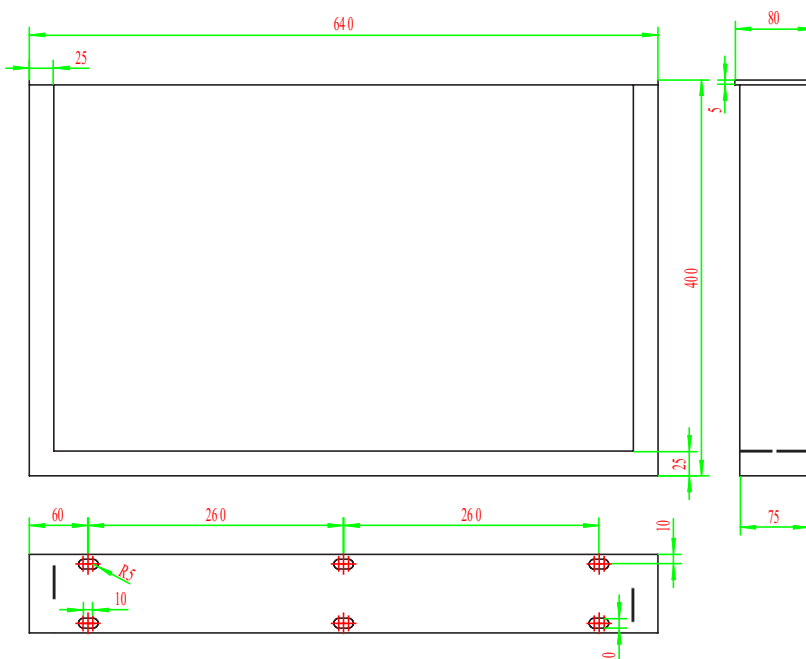

30 X 43 X 8 CM (T/H/D)

- LOCHABSTAND: 180 MM
- GEWICHT: CA. 6,6 KG
- 4 MONTAGELÖCHER
- MAX. BELASTUNG: 300 KG

40 X 43 X 8 CM (T/H/D)

- LOCHABSTAND: 140 MM
- GEWICHT: CA. 7,6 KG
- 6 MONTAGELÖCHER
- MAX. BELASTUNG: 300 KG

64 X 40 X 8 CM (T/H/D)

- LOCHABSTAND: 260 MM
- GEWICHT: CA. 9,8 KG
- 6 MONTAGELÖCHER
- MAX. BELASTUNG: 300 KG

50 X 72 X 8 CM (T/H/D)

- LOCHABSTAND: 190 MM
- GEWICHT: CA. 11,1 KG
- 6 MONTAGELÖCHER
- MAX. BELASTUNG: 200 KG

60 X 72 X 8 CM (T/H/D)

- LOCHABSTAND: 160 MM
- GEWICHT: CA. 12,1 KG
- 8 MONTAGELÖCHER
- MAX. BELASTUNG: 200 KG

70 X 72 X 8 CM (T/H/D)

- LOCHABSTAND: 193,3 MM
- GEWICHT: CA. 13,2 KG
- 8 MONTAGELÖCHER
- MAX. BELASTUNG: 200 KG

80 X 72 X 8 CM (T/H/D)

- LOCHABSTAND: 226,6 MM
- GEWICHT: CA. 14,2 KG
- 8 MONTAGELÖCHER
- MAX. BELASTUNG: 200 KG

90 X 72 X 8 CM (T/H/D)

- LOCHABSTAND: 195 MM
- GEWICHT: CA. 15,3 KG
- 10 MONTAGELÖCHER
- MAX. BELASTUNG: 200 KG