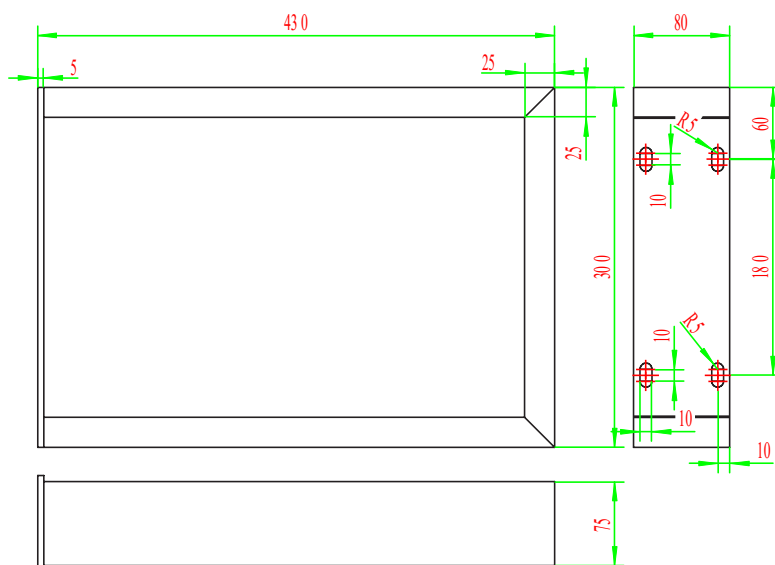

ENTFERNEN SIE DIE GESAMTE VERPACKUNG UND ÜBERPRÜFEN SIE ALLE MITGELIEFERTEN KOMPONENTEN ANHAND DER TEILELISTE UND VERGEWISSERN SIE SICH, DASS DER BAUSATZ VOLLSTÄNDIG UND UNBESCHÄDIGT IST.

- FARBE: SCHWARZ, GRAU ODER INDUSTRIAL
- LÖCHER: 20 x 10 MM
- MONTAGEPLATTE: 5 MM DICK
- MATERIAL: STAHL MIT PULVERBESCHICHTUNG
- EMPFOHLENE SCHRAUBEN: M5x25
- ABSTAND VOM RAND ZUM LOCH: 60 MM
- 9 GRÖSSEN:

30 X 43 X 8 CM (T/H/D)

- LOCHABSTAND: 180 MM
- GEWICHT: CA. 6,6 KG
- 4 MONTAGELÖCHER
- MAX. BELASTUNG: 300 KG

40 X 43 X 8 CM (T/H/D)

- LOCHABSTAND: 140 MM
- GEWICHT: CA. 7,6 KG
- 6 MONTAGELÖCHER
- MAX. BELASTUNG: 300 KG

64 X 40 X 8 CM (T/H/D)

- LOCHABSTAND: 260 MM
- GEWICHT: CA. 9,8 KG
- 6 MONTAGELÖCHER
- MAX. BELASTUNG: 300 KG

50 X 72 X 8 CM (T/H/D)

- LOCHABSTAND: 190 MM
- GEWICHT: CA. 11,1 KG
- 6 MONTAGELÖCHER
- MAX. BELASTUNG: 200 KG

60 X 72 X 8 CM (T/H/D)

- LOCHABSTAND: 160 MM
- GEWICHT: CA. 12,1 KG
- 8 MONTAGELÖCHER
- MAX. BELASTUNG: 200 KG

70 X 72 X 8 CM (T/H/D)

- LOCHABSTAND: 193,3 MM
- GEWICHT: CA. 13,2 KG
- 8 MONTAGELÖCHER
- MAX. BELASTUNG: 200 KG