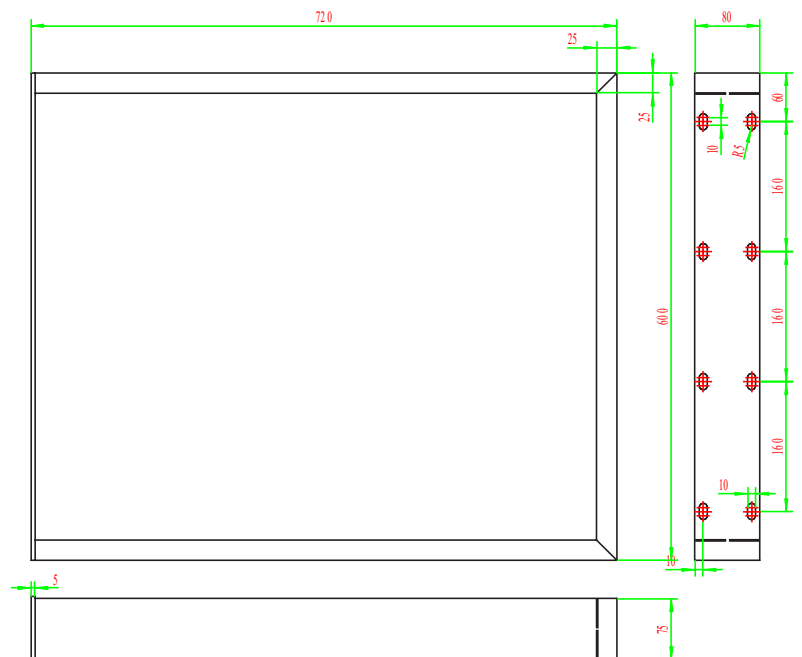

30 X 43 X 8 CM (T/H/D)

- LOCHABSTAND: 180 MM
- GEWICHT: CA. 6,6 KG
- 4 MONTAGELÖCHER
- MAX. BELASTUNG: 300 KG

40 X 43 X 8 CM (T/H/D)

- LOCHABSTAND: 140 MM
- GEWICHT: CA. 7,6 KG
- 6 MONTAGELÖCHER
- MAX. BELASTUNG: 300 KG

64 X 40 X 8 CM (T/H/D)

- LOCHABSTAND: 260 MM
- GEWICHT: CA. 9,8 KG
- 6 MONTAGELÖCHER
- MAX. BELASTUNG: 300 KG

50 X 72 X 8 CM (T/H/D)

- LOCHABSTAND: 190 MM
- GEWICHT: CA. 11,1 KG
- 6 MONTAGELÖCHER
- MAX. BELASTUNG: 200 KG

60 X 72 X 8 CM (T/H/D)

- LOCHABSTAND: 160 MM
- GEWICHT: CA. 12,1 KG
- 8 MONTAGELÖCHER
- MAX. BELASTUNG: 200 KG

70 X 72 X 8 CM (T/H/D)

- LOCHABSTAND: 193,3 MM
- GEWICHT: CA. 13,2 KG
- 8 MONTAGELÖCHER
- MAX. BELASTUNG: 200 KG

80 X 72 X 8 CM (T/H/D)

- LOCHABSTAND: 226,6 MM
- GEWICHT: CA. 14,2 KG
- 8 MONTAGELÖCHER
- MAX. BELASTUNG: 200 KG

90 X 72 X 8 CM (T/H/D)

- LOCHABSTAND: 195 MM
- GEWICHT: CA. 15,3 KG
- 10 MONTAGELÖCHER
- MAX. BELASTUNG: 200 KG