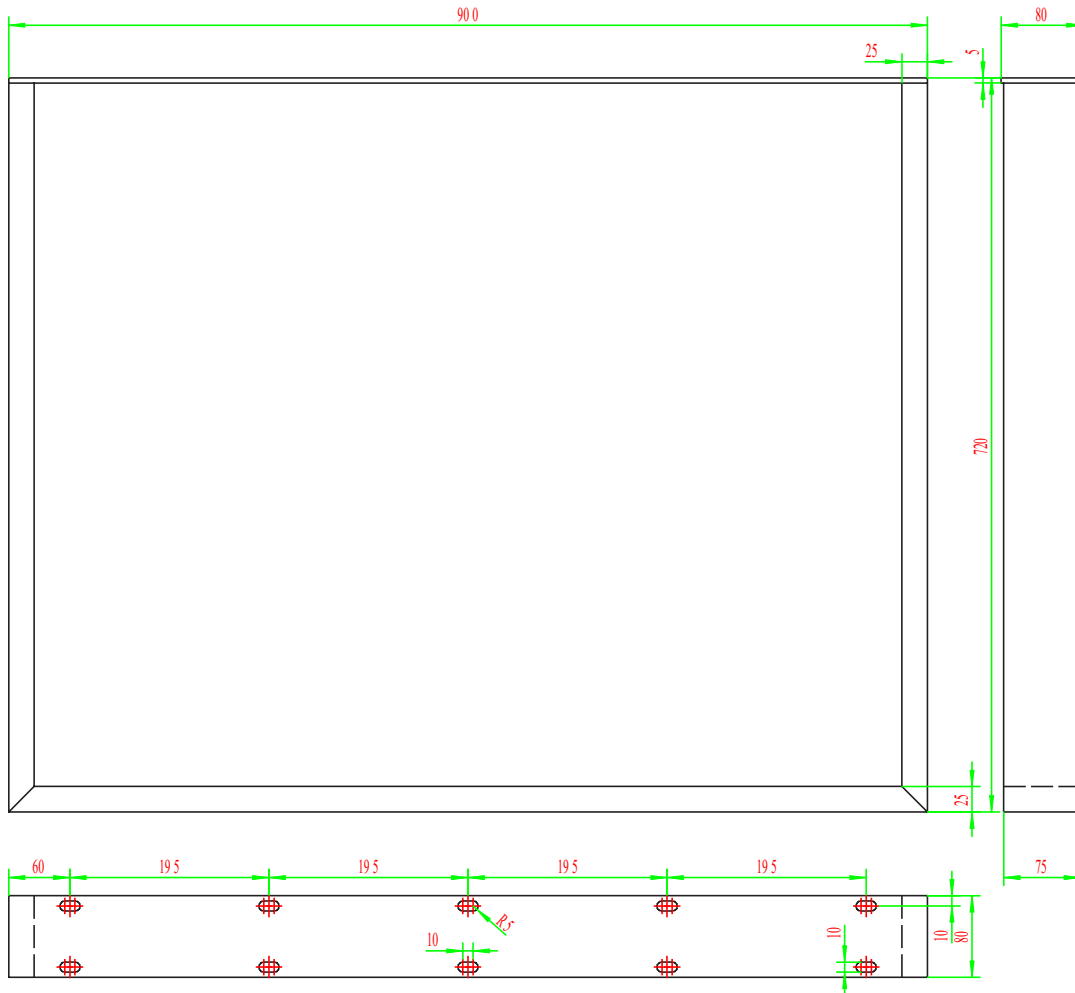

30 X 43 X 8 CM (T/H/D)

- LOCHABSTAND: 180 MM
- GEWICHT: CA. 6,6 KG
- 4 MONTAGELÖCHER
- MAX. BELASTUNG: 300 KG

40 X 43 X 8 CM (T/H/D)

- LOCHABSTAND: 140 MM
- GEWICHT: CA. 7,6 KG
- 6 MONTAGELÖCHER
- MAX. BELASTUNG: 300 KG

64 X 40 X 8 CM (T/H/D)

- LOCHABSTAND: 260 MM
- GEWICHT: CA. 9,8 KG
- 6 MONTAGELÖCHER
- MAX. BELASTUNG: 300 KG

50 X 72 X 8 CM (T/H/D)

- LOCHABSTAND: 190 MM
- GEWICHT: CA. 11,1 KG
- 6 MONTAGELÖCHER
- MAX. BELASTUNG: 200 KG

60 X 72 X 8 CM (T/H/D)

- LOCHABSTAND: 160 MM
- GEWICHT: CA. 12,1 KG
- 8 MONTAGELÖCHER
- MAX. BELASTUNG: 200 KG

70 X 72 X 8 CM (T/H/D)

- LOCHABSTAND: 193,3 MM
- GEWICHT: CA. 13,2 KG
- 8 MONTAGELÖCHER
- MAX. BELASTUNG: 200 KG

80 X 72 X 8 CM (T/H/D)

- LOCHABSTAND: 226,6 MM
- GEWICHT: CA. 14,2 KG
- 8 MONTAGELÖCHER
- MAX. BELASTUNG: 200 KG

90 X 72 X 8 CM (T/H/D)

- LOCHABSTAND: 195 MM
- GEWICHT: CA. 15,3 KG
- 10 MONTAGELÖCHER
- MAX. BELASTUNG: 200 KG