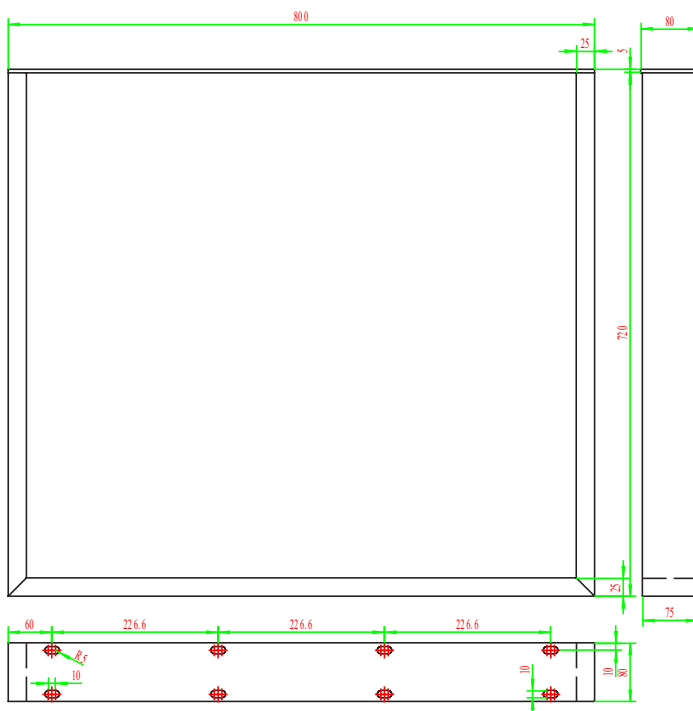

30 X 43 X 8 CM (T/H/D)

- LOCHABSTAND: 180 MM
- GEWICHT: CA. 6,6 KG
- 4 MONTAGELÖCHER
- MAX. BELASTUNG: 300 KG

40 X 43 X 8 CM (T/H/D)

- LOCHABSTAND: 140 MM
- GEWICHT: CA. 7,6 KG
- 6 MONTAGELÖCHER
- MAX. BELASTUNG: 300 KG

64 X 40 X 8 CM (T/H/D)

- LOCHABSTAND: 260 MM
- GEWICHT: CA. 9,8 KG
- 6 MONTAGELÖCHER
- MAX. BELASTUNG: 300 KG

50 X 72 X 8 CM (T/H/D)

- LOCHABSTAND: 190 MM
- GEWICHT: CA. 11,1 KG
- 6 MONTAGELÖCHER
- MAX. BELASTUNG: 200 KG

60 X 72 X 8 CM (T/H/D)

- LOCHABSTAND: 160 MM
- GEWICHT: CA. 12,1 KG
- 8 MONTAGELÖCHER
- MAX. BELASTUNG: 200 KG

70 X 72 X 8 CM (T/H/D)

- LOCHABSTAND: 193,3 MM
- GEWICHT: CA. 13,2 KG
- 8 MONTAGELÖCHER
- MAX. BELASTUNG: 200 KG

80 X 72 X 8 CM (T/H/D)

- LOCHABSTAND: 226,6 MM
- GEWICHT: CA. 14,2 KG
- 8 MONTAGELÖCHER
- MAX. BELASTUNG: 200 KG

90 X 72 X 8 CM (T/H/D)

- LOCHABSTAND: 195 MM
- GEWICHT: CA. 15,3 KG
- 10 MONTAGELÖCHER
- MAX. BELASTUNG: 200 KG