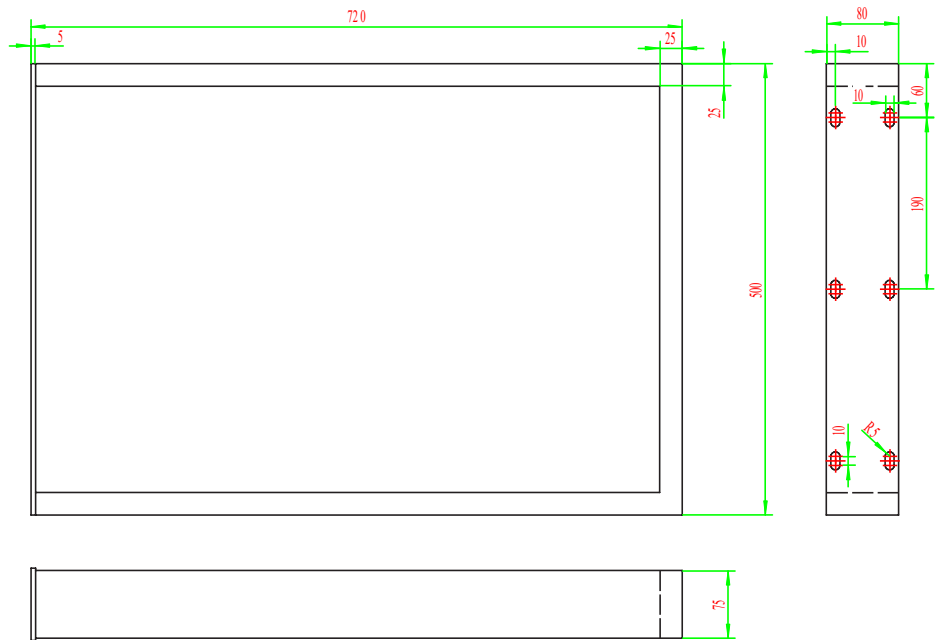

30 X 43 X 8 CM (T/H/D)

- LOCHABSTAND: 180 MM
- GEWICHT: CA. 6,6 KG
- 4 MONTAGELÖCHER
- MAX. BELASTUNG: 300 KG

40 X 43 X 8 CM (T/H/D)

- LOCHABSTAND: 140 MM
- GEWICHT: CA. 7,6 KG
- 6 MONTAGELÖCHER
- MAX. BELASTUNG: 300 KG

64 X 40 X 8 CM (T/H/D)

- LOCHABSTAND: 260 MM
- GEWICHT: CA. 9,8 KG
- 6 MONTAGELÖCHER
- MAX. BELASTUNG: 300 KG

50 X 72 X 8 CM (T/H/D)

- LOCHABSTAND: 190 MM
- GEWICHT: CA. 11,1 KG
- 6 MONTAGELÖCHER
- MAX. BELASTUNG: 200 KG

60 X 72 X 8 CM (T/H/D)

- LOCHABSTAND: 160 MM
- GEWICHT: CA. 12,1 KG
- 8 MONTAGELÖCHER
- MAX. BELASTUNG: 200 KG

70 X 72 X 8 CM (T/H/D)

- LOCHABSTAND: 193,3 MM
- GEWICHT: CA. 13,2 KG
- 8 MONTAGELÖCHER
- MAX. BELASTUNG: 200 KG

80 X 72 X 8 CM (T/H/D)

- LOCHABSTAND: 226,6 MM
- GEWICHT: CA. 14,2 KG
- 8 MONTAGELÖCHER
- MAX. BELASTUNG: 200 KG

90 X 72 X 8 CM (T/H/D)

- LOCHABSTAND: 195 MM
- GEWICHT: CA. 15,3 KG
- 10 MONTAGELÖCHER
- MAX. BELASTUNG: 200 KG