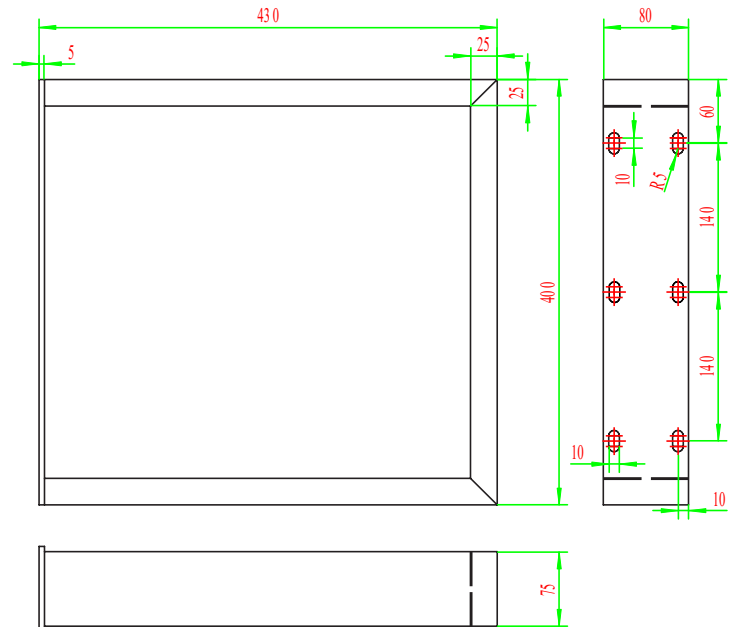

ENTFERNEN SIE DIE GESAMTE VERPACKUNG UND ÜBERPRÜFEN SIE ALLE MITGELIEFERTEN KOMPONENTEN ANHAND DER TEILELISTE UND VERGEWISSERN SIE SICH, DASS DER BAUSATZ VOLLSTÄNDIG UND UNBESCHÄDIGT IST.

- FARBE: SCHWARZ, GRAU ODER INDUSTRIAL
- LÖCHER: 20 x 10 MM
- MONTAGEPLATTE: 5 MM DICK
- MATERIAL: STAHL MIT PULVERBESCHICHTUNG
- EMPFOHLENE SCHRAUBEN: M5x25
- ABSTAND VOM RAND ZUM LOCH: 60 MM
- 9 GRÖSSEN:

30 X 43 X 8 CM (T/H/D)

- LOCHABSTAND: 180 MM
- GEWICHT: CA. 6,6 KG
- 4 MONTAGELÖCHER
- MAX. BELASTUNG: 300 KG

40 X 43 X 8 CM (T/H/D)

- LOCHABSTAND: 140 MM
- GEWICHT: CA. 7,6 KG
- 6 MONTAGELÖCHER
- MAX. BELASTUNG: 300 KG

64 X 40 X 8 CM (T/H/D)

- LOCHABSTAND: 260 MM
- GEWICHT: CA. 9,8 KG
- 6 MONTAGELÖCHER
- MAX. BELASTUNG: 300 KG

50 X 72 X 8 CM (T/H/D)

- LOCHABSTAND: 190 MM
- GEWICHT: CA. 11,1 KG
- 6 MONTAGELÖCHER
- MAX. BELASTUNG: 200 KG

80 X 72 X 8 CM (T/H/D)

- LOCHABSTAND: 226,6 MM
- GEWICHT: CA. 14,2 KG
- 8 MONTAGELÖCHER
- MAX. BELASTUNG: 200 KG

90 X 72 X 8 CM (T/H/D)

- LOCHABSTAND: 195 MM
- GEWICHT: CA. 15,3 KG
- 10 MONTAGELÖCHER
- MAX. BELASTUNG: 200 KG