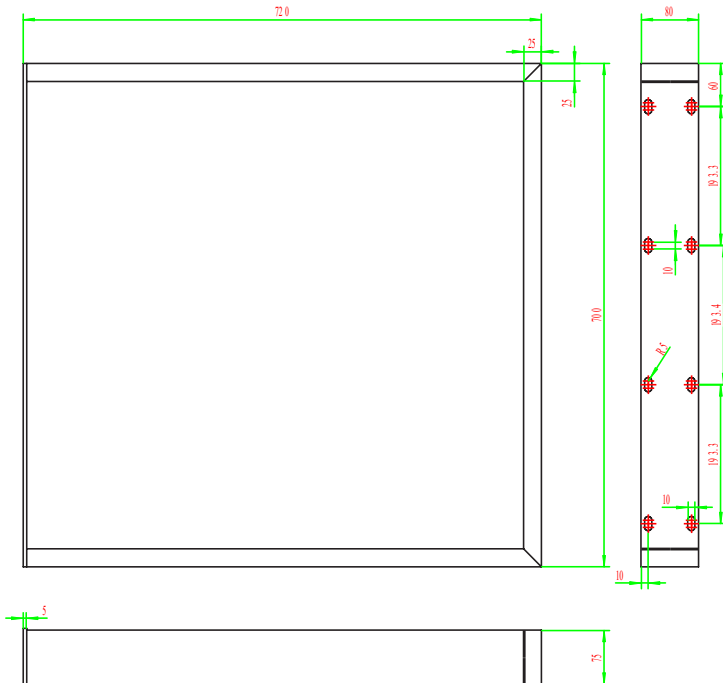

30 X 43 X 8 CM (T/H/D)

- LOCHABSTAND: 180 MM
- GEWICHT: CA. 6,6 KG
- 4 MONTAGELÖCHER
- MAX. BELASTUNG: 300 KG

40 X 43 X 8 CM (T/H/D)

- LOCHABSTAND: 140 MM
- GEWICHT: CA. 7,6 KG
- 6 MONTAGELÖCHER
- MAX. BELASTUNG: 300 KG

64 X 40 X 8 CM (T/H/D)

- LOCHABSTAND: 260 MM
- GEWICHT: CA. 9,8 KG
- 6 MONTAGELÖCHER
- MAX. BELASTUNG: 300 KG

50 X 72 X 8 CM (T/H/D)

- LOCHABSTAND: 190 MM
- GEWICHT: CA. 11,1 KG
- 6 MONTAGELÖCHER
- MAX. BELASTUNG: 200 KG

60 X 72 X 8 CM (T/H/D)

- LOCHABSTAND: 160 MM
- GEWICHT: CA. 12,1 KG
- 8 MONTAGELÖCHER
- MAX. BELASTUNG: 200 KG

70 X 72 X 8 CM (T/H/D)

- LOCHABSTAND: 193,3 MM
- GEWICHT: CA. 13,2 KG
- 8 MONTAGELÖCHER
- MAX. BELASTUNG: 200 KG

80 X 72 X 8 CM (T/H/D)

- LOCHABSTAND: 226,6 MM
- GEWICHT: CA. 14,2 KG
- 8 MONTAGELÖCHER
- MAX. BELASTUNG: 200 KG

90 X 72 X 8 CM (T/H/D)

- LOCHABSTAND: 195 MM
- GEWICHT: CA. 15,3 KG
- 10 MONTAGELÖCHER
- MAX. BELASTUNG: 200 KG