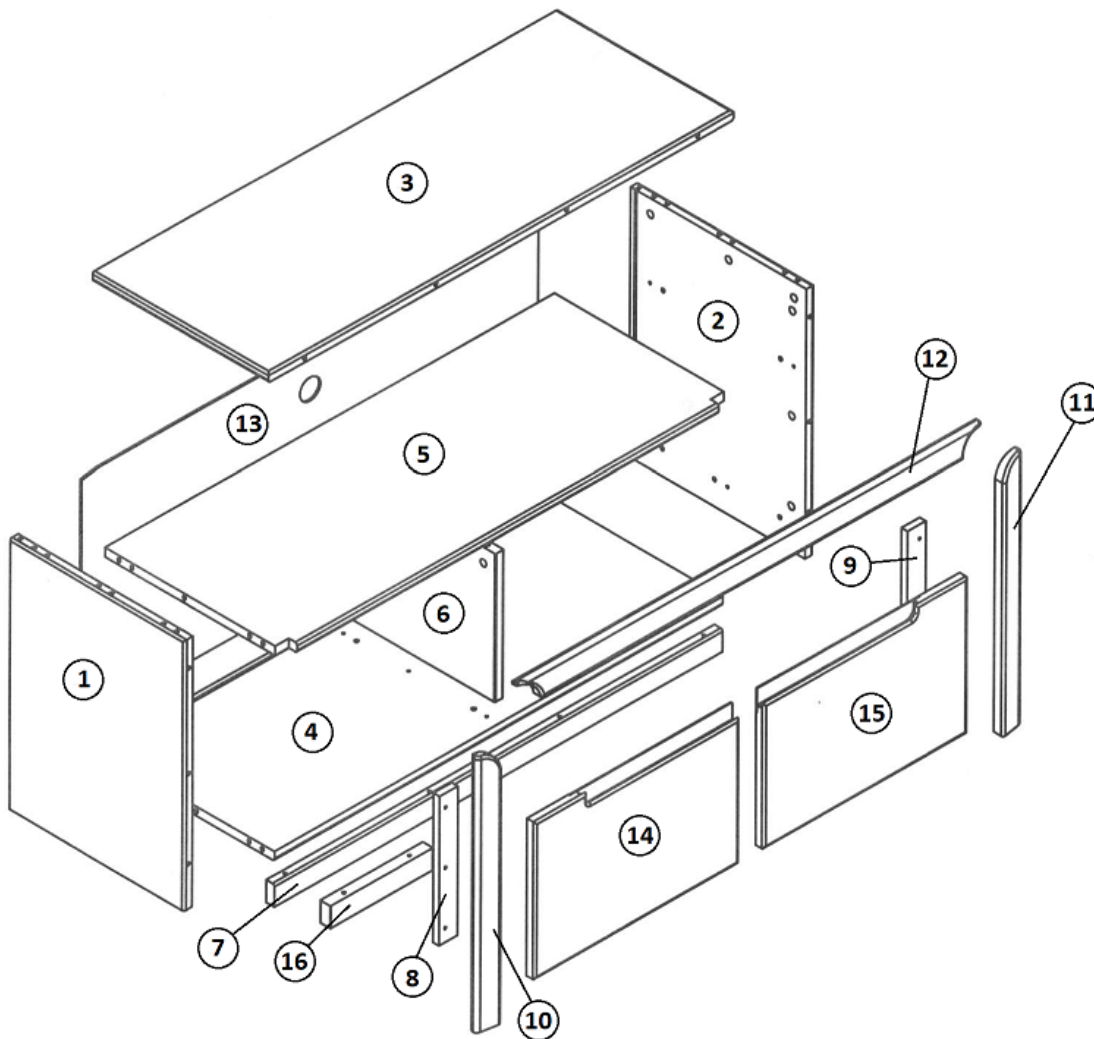

Artikelnr: 40521226

Name:

Florenz TV-Unterteil

Typ:

T-26

- ① 575x431x20
- ② 575x431x20
- ③ 1136x431x20
- ④ 1096x431x20
- ⑤ 1096x431x20
- ⑥ 317x416x20
- ⑦ 1096x48x20
- ⑧ 317x45x16
- ⑨ 317x45x16
- ⑩ 585x53x24
- ⑪ 585x53x24
- ⑫ 1136x53x24
- ⑬ 525x1114x4
- ⑭ 334x500x20+30
- ⑮ 334x500x20+30
- ⑯ 250x48x25