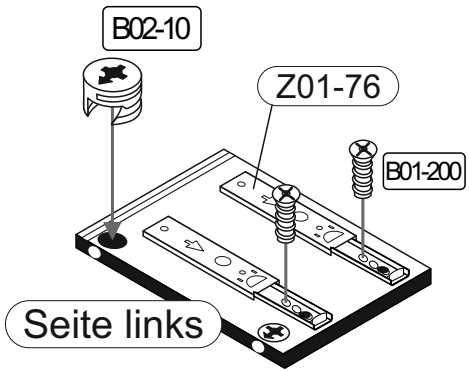

SCAN ME

Das Ersatzteil-Anforderungsformular finden Sie auf
The replacement parts requisition form you find on
<https://www.maeusbacher.de/ersatzteile/>

Beutel 0802_02 0-12 Colli 1/1

B01-120	 3,5x45	B01-125	 4x25	B01-140	 4x30	B01-200	 6,3x13
4x		12x		4x		8x	
B01-330	 M4x10	B02-10		B02-20			
4x		4x		4x			

▶ SCAN ME

Beutel 0802_02 0-22 Colli 1/1

B05-130	 LEIM	B06-324	
1x		2x	

Colli 1/1

 1x	 1x	 1x	 1x	 1x	 2x
449 x 345	272 x 330	272 x 330	430 x 284	449 x 330	446 x 140
Oberplatte	Seite links	Seite rechts	HTR-00158	Boden	Schubk.-blenden

 2x	 2x	 2x	 2x	 Metall	 4x
396 x 290	386 x 80	290 x 80	290 x 80		
HTS-00005	Z01-80-386	Z01-101-290	Z01-102-290	Z01-76	Z03-06

2

B01-200		B02-10	
4x	6,3x13	2x	

3

B01-200		B02-10	
4x	6,3x13	2x	

4

B01-140		B05-130		B06-324	
4x	4x30	1x	LEIM	2x	