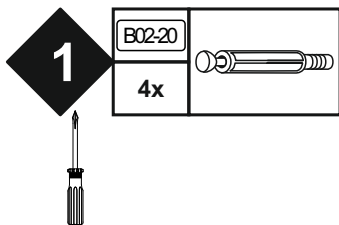

▶ SCAN ME

Beutel 0802_02 0-22 Colli 1/1

B05-130	 LEIM	B06-324	
1x		2x	

Colli 1/1

 1x	 1x	 1x	 1x	 1x	 2x
449 x 345	272 x 330	272 x 330	430 x 284	449 x 330	446 x 140
Oberplatte	Seite links	Seite rechts	HTR-00158	Boden	Schubk.-blenden

 2x	 2x	 2x	 2x	 Metall	 4x
396 x 290	386 x 80	290 x 80	290 x 80		
HTS-00005	Z01-80-386	Z01-101-290	Z01-102-290	Z01-76	Z03-06

2

B01-200		B02-10	
4x	6,3x13	2x	

3

B01-200		B02-10	
4x	6,3x13	2x	

4

B01-140		B05-130		B06-324	
4x	4x30	1x	LEIM	2x	