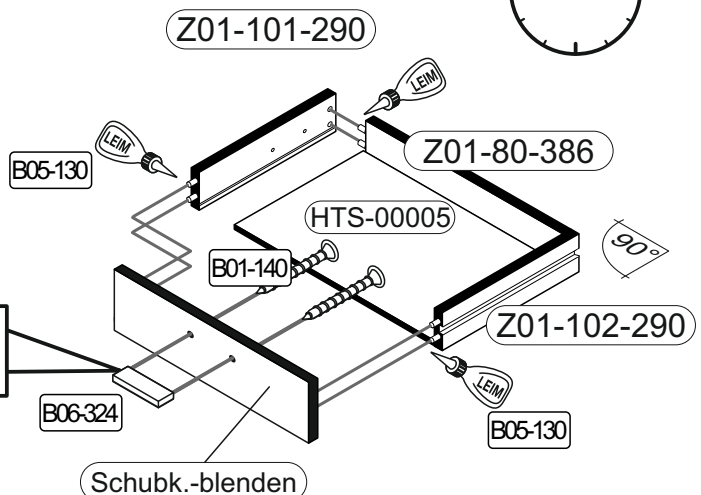

▶ SCAN ME

Beutel 0802_02 0-22 Colli 1/1

B05-130	 LEIM	B06-324	
1x		2x	

Colli 1/1

 1x	 1x	 1x	 1x	 1x	 2x
449 x 345	272 x 330	272 x 330	430 x 284	449 x 330	446 x 140
Oberplatte	Seite links	Seite rechts	HTR-00158	Boden	Schubk.-blenden

 2x	 2x	 2x	 2x	 Metall	 4x
396 x 290	386 x 80	290 x 80	290 x 80		
HTS-00005	Z01-80-386	Z01-101-290	Z01-102-290	Z01-76	Z03-06

2

B01-200		B02-10	
4x	6,3x13	2x	

3

B01-200		B02-10	
4x	6,3x13	2x	

4

B01-140		B05-130		B06-324	
4x	4x30	1x	LEIM	2x	