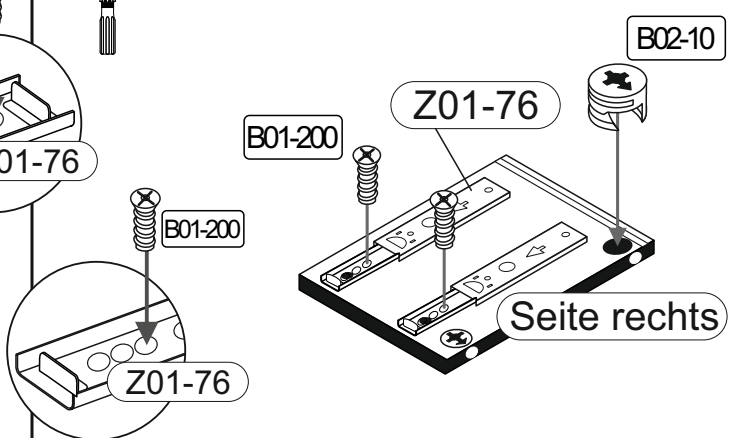

▶ SCAN ME

Beutel 0802_02 0-22 Colli 1/1

B05-130	 LEIM	B06-324	
1x		2x	

Colli 1/1

 1x	 1x	 1x	 1x	 1x	 2x
449 x 345	272 x 330	272 x 330	430 x 284	449 x 330	446 x 140
Oberplatte	Seite links	Seite rechts	HTR-00158	Boden	Schubk.-blenden

 2x	 2x	 2x	 2x	 Metall	 4x
396 x 290	386 x 80	290 x 80	290 x 80		
HTS-00005	Z01-80-386	Z01-101-290	Z01-102-290	Z01-76	Z03-06

2

B01-200		B02-10	
4x	6,3x13	2x	

3

B01-200		B02-10	
4x	6,3x13	2x	

4

B01-140		B05-130		B06-324	
4x	4x30	1x	LEIM	2x	