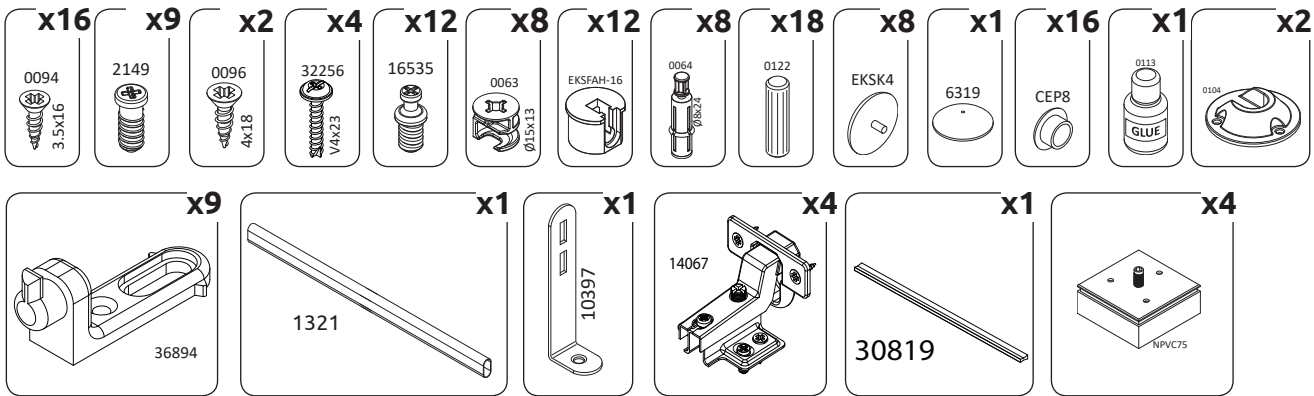

P1/PN
LWH - 468x555x2236
6506 06.09.2019

1

2

3

4

5

*opt 1

*opt 2