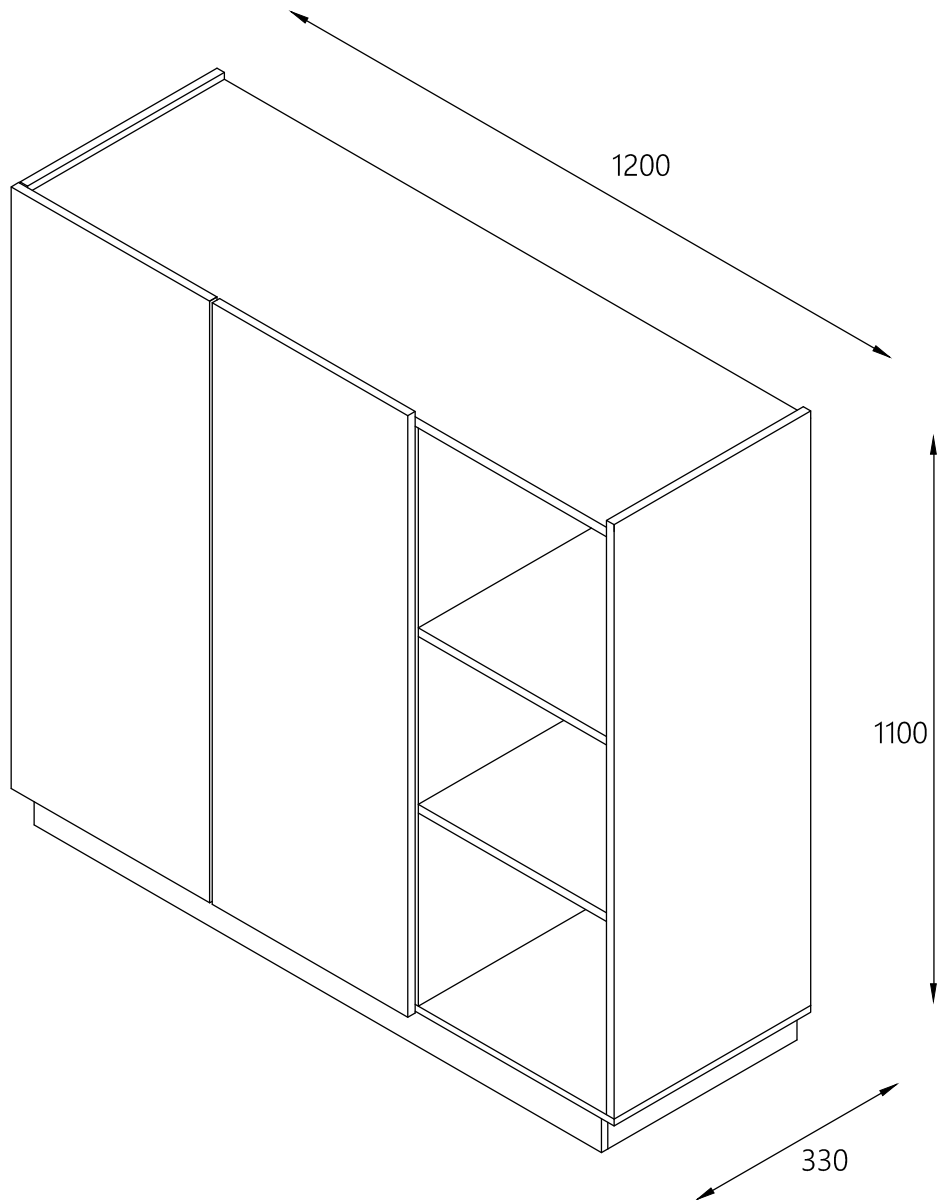

Modell:

Highboard 2-trg. + Fächer Grau
matt lackiert

Artikelnr.:

3300.022.00

Modell:

Highboard 2-trg. + Fächer
Grau
matt lackiert

Artikelnr.:

3300.022.00

 <p>A</p>	 <p>B</p>	 <p>C1</p>	 <p>D</p>	 <p>D1</p>
Ø15X10mm x6	x6	Ø6X30mm x34	x4	x8
 <p>H2</p>	 <p>M</p>	 <p>N</p>	 <p>U</p>	 <p>I</p>
Ø4X18mm x15	x4	15.5mm x4	x2	Ø5X50mm x6
 <p>P</p>	 <p>L</p>		 <p>V</p>	 <p>R</p>
Ø3,5X15mm x8	x5		Ø4x12mm x2	Ø16mm x6
 <p>K</p>	 <p>Y</p>	 <p>F</p>		
x4	Ø6.3X9mm x8	x14		