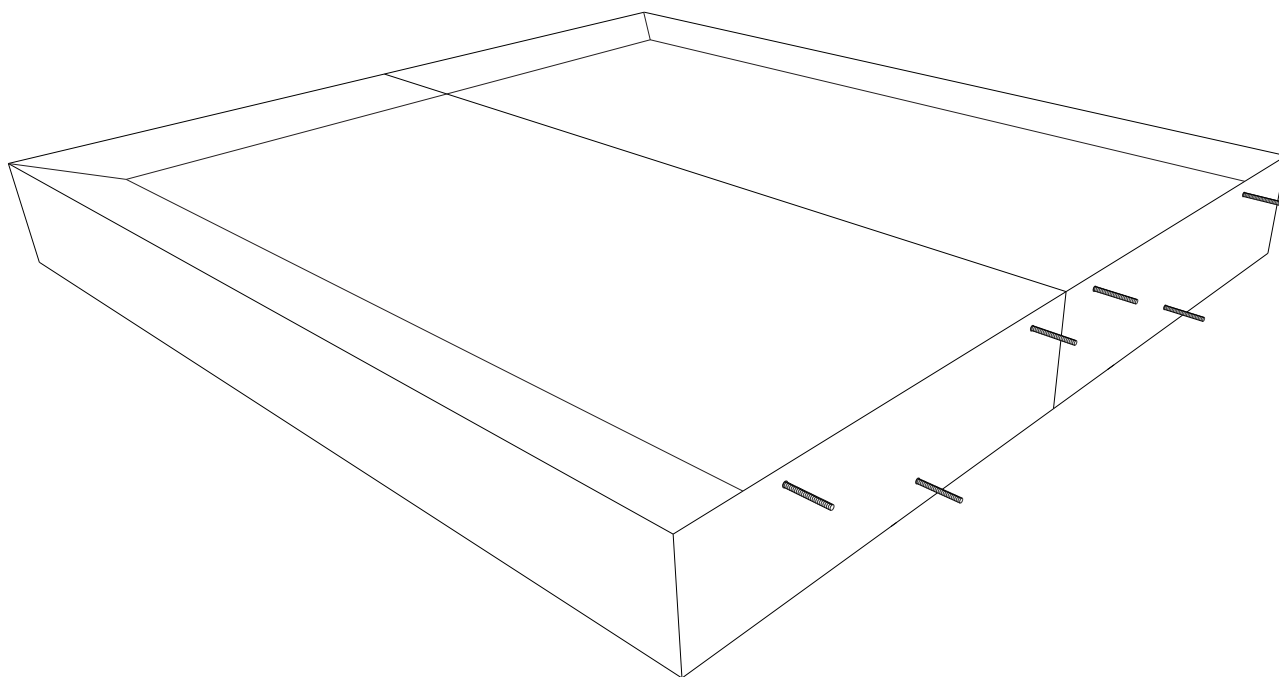

- (D) AUFBAUANLEITUNG
- (NL) HANDLEIDING VOOR DE MONTAGE
- (TR) MONTAJ TALIMATI
- (RO) INSTRUCIUNI DE ASAMBLARE
- (F) INSTRUCTION D'ASSEMBLAGE
- (CZ) POKYNY K MONTÁŽI
- (BG) ИНСТРУКЦИИ ЗА МОНТАЖ
- (HR) UPUTSTVA ZA MONTAŽU

- (GB) ASSEMBLY INSTRUCTIONS
- (PL) INSTRUKCJA MONTAŻU
- (RU) Инструкция по монтажу
- (I) PROCEDURA DI ASSEMBLAGGIO
- (SK) POKYNY K MONTÁŽI
- (HU) ÖSSZESZERELÉSI ÚTMUTATÓ
- (SLO) NAVODILA ZA MONTAŽO
- (S) MONTERINGSANVISNING
- (LT) DIEGIMO INSTRUKCIJOS
- (E) INSTRUCCIONES DE MONTAJE

CASTLE BXB 140x200

3

A x6
M8X80