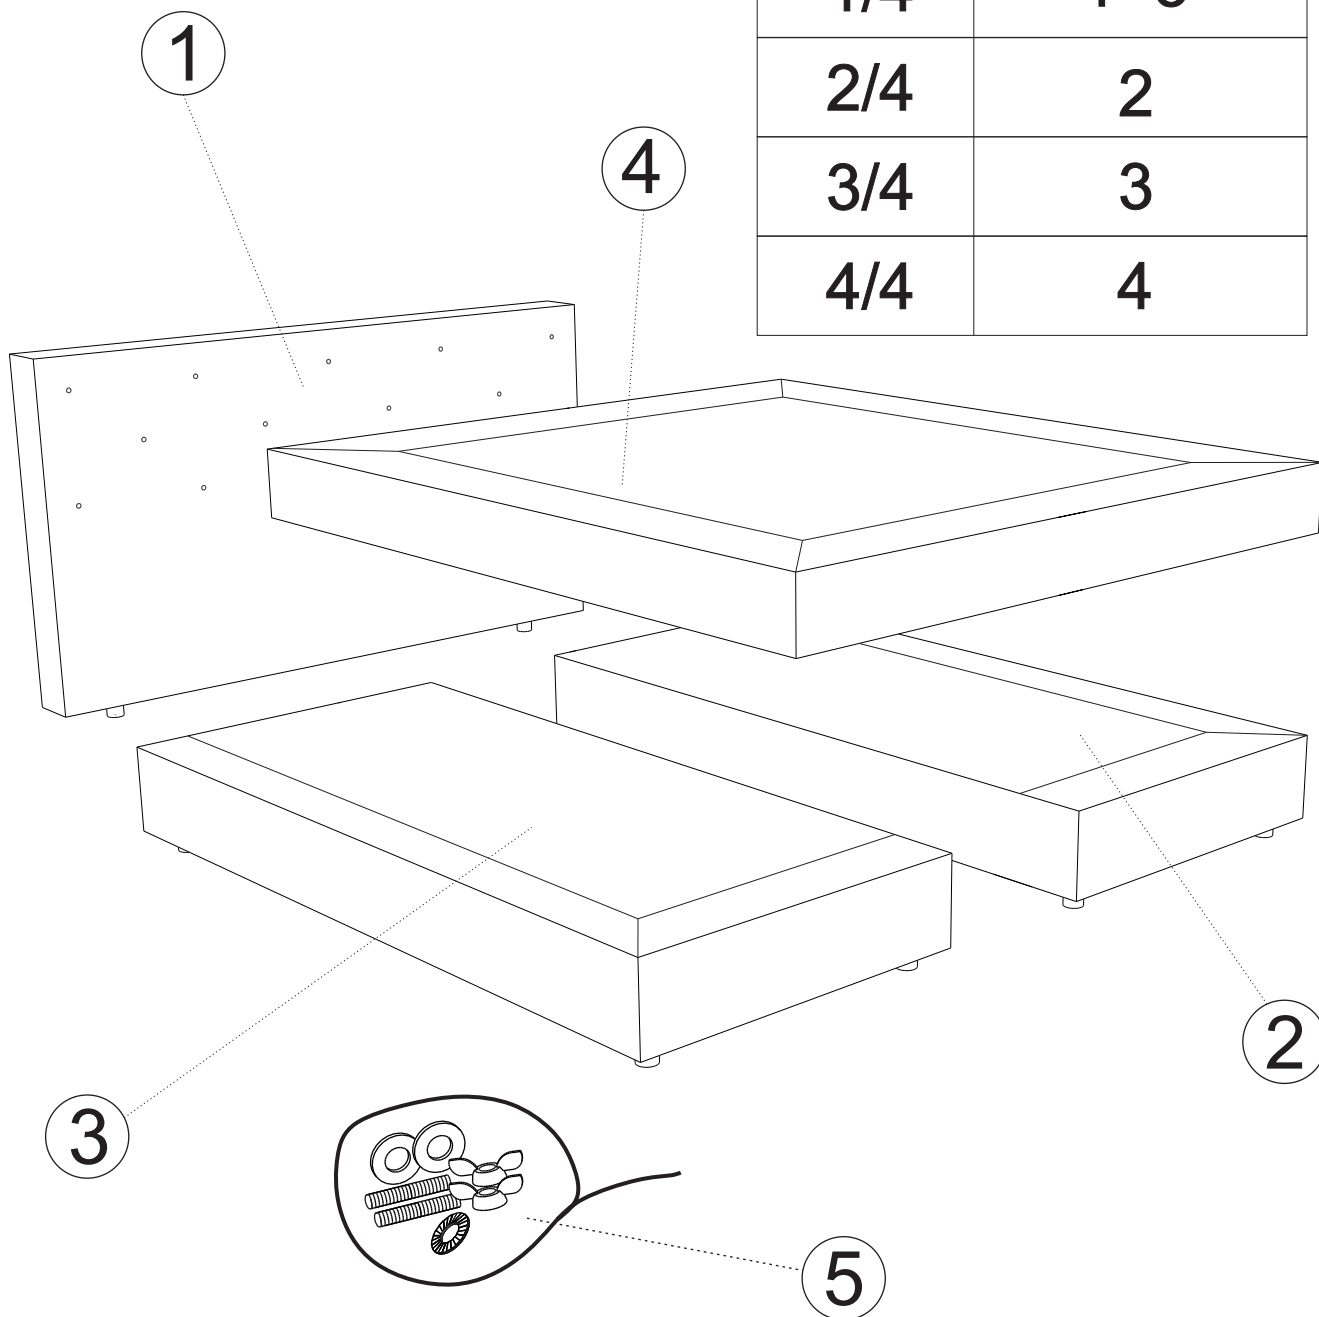

- (D) AUFBAUANLEITUNG
- (NL) HANDLEIDING VOOR DE MONTAGE
- (TR) MONTAJ TALIMATI
- (RO) INSTRUCTIUNI DE ASAMBLARE
- (F) INSTRUCTION D'ASSEMBLAGE
- (CZ) POKYNY K MONTÁŽI
- (BG) ИНСТРУКЦИИ ЗА МОНТАЖ
- (HR) UPUTSTVA ZA MONTAŽU

- (GB) ASSEMBLY INSTRUCTIONS
- (PL) INSTRUKCJA MONTAŻU
- (RU) Инструкция по монтажу
- (I) PROCEDURA DI ASSEMBLAGGIO
- (SK) POKYNY K MONTÁŽI
- (HU) ÖSSZESZERELÉSI ÚTMUTATÓ
- (SLO) NAVODILA ZA MONTAŽO
- (S) MONTERINGSANVISNING
- (LT) DIEGIMO INSTRUKCIJOS
- (E) INSTRUCCIONES DE MONTAJE

CASTLE BXB 140x200

COLLI	PART
1/4	1+5
2/4	2
3/4	3
4/4	4