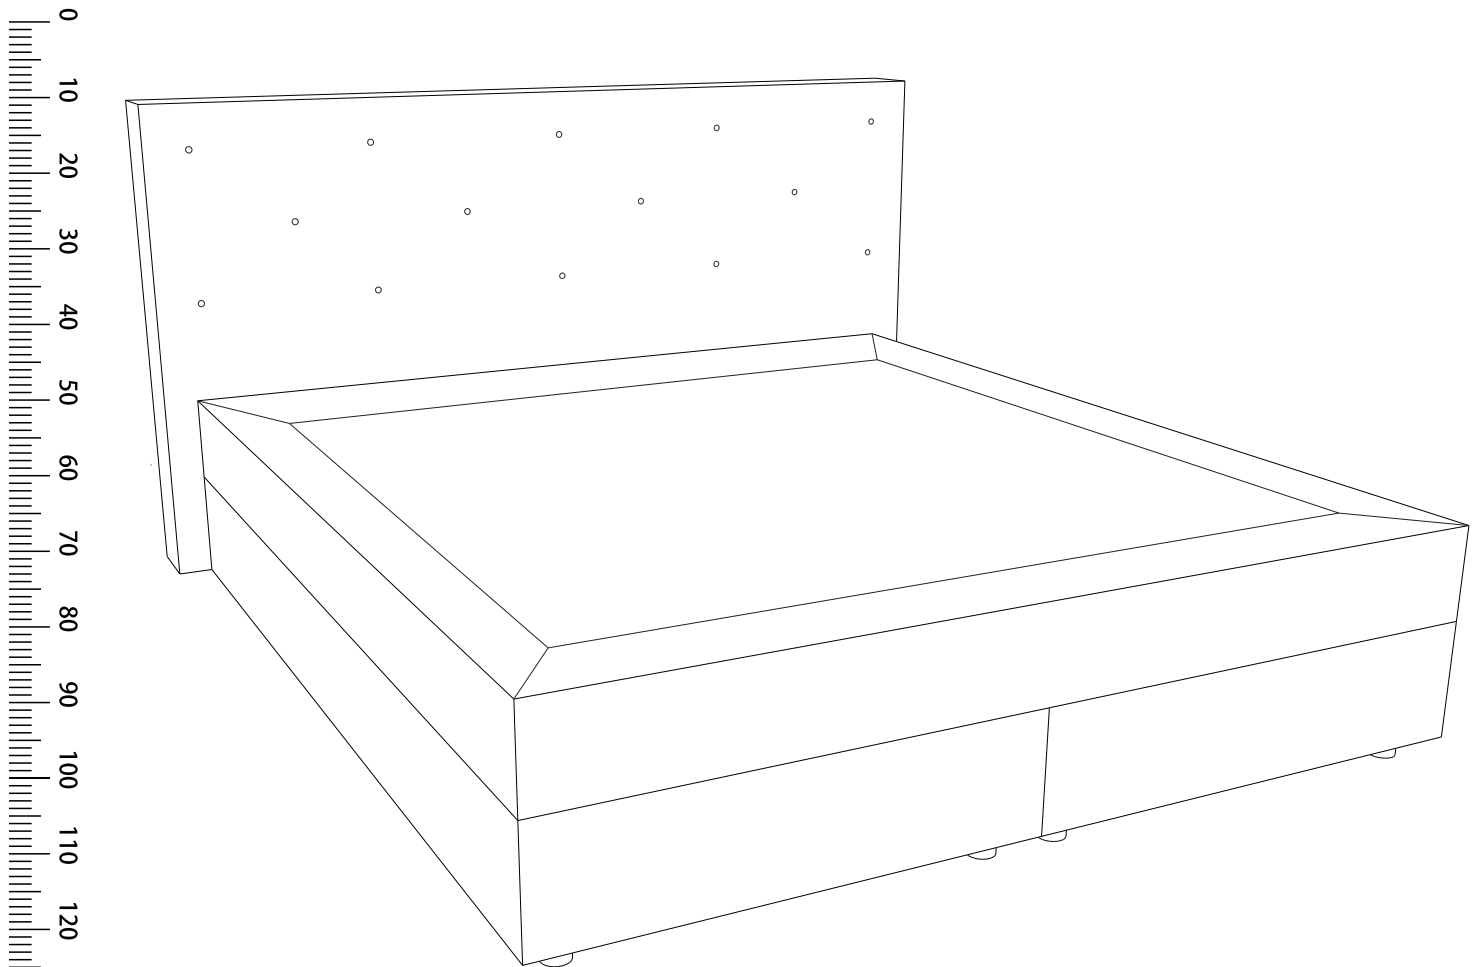

FR
Pensez à donner ou recycler.
Association ou Magasin ou Déchèterie

LE TRI + FACILE
BAC DE TRI

<https://quefairedemesdechets.fr>