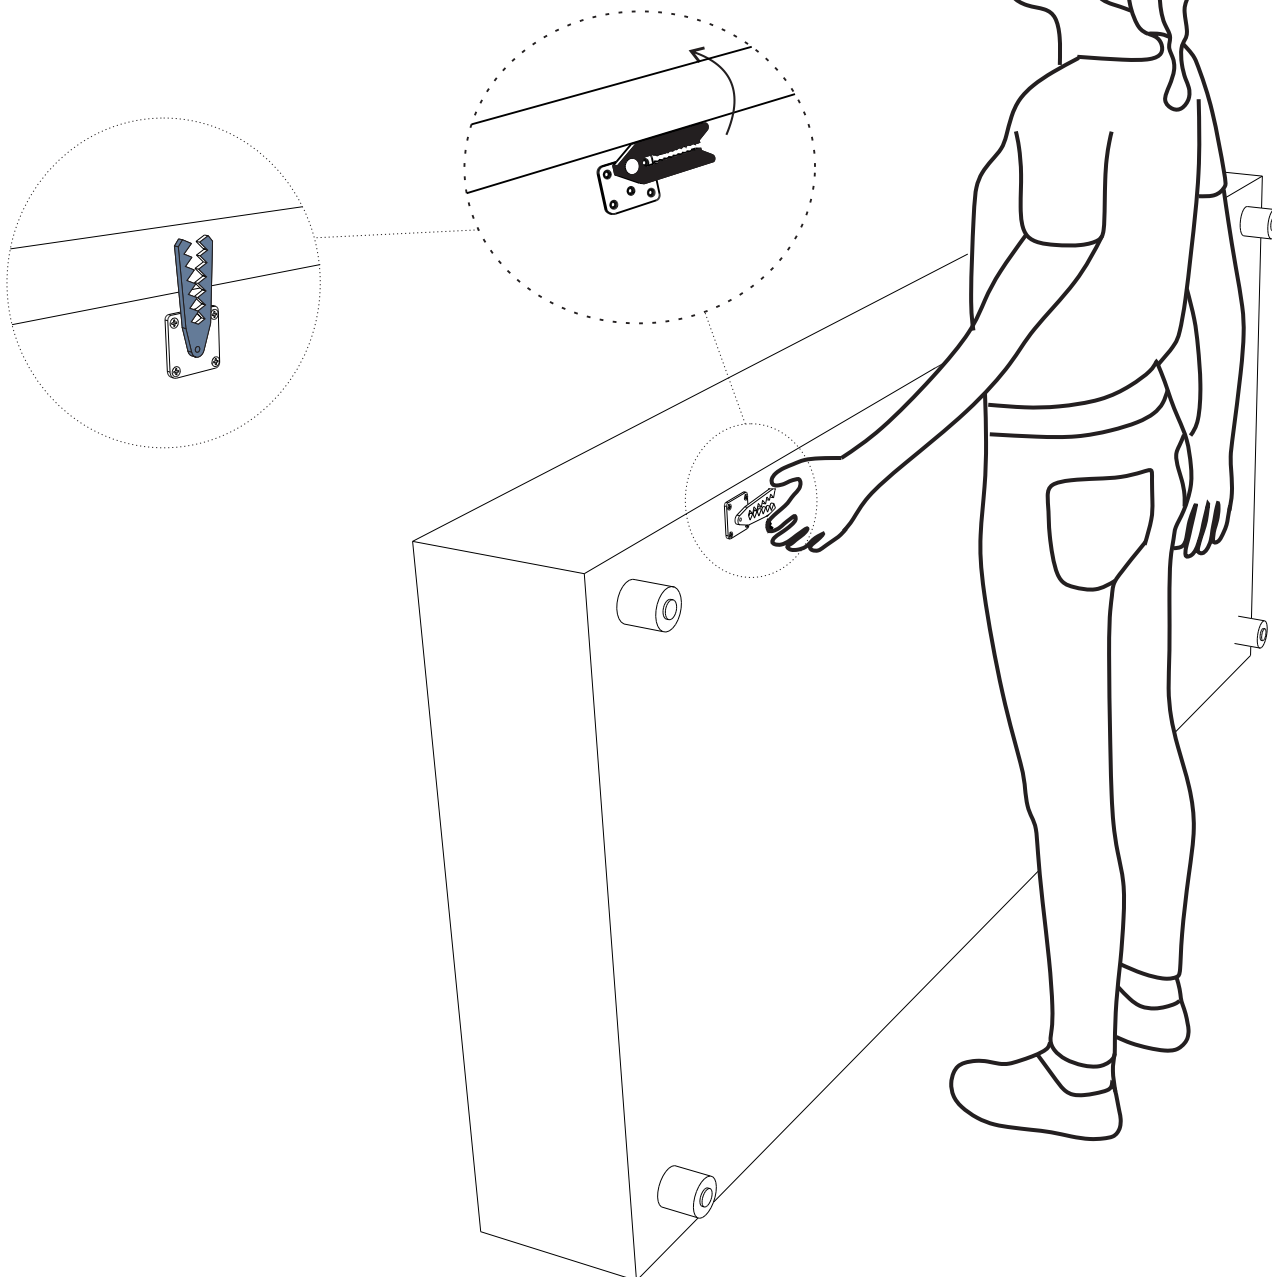

2 X **13min**

- (D) AUFBAUANLEITUNG
- (NL) HANDLEIDING VOOR DE MONTAGE
- (TR) MONTAJ TALIMATI
- (RO) INSTRUCIUNI DE ASAMBLARE
- (F) INSTRUCTION D'ASSEMBLAGE
- (CZ) POKYNY K MONTÁŽI
- (BG) ИНСТРУКЦИИ ЗА МОНТАЖ
- (HR) UPUTSTVA ZA MONTAŽU

- (GB) ASSEMBLY INSTRUCTIONS
- (PL) INSTRUKCJA MONTAŻU
- (RU) Инструкция по монтажу
- (I) PROCEDURA DI ASSEMBLAGGIO
- (SK) POKYNY K MONTÁŽI
- (HU) ÖSSZESZERELÉSI ÚTMUTATÓ
- (SLO) NAVODILA ZA MONTAŽO
- (S) MONTERINGSANVISNING
- (LT) DIEGIMO INSTRUKCIJOS
- (E) INSTRUCCIONES DE MONTAJE

CASTLE BXB 140x200

1

3