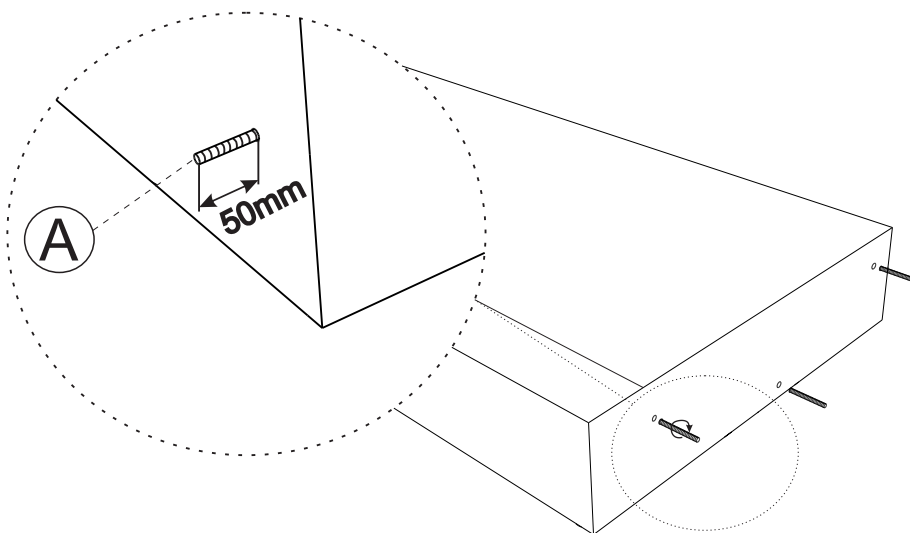

- (D) AUFBAUANLEITUNG
- (NL) HANDLEIDING VOOR DE MONTAGE
- (TR) MONTAJ TALIMATI
- (RO) INSTRUCIUNI DE ASAMBLARE
- (F) INSTRUCTION D'ASSEMBLAGE
- (CZ) POKYNY K MONTÁŽI
- (BG) ИНСТРУКЦИИ ЗА МОНТАЖ
- (HR) UPUTSTVA ZA MONTAŽU

- (GB) ASSEMBLY INSTRUCTIONS
- (PL) INSTRUKCJA MONTAŻU
- (RU) Инструкция по монтажу
- (I) PROCEDURA DI ASSEMBLAGGIO
- (SK) POKYNY K MONTÁŽI
- (HU) ÖSSZESZERELÉSI ÚTMUTATÓ
- (SLO) NAVODILA ZA MONTAŽO
- (S) MONTERINGSANVISNING
- (LT) DIEGIMO INSTRUKCIJOS
- (E) INSTRUCCIONES DE MONTAJE

CASTLE BXB 140x200

3

A x6
M8X80