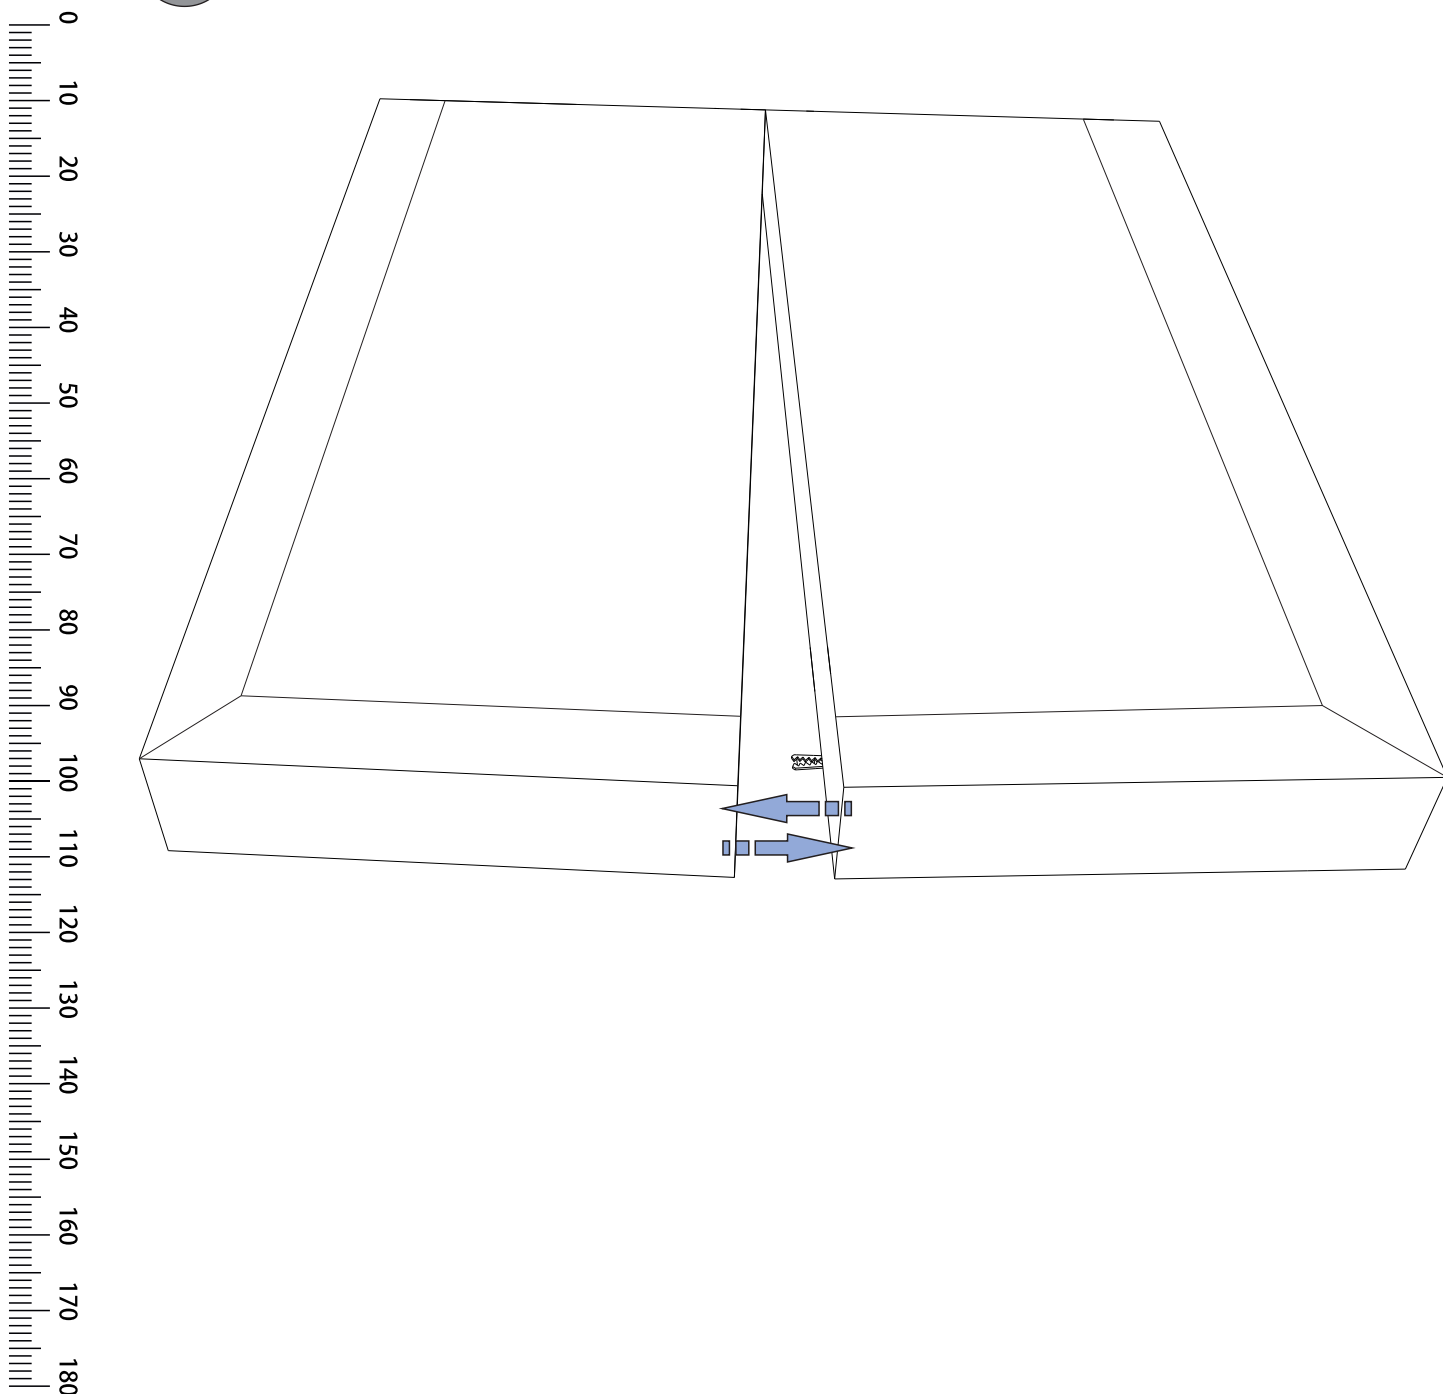

- (D) AUFBAUANLEITUNG
- (NL) HANDLEIDING VOOR DE MONTAGE
- (TR) MONTAJ TALIMATI
- (RO) INSTRUCIUNI DE ASAMBLARE
- (F) INSTRUCTION D'ASSEMBLAGE
- (CZ) POKYNY K MONTÁŽI
- (BG) ИНСТРУКЦИИ ЗА МОНТАЖ
- (HR) UPUTSTVA ZA MONTAŽU

- (GB) ASSEMBLY INSTRUCTIONS
- (PL) INSTRUKCJA MONTAŻU
- (RU) Инструкция по монтажу
- (I) PROCEDURA DI ASSEMBLAGGIO
- (SK) POKYNY K MONTÁŽI
- (HU) ÖSSZESZERELÉSI ÚTMUTATÓ
- (SLO) NAVODILA ZA MONTAŽO
- (S) MONTERINGSANVISNING
- (LT) DIEGIMO INSTRUKCIJOS
- (E) INSTRUCCIONES DE MONTAJE

CASTLE BXB 140x200

2