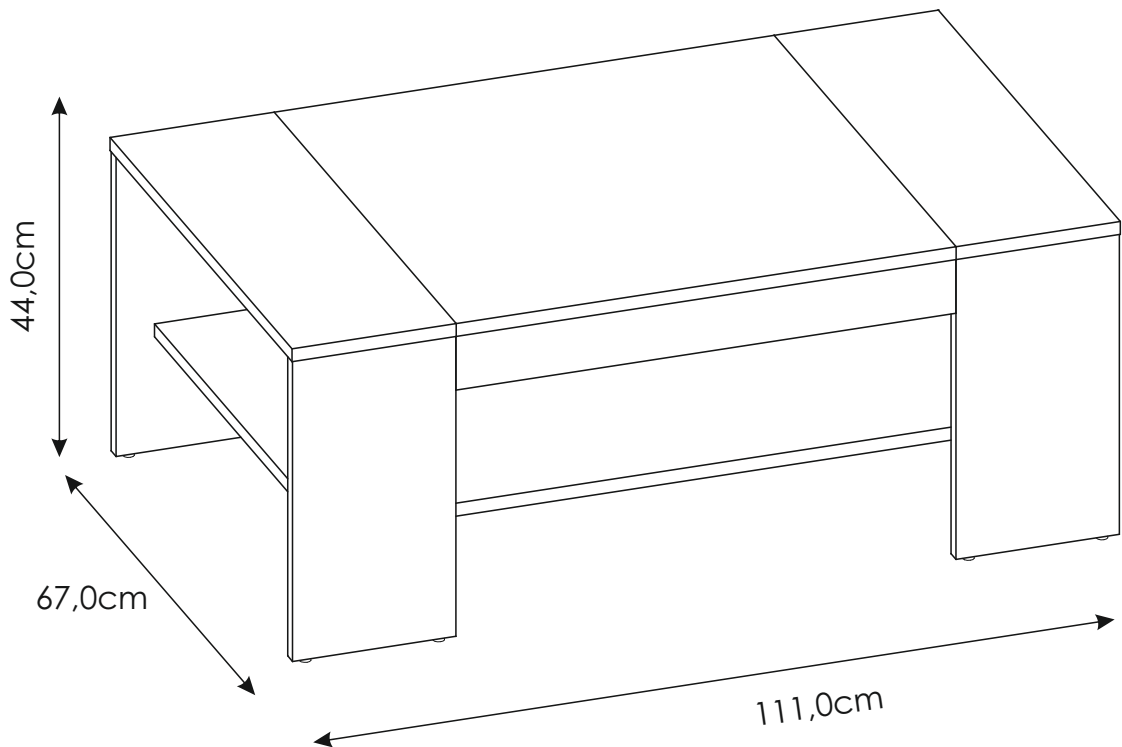

OLIVER xxx-639

HELA Tische Möbel Vertriebs GmbH
Scheidkamp 14
D - 32584 Löhne

OLIVER xxx-639

A1 8 x 35 mm x8 	A2 8 x 45 mm x4 	E1 15 x 12 mm x22 
E0 x22 	F1 6 x 34 mm x14 	F3 7 x 58 mm x4 
M x1 	N2 3,5 X 16 mm x16 	O2 x8 
W2 x4 		

OLIVER xxx-639

1	1110	670	18	x1	1/1
2	417	219	18	x2	1/1
3	417	219	18	x2	1/1
4	1005	632	18	x1	1/1
5	670	75	18	x2	1/1
6	632	60	18	x2	1/1

2▶

3 ▶

4 ▶

5 ▶

6 ▶