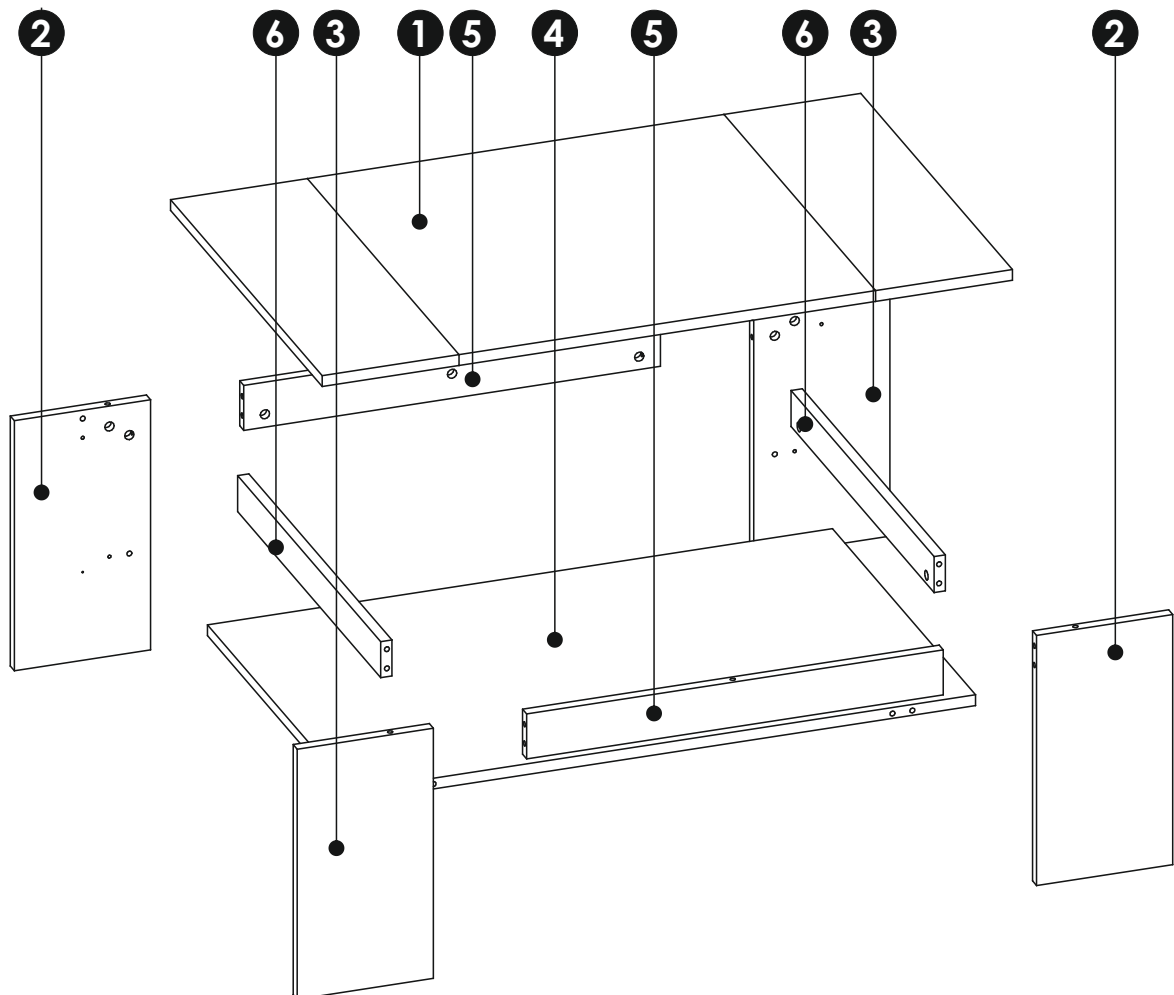

OLIVER xxx-639

HELA Tische Möbel Vertriebs GmbH
Scheidkamp 14
D - 32584 Löhne

OLIVER xxx-639

A1 8 x 35 mm x8 	A2 8 x 45 mm x4 	E1 15 x 12 mm x22 
E0 x22 	F1 6 x 34 mm x14 	F3 7 x 58 mm x4 
M x1 	N2 3,5 X 16 mm x16 	O2 x8 
W2 x4 		

OLIVER xxx-639

1	1110	670	18	x1	1/1
2	417	219	18	x2	1/1
3	417	219	18	x2	1/1
4	1005	632	18	x1	1/1
5	670	75	18	x2	1/1
6	632	60	18	x2	1/1

2▶

3 ▶

4 ▶

5 ▶

6 ▶