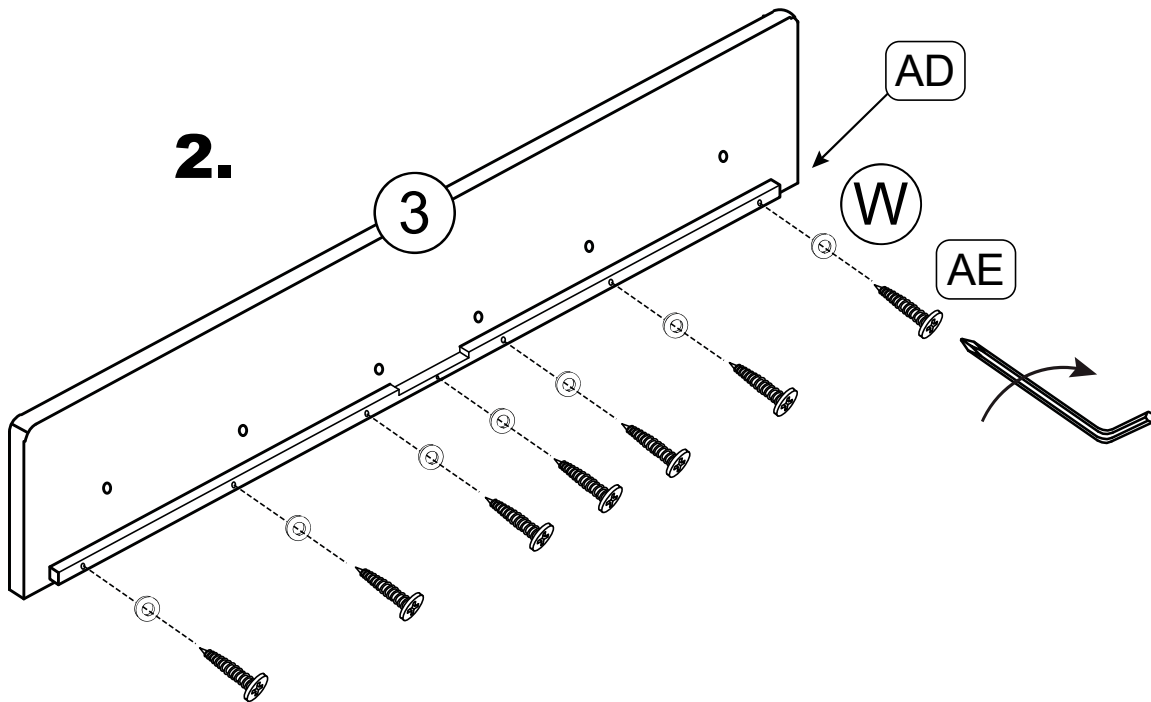

RIVA by meise (KB-597)

140 cm

A-12	B-12	C-12	D-12	E-12	F-12	G-12	H-12	I-12
4	4	6	20	-	1	-	4	4
				-		-		
H 200	-	-	M6*25	-	1415*154*54	-	M8	M6*20
J-12	K-12	LL/LR-12	M-12	N-12	O-12	P-12	Q-12	R-12
-	-	-	-	0 / 1	4	-	-	-
-	-	-	-			-	-	-
-	-	-	-	10 / 13	M8	-	-	-
S-12	T-12	U-12	V-12	W-12	X-12	Y-12	Z-12	AA-12
4	-	-	1	7	-	20	-	12
	-	-			-		-	
800*38*38	-	-	5	M6	-	M8*25	-	M8*60
AB-12	AD-12	AE-12	AG-12					
4	1	7	-					
			-					
M8	1100*30*20	4*40	-					

1

1.

2.

2

1.

2.

3.

4.