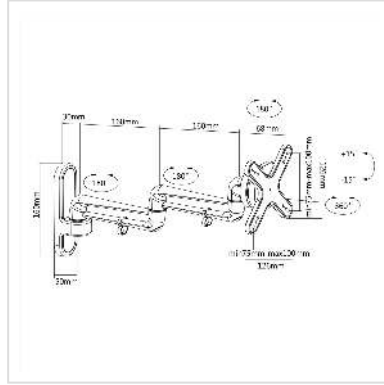

VALUE LCD-Befestigung, Wandmontage, 4 Gelenke

Artikelnummer	17.99.1129
Hersteller	VALUE
Hersteller-Art.-Nr.	17.99.1129
EAN (Einzelstück)	7611990149858

Der LCD-Monitorarm kann flexibel auf den besten Blickwinkel für den Betrachter eingestellt werden

- Zur Wandmontage
- Zur Befestigung von Bildschirmen mit VESA 75 (75x75mm) und VESA 100 (100x100mm)
- Monitorkabel kann mit beiliegenden Clips am Monitorarm befestigt werden

Technische Daten

Hersteller	VALUE
Produktgruppe	LCD-Monitorarme
Produkttyp	Monitorarm, Wandmontage
Farbe	grau
Lieferumfang	Trägerarm, Montageschrauben, 6mm-Inbusschlüssel, Anleitung, Kabelclips
Tragkraft	15 kg
Anzahl Drehpunkte	5
Befestigung	Wandbefestigung
Armlänge maximal	418 mm
Verstellmöglichkeit	Mechanisch
Anzahl Monitore	1
VESA 75 x 75 mm	ja

VESA 100 x 100 mm	ja
-------------------	----

Materialgruppe	Metall
----------------	--------

Gewicht	1239.3 g
---------	----------