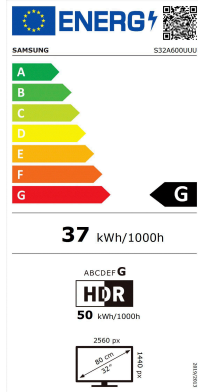

Business Monitor S32A600UUU