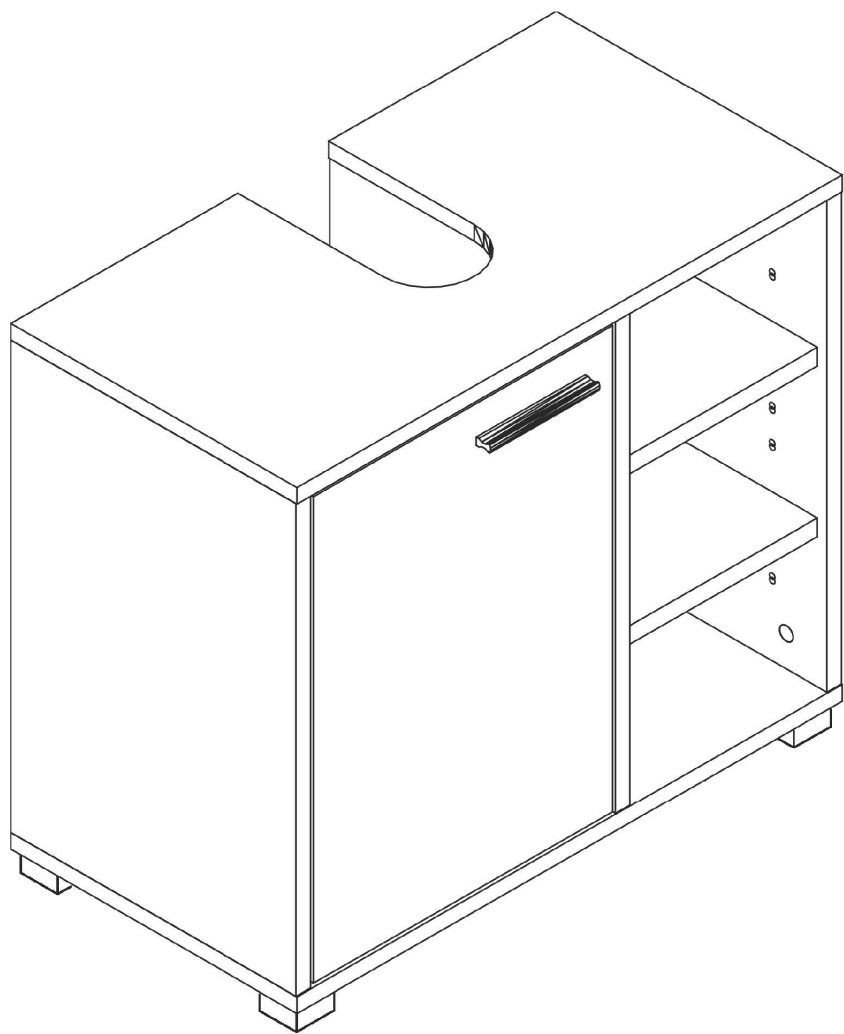

**Unterschrank Zalo L**  
**Montageanleitung**  
**Instruction manual**

**VCM Morgenthaler GmbH**  
**D-79346 Endingen am Kaiserstuhl**  
**service@vcm-gruppe.de**  
**www.vcm-gruppe.de**

1	600*315*15	1 <b>X</b>
2	600*315*15	1 <b>X</b>
3	473*314*15	1 <b>X</b>
4	473*314*15	1 <b>X</b>
5	473*314*15	1 <b>X</b>
6	483*227*3	1 <b>X</b>
7	214*292*15	2 <b>X</b>
8	467*329*15	1 <b>X</b>

<p><b>A</b>      <b>12 x</b></p> 	<p><b>E</b>      <b>1 x</b></p> 	<p><b>I</b>      <b>1 x</b></p>  <p>450mm</p>
<p><b>B</b>      <b>12 x</b></p> 	<p><b>F</b>      <b>2 x</b></p>  <p>18mm</p>	<p><b>J</b>      <b>2 x</b></p> 
<p><b>C</b>      <b>12 x</b></p>  <p>M8*40</p>	<p><b>G</b>      <b>28 x</b></p>  <p>M3.5*14</p>	<p><b>K</b>      <b>3 x</b></p> 
<p><b>D</b>      <b>9 x</b></p> 	<p><b>H</b>      <b>4 x</b></p> 	