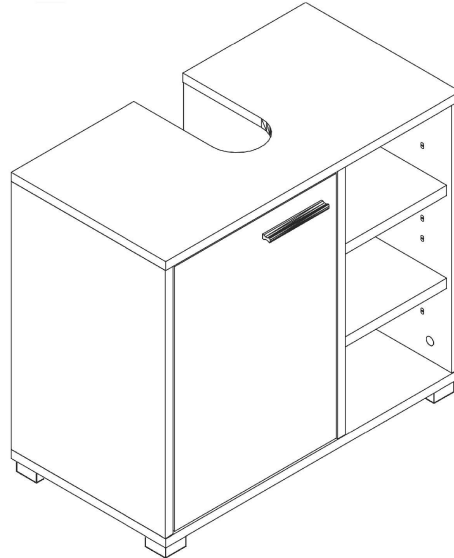

**Unterschrank Zalo L**  
**Montageanleitung**  
**Instruction manual**

**VCM Morgenthaler GmbH**  
**D-79346 Endingen am Kaiserstuhl**  
**service@vcm-gruppe.de**  
**www.vcm-gruppe.de**

1	600*315*15	1 <b>X</b>
2	600*315*15	1 <b>X</b>
3	473*314*15	1 <b>X</b>
4	473*314*15	1 <b>X</b>
5	473*314*15	1 <b>X</b>
6	483*227*3	1 <b>X</b>
7	214*292*15	2 <b>X</b>
8	467*329*15	1 <b>X</b>

<p><b>A</b>      <b>12 x</b></p> 	<p><b>E</b>      <b>1 x</b></p> 	<p><b>I</b>      <b>1 x</b></p>  <p>450mm</p>
<p><b>B</b>      <b>12 x</b></p> 	<p><b>F</b>      <b>2 x</b></p>  <p>18mm</p>	<p><b>J</b>      <b>2 x</b></p> 
<p><b>C</b>      <b>12 x</b></p>  <p>M8*40</p>	<p><b>G</b>      <b>28 x</b></p>  <p>M3.5*14</p>	<p><b>K</b>      <b>3 x</b></p> 
<p><b>D</b>      <b>9 x</b></p> 	<p><b>H</b>      <b>4 x</b></p> 	