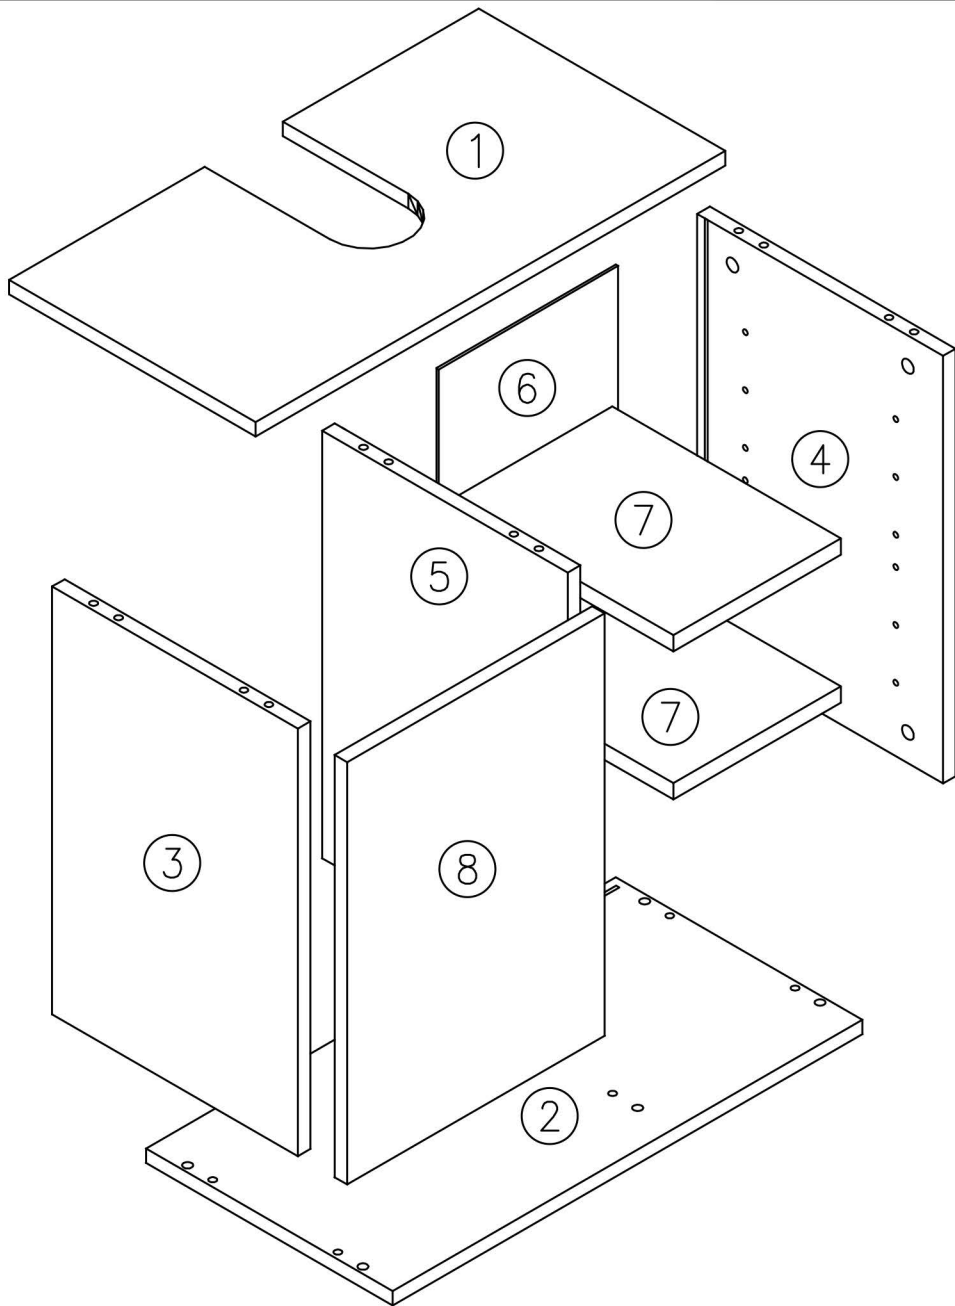

**Unterschrank Zalo L**  
**Montageanleitung**  
**Instruction manual**

**VCM Morgenthaler GmbH**  
**D-79346 Endingen am Kaiserstuhl**  
**service@vcm-gruppe.de**  
**www.vcm-gruppe.de**

1	600*315*15	1 <b>X</b>
2	600*315*15	1 <b>X</b>
3	473*314*15	1 <b>X</b>
4	473*314*15	1 <b>X</b>
5	473*314*15	1 <b>X</b>
6	483*227*3	1 <b>X</b>
7	214*292*15	2 <b>X</b>
8	467*329*15	1 <b>X</b>

<p><b>A</b>      <b>12 x</b></p> 	<p><b>E</b>      <b>1 x</b></p> 	<p><b>I</b>      <b>1 x</b></p>  <p>450mm</p>
<p><b>B</b>      <b>12 x</b></p> 	<p><b>F</b>      <b>2 x</b></p>  <p>18mm</p>	<p><b>J</b>      <b>2 x</b></p> 
<p><b>C</b>      <b>12 x</b></p>  <p>M8*40</p>	<p><b>G</b>      <b>28 x</b></p>  <p>M3.5*14</p>	<p><b>K</b>      <b>3 x</b></p> 
<p><b>D</b>      <b>9 x</b></p> 	<p><b>H</b>      <b>4 x</b></p> 	

1.

2.

3.

4.