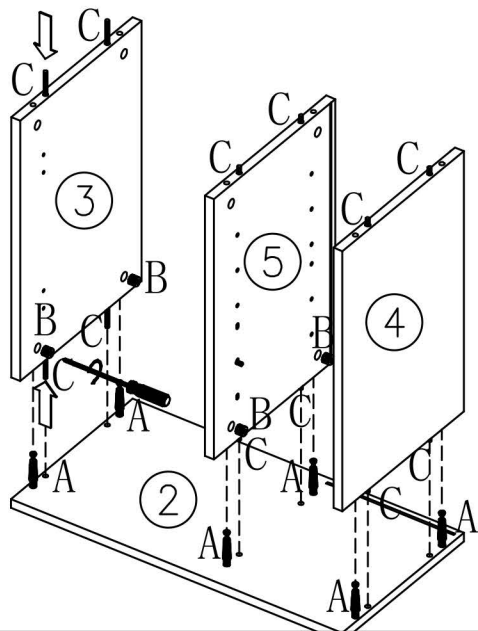

**Unterschrank Zalo L**  
**Montageanleitung**  
**Instruction manual**

**VCM Morgenthaler GmbH**  
**D-79346 Endingen am Kaiserstuhl**  
**service@vcm-gruppe.de**  
**www.vcm-gruppe.de**

1	600*315*15	1 <b>X</b>
2	600*315*15	1 <b>X</b>
3	473*314*15	1 <b>X</b>
4	473*314*15	1 <b>X</b>
5	473*314*15	1 <b>X</b>
6	483*227*3	1 <b>X</b>
7	214*292*15	2 <b>X</b>
8	467*329*15	1 <b>X</b>

<p><b>A</b>      <b>12 x</b></p> 	<p><b>E</b>      <b>1 x</b></p> 	<p><b>I</b>      <b>1 x</b></p>  <p>450mm</p>
<p><b>B</b>      <b>12 x</b></p> 	<p><b>F</b>      <b>2 x</b></p>  <p>18mm</p>	<p><b>J</b>      <b>2 x</b></p> 
<p><b>C</b>      <b>12 x</b></p>  <p>M8*40</p>	<p><b>G</b>      <b>28 x</b></p>  <p>M3.5*14</p>	<p><b>K</b>      <b>3 x</b></p> 
<p><b>D</b>      <b>9 x</b></p> 	<p><b>H</b>      <b>4 x</b></p> 	