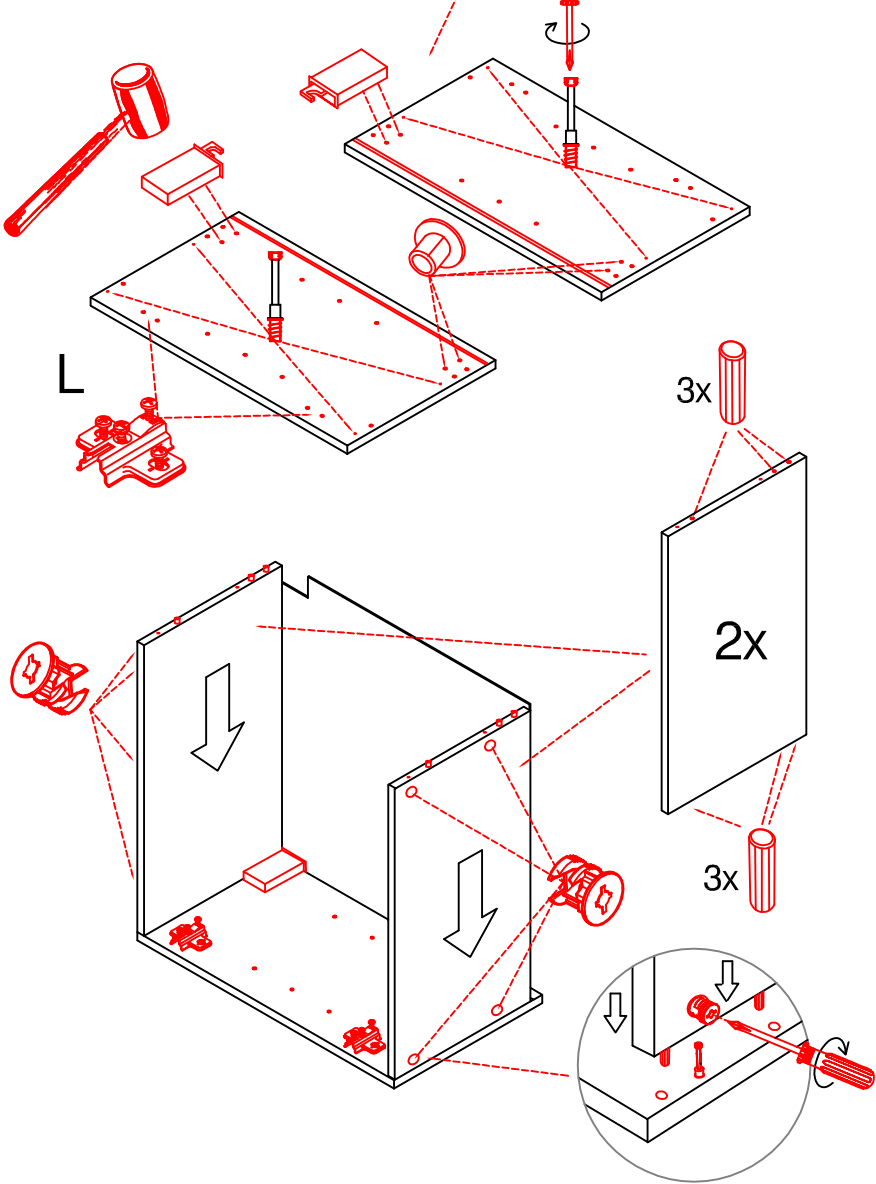

US 50 B/ 60 B Variante (Blocktype)

Montageanleitung / Notice de montage / Assembly instruction

SPU 50 Variante Blocktype

Montageanleitung / Notice de montage / Assembly instruction

2x

4x

Ø5mm

4x

3,5x30

2x 2x 4x

L R

Ø 5mm 8x 8x 12x

H 30 / H 40 / H 50 / H 60 / KH 60-32 / HG 50 / HGH 50 / H 50-89 / H 60-89

Varianto Montageanleitung / Notice de montage / Assembly instruction

4x 12x 2x 1x 4x 3,5x15

8x 2x 2x Ø8mm