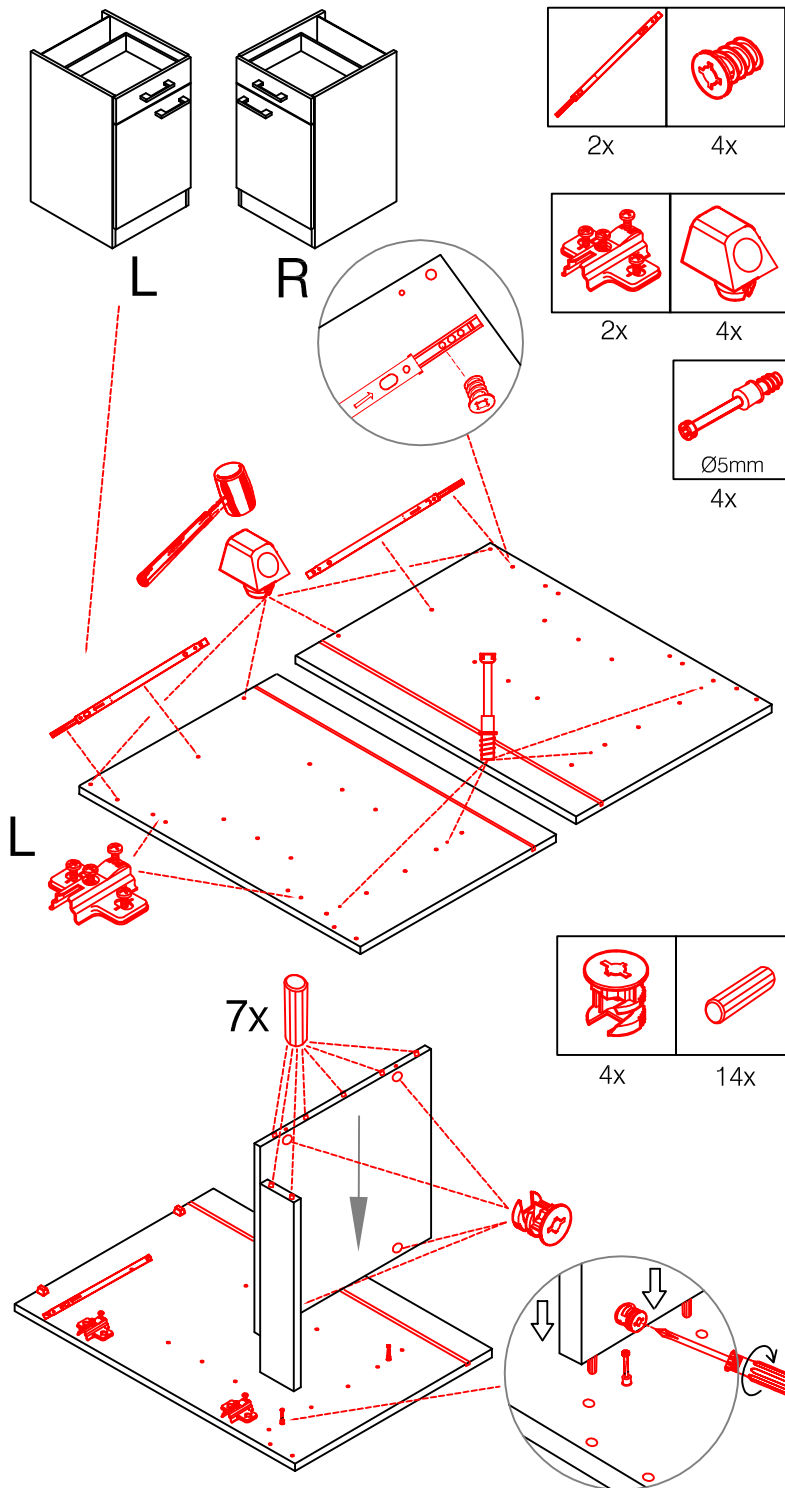

US 50 B/ 60 B Variante (Blocktype)

Montageanleitung / Notice de montage / Assembly instruction

SPU 50 Variante Blocktype

Montageanleitung / Notice de montage / Assembly instruction

2x

4x

Ø5mm

4x

14x

4x

2x

1x

3,5x15

3,5x15

Ø 5mm

5x

3,5x30

2x 2x 4x

L R

Ø 5mm 8x 8x 12x

H 30 / H 40 / H 50 / H 60 / KH 60-32 / HG 50 / HGH 50 / H 50-89 / H 60-89

Varianto Montageanleitung / Notice de montage / Assembly instruction

4x 12x 2x 1x 4x 3,5x15

8x 2x 2x Ø8mm