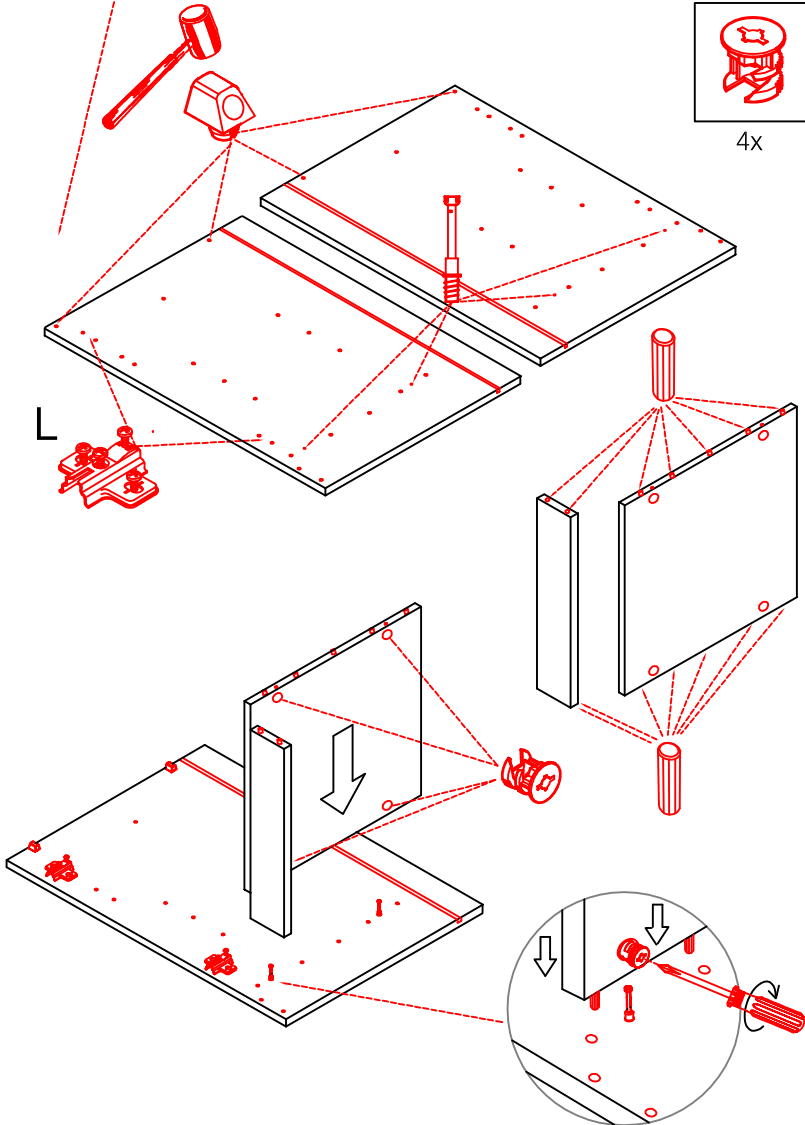

US 50 B/ 60 B Variante (Blocktype)

Montageanleitung / Notice de montage / Assembly instruction

SPU 50 Variante Blocktype

Montageanleitung / Notice de montage / Assembly instruction

2x

4x

Ø5mm

4x

14x

4x

2x

1x

3,5x15

3,5x15

Ø 5mm

5x

3,5x30

2x 2x 4x

L R

Ø 5mm 8x 8x 12x

H 30 / H 40 / H 50 / H 60 / KH 60-32 / HG 50 / HGH 50 / H 50-89 / H 60-89

Varianto Montageanleitung / Notice de montage / Assembly instruction

4x 12x 2x 1x 4x 3,5x15

8x 2x 2x Ø8mm