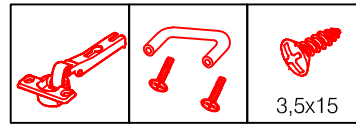

US 50 B/ 60 B Variante (Blocktype)

Montageanleitung / Notice de montage / Assembly instruction

SPU 50 Variante Blocktype

Montageanleitung / Notice de montage / Assembly instruction

2x

4x

Ø5mm

4x

14x

4x

2x

1x

3,5x15

3,5x15

Ø 5mm

5x

3,5x30

2x 2x 4x

L R

Ø 5mm 8x 8x 12x

H 30 / H 40 / H 50 / H 60 / KH 60-32 / HG 50 / HGH 50 / H 50-89 / H 60-89

Varianto Montageanleitung / Notice de montage / Assembly instruction

4x 12x 2x 1x 4x 3,5x15

8x 2x 2x Ø8mm