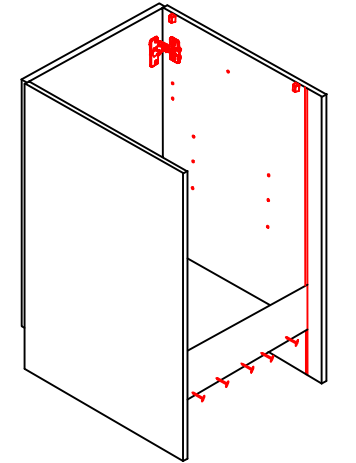

US 50 B/ 60 B Variante (Blocktype)

Montageanleitung / Notice de montage / Assembly instruction

SPU 50 Variante Blocktype

Montageanleitung / Notice de montage / Assembly instruction

2x

4x

Ø5mm

4x

14x

4x

2x

1x

3,5x15

3,5x15

Ø 5mm

5x

3,5x30

2x 2x 4x

L R

Ø 5mm 8x 8x 12x

H 30 / H 40 / H 50 / H 60 / KH 60-32 / HG 50 / HGH 50 / H 50-89 / H 60-89

Varianto Montageanleitung / Notice de montage / Assembly instruction

4x 12x 2x 1x 4x 3,5x15

8x 2x 2x Ø8mm