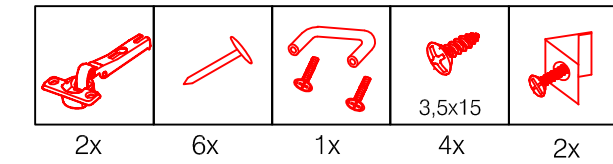

US 50 B/ 60 B Variante (Blocktype)

Montageanleitung / Notice de montage / Assembly instruction

SPU 50 Variante Blocktype

Montageanleitung / Notice de montage / Assembly instruction

2x

4x

Ø5mm

4x

14x

4x

2x

1x

3,5x15

3,5x15

Ø 5mm

5x

3,5x30

2x 2x 4x

L R

Ø 5mm 8x 8x 12x

H 30 / H 40 / H 50 / H 60 / KH 60-32 / HG 50 / HGH 50 / H 50-89 / H 60-89

Varianto Montageanleitung / Notice de montage / Assembly instruction

4x 12x 2x 1x 4x 3,5x15

8x 2x 2x Ø8mm