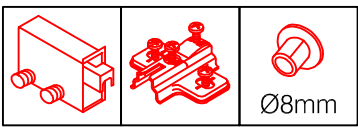

US 50 B/ 60 B Variante (Blocktype)

Montageanleitung / Notice de montage / Assembly instruction

SPU 50 Variante Blocktype

Montageanleitung / Notice de montage / Assembly instruction

2x

4x

Ø5mm

4x

14x

4x

2x

1x

3,5x15

3,5x15

Ø 5mm

5x

3,5x30

2x 2x 4x

L R

Ø 5mm 8x 8x 12x

H 30 / H 40 / H 50 / H 60 / KH 60-32 / HG 50 / HGH 50 / H 50-89 / H 60-89

Varianto Montageanleitung / Notice de montage / Assembly instruction

4x 12x 2x 1x 4x 3,5x15

8x 2x 2x Ø8mm