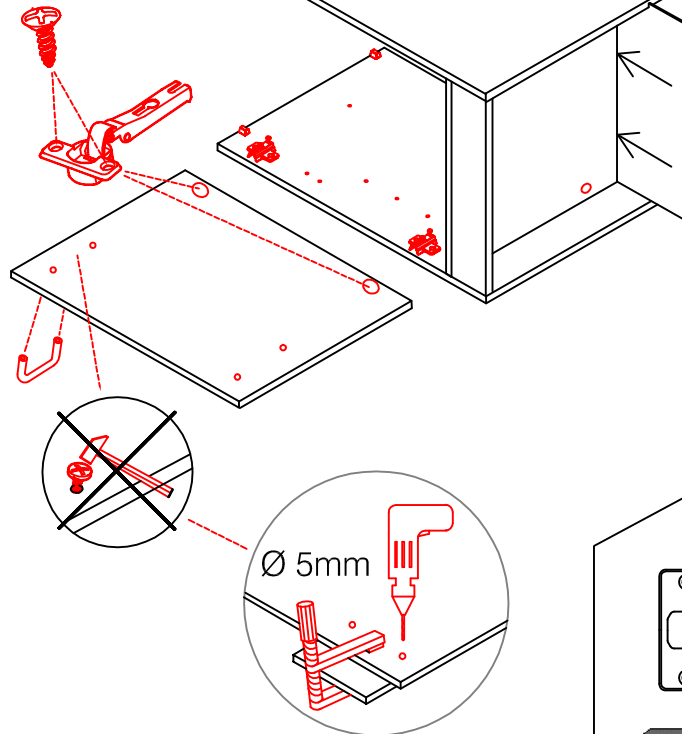

US 50 B/ 60 B Variante (Blocktype)

Montageanleitung / Notice de montage / Assembly instruction

SPU 50 Variante Blocktype

Montageanleitung / Notice de montage / Assembly instruction

2x

4x

Ø5mm

4x

14x

4x

2x

1x

3,5x15

3,5x15

Ø 5mm

5x

3,5x30

2x 2x 4x

L R

Ø 5mm 8x 8x 12x

H 30 / H 40 / H 50 / H 60 / KH 60-32 / HG 50 / HGH 50 / H 50-89 / H 60-89

Varianto Montageanleitung / Notice de montage / Assembly instruction

4x 12x 2x 1x 4x 3,5x15

8x 2x 2x Ø8mm