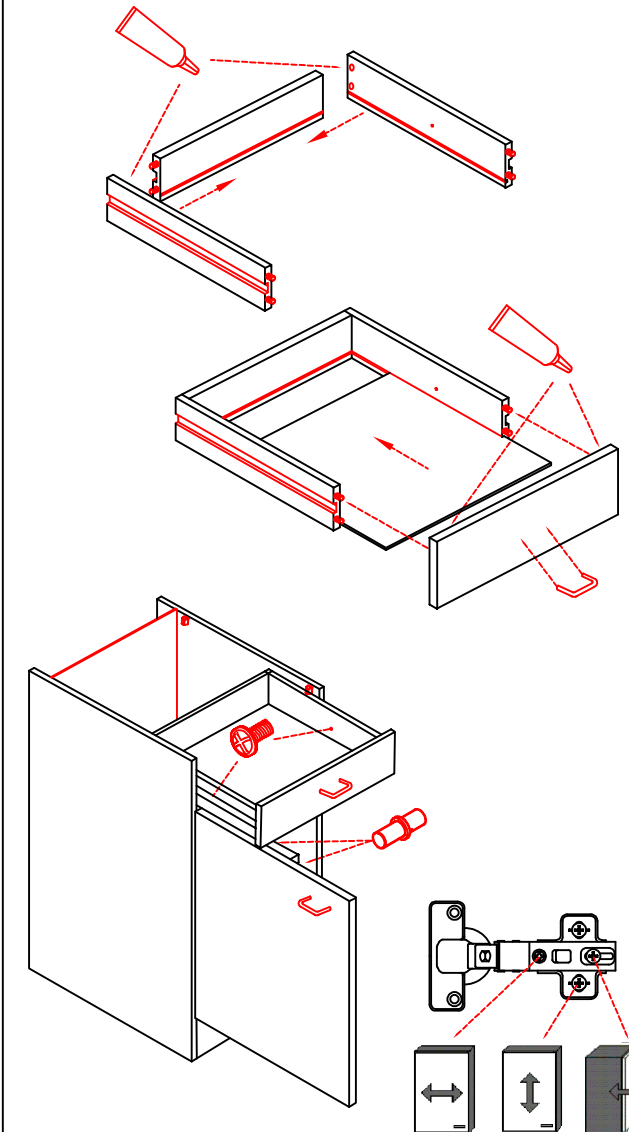

US 50 B/ 60 B Variante (Blocktype)

Montageanleitung / Notice de montage / Assembly instruction

SPU 50 Variante Blocktype

Montageanleitung / Notice de montage / Assembly instruction

2x

4x

Ø5mm

4x

14x

4x

2x

1x

3,5x15

3,5x15

Ø 5mm

5x

3,5x30

2x 2x 4x

L R

Ø 5mm 8x 8x 12x

H 30 / H 40 / H 50 / H 60 / KH 60-32 / HG 50 / HGH 50 / H 50-89 / H 60-89

Varianto Montageanleitung / Notice de montage / Assembly instruction

4x 12x 2x 1x 4x 3,5x15

8x 2x 2x Ø8mm