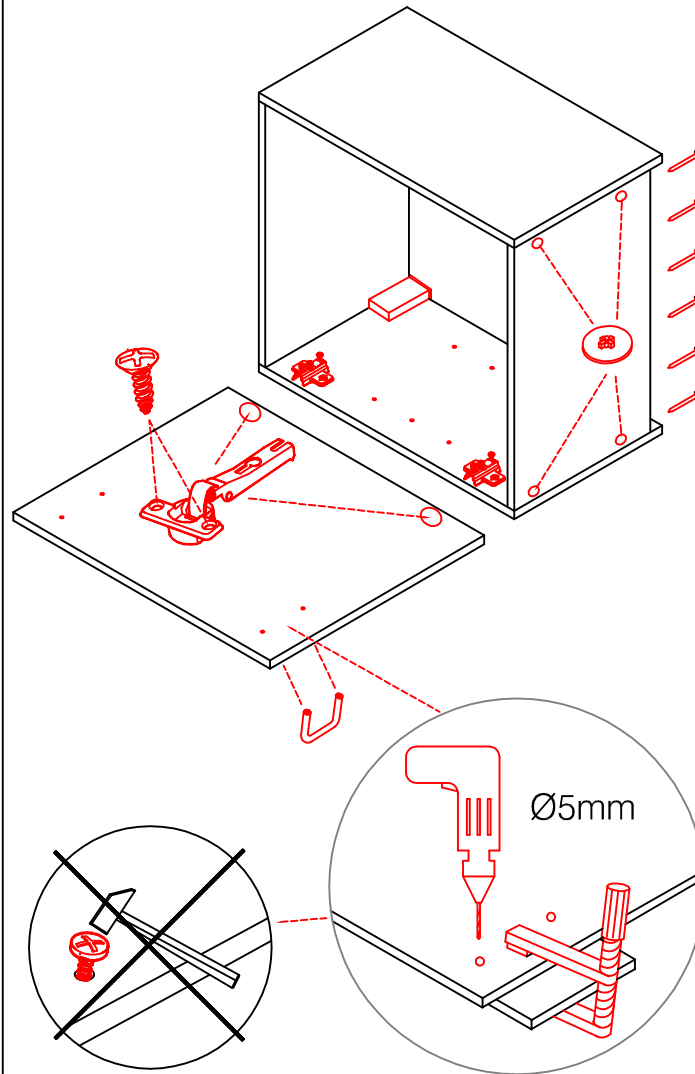

US 50 B/ 60 B Variante (Blocktype)

Montageanleitung / Notice de montage / Assembly instruction

SPU 50 Variante Blocktype

Montageanleitung / Notice de montage / Assembly instruction

2x

4x

Ø5mm

4x

3,5x30

2x 2x 4x

L R

Ø 5mm 8x 8x 12x

H 30 / H 40 / H 50 / H 60 / KH 60-32 / HG 50 / HGH 50 / H 50-89 / H 60-89

Varianto Montageanleitung / Notice de montage / Assembly instruction

4x 12x 2x 1x 4x 3,5x15

8x 2x 2x Ø8mm