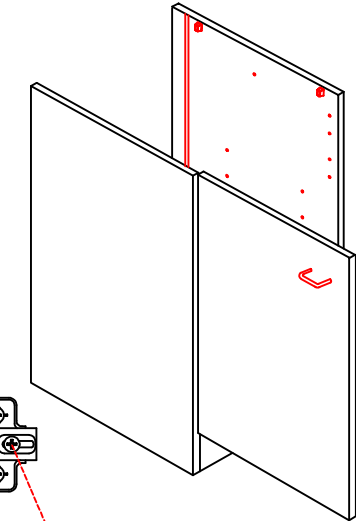

US 50 B/ 60 B Variante (Blocktype)

Montageanleitung / Notice de montage / Assembly instruction

SPU 50 Variante Blocktype

Montageanleitung / Notice de montage / Assembly instruction

2x

4x

Ø5mm

4x

14x

4x

2x

1x

3,5x15

3,5x15

Ø 5mm

5x

3,5x30

2x 2x 4x

L R

Ø 5mm 8x 8x 12x

H 30 / H 40 / H 50 / H 60 / KH 60-32 / HG 50 / HGH 50 / H 50-89 / H 60-89

Varianto Montageanleitung / Notice de montage / Assembly instruction

4x 12x 2x 1x 4x 3,5x15

8x 2x 2x Ø8mm