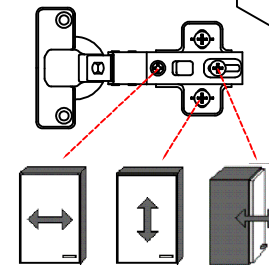

US 50 B/ 60 B Variante (Blocktype)

Montageanleitung / Notice de montage / Assembly instruction

SPU 50 Variante Blocktype

Montageanleitung / Notice de montage / Assembly instruction

2x

4x

Ø5mm

4x

14x

4x

2x

1x

3,5x15

3,5x15

Ø 5mm

5x

3,5x30

2x 2x 4x

L R

Ø 5mm 8x 8x 12x

H 30 / H 40 / H 50 / H 60 / KH 60-32 / HG 50 / HGH 50 / H 50-89 / H 60-89

Varianto Montageanleitung / Notice de montage / Assembly instruction

4x 12x 2x 1x 4x 3,5x15

8x 2x 2x Ø8mm