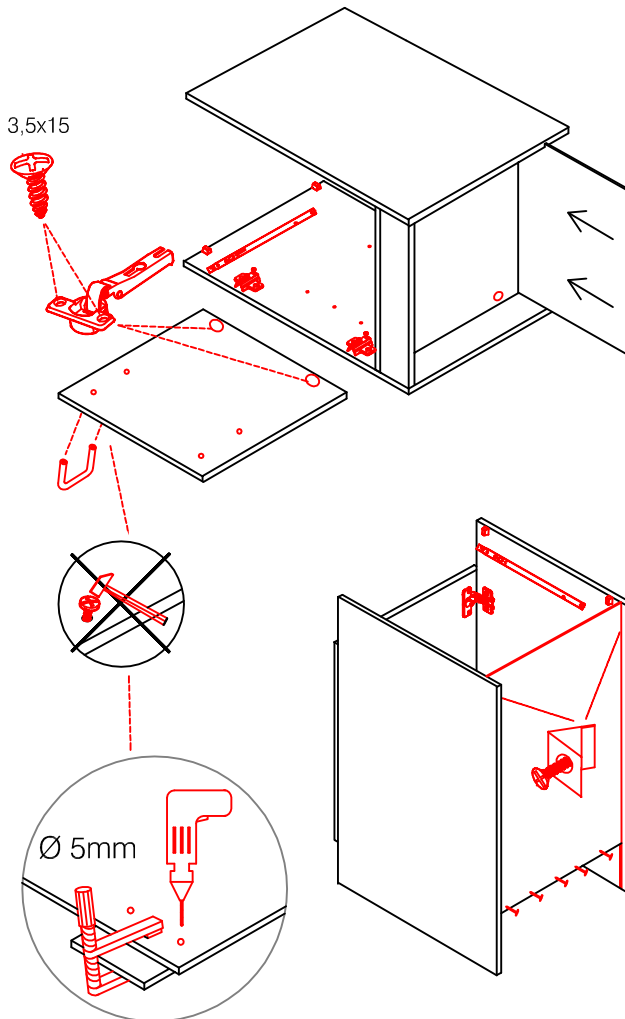

US 50 B/ 60 B Variante (Blocktype)

Montageanleitung / Notice de montage / Assembly instruction

SPU 50 Variante Blocktype

Montageanleitung / Notice de montage / Assembly instruction

2x

4x

Ø5mm

4x

14x

4x

2x

1x

3,5x15

3,5x15

Ø 5mm

5x

3,5x30

2x 2x 4x

L R

Ø 5mm 8x 8x 12x

H 30 / H 40 / H 50 / H 60 / KH 60-32 / HG 50 / HGH 50 / H 50-89 / H 60-89

Varianto Montageanleitung / Notice de montage / Assembly instruction

4x 12x 2x 1x 4x 3,5x15

8x 2x 2x Ø8mm