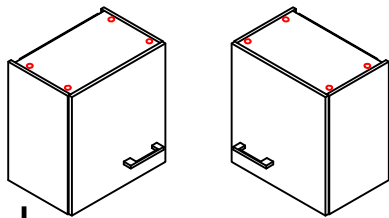

US 50 B/ 60 B Variante (Blocktype)

Montageanleitung / Notice de montage / Assembly instruction

SPU 50 Variante Blocktype

Montageanleitung / Notice de montage / Assembly instruction

2x

4x

Ø5mm

4x

14x

4x

2x

1x

3,5x15

3,5x15

Ø 5mm

5x

3,5x30

2x 2x 4x

L R

Ø 5mm 8x 8x 12x

H 30 / H 40 / H 50 / H 60 / KH 60-32 / HG 50 / HGH 50 / H 50-89 / H 60-89

Varianto Montageanleitung / Notice de montage / Assembly instruction

4x 12x 2x 1x 4x 3,5x15

8x 2x 2x Ø8mm