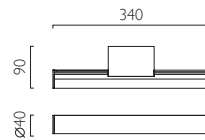

DIO **new**

WALL

DIO (SUMMER 2013)
7101

PC  IP44 ZONES **2** **3**  **ECO** 

 **LED** 3000K Samsung 3.6w (incl.) (Driver incl.)