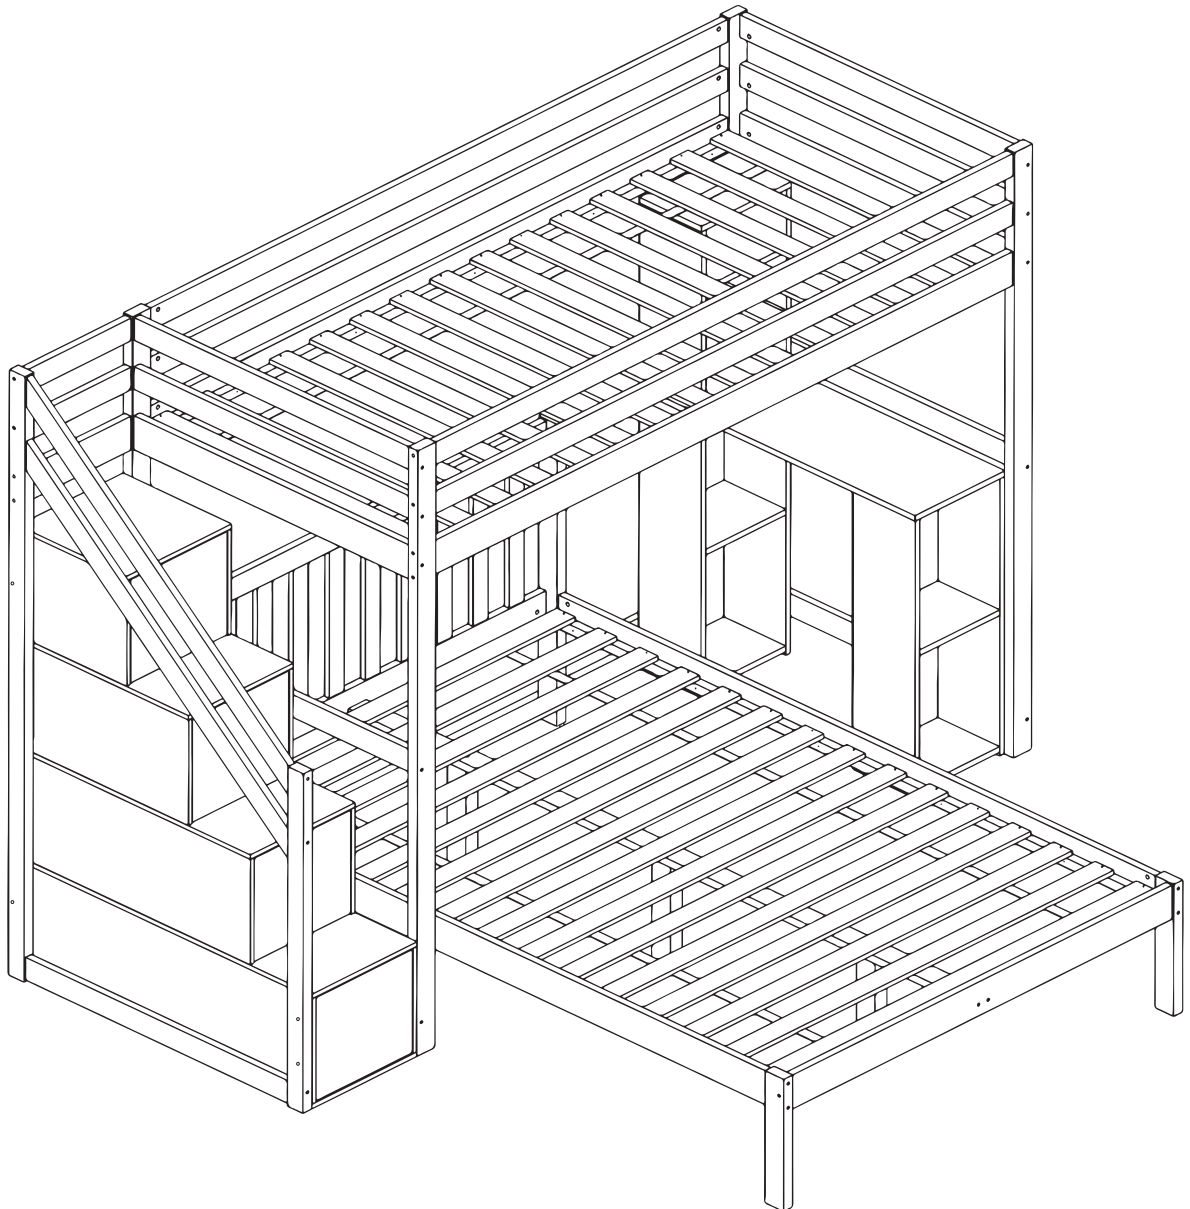

MONTAGEANLEITUNGEN

KINDERBETT

N634P168840/N634P168844/N634P168842/N634P168843

Montageanleitung

WICHTIG! FÜR SPÄTERE BEZUGNAHME AUFBEWAHREN: SORGFÄLTIG LESEN

- Von einem Erwachsenen zu montieren. Die korrekte Montage muss vor Gebrauch von einem Erwachsenen geprüft werden
- Achtung! die Schrauben und kleinen Teile ausserhalb der Reichweite von Kindern lagern
- Vor Montagebeginn alle Teile identifizieren
- Ihren Artikel nicht benutzen, wenn eines seiner Bestandteile beschädigt ist oder fehlt
- Im Problemfall Ihren Kundendienst anrufen
- Stets die Herstelleranweisungen beachten
- Wartung: Mit einem weichen, trockenen Tuch reinigen. Bei größeren Flecken vorsichtig mit einem leicht feuchten, nicht scheuernden Schwamm abreiben
- Nicht auf dem Bett springen