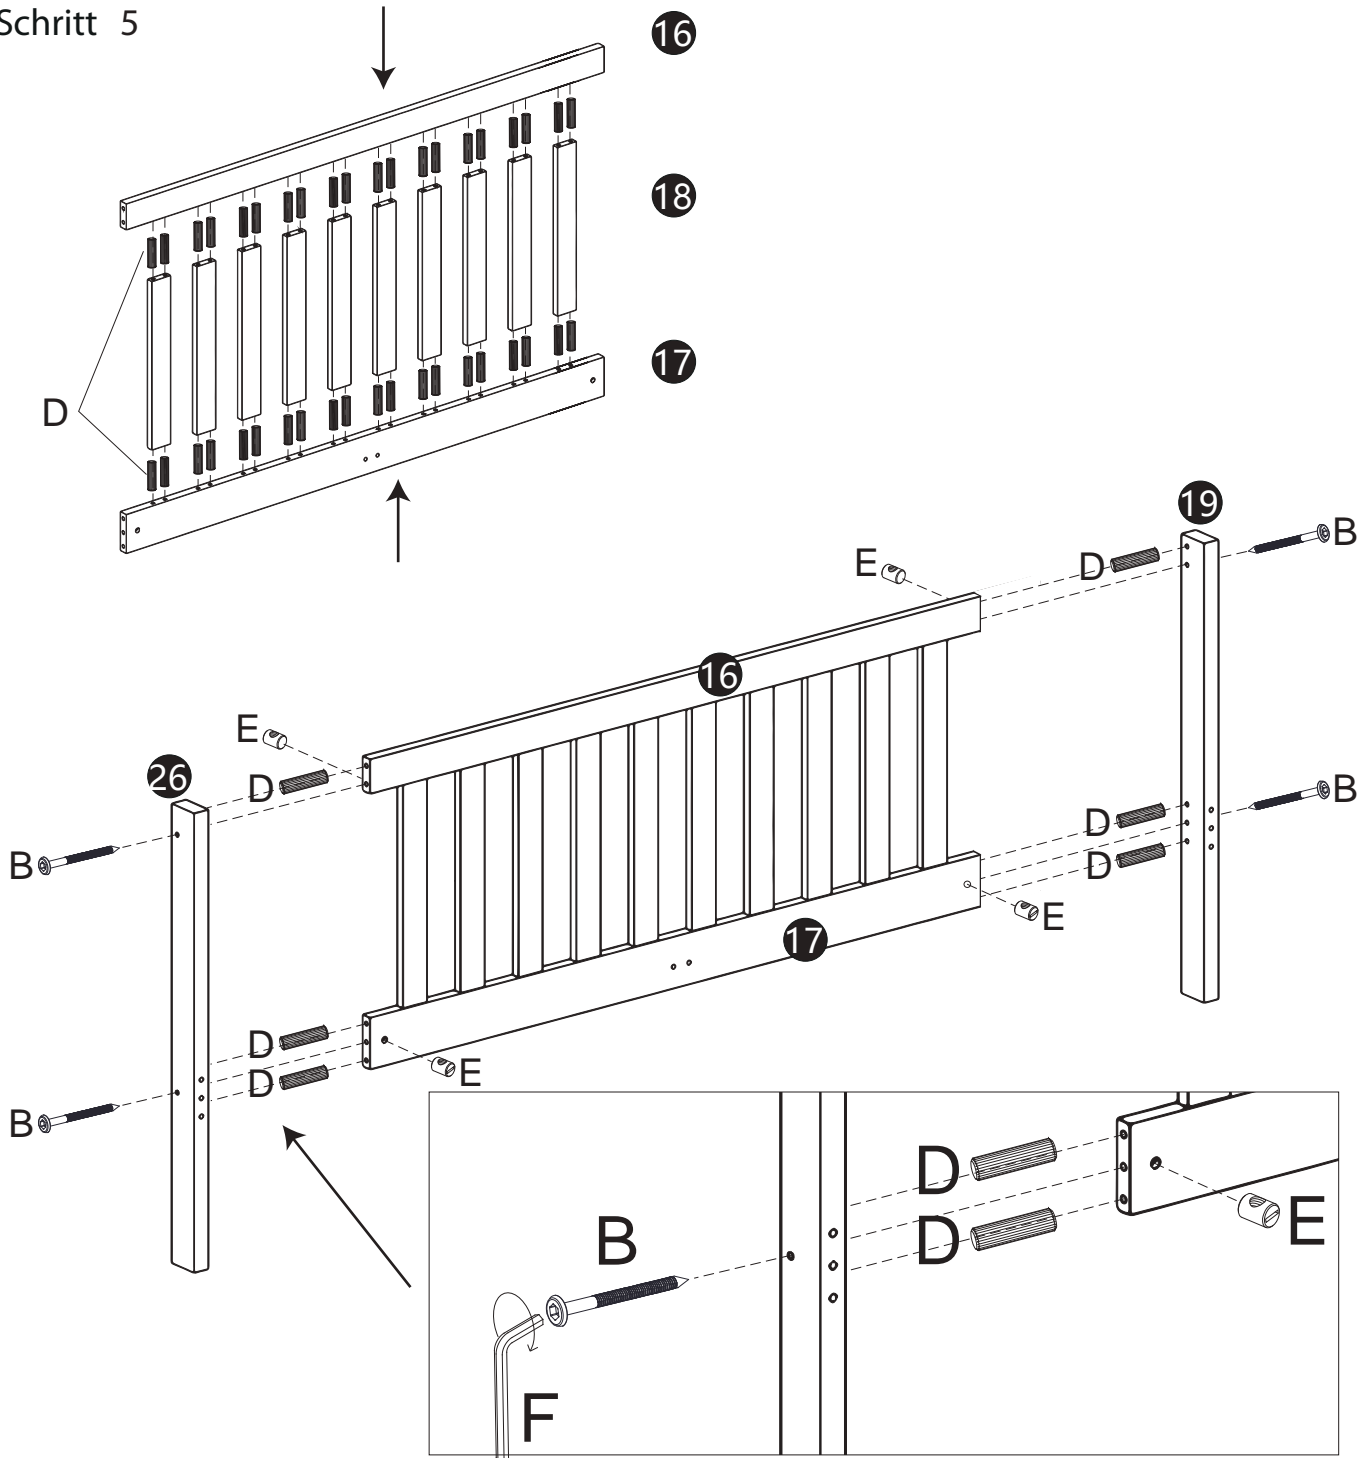

MONTAGEANLEITUNGEN

List der Hardware (N634P168840)

A	Ø4x30		60PCS	T	  	4PCS
B	M6x70		30PCS	U	M5 	1PC
C	M6x100		28PCS	V	Ø6x60 	4PCS
D	Ø8x30		106PCS	W	Ø6x30 	4PCS
E	Ø10x13		58PCS	X	Ø8x20 	8PCS
F	M4		2PCS	Y	M3 	1PC
G	Ø6x40		64PCS			
H	Ø6x19		8PCS			
J	Ø6x90		4PCS			
K	Ø7x60		10PCS			
L	Ø15x9.5		64PCS			
M	Ø3.5x12		8PCS			
N	20x15		3PCS			
P			1PC			
Q	Ø6x50		3PCS			
R			32PCS			
S	Ø5x40		32PCS			

MONTAGEANLEITUNGEN

Schritt 1

B	M6x70		10PCS	E	Ø10x13		10PCS
D	Ø8x30		12PCS	F	M4		1PC

MONTAGEANLEITUNGEN

Schritt 2

B	M6x70		10PCS	E	Ø10x13		10PCS
D	Ø8x30		12PCS	F	M4		1PC

MONTAGEANLEITUNGEN

Schritt 3

C	M6x100		18PCS	E	Ø10x13		18PCS
D	Ø8x30		14PCS	F	M4		1PC

MONTAGEANLEITUNGEN

Schritt 4

B	M6x70		4PCS
C	M6x100		2PCS
D	Ø8x30		10PCS
E	Ø10x13		6PCS
F	M4		1PC
J	Ø6x90		4PCS

U	M5		1PC
N	20x15		3PCS
Q	Ø6x50		3PCS

MONTAGEANLEITUNGEN

Schritt 5

B	M6x70		4PCS	E	Ø10x13		4PCS
D	Ø8x30		46PCS	F	M4		1PC

MONTAGEANLEITUNGEN

Schritt 6

				K	Ø7x60		6PCS
B	M6x70		2PCS	E	Ø10x13		2PCS
D	Ø8x30		4PCS	F	M4		1PC

MONTAGEANLEITUNGEN

Schritt 7