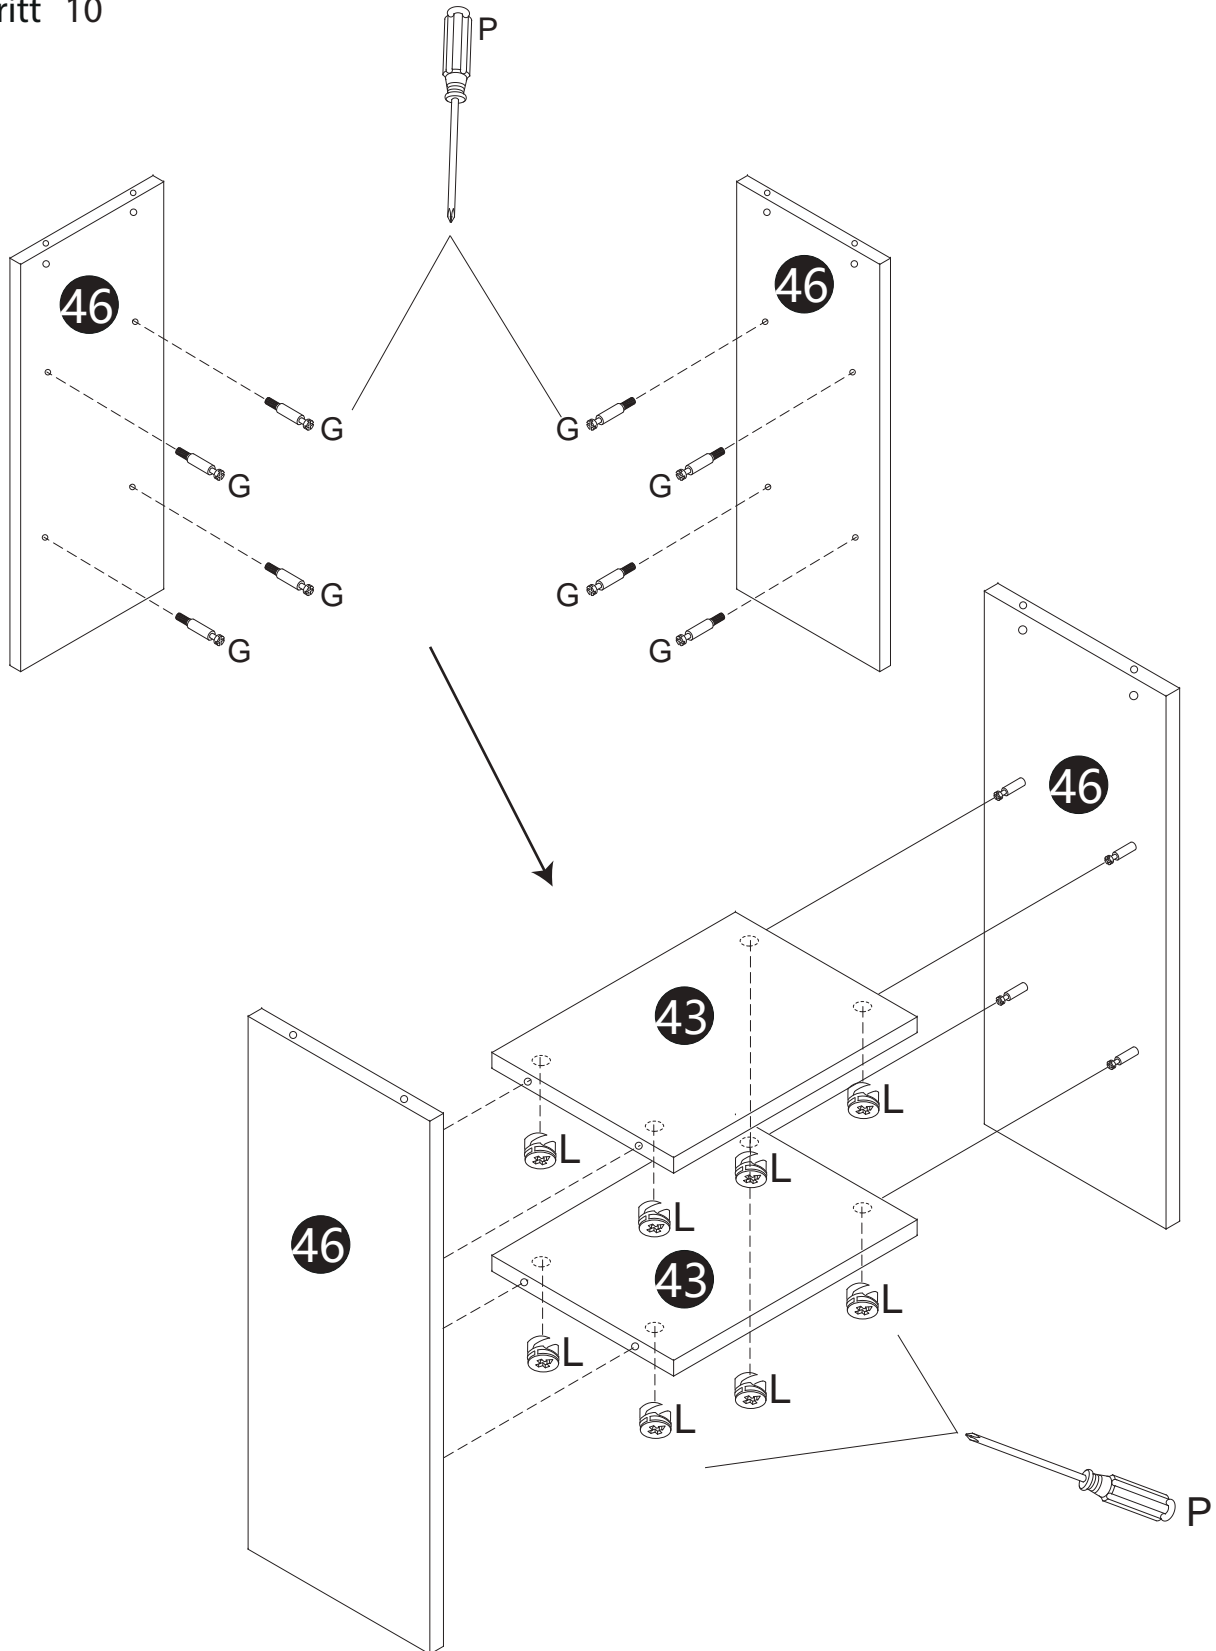

MONTAGEANLEITUNGEN

List der Hardware (N634P168840)

A	Ø4x30		60PCS	T	  	4PCS
B	M6x70		30PCS	U	M5 	1PC
C	M6x100		28PCS	V	Ø6x60 	4PCS
D	Ø8x30		106PCS	W	Ø6x30 	4PCS
E	Ø10x13		58PCS	X	Ø8x20 	8PCS
F	M4		2PCS	Y	M3 	1PC
G	Ø6x40		64PCS			
H	Ø6x19		8PCS			
J	Ø6x90		4PCS			
K	Ø7x60		10PCS			
L	Ø15x9.5		64PCS			
M	Ø3.5x12		8PCS			
N	20x15		3PCS			
P			1PC			
Q	Ø6x50		3PCS			
R			32PCS			
S	Ø5x40		32PCS			

MONTAGEANLEITUNGEN

Schritt 5

B	M6x70		4PCS	E	Ø10x13		4PCS
D	Ø8x30		46PCS	F	M4		1PC

MONTAGEANLEITUNGEN

Schritt 6

				K	Ø7x60		6PCS
B	M6x70		2PCS	E	Ø10x13		2PCS
D	Ø8x30		4PCS	F	M4		1PC

MONTAGEANLEITUNGEN

Schritt 7

C	M6x100		8PCS	K	Ø7x60		4PCS
D	Ø8x30		4PCS	E	Ø10x13		8PCS
				F	M4		1PC

MONTAGEANLEITUNGEN

Schritt 8

G	Ø6x40 	8PCS	R		12PCS
L	Ø15x9.5 	8PCS	P		1PC

MONTAGEANLEITUNGEN

Schritt 9

G	Ø6x40 	8PCS			
L	Ø15x9.5 	8PCS	P		1PC

MONTAGEANLEITUNGEN

Schritt 10

G	Ø6x40 	8PCS			
L	Ø15x9.5 	8PCS	P		1PC

MONTAGEANLEITUNGEN

Schritt 11

G	Ø6x40 	4PCS			
L	Ø15x9.5 	4PCS	P		1PC

MONTAGEANLEITUNGEN

Schritt 12