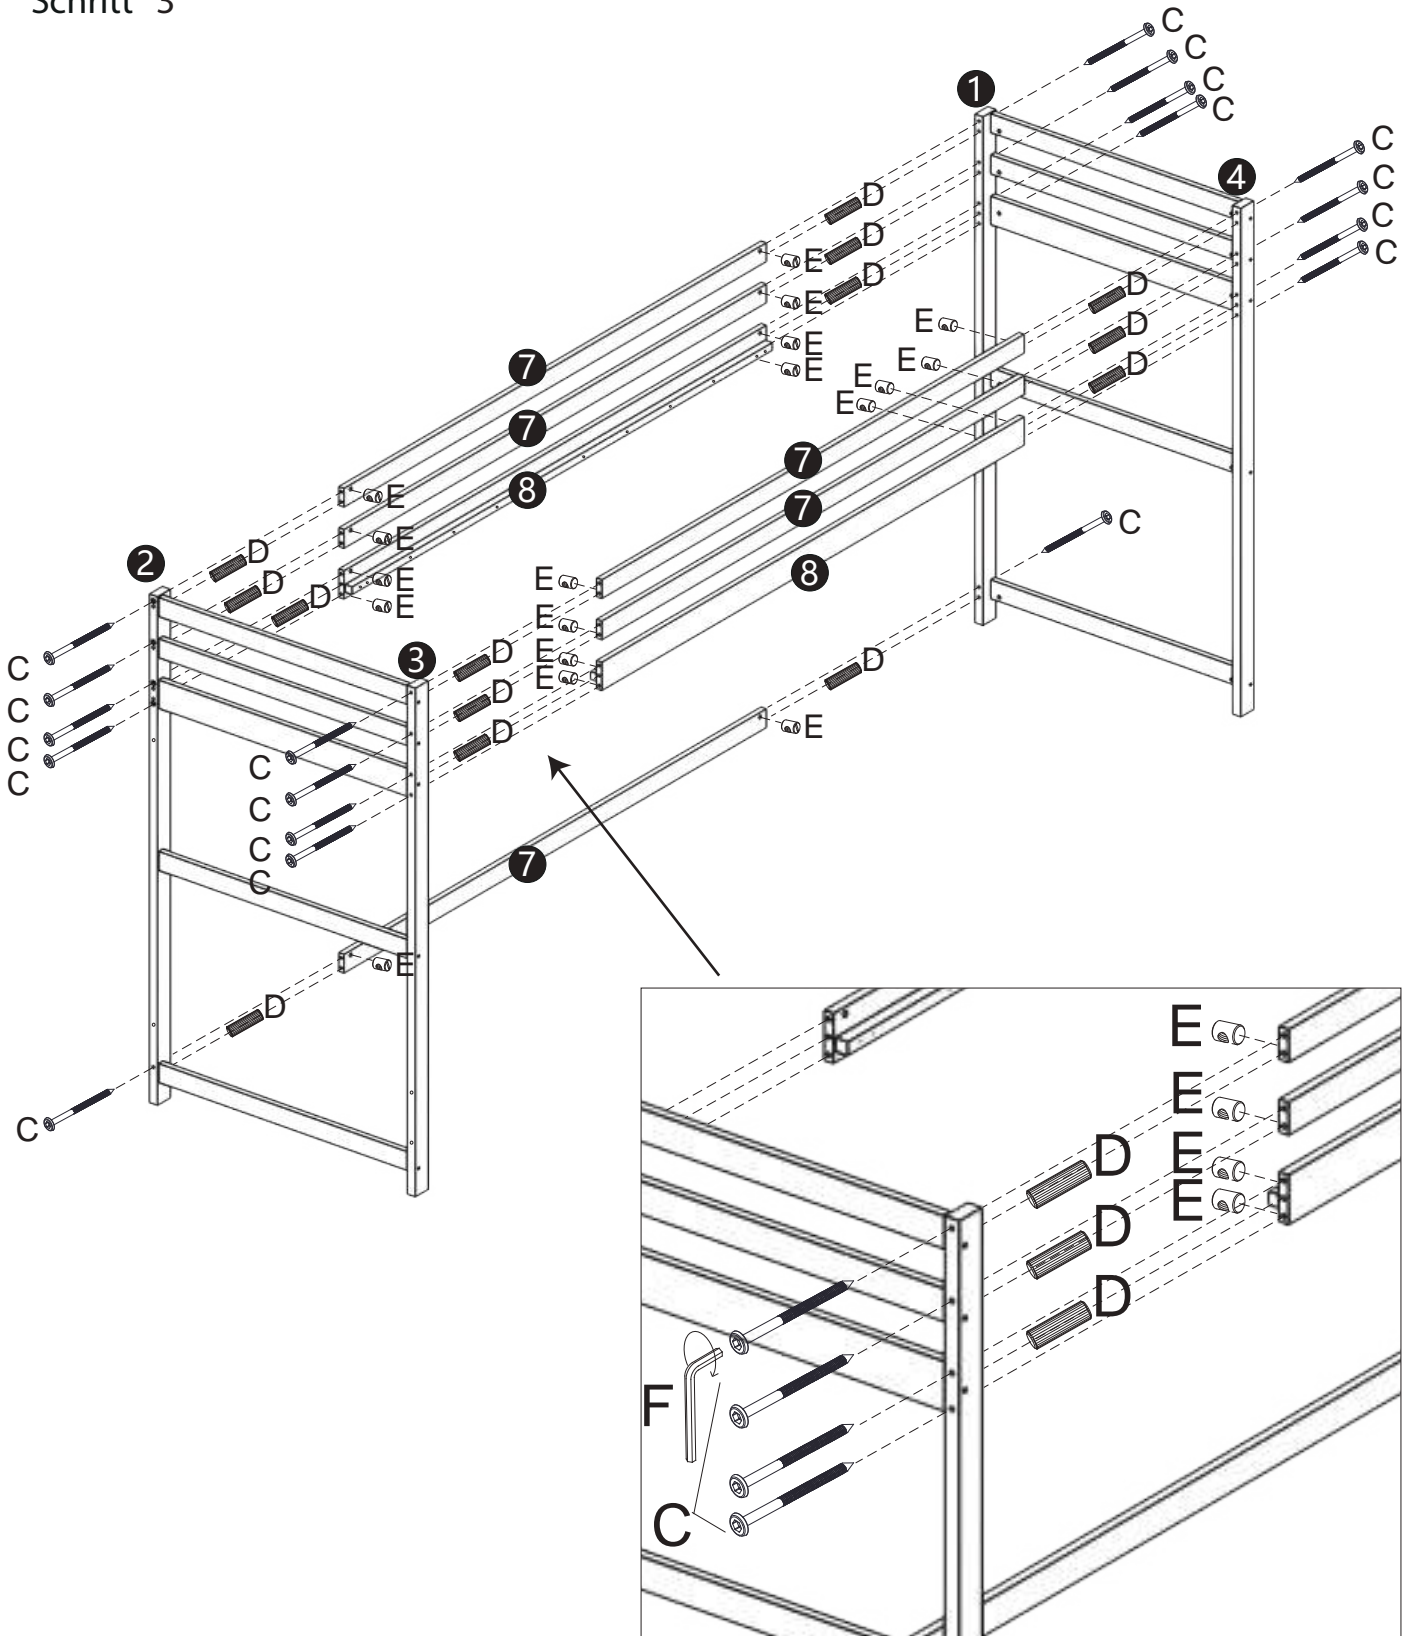

MONTAGEANLEITUNGEN

List der Hardware (N634P168840)

A	Ø4x30		60PCS	T	  	4PCS
B	M6x70		30PCS	U	M5 	1PC
C	M6x100		28PCS	V	Ø6x60 	4PCS
D	Ø8x30		106PCS	W	Ø6x30 	4PCS
E	Ø10x13		58PCS	X	Ø8x20 	8PCS
F	M4		2PCS	Y	M3 	1PC
G	Ø6x40		64PCS			
H	Ø6x19		8PCS			
J	Ø6x90		4PCS			
K	Ø7x60		10PCS			
L	Ø15x9.5		64PCS			
M	Ø3.5x12		8PCS			
N	20x15		3PCS			
P			1PC			
Q	Ø6x50		3PCS			
R			32PCS			
S	Ø5x40		32PCS			

MONTAGEANLEITUNGEN

Schritt 1

B	M6x70		10PCS	E	Ø10x13		10PCS
D	Ø8x30		12PCS	F	M4		1PC

MONTAGEANLEITUNGEN

Schritt 2

B	M6x70		10PCS	E	Ø10x13		10PCS
D	Ø8x30		12PCS	F	M4		1PC

MONTAGEANLEITUNGEN

Schritt 3

C	M6x100		18PCS	E	Ø10x13		18PCS
D	Ø8x30		14PCS	F	M4		1PC

MONTAGEANLEITUNGEN

Schritt 4

B	M6x70		4PCS
C	M6x100		2PCS
D	Ø8x30		10PCS
E	Ø10x13		6PCS
F	M4		1PC
J	Ø6x90		4PCS

U	M5		1PC
N	20x15		3PCS
Q	Ø6x50		3PCS