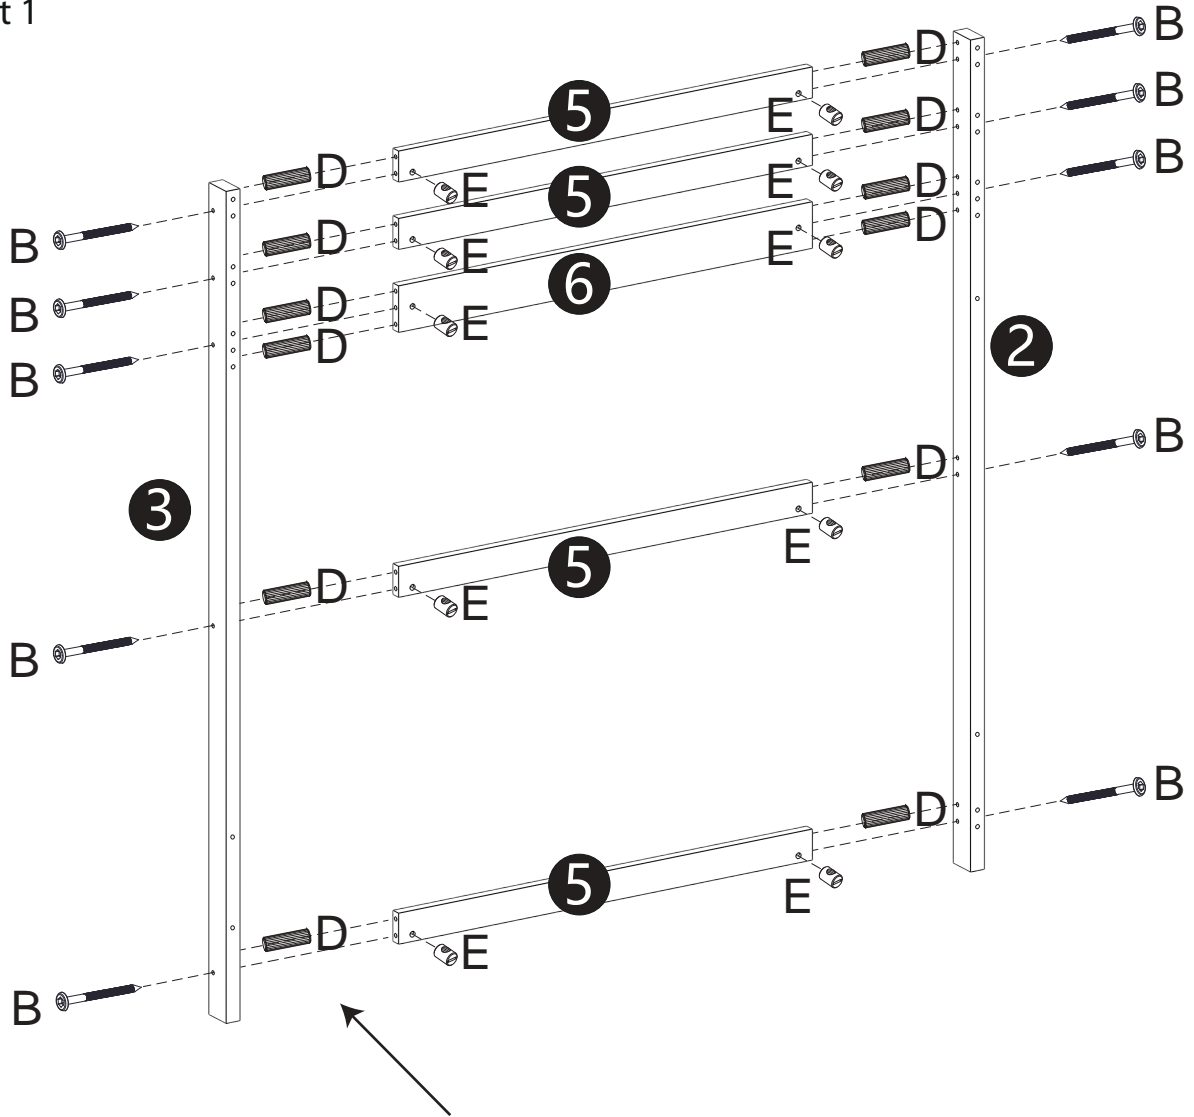

MONTAGEANLEITUNGEN

TEILELIST

N634P168842

43		6pcs	47		1pc
44		4pcs	48		1pc
45		1pc	49		1pc
46		2pcs	50		1pc

N634P168843

28		4pcs	35		1pc
29		1pc	36		1pc
30		1pc	37		1pc
31		1pc	38		1pc
32		1pc	39		1pc
33		1pc	40		1pc
34		1pc	41		1pc
			42		4pcs

MONTAGEANLEITUNGEN

List der Hardware (N634P168840)

A	Ø4x30		60PCS	T	  	4PCS
B	M6x70		30PCS	U	M5 	1PC
C	M6x100		28PCS	V	Ø6x60 	4PCS
D	Ø8x30		106PCS	W	Ø6x30 	4PCS
E	Ø10x13		58PCS	X	Ø8x20 	8PCS
F	M4		2PCS	Y	M3 	1PC
G	Ø6x40		64PCS			
H	Ø6x19		8PCS			
J	Ø6x90		4PCS			
K	Ø7x60		10PCS			
L	Ø15x9.5		64PCS			
M	Ø3.5x12		8PCS			
N	20x15		3PCS			
P			1PC			
Q	Ø6x50		3PCS			
R			32PCS			
S	Ø5x40		32PCS			

MONTAGEANLEITUNGEN

Schritt 1

B	M6x70		10PCS	E	Ø10x13		10PCS
D	Ø8x30		12PCS	F	M4		1PC

MONTAGEANLEITUNGEN

Schritt 2

B	M6x70		10PCS	E	Ø10x13		10PCS
D	Ø8x30		12PCS	F	M4		1PC

MONTAGEANLEITUNGEN

Schritt 3

F	M4		2PCS	W	Ø6x30		2PCS
V	Ø6x60		2PCS	X	Ø8x20		4PCS

MONTAGEANLEITUNGEN

Schritt 22

A

Ø4x30

60PCS

P

1PC