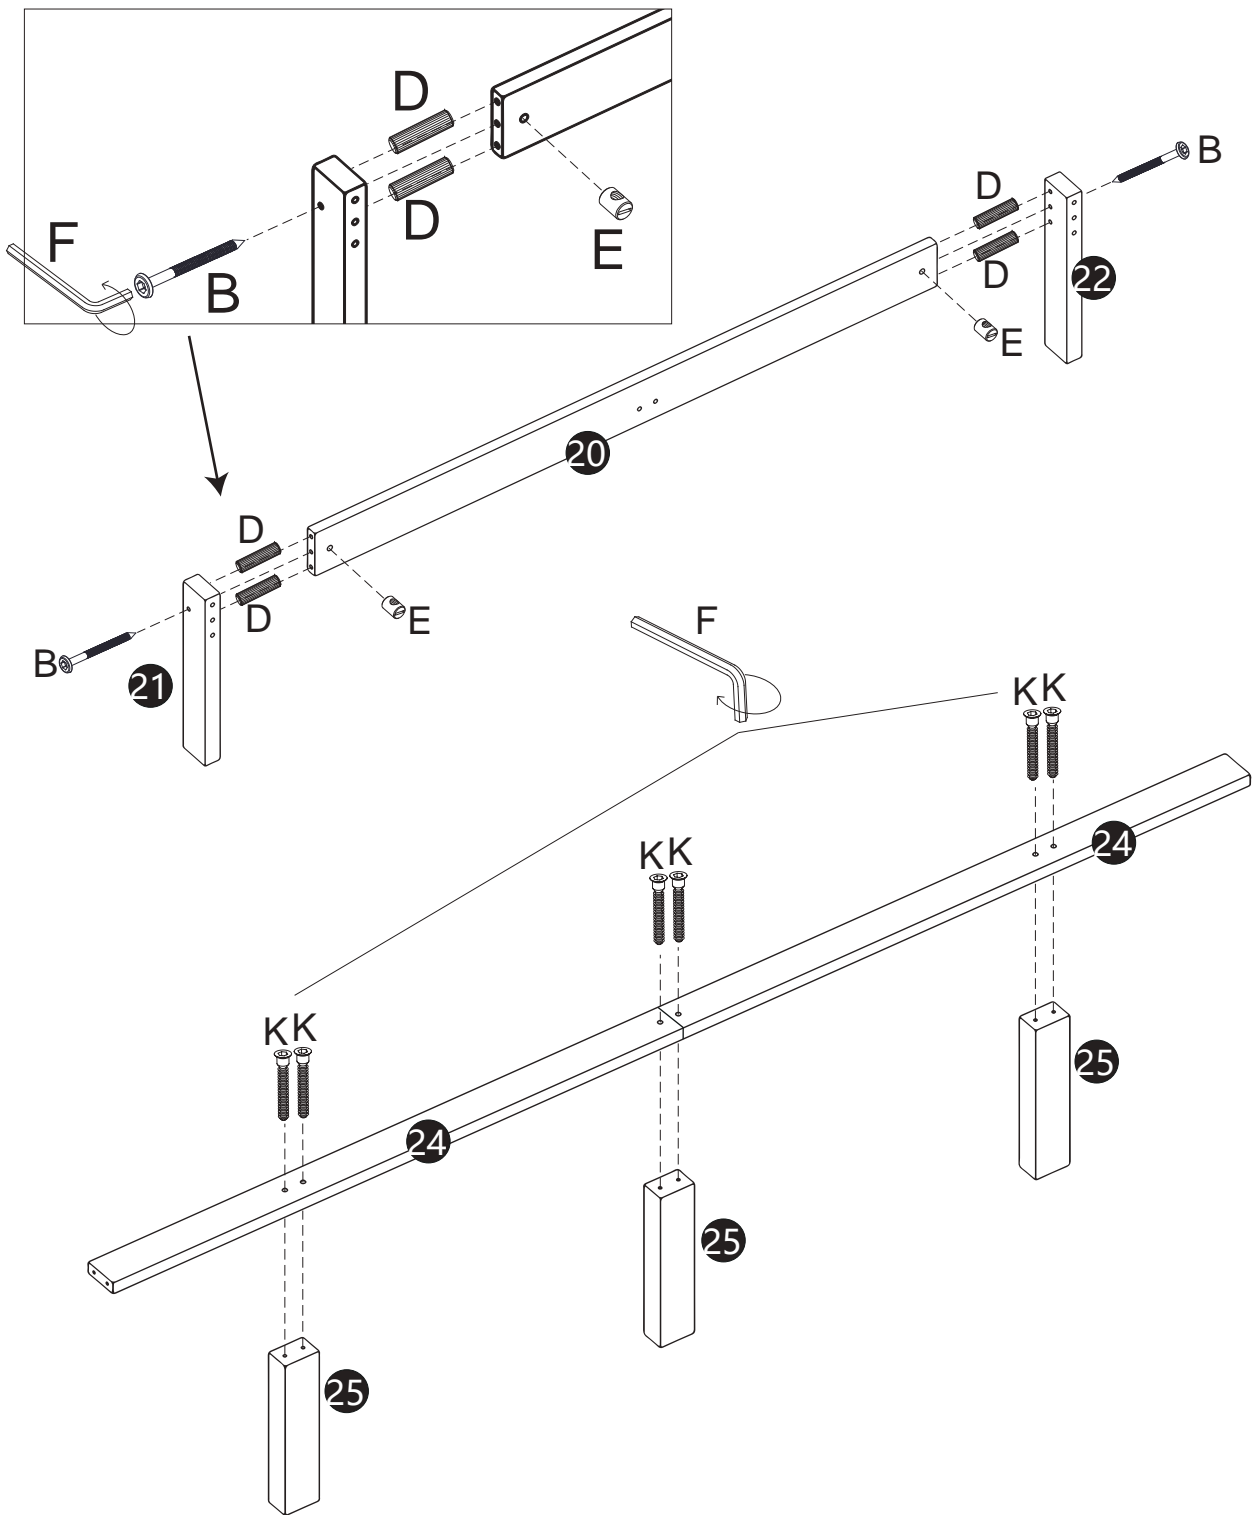

MONTAGEANLEITUNGEN

List der Hardware (N634P168840)

A	Ø4x30		60PCS	T	  	4PCS
B	M6x70		30PCS	U	M5 	1PC
C	M6x100		28PCS	V	Ø6x60 	4PCS
D	Ø8x30		106PCS	W	Ø6x30 	4PCS
E	Ø10x13		58PCS	X	Ø8x20 	8PCS
F	M4		2PCS	Y	M3 	1PC
G	Ø6x40		64PCS			
H	Ø6x19		8PCS			
J	Ø6x90		4PCS			
K	Ø7x60		10PCS			
L	Ø15x9.5		64PCS			
M	Ø3.5x12		8PCS			
N	20x15		3PCS			
P			1PC			
Q	Ø6x50		3PCS			
R			32PCS			
S	Ø5x40		32PCS			

MONTAGEANLEITUNGEN

Schritt 5

B	M6x70		4PCS	E	Ø10x13		4PCS
D	Ø8x30		46PCS	F	M4		1PC

MONTAGEANLEITUNGEN

Schritt 6

				K	Ø7x60		6PCS
B	M6x70		2PCS	E	Ø10x13		2PCS
D	Ø8x30		4PCS	F	M4		1PC

MONTAGEANLEITUNGEN

Schritt 7

C	M6x100		8PCS	K	Ø7x60		4PCS
D	Ø8x30		4PCS	E	Ø10x13		8PCS
				F	M4		1PC

MONTAGEANLEITUNGEN

Schritt 8

G	Ø6x40 	8PCS	R		12PCS
L	Ø15x9.5 	8PCS	P		1PC

MONTAGEANLEITUNGEN

Schritt 9

G	Ø6x40 	8PCS			
L	Ø15x9.5 	8PCS	P		1PC

MONTAGEANLEITUNGEN

Schritt 10

G	Ø6x40 	8PCS			
L	Ø15x9.5 	8PCS	P		1PC

MONTAGEANLEITUNGEN

Schritt 11

G	Ø6x40 	4PCS			
L	Ø15x9.5 	4PCS	P		1PC

MONTAGEANLEITUNGEN

Schritt 12