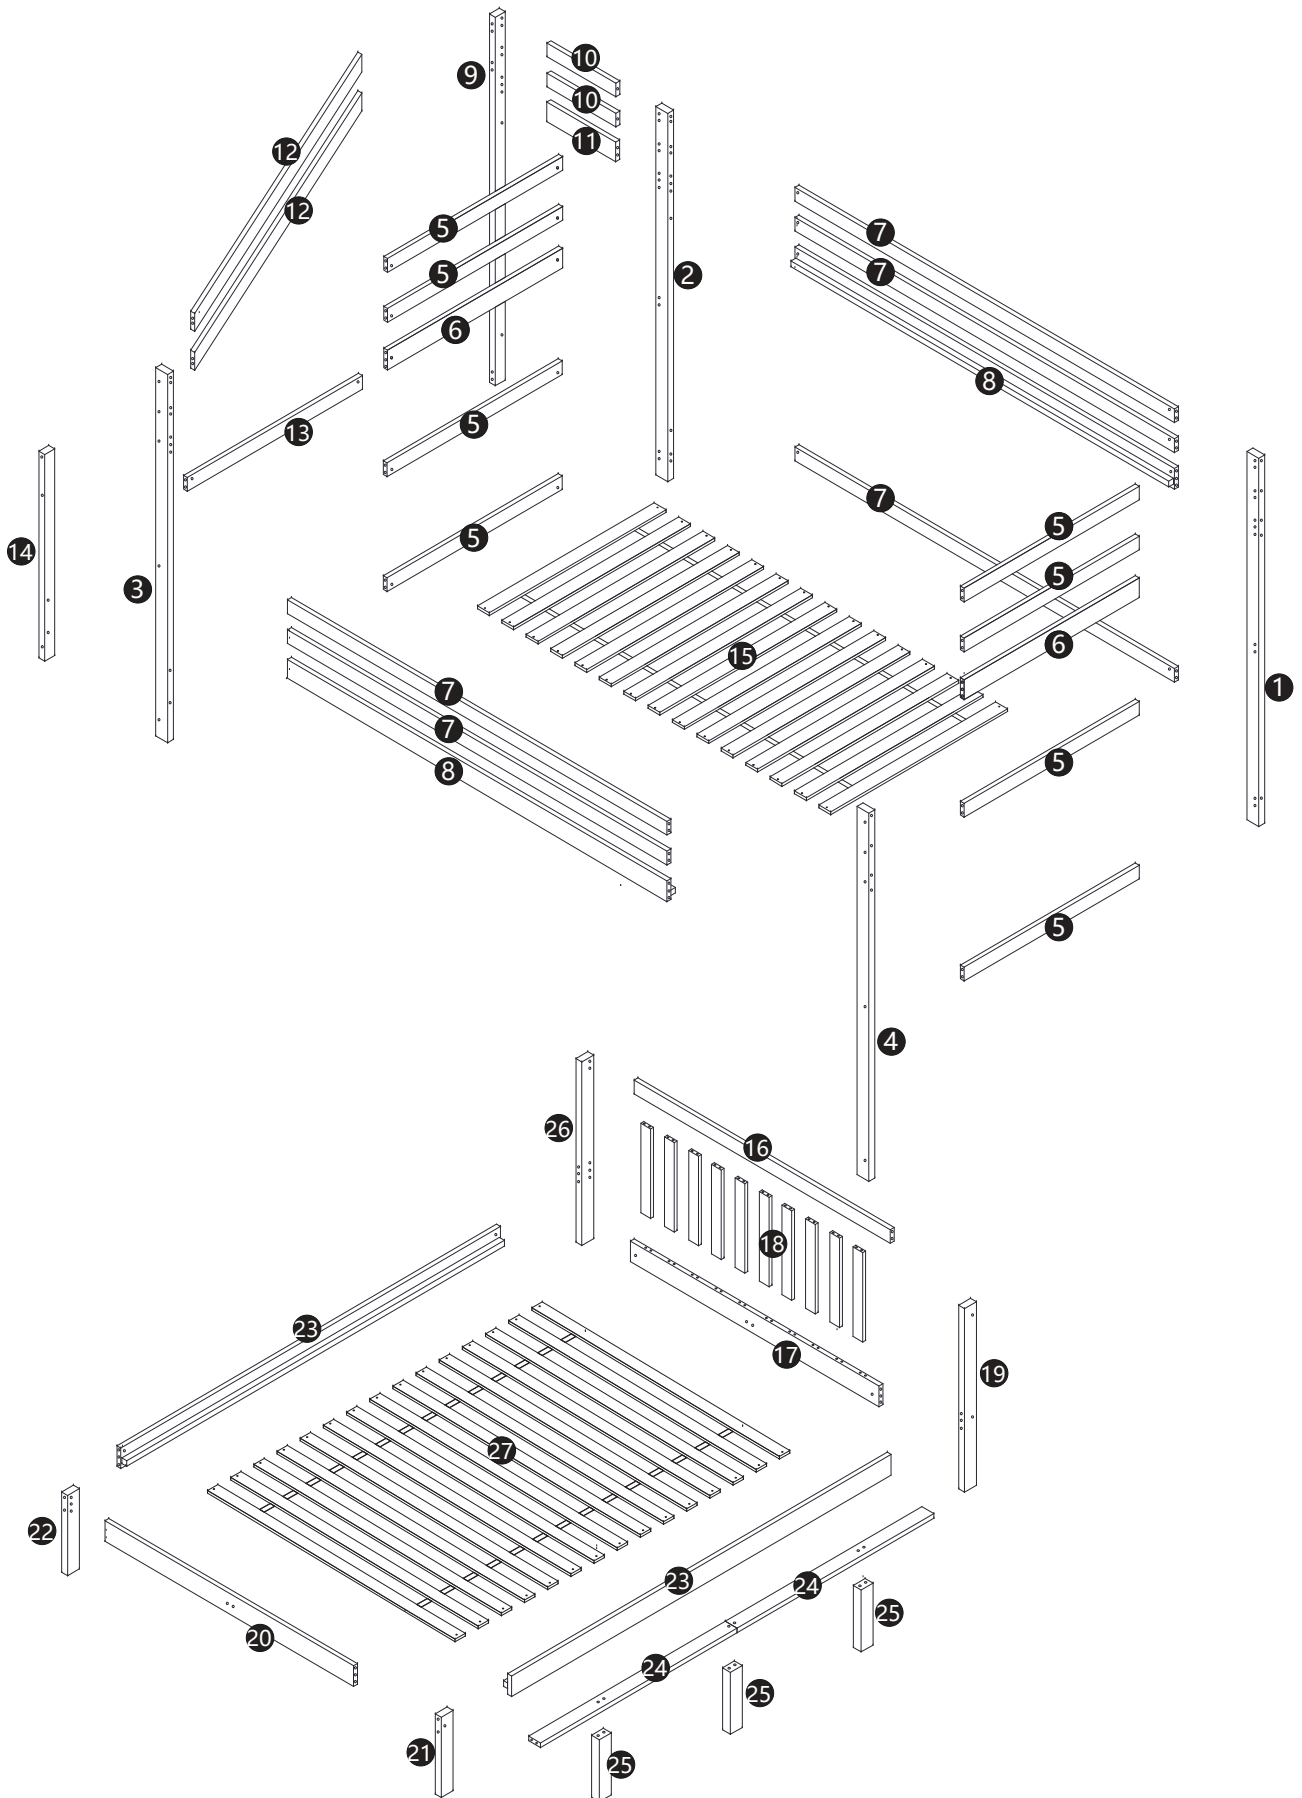

MONTAGEANLEITUNGEN

KINDERBETT

N634P168840/N634P168844/N634P168842/N634P168843

Montageanleitung

WICHTIG! FÜR SPÄTERE BEZUGNAHME AUFBEWAHREN: SORGFÄLTIG LESEN

- Von einem Erwachsenen zu montieren. Die korrekte Montage muss vor Gebrauch von einem Erwachsenen geprüft werden
- Achtung! die Schrauben und kleinen Teile ausserhalb der Reichweite von Kindern lagern
- Vor Montagebeginn alle Teile identifizieren
- Ihren Artikel nicht benutzen, wenn eines seiner Bestandteile beschädigt ist oder fehlt
- Im Problemfall Ihren Kundendienst anrufen
- Stets die Herstelleranweisungen beachten
- Wartung: Mit einem weichen, trockenen Tuch reinigen. Bei größeren Flecken vorsichtig mit einem leicht feuchten, nicht scheuernden Schwamm abreiben
- Nicht auf dem Bett springen

MONTAGEANLEITUNGEN

MONTAGEANLEITUNGEN

MONTAGEANLEITUNGEN

TEILELIST

N634P168840

1		1pc	7		5pcs
2		1pc	8		2pcs
3		1pc	9		1pc
4		1pc	19		1pc
5		2pcs	23		2pcs
6		2pcs	26		1pc

N634P168844

5		6pcs	17		1pc
10		2pcs	18		10pcs
11		1pc	20		1pc
12		2pcs	21		1pc
13		1pc	22		1pc
14		1pc	24		2pcs
15		1pc	25		3pcs
16		1pc	27		1pc