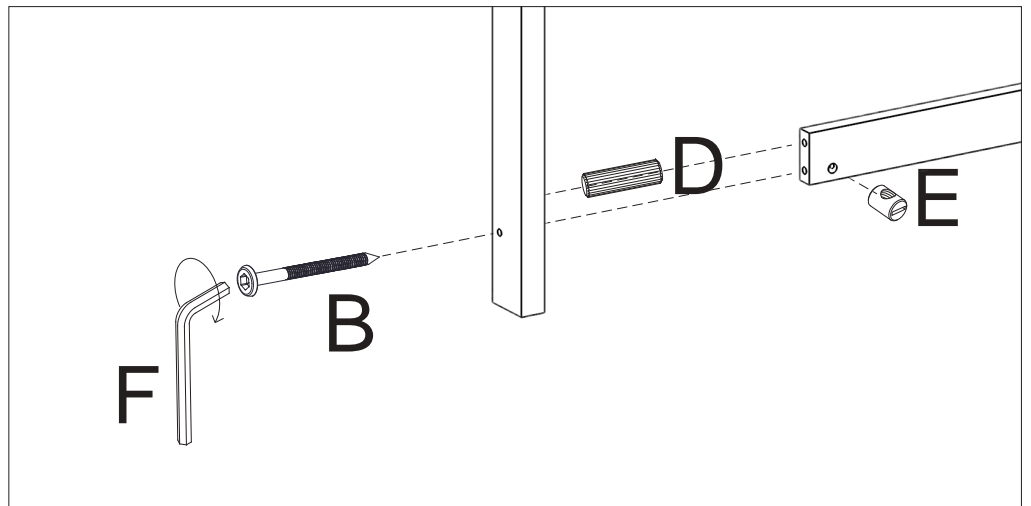

MONTAGEANLEITUNGEN

Schritt 1

B	M6x70		10PCS	E	Ø10x13		10PCS
D	Ø8x30		12PCS	F	M4		1PC