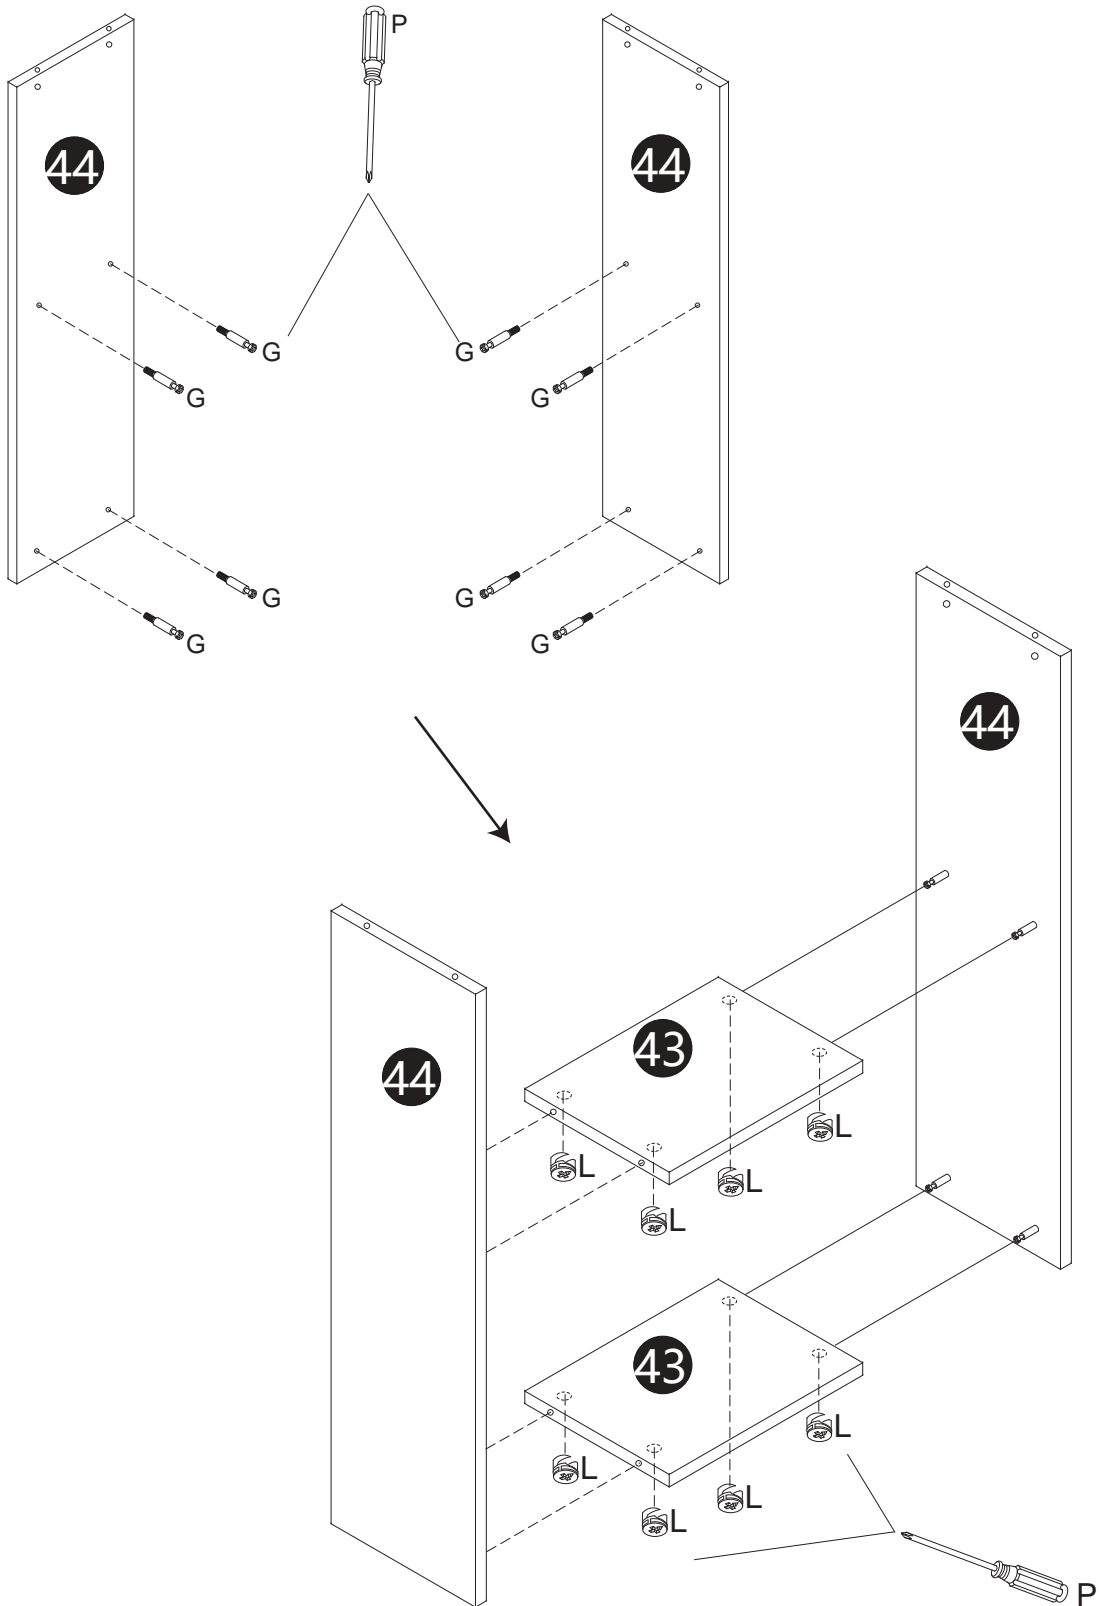

MONTAGEANLEITUNGEN

List der Hardware (N634P168840)

A	Ø4x30		60PCS	T	  	4PCS
B	M6x70		30PCS	U	M5 	1PC
C	M6x100		28PCS	V	Ø6x60 	4PCS
D	Ø8x30		106PCS	W	Ø6x30 	4PCS
E	Ø10x13		58PCS	X	Ø8x20 	8PCS
F	M4		2PCS	Y	M3 	1PC
G	Ø6x40		64PCS			
H	Ø6x19		8PCS			
J	Ø6x90		4PCS			
K	Ø7x60		10PCS			
L	Ø15x9.5		64PCS			
M	Ø3.5x12		8PCS			
N	20x15		3PCS			
P			1PC			
Q	Ø6x50		3PCS			
R			32PCS			
S	Ø5x40		32PCS			

MONTAGEANLEITUNGEN

Schritt 5

B	M6x70		4PCS	E	Ø10x13		4PCS
D	Ø8x30		46PCS	F	M4		1PC

MONTAGEANLEITUNGEN

Schritt 6

				K	Ø7x60		6PCS
B	M6x70		2PCS	E	Ø10x13		2PCS
D	Ø8x30		4PCS	F	M4		1PC

MONTAGEANLEITUNGEN

Schritt 7

C	M6x100		8PCS	K	Ø7x60		4PCS
D	Ø8x30		4PCS	E	Ø10x13		8PCS
				F	M4		1PC

MONTAGEANLEITUNGEN

Schritt 8

G	Ø6x40 	8PCS	R		12PCS
L	Ø15x9.5 	8PCS	P		1PC

MONTAGEANLEITUNGEN

Schritt 9

G	Ø6x40 	8PCS			
L	Ø15x9.5 	8PCS	P		1PC

MONTAGEANLEITUNGEN

Schritt 10

G	Ø6x40 	8PCS			
L	Ø15x9.5 	8PCS	P		1PC

MONTAGEANLEITUNGEN

Schritt 11

G	Ø6x40 	4PCS			
L	Ø15x9.5 	4PCS	P		1PC

MONTAGEANLEITUNGEN

Schritt 12