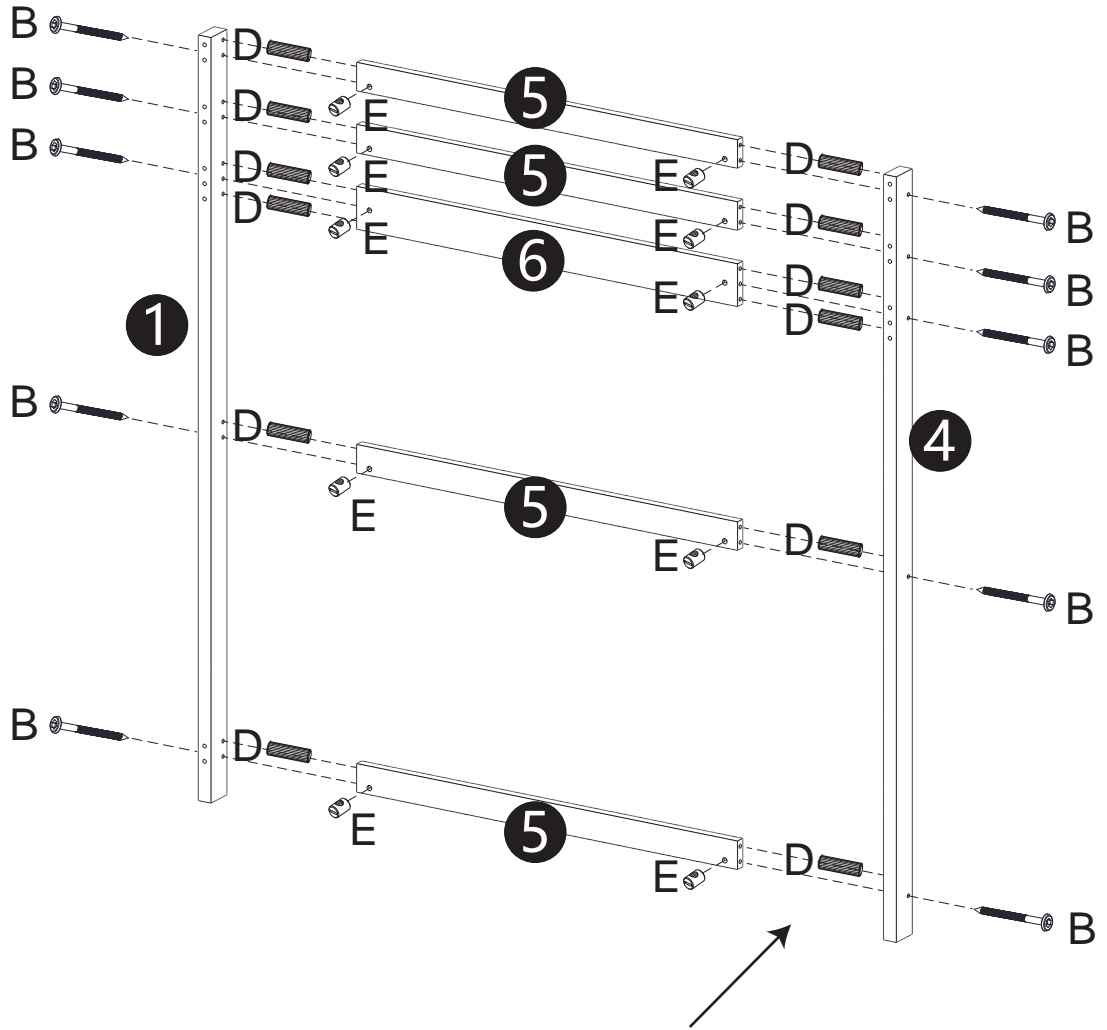

MONTAGEANLEITUNGEN

List der Hardware (N634P168840)

A	Ø4x30		60PCS	T	  	4PCS
B	M6x70		30PCS	U	M5 	1PC
C	M6x100		28PCS	V	Ø6x60 	4PCS
D	Ø8x30		106PCS	W	Ø6x30 	4PCS
E	Ø10x13		58PCS	X	Ø8x20 	8PCS
F	M4		2PCS	Y	M3 	1PC
G	Ø6x40		64PCS			
H	Ø6x19		8PCS			
J	Ø6x90		4PCS			
K	Ø7x60		10PCS			
L	Ø15x9.5		64PCS			
M	Ø3.5x12		8PCS			
N	20x15		3PCS			
P			1PC			
Q	Ø6x50		3PCS			
R			32PCS			
S	Ø5x40		32PCS			

MONTAGEANLEITUNGEN

Schritt 1

B	M6x70		10PCS	E	Ø10x13		10PCS
D	Ø8x30		12PCS	F	M4		1PC

MONTAGEANLEITUNGEN

Schritt 2

B	M6x70		10PCS	E	Ø10x13		10PCS
D	Ø8x30		12PCS	F	M4		1PC

MONTAGEANLEITUNGEN

Schritt 3

C	M6x100		18PCS	E	Ø10x13		18PCS
D	Ø8x30		14PCS	F	M4		1PC

MONTAGEANLEITUNGEN

Schritt 4

B	M6x70		4PCS
C	M6x100		2PCS
D	Ø8x30		10PCS
E	Ø10x13		6PCS
F	M4		1PC
J	Ø6x90		4PCS

U	M5		1PC
N	20x15		3PCS
Q	Ø6x50		3PCS

MONTAGEANLEITUNGEN

Schritt 5

B	M6x70		4PCS	E	Ø10x13		4PCS
D	Ø8x30		46PCS	F	M4		1PC

MONTAGEANLEITUNGEN

Schritt 6

				K	Ø7x60		6PCS
B	M6x70		2PCS	E	Ø10x13		2PCS
D	Ø8x30		4PCS	F	M4		1PC

MONTAGEANLEITUNGEN

Schritt 7