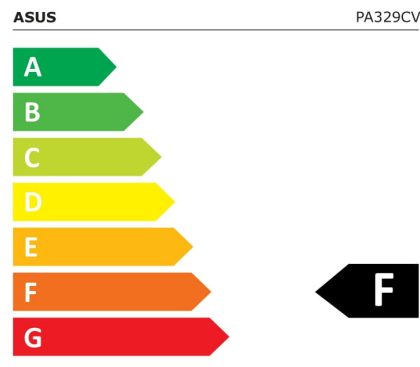

PA329CV

EAN 4711081009726

Produkt Nummer 90LM06P1-B01170

- 709, Farbgenauigkeit $\Delta E < 2$, Calman-verifiziert, USB-C, HDR-400, C-Klammer, ergonomischer Standfuß 68,58cm (32 Zoll) 4K UHD (3840×2160), IPS-Display mit LED-Hintergrundbeleuchtung und weitem Betrachtungswinkel von 178°
- Internationaler Farbstandard mit breiter Farbraumabdeckung von 100% sRGB und 100% Rec. 709 breite Farbraumabdeckung
- Calman-Verifizierung mit ab Werk vorkalibrierten Einstellungen für eine hervorragende Farbgenauigkeit Delta E < 2
- Umfangreiche Anschlussmöglichkeiten, inklusive DP over USB-C mit 90W Power Delivery, DisplayPort, HDMI und einem USB-Hub
- Die ASUS-exklusiven ProArt Preset und ProArt Palette bieten zahlreiche anpassbare Farbparameter

33 kWh/1000h

ABCDEF**G**
HDR
80 kWh/1000h

2019/2013

Technische Daten PA329CV

Bildschirm	
Bildschirmdiagonale:	81,3 cm (32 Zoll)
Bildschirmauflösung:	3840 x 2160 Pixel
Natives Seitenverhältnis:	16:9
Touchscreen:	Nein
HD-Typ:	4K Ultra HD
Panel-Typ:	IPS
Bildschirmform:	Flach
Kontrastverhältnis:	1000:1
Maximale Bildwiederholrate:	60 Hz
Anzahl der Farben des Displays:	1,073 Milliarden Farben
Typ der Hintergrundbeleuchtung:	LED
Helligkeit (typisch):	350 cd/m ²
Reaktionszeit:	5 ms
Display-Oberfläche:	Matt
Kontrastverhältnis (dynamisch):	100000000:1
Dynamisches Kontrastverhältnis Marketingbezeichnung:	SmartContrast
Bildwinkel, horizontal:	178°
Bildwinkel, vertikal:	178°
Pixel Abstand:	0,1845 x 0,1845 mm
Sichtbare Größe (horizontal):	70,8 cm
Sichtbare Größe (vertikal):	39,9 cm
Digital horizontale Frequenz:	29 – 160 kHz
Digital vertikale Frequenz:	40 – 60 Hz
High Dynamic Range Video (HDR) Unterstützung:	Ja
Technologie mit hohem Dynamikbereich (HDR):	High Dynamic Range 10 (HDR10)
RGB-Farbraum:	sRGB
sRGB Abdeckung (klassisch):	100%