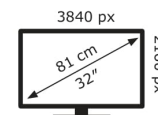

33 kWh/1000h

ABCDEF**G**
HDR
80 kWh/1000h

2019/2013

Technische Daten PA329CV

Bildschirm	
Bildschirmdiagonale:	81,3 cm (32 Zoll)
Bildschirmauflösung:	3840 x 2160 Pixel
Natives Seitenverhältnis:	16:9
Touchscreen:	Nein
HD-Typ:	4K Ultra HD
Panel-Typ:	IPS
Bildschirmform:	Flach
Kontrastverhältnis:	1000:1
Maximale Bildwiederholrate:	60 Hz
Anzahl der Farben des Displays:	1,073 Milliarden Farben
Typ der Hintergrundbeleuchtung:	LED
Helligkeit (typisch):	350 cd/m ²
Reaktionszeit:	5 ms
Display-Oberfläche:	Matt
Kontrastverhältnis (dynamisch):	100000000:1
Dynamisches Kontrastverhältnis Marketingbezeichnung:	SmartContrast
Bildwinkel, horizontal:	178°
Bildwinkel, vertikal:	178°
Pixel Abstand:	0,1845 x 0,1845 mm
Sichtbare Größe (horizontal):	70,8 cm
Sichtbare Größe (vertikal):	39,9 cm
Digital horizontale Frequenz:	29 – 160 kHz
Digital vertikale Frequenz:	40 – 60 Hz
High Dynamic Range Video (HDR) Unterstützung:	Ja
Technologie mit hohem Dynamikbereich (HDR):	High Dynamic Range 10 (HDR10)
RGB-Farbraum:	sRGB
sRGB Abdeckung (klassisch):	100%

HDMI-Version:	2.0
Anzahl DisplayPort Anschlüsse:	1
DisplayPorts-Version:	1.2
HDCP:	Ja

Gewicht und Abmessungen	
Gerätebreite (inkl. Fuß):	727,1 mm
Gerätetiefe (inkl. Fuß):	245 mm
Gerätehöhe (inkl. Fuß):	601,5 mm
Gewicht (mit Ständer):	12,6 kg
Breite (ohne Standfuß):	72,7 cm
Tiefe (ohne Standfuß):	6,77 cm
Höhe (ohne Standfuß):	42,8 cm
Gewicht (ohne Ständer):	8,03 kg

Verpackungsdaten	
Verpackungsbreite:	840 mm
Verpackungstiefe:	280 mm
Verpackungshöhe:	516 mm
Paketgewicht:	17,6 kg

Ergonomie	
VESA-Halterung:	Ja
Kabelsperr-Slot:	Ja
Höhenverstellung:	Ja
Panel-Montage-Schnittstelle:	100 x 100 mm
Slot-Typ Kabelsperr:	Kensington
Höheneinstellung:	13 cm