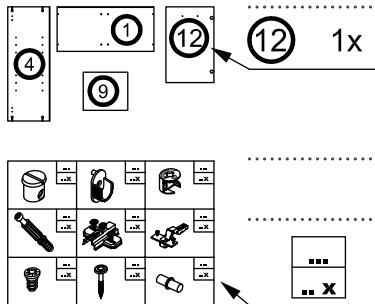

**D** Montageanleitung

**F** Notice de montage

**NL** Handleiding voor de montage

**CZ** Monzáni návod

**HU** Szereíési útmutató

**TR** Montaj talimatı

**GB** Assembly instructions

**I** Istruzione di montaggio

**PL** Instrukcja montaży

**SK** Návod na montáž

**RO** Instrucțiuni de montaj

**RU** ИНСТРУКЦИЯ ПО МОНТАЖУ

Art. Nr. 1025

Art. Nr. 1025

	<b>62</b> 2x		<b>70</b> 6x		<b>132</b> 4x
3,5 x 13		M4 x 9			
	<b>142</b> 4x		<b>143</b> 4x		<b>155</b> 6x
Ø 15 x 11,5		6 x 44			
	<b>158</b> 6x		<b>222</b> 8x		<b>299</b> 1x
		4,5 x 55		436 mm	
	<b>901</b> 2x		<b>902</b> 4x		
Ø 6 x 25		3,5 x 40			
	<b>903</b> 8x		<b>905</b> 8x		
		Ø 12 / 2,5			
	<b>908</b> 2x		<b>916</b> 12x		
	<b>921</b> 8x		<b>927</b> 8x		
		6,3 x 11			
	<b>940</b> 1x		<b>990</b> 5x		
15 g					

**2****3****4**

5

6

7

8