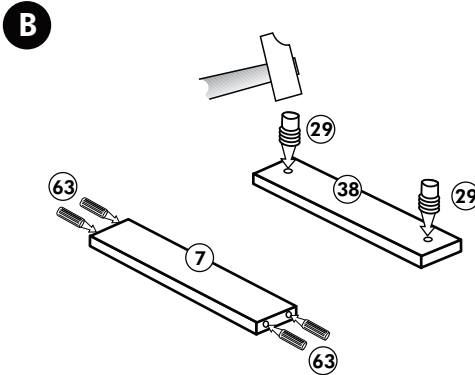

# Spüle-Unterschrank ohne AP

Nr. 400 Rev.00

23		30	
4x	∅ 3	2x	
46		29	
2x		2x	∅ 10
42		22	
2x		4x	
63		26	
4x	8 x 30	2x	4,0 x 30 M4
106		31	
4x	4,0 x 30	4x	
60			
2x	∅ 5		
27			
14x	3,0 x 20		
21			
1x			