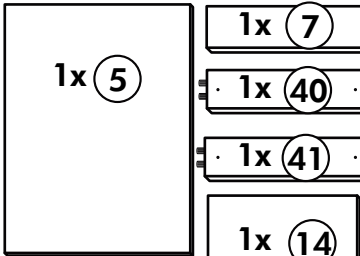

# Back-/Kühlumbau 165cm

Nr. 318 Rev.00

1x 1	1x 2	1x 7	22
1x 3	1x 38	22	8x
1x 94	2x 8	23	8x Ø 3
		26	2x 4,0 x 30 M4
		60	2x Ø 5
		72	2x
		21	1x
		70	1x LEIM GLUE
		71	2x
		63	10x 8 x 30

# Unterschrank ohne AP

Nr. 003 Rev.00

<b>34</b> 4x		<b>22</b> 4x	
<b>36</b> 6x		<b>23</b> 4x	
<b>39</b> 2x		<b>27</b> 24x	
<b>70</b> 1x		<b>26</b> 4x	

<b>106</b> 4x		<b>63</b> 4x	
<b>45</b> 2x		<b>45</b> 2x	
<b>42</b> 2x		<b>46</b> 2x	
<b>21</b> 2x		<b>60</b> 2x	