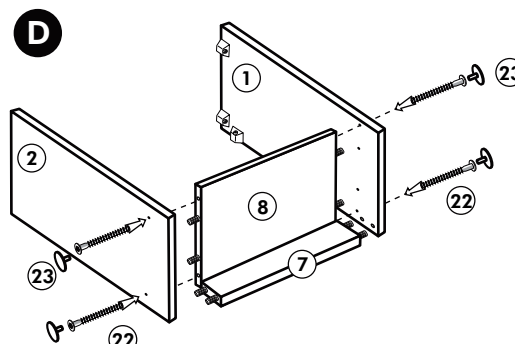

# Spüle-Unterschrank ohne AP

Nr. 400 Rev.00

23		30	
4x	∅ 3	2x	
46		29	
2x		2x	∅ 10
42		22	
2x		4x	
63		26	
4x	8 x 30	2x	4,0 x 30 M4
106		31	
4x	4,0 x 30	4x	
60			
2x	∅ 5		
27			
14x	3,0 x 20		
21			
1x			