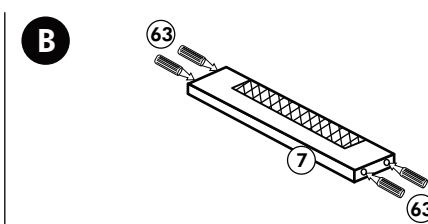

# Back-/Kühlumbau 165cm

Nr. 318 Rev.00

1x 1	1x 2	1x 7	22
1x 3	1x 38	22	8x
1x 94	2x 8	23	8x Ø 3
		26	2x 4,0 x 30 M4
		60	2x Ø 5
		72	2x
		21	1x
		70	1x LEIM GLUE
		71	2x
		63	10x 8 x 30

# Unterschrank ohne AP

Nr. 003 Rev.00

<b>34</b> 4x		<b>22</b> 4x	
<b>36</b> 6x		<b>23</b> 4x	
<b>39</b> 2x		<b>27</b> 24x	
<b>70</b> 1x		<b>26</b> 4x	

<b>106</b> 4x		<b>63</b> 4x	
<b>45</b> 2x		<b>45</b> 2x	
<b>42</b> 2x		<b>46</b> 2x	
<b>21</b> 2x		<b>60</b> 2x	

# Spüle-Unterschrank ohne AP

Nr. 400 Rev.00

23		30	
4x	∅ 3	2x	
46		29	
2x		2x	∅ 10
42		22	
2x		4x	
63		26	
4x	8 x 30	2x	4,0 x 30 M4
106		31	
4x	4,0 x 30	4x	
60			
2x	∅ 5		
27			
14x	3,0 x 20		
21			
1x			