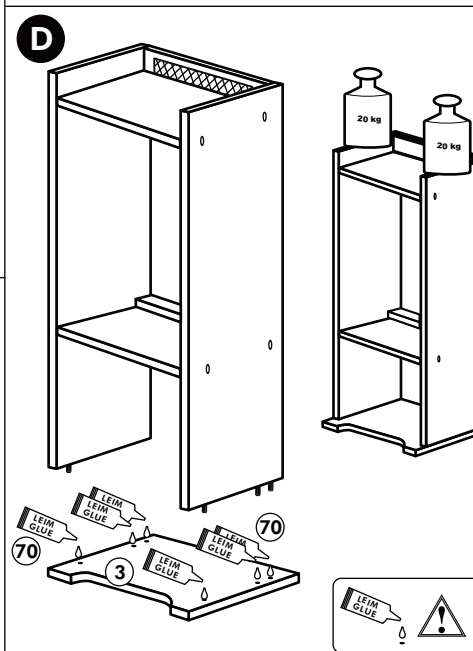

# Back-/Kühlumbau 165cm

Nr. 318 Rev.00

1x 1	1x 2	1x 7	22
1x 3	1x 38	22	8x
1x 94	2x 8	23	8x Ø 3
		26	2x 4,0 x 30 M4
		60	2x Ø 5
		72	2x
		21	1x
		70	1x LEIM GLUE
		71	2x
		63	10x 8 x 30

# Spüle-Unterschrank ohne AP

Nr. 400 Rev.00

23		30	
4x	∅ 3	2x	
46		29	
2x		2x	∅ 10
42		22	
2x		4x	
63		26	
4x	8 x 30	2x	4,0 x 30 M4
106		31	
4x	4,0 x 30	4x	
60			
2x	∅ 5		
27			
14x	3,0 x 20		
21			
1x			