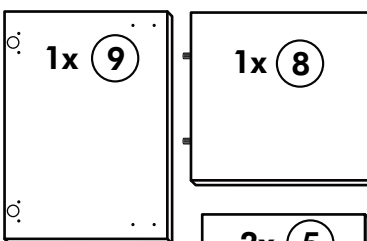

# Unterschrank ohne AP

Nr. 003 Rev.00

<b>34</b> 4x		<b>22</b> 4x	
<b>36</b> 6x		<b>23</b> 4x	
<b>39</b> 2x		<b>27</b> 24x	
<b>70</b> 1x		<b>26</b> 4x	

<b>106</b> 4x		<b>63</b> 4x	
<b>45</b> 2x		<b>45</b> 2x	
<b>42</b> 2x		<b>46</b> 2x	
<b>21</b> 2x		<b>60</b> 2x	

# Spüle-Unterschrank ohne AP

Nr. 400 Rev.00

23		30	
4x	∅ 3	2x	
46		29	
2x		2x	∅ 10
42		22	
2x		4x	
63		26	
4x	8 x 30	2x	4,0 x 30 M4
106		31	
4x	4,0 x 30	4x	
60			
2x	∅ 5		
27			
14x	3,0 x 20		
21			
1x			