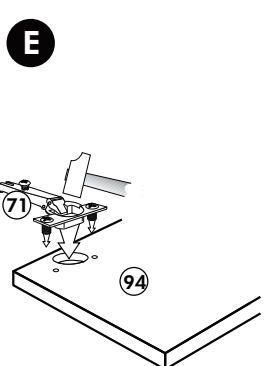

# Back-/Kühlumbau 165cm

Nr. 318 Rev.00

1x 1	1x 2	1x 7	22
1x 3	1x 38	22	8x
1x 94	2x 8	23	8x Ø 3
		26	2x 4,0 x 30 M4
		60	2x Ø 5
		72	2x
		21	1x
		70	1x LEIM GLUE
		71	2x
		63	10x 8 x 30

# Spüle-Unterschrank ohne AP

Nr. 400 Rev.00

23		30	
4x	∅ 3	2x	
46		29	
2x		2x	∅ 10
42		22	
2x		4x	
63		26	
4x	8 x 30	2x	4,0 x 30 M4
106		31	
4x	4,0 x 30	4x	
60			
2x	∅ 5		
27			
14x	3,0 x 20		
21			
1x			