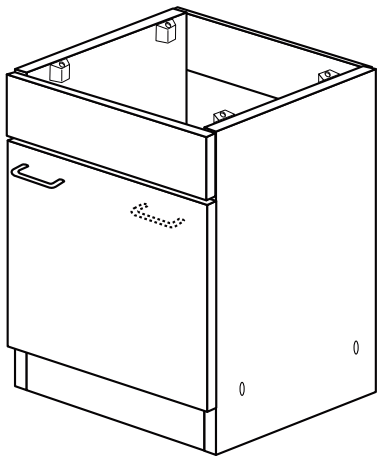

Spüle-Unterschrank ohne AP

Nr. 400 Rev.00

23		30	
4x	∅ 3	2x	
46		29	
2x		2x	∅ 10
42		22	
2x		4x	
63		26	
4x	8 x 30	2x	4,0 x 30 M4
106		31	
4x	4,0 x 30	4x	
60			
2x	∅ 5		
27			
14x	3,0 x 20		
21			
1x