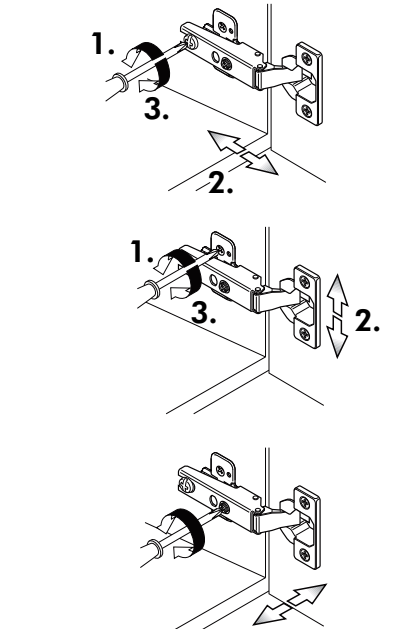

34 4x		22 4x	
36 6x		23 4x	
39 2x		27 24x	
70 1x		26 4x	

106 4x		63 4x	
45 2x		45 2x	
42 2x		46 2x	
21 2x		60 2x