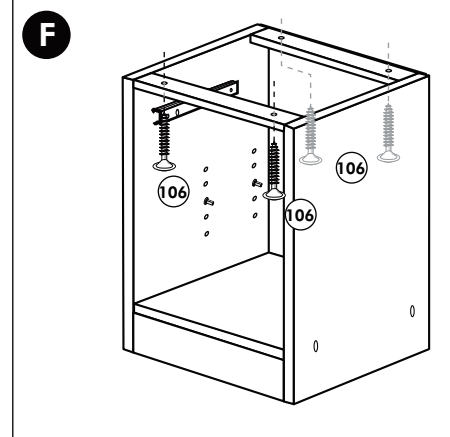

34 4x		22 4x	
36 6x		23 4x	
39 2x		27 24x	
70 1x		26 4x	

106 4x		63 4x	
45 2x		45 2x	
42 2x		46 2x	
21 2x		60 2x