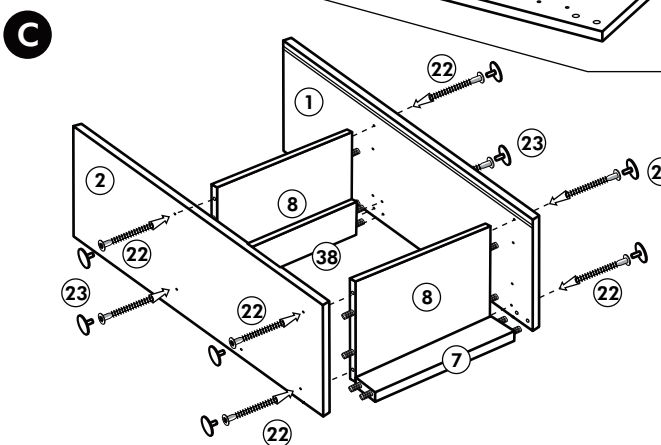

# Back-/Kühlumbau 165cm

Nr. 318 Rev.00

1x 1	1x 2	1x 7	22
1x 3	1x 38	22	8x
1x 94	2x 8	23	8x Ø 3
		26	2x 4,0 x 30 M4
		60	2x Ø 5
		72	2x
		21	1x
		70	1x LEIM GLUE
		71	2x
		63	10x 8 x 30