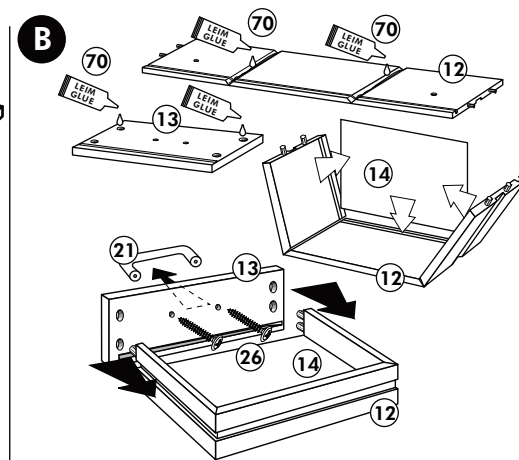

# Back-/Kühlumbau 165cm

Nr. 318 Rev.00

1x 1	1x 2	1x 7	22
1x 3	1x 38	22	8x
1x 94	2x 8	23	8x Ø 3
		26	2x 4,0 x 30 M4
		60	2x Ø 5
		72	2x
		21	1x
		70	1x LEIM GLUE
		71	2x
		63	10x 8 x 30

# Unterschrank ohne AP

Nr. 003 Rev.00

<b>34</b> 4x		<b>22</b> 4x	
<b>36</b> 6x		<b>23</b> 4x	
<b>39</b> 2x		<b>27</b> 24x	
<b>70</b> 1x		<b>26</b> 4x	

<b>106</b> 4x		<b>63</b> 4x	
<b>45</b> 2x		<b>45</b> 2x	
<b>42</b> 2x		<b>46</b> 2x	
<b>21</b> 2x		<b>60</b> 2x	

# Spüle-Unterschrank ohne AP

Nr. 400 Rev.00

23		30	
4x	∅ 3	2x	
46		29	
2x		2x	∅ 10
42		22	
2x		4x	
63		26	
4x	8 x 30	2x	4,0 x 30 M4
106		31	
4x	4,0 x 30	4x	
60			
2x	∅ 5		
27			
14x	3,0 x 20		
21			
1x			