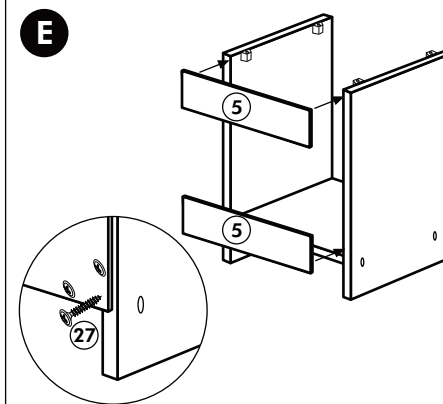

# Spüle-Unterschrank ohne AP

Nr. 400 Rev.00

23		30	
4x	∅ 3	2x	
46		29	
2x		2x	∅ 10
42		22	
2x		4x	
63		26	
4x	8 x 30	2x	4,0 x 30 M4
106		31	
4x	4,0 x 30	4x	
60			
2x	∅ 5		
27			
14x	3,0 x 20		
21			
1x			