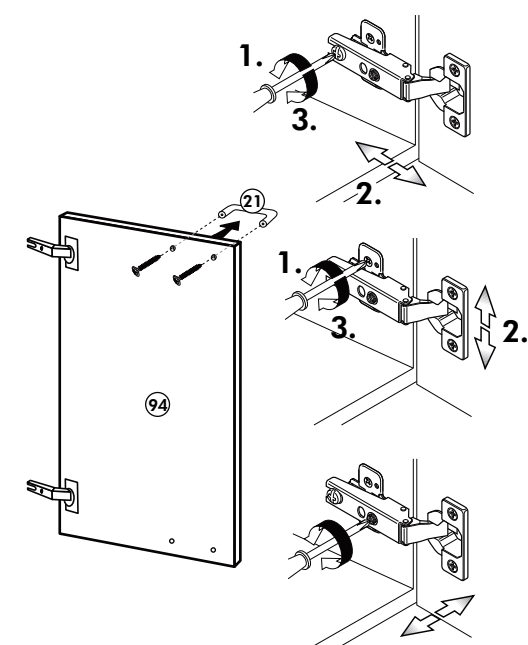

# Back-/Kühlumbau 165cm

Nr. 318 Rev.00

1x 1	1x 2	1x 7	22
1x 3	1x 38	22	8x
1x 94	2x 8	23	8x Ø 3
		26	2x 4,0 x 30 M4
		60	2x Ø 5
		72	2x
		21	1x
		70	1x LEIM GLUE
		71	2x
		63	10x 8 x 30

# Spüle-Unterschrank ohne AP

Nr. 400 Rev.00

23		30	
4x	∅ 3	2x	
46		29	
2x		2x	∅ 10
42		22	
2x		4x	
63		26	
4x	8 x 30	2x	4,0 x 30 M4
106		31	
4x	4,0 x 30	4x	
60			
2x	∅ 5		
27			
14x	3,0 x 20		
21			
1x			