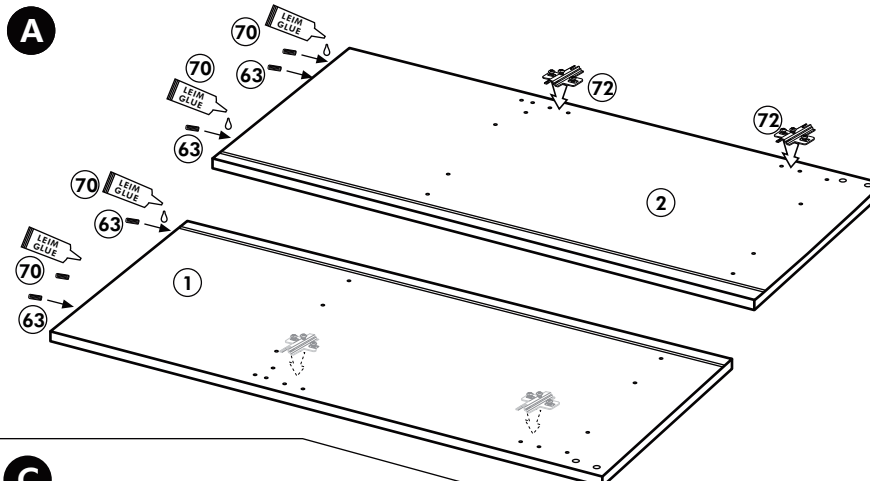

# Back-/Kühlumbau 165cm

Nr. 318 Rev.00

1x 1	1x 2	1x 7	22
1x 3	1x 38	22	8x
1x 94	2x 8	23	8x Ø 3
		26	2x 4,0 x 30 M4
		60	2x Ø 5
		72	2x
		21	1x
		70	1x LEIM GLUE
		71	2x
		63	10x 8 x 30

# Unterschrank ohne AP

Nr. 003 Rev.00

<b>34</b> 4x		<b>22</b> 4x	
<b>36</b> 6x		<b>23</b> 4x	
<b>39</b> 2x		<b>27</b> 24x	
<b>70</b> 1x		<b>26</b> 4x	

<b>106</b> 4x		<b>63</b> 4x	
<b>45</b> 2x		<b>45</b> 2x	
<b>42</b> 2x		<b>46</b> 2x	
<b>21</b> 2x		<b>60</b> 2x	

# Spüle-Unterschrank ohne AP

Nr. 400 Rev.00

23		30	
4x	∅ 3	2x	
46		29	
2x		2x	∅ 10
42		22	
2x		4x	
63		26	
4x	8 x 30	2x	4,0 x 30 M4
106		31	
4x	4,0 x 30	4x	
60			
2x	∅ 5		
27			
14x	3,0 x 20		
21			
1x			