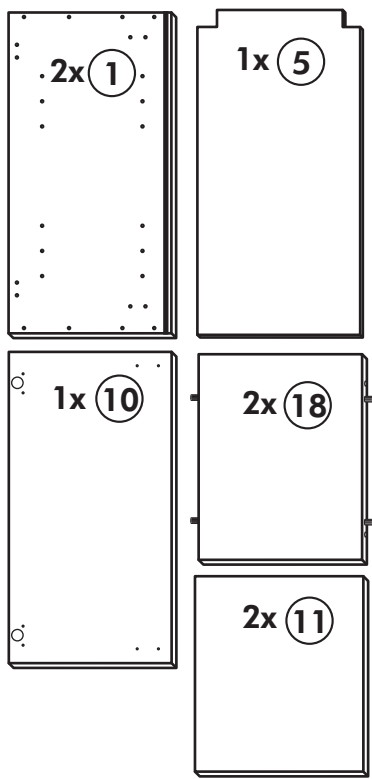

# Spüle-Unterschrank ohne AP

Nr. 400 Rev.00

23		30	
4x	∅ 3	2x	
46		29	
2x		2x	∅ 10
42		22	
2x		4x	
63		26	
4x	8 x 30	2x	4,0 x 30 M4
106		31	
4x	4,0 x 30	4x	
60			
2x	∅ 5		
27			
14x	3,0 x 20		
21			
1x			

# Unterschrank für Kochfeld mit Auszug

Nr. 012 Rev.00

**A**

**B** 2x

**C**

**D**

**E**

**F**

**G**

<b>21</b> 2x 	<b>22</b> 4x 
<b>36</b> 12x 3,5 x 15 	<b>23</b> 4x Ø 3 
<b>39</b> 4x 	<b>27</b> 24x 3,0 x 20 
<b>70</b> 1x LEIM GLUE 	<b>26</b> 4x 4,0 x 30 M4 
<b>2x 14</b> 	<b>30</b> 2x 
<b>1x 40</b> 	<b>29</b> 2x Ø 10 
<b>1x 41</b> 	<b>45</b> 4x M4 x 10 
<b>1x 7</b> 	<b>106</b> 4x 4,0 x 30 
<b>1x 38</b> 	<b>63</b> 4x 8 x 30 

# Hochhängeschrank

Nr. 103 Rev.00

<b>68</b> 2x 	<b>23</b> 8x  Ø 3mm
<b>34</b> 8x 	<b>27</b> 8x  3,0 x 20
<b>28</b> 4x  Ø 10	<b>26</b> 2x  4,0 x 30 M4 x 30
<b>60</b> 2x  Ø 5	<b>15</b> 1x 
<b>22</b> 8x 	<b>16</b> 1x 
<b>46</b> 2x 	<b>69</b> 2x 
<b>21</b> 1x 	<b>42</b> 2x 