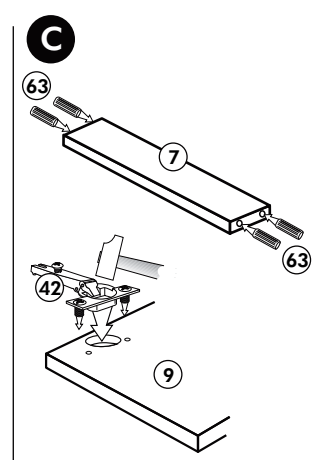

# Back-/Kühlumbau 165cm

Nr. 318 Rev.00

1x 1	1x 2	1x 7	22
1x 3	1x 38	22	8x
1x 94	2x 8	23	8x Ø 3
		26	2x 4,0 x 30 M4
		60	2x Ø 5
		72	2x
		21	1x
		70	1x LEIM GLUE
		71	2x
		63	10x 8 x 30

# Unterschrank ohne AP

Nr. 003 Rev.00

<b>34</b> 4x		<b>22</b> 4x	
<b>36</b> 6x		<b>23</b> 4x	
<b>39</b> 2x		<b>27</b> 24x	
<b>70</b> 1x		<b>26</b> 4x	

<b>106</b> 4x		<b>63</b> 4x	
<b>45</b> 2x		<b>45</b> 2x	
<b>42</b> 2x		<b>46</b> 2x	
<b>21</b> 2x		<b>60</b> 2x	

# Spüle-Unterschrank ohne AP

Nr. 400 Rev.00

23		30	
4x	∅ 3	2x	
46		29	
2x		2x	∅ 10
42		22	
2x		4x	
63		26	
4x	8 x 30	2x	4,0 x 30 M4
106		31	
4x	4,0 x 30	4x	
60			
2x	∅ 5		
27			
14x	3,0 x 20		
21			
1x			