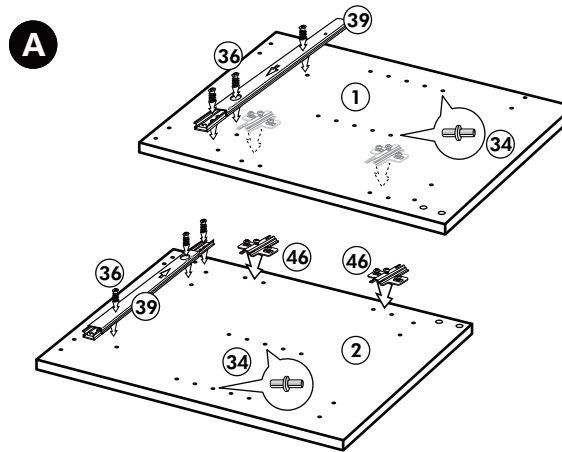

# Back-/Kühlumbau 165cm

Nr. 318 Rev.00

1x 1	1x 2	1x 7	22
1x 3	1x 38	22	8x
1x 94	2x 8	23	8x Ø 3
		26	2x 4,0 x 30 M4
		60	2x Ø 5
		72	2x
		21	1x
		70	1x LEIM GLUE
		71	2x
		63	10x 8 x 30

# Unterschrank ohne AP

Nr. 003 Rev.00

<b>34</b> 4x		<b>22</b> 4x	
<b>36</b> 6x		<b>23</b> 4x	
<b>39</b> 2x		<b>27</b> 24x	
<b>70</b> 1x		<b>26</b> 4x	

<b>106</b> 4x		<b>63</b> 4x	
<b>45</b> 2x		<b>45</b> 2x	
<b>42</b> 2x		<b>46</b> 2x	
<b>21</b> 2x		<b>60</b> 2x	

# Spüle-Unterschrank ohne AP

Nr. 400 Rev.00

23		30	
4x	∅ 3	2x	
46		29	
2x		2x	∅ 10
42		22	
2x		4x	
63		26	
4x	8 x 30	2x	4,0 x 30 M4
106		31	
4x	4,0 x 30	4x	
60			
2x	∅ 5		
27			
14x	3,0 x 20		
21			
1x			