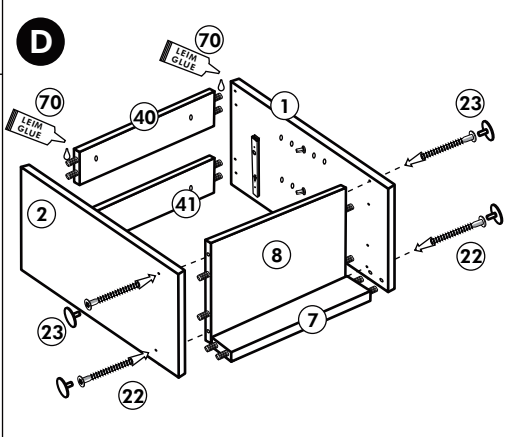

# Back-/Kühlumbau 165cm

Nr. 318 Rev.00

1x 1	1x 2	1x 7	22
1x 3	1x 38	22	8x
1x 94	2x 8	23	8x Ø 3
		26	2x 4,0 x 30 M4
		60	2x Ø 5
		72	2x
		21	1x
		70	1x LEIM GLUE
		71	2x
		63	10x 8 x 30

# Spüle-Unterschrank ohne AP

Nr. 400 Rev.00

23		30	
4x	∅ 3	2x	
46		29	
2x		2x	∅ 10
42		22	
2x		4x	
63		26	
4x	8 x 30	2x	4,0 x 30 M4
106		31	
4x	4,0 x 30	4x	
60			
2x	∅ 5		
27			
14x	3,0 x 20		
21			
1x			