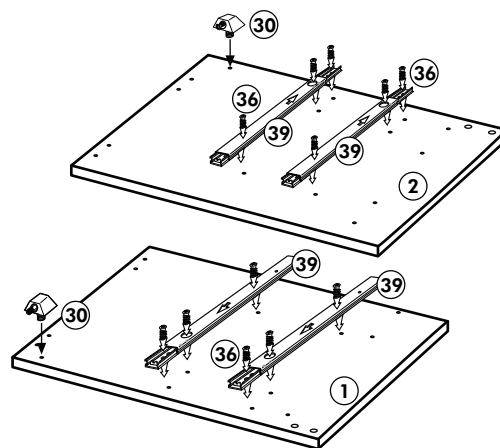

Unterschrank für Kochfeld mit Auszug

Nr. 012 Rev.00

A

B 2x

C

D

E

F

G

21 2x 	22 4x
36 12x 3,5 x 15 	23 4x Ø 3
39 4x 	27 24x 3,0 x 20
70 1x LEIM GLUE 	26 4x 4,0 x 30 M4
2x 14 	30 2x
1x 40 	29 2x Ø 10
1x 41 	45 4x M4 x 10
1x 7 	106 4x 4,0 x 30
1x 38 	63 4x 8 x 30