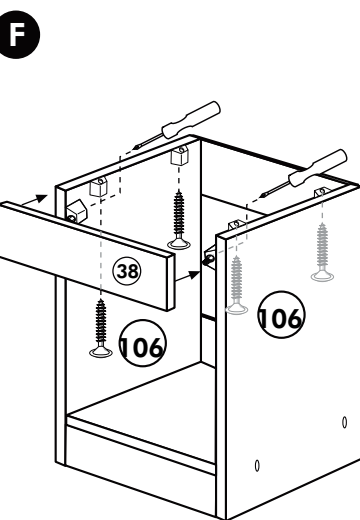

# Spüle-Unterschrank ohne AP

Nr. 400 Rev.00

23		30	
4x	∅ 3	2x	
46		29	
2x		2x	∅ 10
42		22	
2x		4x	
63		26	
4x	8 x 30	2x	4,0 x 30 M4
106		31	
4x	4,0 x 30	4x	
60			
2x	∅ 5		
27			
14x	3,0 x 20		
21			
1x			