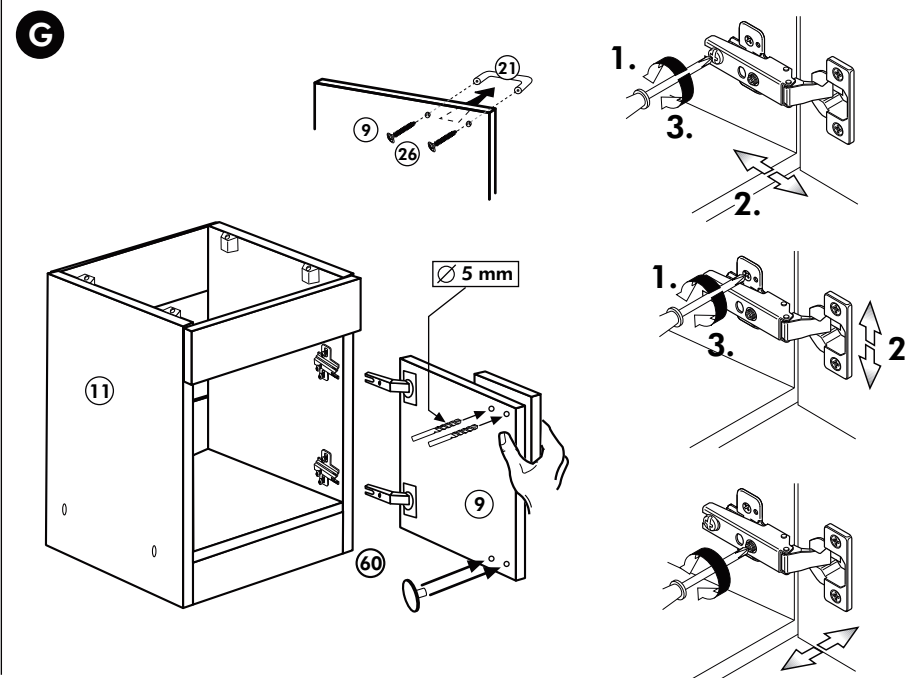

# Spüle-Unterschrank ohne AP

Nr. 400 Rev.00

23		30	
4x	∅ 3	2x	
46		29	
2x		2x	∅ 10
42		22	
2x		4x	
63		26	
4x	8 x 30	2x	4,0 x 30 M4
106		31	
4x	4,0 x 30	4x	
60			
2x	∅ 5		
27			
14x	3,0 x 20		
21			
1x			