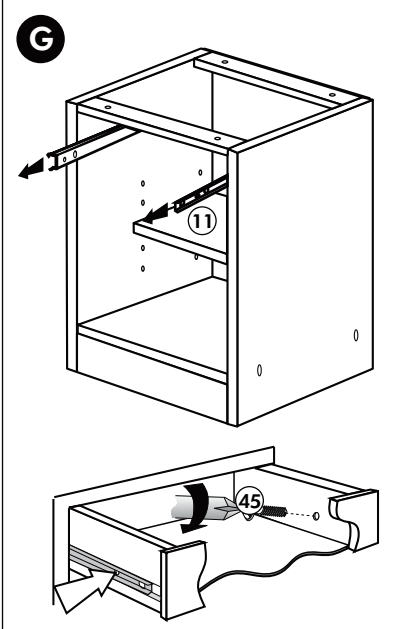

34 4x		22 4x	
36 6x		23 4x	
39 2x		27 24x	
70 1x		26 4x	

106 4x		63 4x	
45 2x		45 2x	
42 2x		46 2x	
21 2x		60 2x