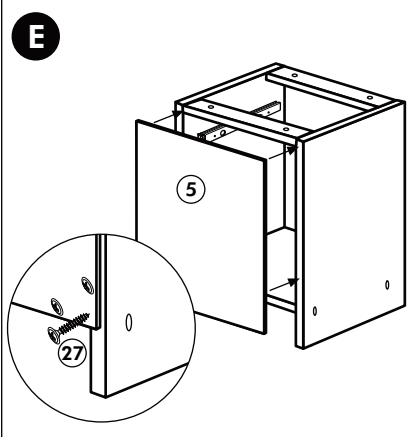

34 4x		22 4x	
36 6x		23 4x	
39 2x		27 24x	
70 1x		26 4x	

106 4x		63 4x	
45 2x		45 2x	
42 2x		46 2x	
21 2x		60 2x