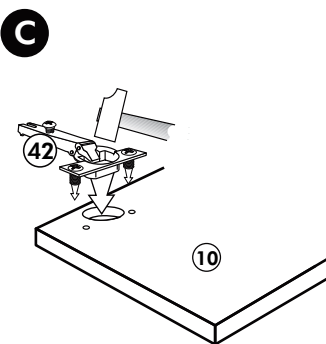

# Unterschrank ohne AP

Nr. 003 Rev.00

<b>34</b> 4x		<b>22</b> 4x	
<b>36</b> 6x		<b>23</b> 4x	
<b>39</b> 2x		<b>27</b> 24x	
<b>70</b> 1x		<b>26</b> 4x	

<b>106</b> 4x		<b>63</b> 4x	
<b>45</b> 2x		<b>45</b> 2x	
<b>42</b> 2x		<b>46</b> 2x	
<b>21</b> 2x		<b>60</b> 2x	

# Spüle-Unterschrank ohne AP

Nr. 400 Rev.00

23		30	
4x	∅ 3	2x	
46		29	
2x		2x	∅ 10
42		22	
2x		4x	
63		26	
4x	8 x 30	2x	4,0 x 30 M4
106		31	
4x	4,0 x 30	4x	
60			
2x	∅ 5		
27			
14x	3,0 x 20		
21			
1x			