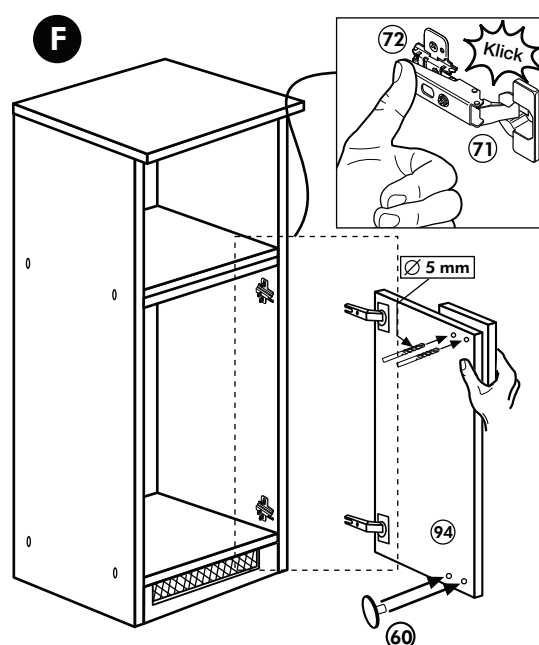

# Back-/Kühlumbau 165cm

Nr. 318 Rev.00

1x 1	1x 2	1x 7	22
1x 3	1x 38	22	8x
1x 94	2x 8	23	8x Ø 3
		26	2x 4,0 x 30 M4
		60	2x Ø 5
		72	2x
		21	1x
		70	1x LEIM GLUE
		71	2x
		63	10x 8 x 30