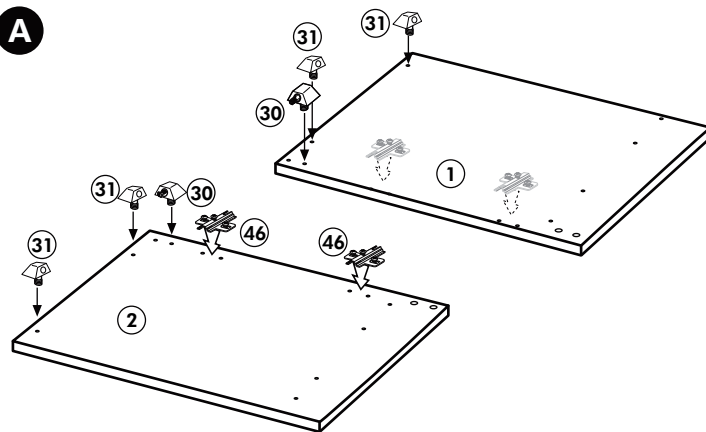

# Unterschrank ohne AP

Nr. 003 Rev.00

<b>34</b> 4x		<b>22</b> 4x	
<b>36</b> 6x		<b>23</b> 4x	
<b>39</b> 2x		<b>27</b> 24x	
<b>70</b> 1x		<b>26</b> 4x	

<b>106</b> 4x		<b>63</b> 4x	
<b>45</b> 2x		<b>45</b> 2x	
<b>42</b> 2x		<b>46</b> 2x	
<b>21</b> 2x		<b>60</b> 2x	

# Spüle-Unterschrank ohne AP

Nr. 400 Rev.00

23		30	
4x	∅ 3	2x	
46		29	
2x		2x	∅ 10
42		22	
2x		4x	
63		26	
4x	8 x 30	2x	4,0 x 30 M4
106		31	
4x	4,0 x 30	4x	
60			
2x	∅ 5		
27			
14x	3,0 x 20		
21			
1x			