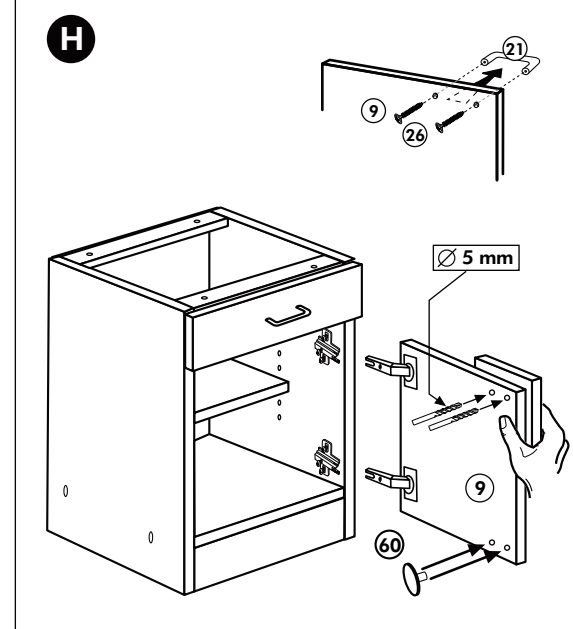

34 4x		22 4x	
36 6x		23 4x	
39 2x		27 24x	
70 1x		26 4x	

106 4x		63 4x	
45 2x		45 2x	
42 2x		46 2x	
21 2x		60 2x