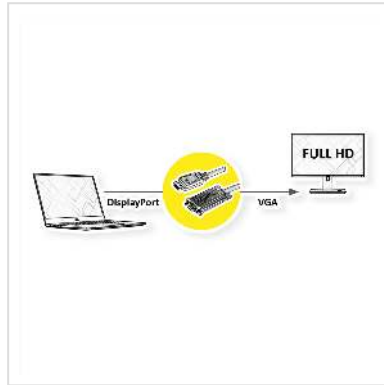

VALUE Kabel DisplayPort-VGA, DP ST - VGA ST, schwarz, 2 m

Artikelnummer	11.99.5802
Hersteller	VALUE
Hersteller-Art.-Nr.	11.99.5802
EAN (Einzelstück)	7630049616301

DisplayPort zu VGA Kabel zum Anschluss von beispielsweise einer Grafikkarte mit DP an einen Monitor mit VGA Anschluss - mit einer Auflösung von bis zu 1920x1080@60Hz!

- Zum Anschluss einer Grafikkarte mit DisplayPort an einen VGA-Monitor
- Unterstützt maximale Auflösungen von bis zu 1920x1080 @60Hz
- Die Verriegelungsmechanismen von DP und VGA verhindern das Herausrutschen der Stecker aus der Quelle/Display und sichern die Verbindung
- Anschlüsse: DisplayPort Stecker und VGA Stecker

- Anmerkung: Das DisplayPort-VGA-Kabel funktioniert nur in eine Richtung: Der DisplayPort-Stecker muss mit dem Quellgerät (z.B. Grafikkarte) verbunden sein.

Technische Daten

Hersteller	VALUE
Produktgruppe	Video-Kabel
Produkttyp	DisplayPort-VGA Adapter
Farbe	schwarz

Länge	2 m
Max. Auflösung	1920 x 1080 / 1920 x 1200 @60Hz (2K, Full HD)
Seite 1 Typ des Anschlusses	DisplayPort
Seite 1 Art des Anschlusses	Männlich (Stecker)
Seite 2 Typ des Anschlusses	HD D-Sub 15-polig (HD-15), VGA
Seite 2 Art des Anschlusses	Männlich (Stecker)
Anwendungsbereich	extern
Handverriegelungsschrauben	ja
Gewicht	144.2 g