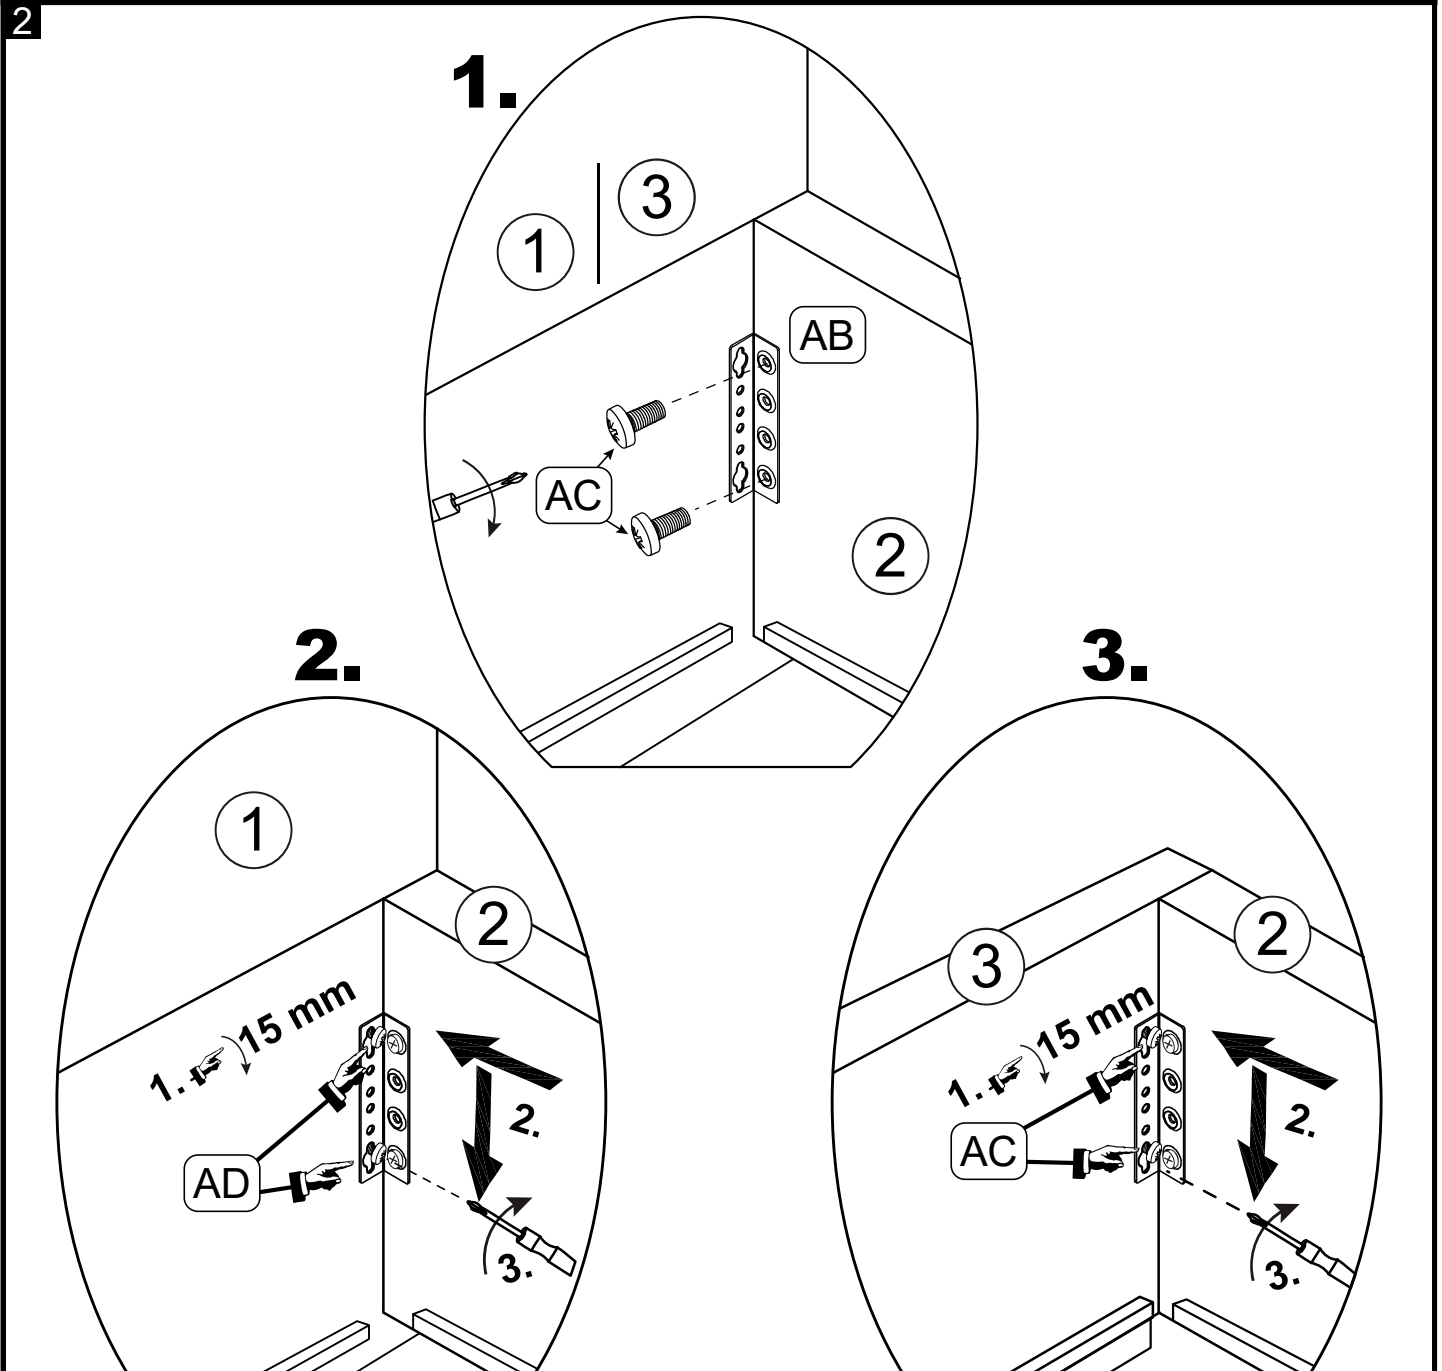

Meise Möbel GmbH & KG Klosterbauerschafter Straße 27 D-32278 Kirchlengern		LAS VEGAS II by meise Bettkasten / storage							120 cm 140 cm
A-82-KD	B2-82-KD	C2-82-KD	D-82-KD	E-82-KD	F-82-KD	GL/GR-82	H-82-KD	I-82-KD	
2	2	4	4	-	-	1 / 1	2	4	
 H 50	 H 50 LED	 5*25	 M8*50	-	-	 1200N	 36 cm 1200N	 M8*16	
J-82-KD	K-82-KD	L-82-KD	M-82-KD	N-82-KD	O-82-KD	P-82-KD	Q2-82-KD	R-82-KD	
6	1	2	24	3	1	1	1	4	
 M8*20	 5	 820*95*60	 3,5*16	 3,5*16	 11*11		 36W	 M8*16	
S-82-KD	T-82-KD	U-82-KD	V-82-KD	W-82-KD	X-82-KD	Y-82-KD	Z-82-KD	AA-82-KD	
4	2	1	1	1	-	-	-	-	
 M8		 2.000	 15*50	 USB	-	-	-	-	
AB-82-KD	AC-82-KD	AD-82-KD	AE-82-KD	AF-82-KD	AG-82-KD	AH-82-KD	AI-82-KD	AJ-82-KD	
6	18	8	4	4	1	2	2	8	
	 M6*20	 M6*25	 M6	 M6	 1168 / 1368* 250	 978*1164 978*1364	 H 70		
 <p>Dieses Produkt enthält eine Lichtquelle der Energieeffizienzklasse G. This product contains a light source of energy efficiency class G.</p>		 							
		 60 min	 10/13 cm	 < 120 KG < 120 KG					

3

4

5

6

7

8

9

10