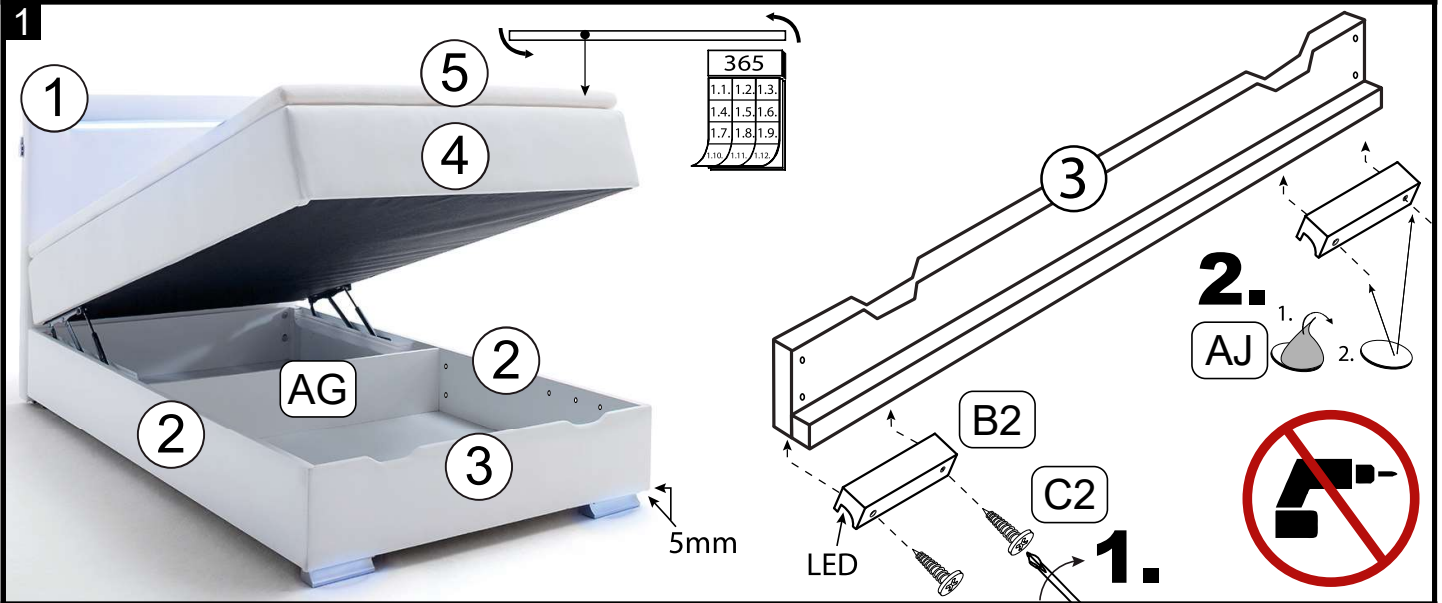

Meise Möbel GmbH & KG Klosterbauerschafter Straße 27 D-32278 Kirchlengern		LAS VEGAS II by meise Bettkasten / storage							120 cm 140 cm
A-82-KD	B2-82-KD	C2-82-KD	D-82-KD	E-82-KD	F-82-KD	GL/GR-82	H-82-KD	I-82-KD	
2	2	4	4	-	-	1 / 1	2	4	
 H 50	 H 50 LED	 5*25	 M8*50	-	-	 1200N	 36 cm 1200N	 M8*16	
J-82-KD	K-82-KD	L-82-KD	M-82-KD	N-82-KD	O-82-KD	P-82-KD	Q2-82-KD	R-82-KD	
6	1	2	24	3	1	1	1	4	
 M8*20	 5	 820*95*60	 3,5*16	 3,5*16	 11*11		 36W	 M8*16	
S-82-KD	T-82-KD	U-82-KD	V-82-KD	W-82-KD	X-82-KD	Y-82-KD	Z-82-KD	AA-82-KD	
4	2	1	1	1	-	-	-	-	
 M8		 2.000	 15*50	 USB	-	-	-	-	
AB-82-KD	AC-82-KD	AD-82-KD	AE-82-KD	AF-82-KD	AG-82-KD	AH-82-KD	AI-82-KD	AJ-82-KD	
6	18	8	4	4	1	2	2	8	
	 M6*20	 M6*25	 M6	 M6	 1168 / 1368* 250	 978*1164 978*1364	 H 70		
 <p>Dieses Produkt enthält eine Lichtquelle der Energieeffizienzklasse G. This product contains a light source of energy efficiency class G.</p>		 							
		 60 min	 10/13 cm	 < 120 KG < 120 KG					