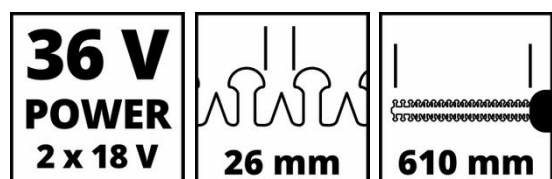

Technische Daten

- Schnittlänge 610 mm
- Schwertlänge 670 mm
- Zahnabstand 26 mm
- Schnitte pro Minute 2400 min⁻¹

Logistische Daten

- Produktgewicht 2.8 kg
- Bruttogewicht Einzelverpackung 4.25 kg
- Maße Einzelverpackung 1100 x 233 x 148 mm
- Stück pro Exportkarton 4 STK
- Bruttogewicht Exportkarton 18.5 kg
- Maße Exportkarton 1110 x 475 x 225 mm
- Containermengen (20"/40"/40"HC) 864 | 1728 | 2112