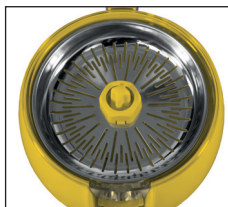

ZITRUSPRESSE Power Juicy Yellow

- Zwei unterschiedlich große Kegel für große und kleine Zitrusfrüchte
- Kraftvoller 300W Motor für perfekte Saft-Ausbeute
- Mit Saftstopp-Auslauf
- Einfache Handhabung mit geringem Kraftaufwand durch Hebel-Arm
- Robustes Edstahlsieb für lange Haltbarkeit
- Komplett zerlegbar und spülmaschinengeeignet
- Antirutschfüße
- BPA-frei

- Leistung: 300 W, 220-240 V~, 50/60 Hz
- Maße (BxTxH): ca. 20 x 24 x 28 cm
- Kabel: ca. 100 cm
- Farbe: Gelb
- Gewicht: ca. 1,56 kg
- Material: Kunststoff/Edelstahl
- Zubehör: -

Zwei unterschiedlich große Kegel

Mit Saftstopp-Auslauf

Robustes Edstahlsieb

Auch in den Farben Weiß und Orange erhältlich

Bestell-Nr.: 78132
VE: 4
PE:

EAN: 40 11689 781322
VE-EAN: 40 11689 741326

UVP: 44,99 €

VE = Verpackungseinheit | PE = Paletteneinheit