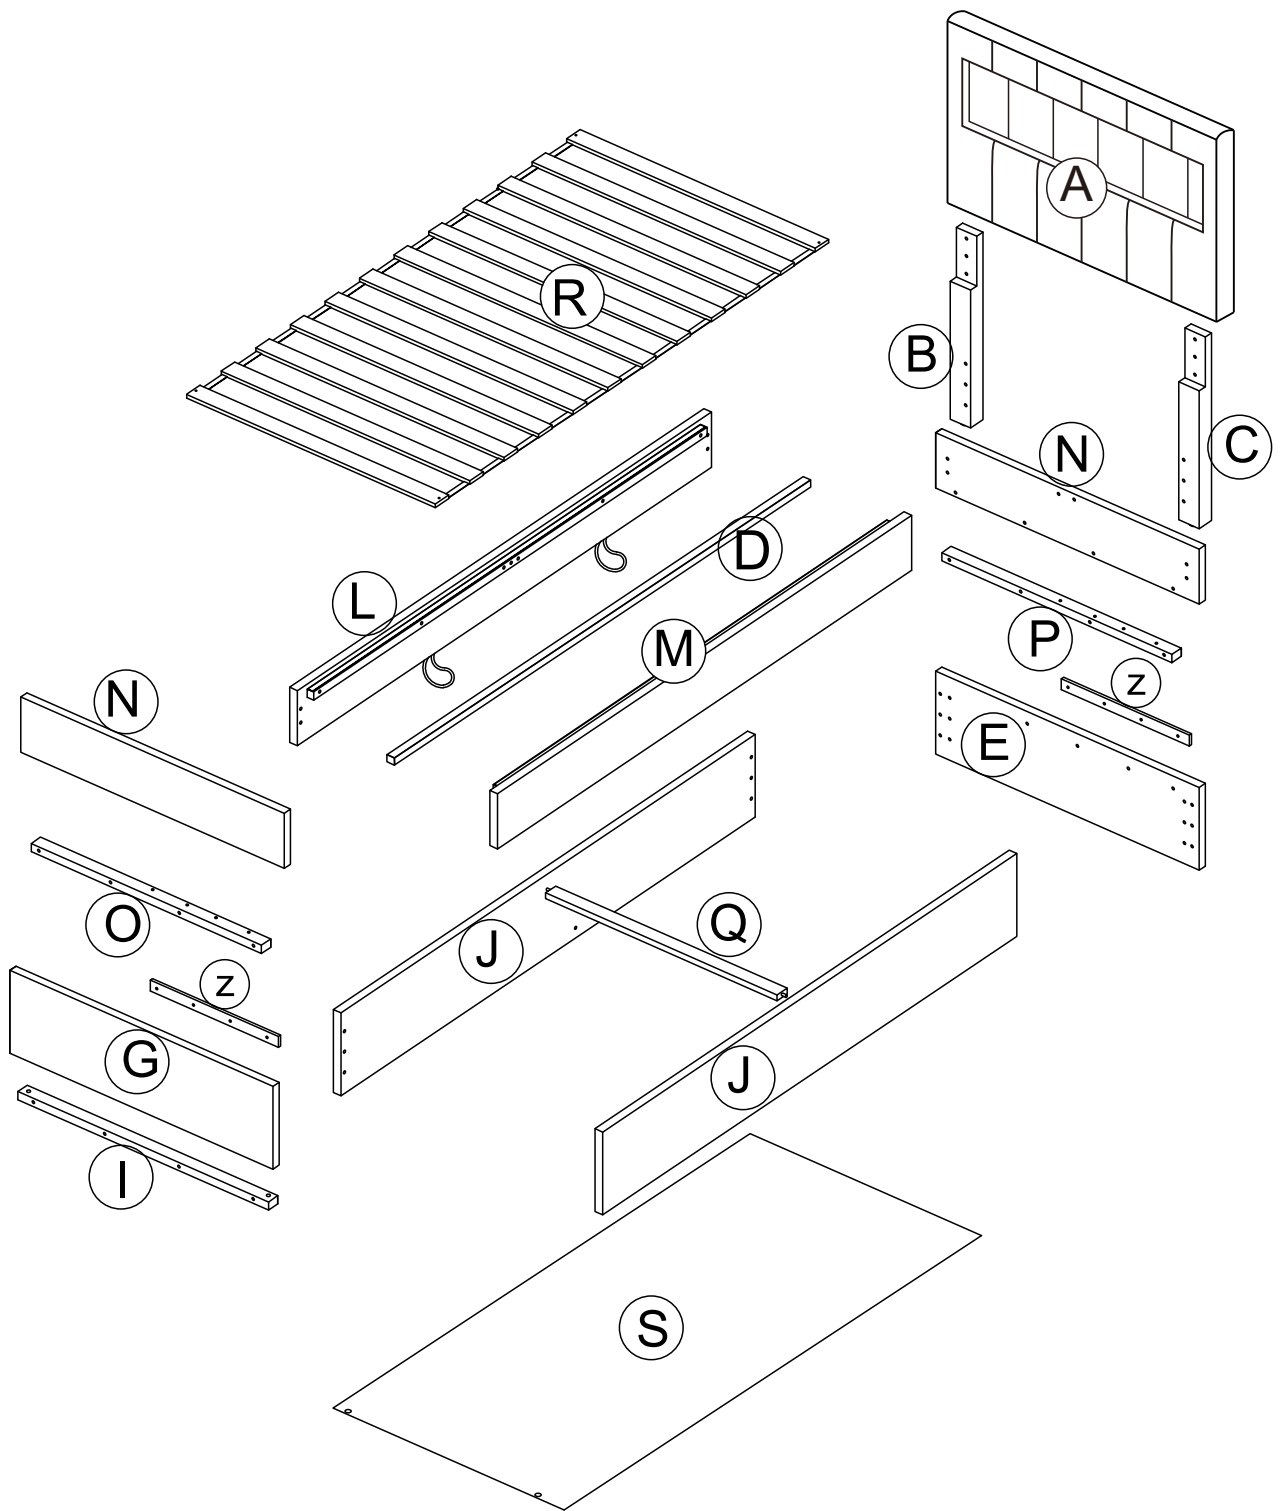

# Assembly Instruction

SKU: WF318271/WF318272

**BED FRAME**  
(Single)

# Parts List for WF318271

<p>A</p>  <p>1PC</p>	<p>B</p>  <p>1PC</p>
<p>C</p>  <p>1PC</p>	<p>E</p>  <p>1PC</p>
<p>G</p>  <p>1PC</p>	<p>I</p>  <p>1PC</p>
<p>O</p>  <p>1PC</p>	<p>P</p>  <p>1PC</p>
<p>Q</p>  <p>1PC</p>	<p>R</p>  <p>1PC</p>
<p>S</p>  <p>1PC</p>	<p>T</p>  <p>4PCS</p>
<p>U1</p>  <p>2PCS</p>	<p>U2</p>  <p>2PCS</p>
<p>V1</p>  <p>2PCS</p>	<p>V2</p>  <p>2PCS</p>

# Parts List for WF318272

<p>D</p>  <p>1PC</p>	<p>J</p>  <p>2PCS</p>
<p>N</p>  <p>2PCS</p>	<p>L</p>  <p>1PC</p>
<p>M</p>  <p>1PC</p>	

6

TIP:

please note the direction indicated by the arrow label as the picture shown.

	3 x 8PCS
	10 x 1PC
	11 x 4PCS
	13 x 2PCS

7

	4 x 8PCS
	10 x 1PC
	X1 x 1PC
	X2 x 1PC

8

	4 x 8PCS
	10 x 1PC