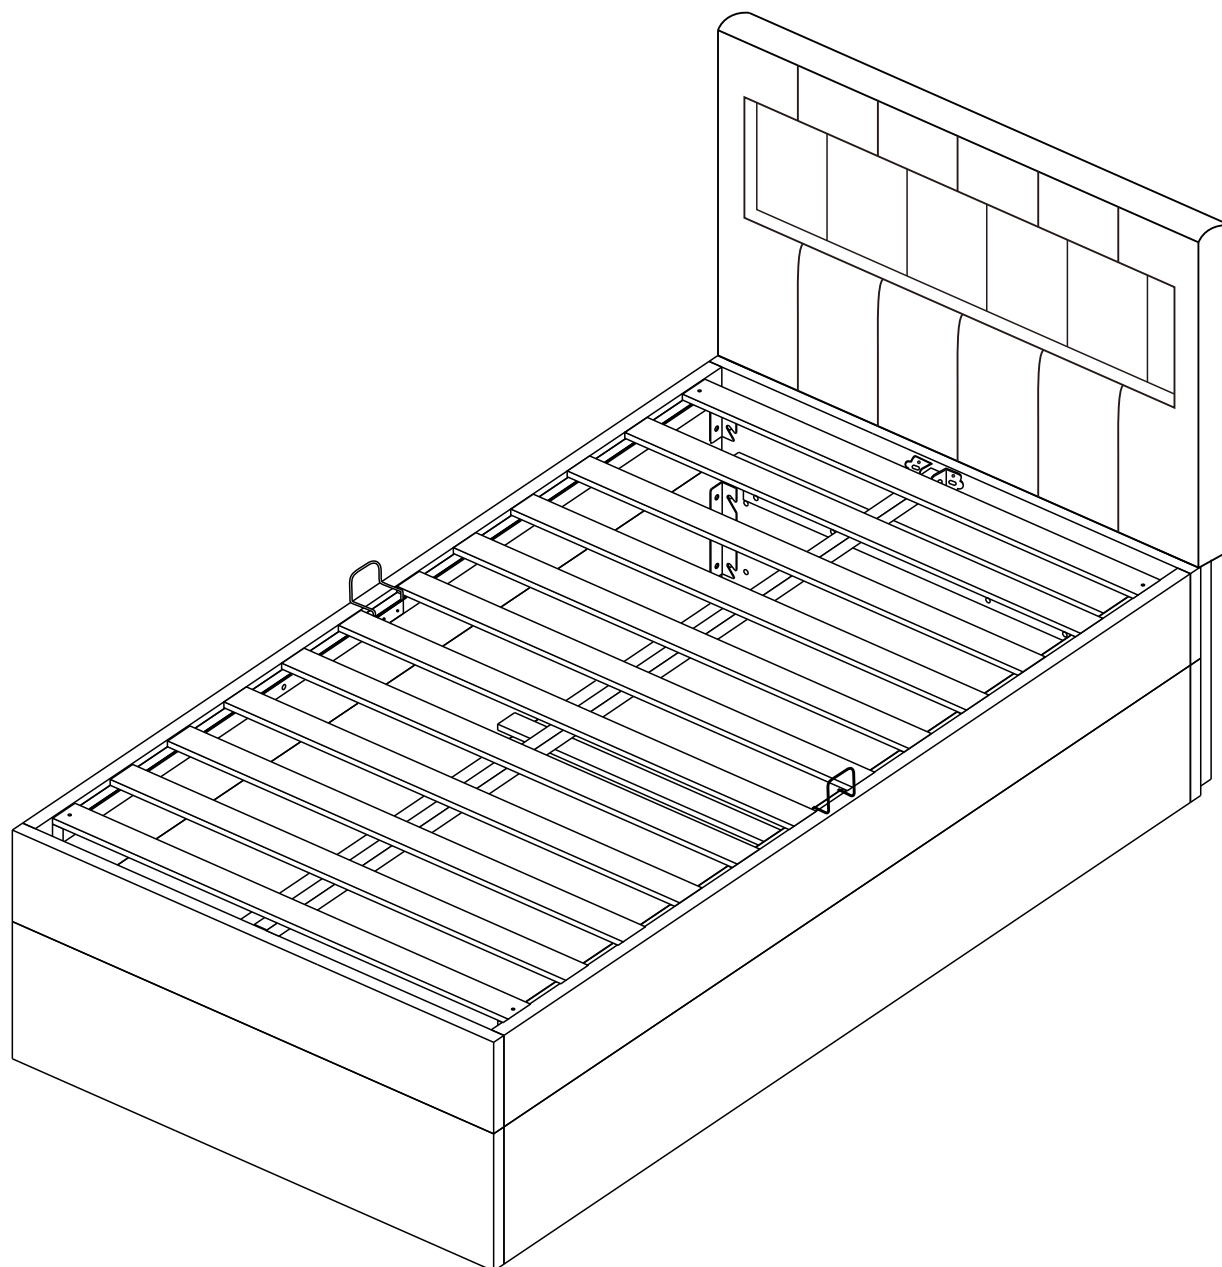

# Assembly Instruction

SKU: WF318271/WF318272

**BED FRAME**  
(Single)

# Parts List for WF318271

<p>A</p>  <p>1PC</p>	<p>B</p>  <p>1PC</p>
<p>C</p>  <p>1PC</p>	<p>E</p>  <p>1PC</p>
<p>G</p>  <p>1PC</p>	<p>I</p>  <p>1PC</p>
<p>O</p>  <p>1PC</p>	<p>P</p>  <p>1PC</p>
<p>Q</p>  <p>1PC</p>	<p>R</p>  <p>1PC</p>
<p>S</p>  <p>1PC</p>	<p>T</p>  <p>4PCS</p>
<p>U1</p>  <p>2PCS</p>	<p>U2</p>  <p>2PCS</p>
<p>V1</p>  <p>2PCS</p>	<p>V2</p>  <p>2PCS</p>