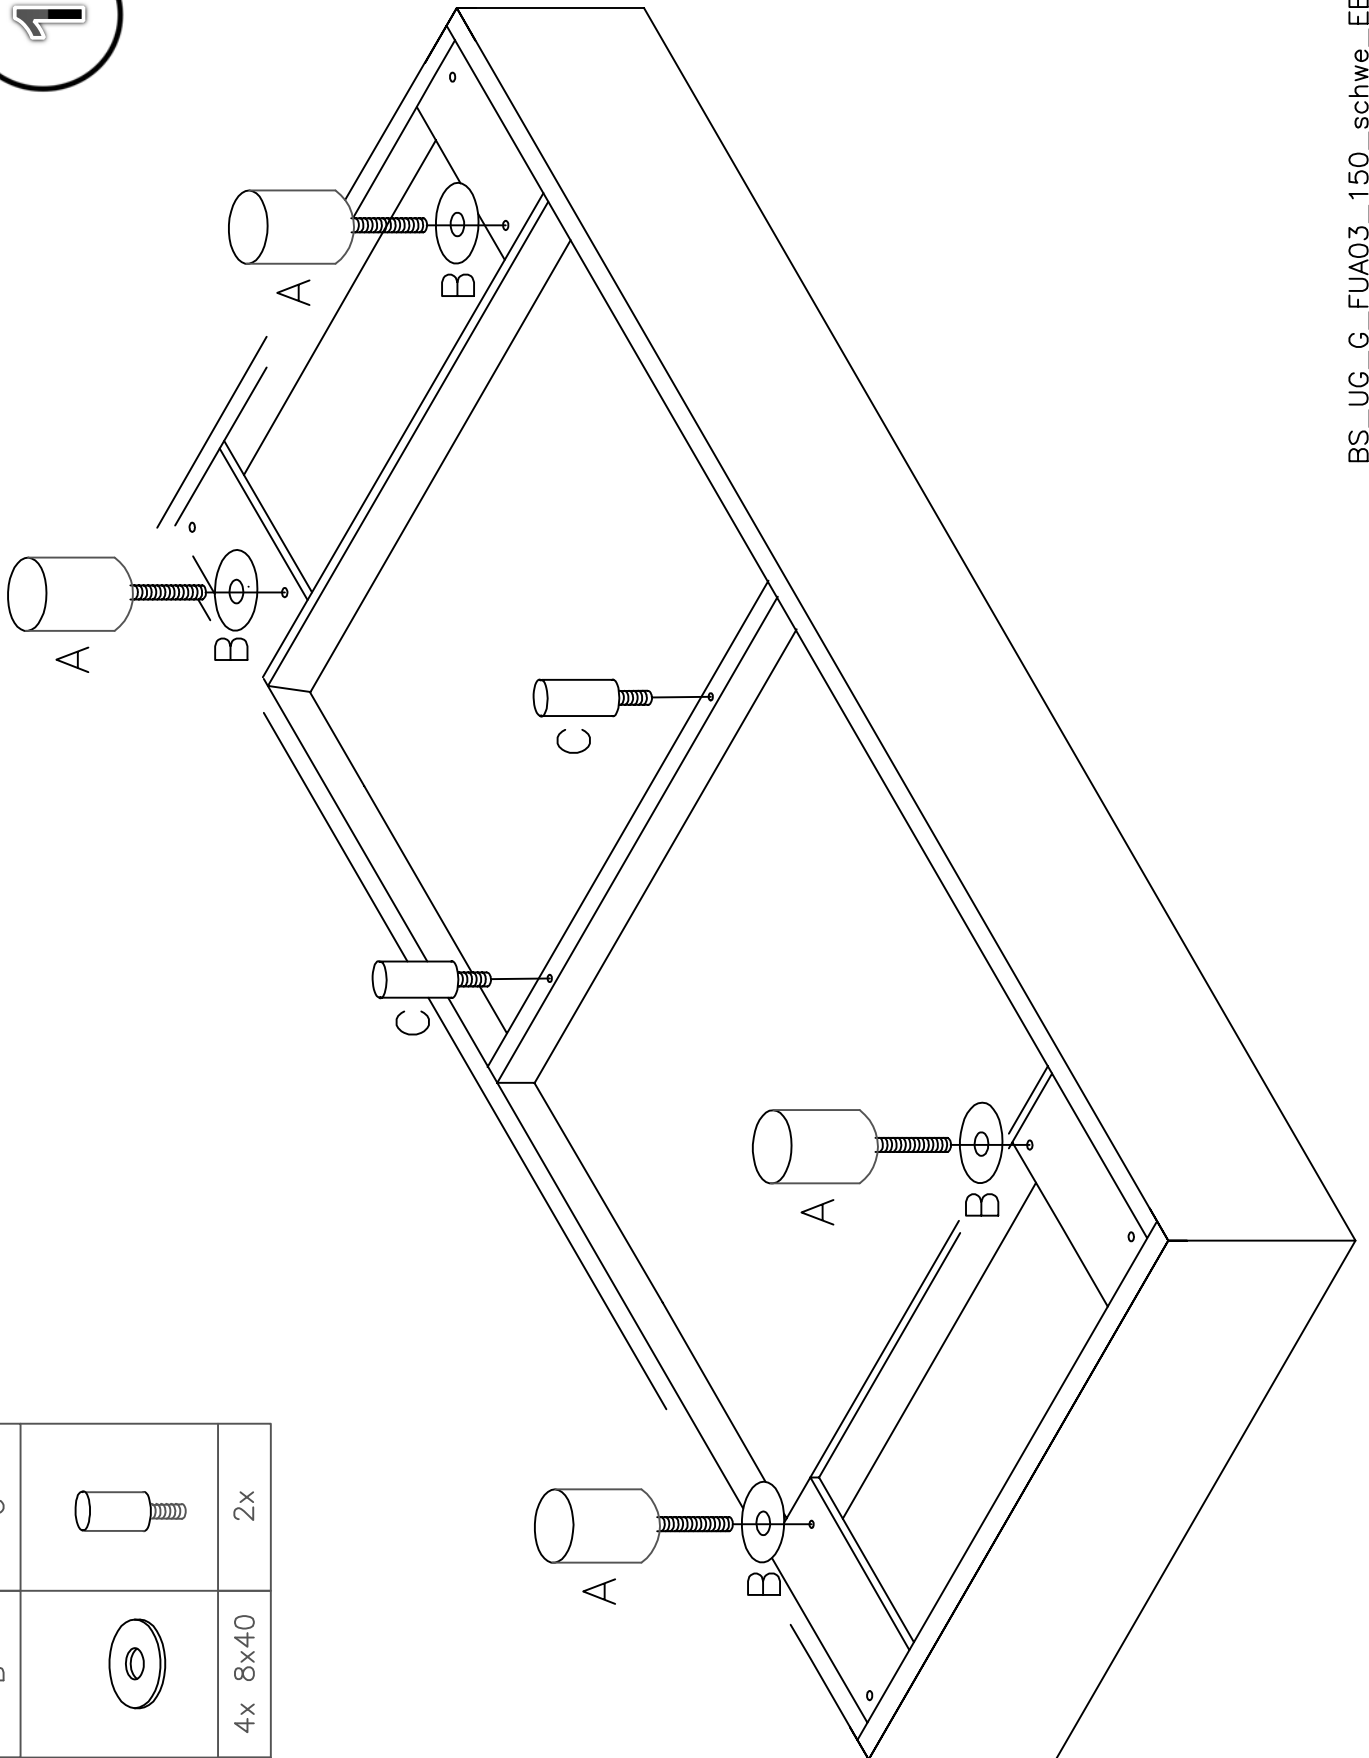

Neon

- | | |
|----------------------------------|---------------------------------------|
| D Montageanleitung | GB Assembly instructions |
| FR Notice de montage | NL Handleiding voor de montage |
| CZ Montážní návod | IT Istruzioni di montaggio |
| RO Instrucțiuni de montaj | RU инструкция по сборке |
| PL Instrukcja montażu | SK Návod na montáž |
| HU Szerelési útmutató | TR Montaj talimati |

A	B	C	D	E
4x	8x 8x40	2x	4x 8x60	4x M8

A		4x
B		4x 8x40
C		2x

A		4x
B		4x 8x40
C		2x

<p>D</p>  <p>4x 8x60</p>	<p>B</p>  <p>4x 8x40</p>	<p>E</p>  <p>4x M8</p>	<p>Achtung! Schrauben nicht überdrehen FR Attention! Ne serrez pas trop CZ Dávej Pozor! Nepřetahujte RO Ai Grija! Nu strângeți PL Uwaga! Nie dokręcać zbyt mocno HU Vigyázz! Ne húzza túl</p> <p>GB Watch Out! Do not over tighten NL Let Op! Niet te vast IT Attento! Non stringere RU Осторожно! Не затягивайте SK Dávaj Pozor! Nepretahujte TR Dikkat! Üzerinde sıkmayın</p>
-------------------------------------------------------------------------------------------------------------	-------------------------------------------------------------------------------------------------------------	-----------------------------------------------------------------------------------------------------------	-----------------------------------------------------------------------------------------------------------------------------------------------------------------------------------------------------------------------------------------------------------------------------------------------------------------------------------------------------------------------------------------------------------------------------------------------------------------------------------------------------------------------