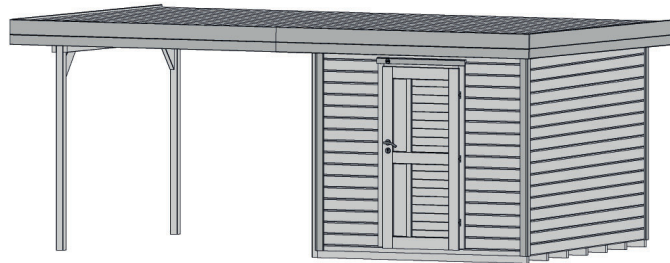

Gartenhaus

172.2430.40211

EAN 4004581525354

klassisches Stecksystem
natur

Technische Daten

Sockelmaß (cm)	530 x 301
Maß über alles (cm)	575 x 375
Höhe gesamt (cm)	226
Firsthöhe (cm)	226
Seitenwandhöhe (cm)	217
Rückwandhöhe (cm)	217
Grundfläche (m ²)	15,95
umbauter Raum (m ³)	34,9

Dach und Boden

Dachfläche (m ²)	21,60
Dachgefälle (Grad)	1,00
Dachstärke (mm)	18,5
max. zulässige Schneelast si (kN/m ²)	0,75
Vordachlänge (cm)	50
Dachüberstand seitlich (cm)	-
Dachüberstand hinten (cm)	24
Fußbodenstärke (mm)	18,5

Dacheindeckung

Dachmaterial	Massivholz
Dacheindeckung	-
Optional Anzahl Dachbahnen	6
Optional Anzahl Schindelpakete	-

Tür und Fenster

1	Haupttür	Einzeltür mit Drückergarnitur und Profilzylinder	81 x 173 cm lichtes Maß	Echtglas
---	----------	--	----------------------------	----------