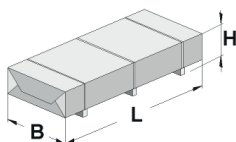

Verpackung

Länge (cm)	Breite (cm)	Höhe (cm)	Gewicht (kg)
380	120	60	630
372	120	35	270