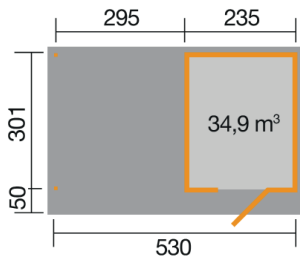

Gartenhaus

172.2430.40211

EAN 4004581525354

klassisches Stecksystem
natur

Technische Daten

Sockelmaß (cm)	530 x 301
Maß über alles (cm)	575 x 375
Höhe gesamt (cm)	226
Firsthöhe (cm)	226
Seitenwandhöhe (cm)	217
Rückwandhöhe (cm)	217
Grundfläche (m ²)	15,95
umbauter Raum (m ³)	34,9

Dach und Boden

Dachfläche (m ²)	21,60
Dachgefälle (Grad)	1,00
Dachstärke (mm)	18,5
max. zulässige Schneelast si (kN/m ²)	0,75
Vordachlänge (cm)	50
Dachüberstand seitlich (cm)	-
Dachüberstand hinten (cm)	24
Fußbodenstärke (mm)	18,5

Verpackung

Länge (cm)	Breite (cm)	Höhe (cm)	Gewicht (kg)
380	120	60	630
372	120	35	270