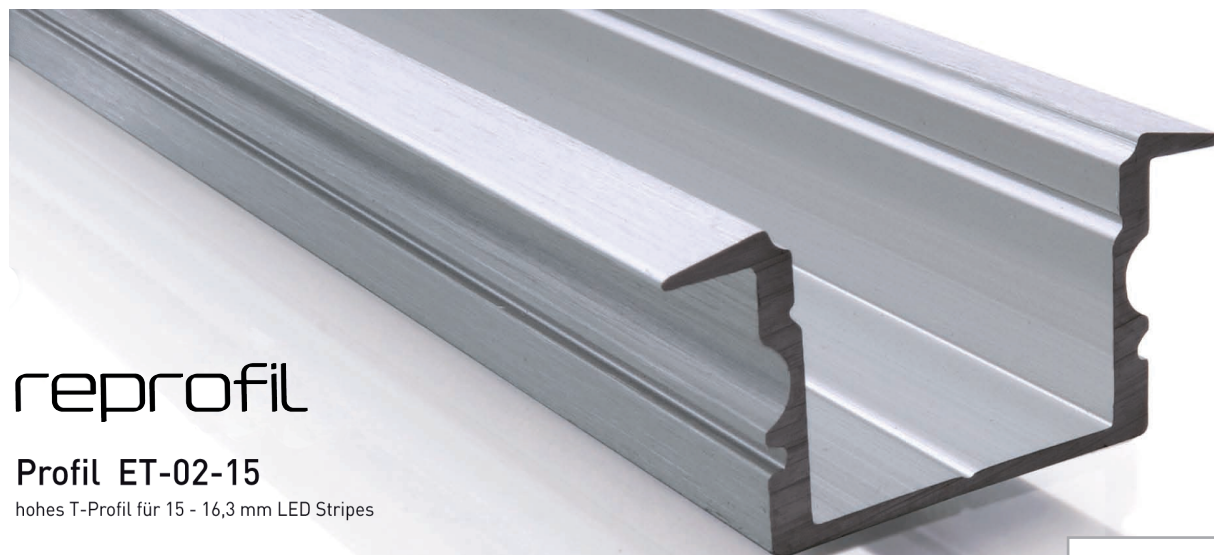

## Artikel Nr.: 975160 - 975167

Aluminium Profil, ET-02-15, hohes T-Profil für 15 - 16,3 mm LED Stripes

## Profil ET-02-15

hohes T-Profil für 15 - 16,3 mm LED Stripes

### Informationen

- für LED Stripes bis 16,3 mm Breite
- in 2 verschiedenen Längen 1m / 2m
- in 4 verschiedenen Farben
- eine Profilhöhe von nur 15 mm
- hochwertige Aluminium-Profile
- hohe Form und Passgenauigkeit
- Einbauprofil zur schnellen Montage
- für die Beleuchtung von Innenräumen
- Schutz der LED Stripes durch äußere Einwirkungen
- großes Zubehör Sortiment

### Vorteile

- Markenqualität aus dem Hause Reprofil
- stetige Qualitätskontrolle, hochwertiges Aluminium
- homogene Lichtwirkung, kein blenden durch passende Abdeckungen
- passive Kühlung der LED Stripes, wodurch die Lebensdauer verlängert werden kann
- für den Einsatz starrer und flexibler LED Stripes
- klein in der Vermaßung
- hochwertig modernes und zeitloses Design
- leichte Montage
- auf Wunschmaß, selbst leicht kürzbar