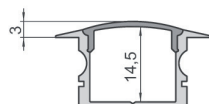

F-01-15 - Flach