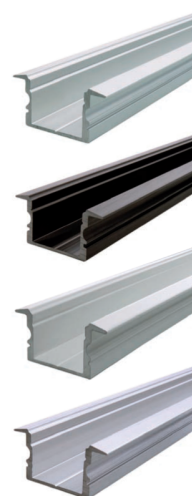

### Informationen

- für LED Stripes bis 16,3 mm Breite
- in 2 verschiedenen Längen 1m / 2m
- in 4 verschiedenen Farben
- eine Profilhöhe von nur 15 mm
- hochwertige Aluminium-Profile
- hohe Form und Passgenauigkeit
- Einbauprofil zur schnellen Montage
- für die Beleuchtung von Innenräumen
- Schutz der LED Stripes durch äußere Einwirkungen
- großes Zubehör Sortiment

### Befestigung

- Halteklammern (müssen separat bestellt werden)
- Durch Montageklebstoff, wärmebeständiges doppelseitiges Klebeband oder Senkkopfschrauben möglich.

### Profil ET-02

975160 1m, Aluminium eloxiert  
975161 2m, Aluminium eloxiert

975162 1m, matt-schwarz gebürstet  
975163 2m, matt-schwarz gebürstet

975164 1m, matt-weiß  
975165 2m, matt-weiß

975166 1m, Aluminium gebürstet  
975167 2m, Aluminium gebürstet