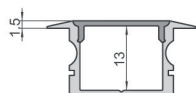

Artikel Nr.: 975160 - 975167

Aluminium Profil, ET-02-15, hohes T-Profil für 15 - 16,3 mm LED Stripes

Abdeckungen

P-01-15 - Plan