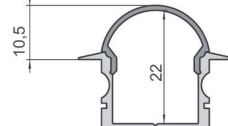

R-01-15 - Rund