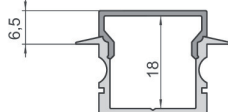

H-01-15 - Hoch