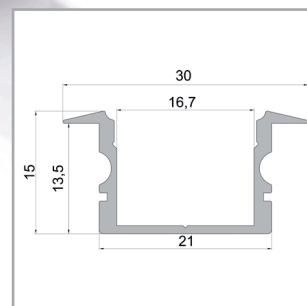

Artikel Nr.: 975160 - 975167

Aluminium Profil, ET-02-15, hohes T-Profil für 15 - 16,3 mm LED Stripes

reprofil

Profil ET-02-15

hohes T-Profil für 15 - 16,3 mm LED Stripes

Informationen

- für LED Stripes bis 16,3 mm Breite
- in 2 verschiedenen Längen 1m / 2m
- in 4 verschiedenen Farben
- eine Profilhöhe von nur 15 mm
- hochwertige Aluminium-Profile
- hohe Form und Passgenauigkeit
- Einbauprofil zur schnellen Montage
- für die Beleuchtung von Innenräumen
- Schutz der LED Stripes durch äußere Einwirkungen
- großes Zubehör Sortiment

Anwendungsbeispiele

- indirekte Beleuchtung, Akzentbeleuchtung
- Architektur
- Wand, Decke, Boden
- abdecken von Stoßkanten, Lichtleiste
- Möbel, Küchen
- Messe, Werbung

Vorteile

- Markenqualität aus dem Hause Reprofil
- stetige Qualitätskontrolle, hochwertiges Aluminium
- homogene Lichtwirkung, kein blenden durch passende Abdeckungen
- passive Kühlung der LED Stripes, wodurch die Lebensdauer verlängert werden kann
- für den Einsatz starrer und flexibler LED Stripes
- klein in der Vermaßung
- hochwertig modernes und zeitloses Design
- leichte Montage
- auf Wunschmaß, selbst leicht kürzbar

Befestigung

- Halteklammern (müssen separat bestellt werden)
- Durch Montageklebstoff, wärmebeständiges doppelseitiges Klebeband oder Senkkopfschrauben möglich.

Profil ET-02

975160 1m, Aluminium eloxiert
975161 2m, Aluminium eloxiert

975162 1m, matt-schwarz gebürstet
975163 2m, matt-schwarz gebürstet

975164 1m, matt-weiß
975165 2m, matt-weiß

975166 1m, Aluminium gebürstet
975167 2m, Aluminium gebürstet