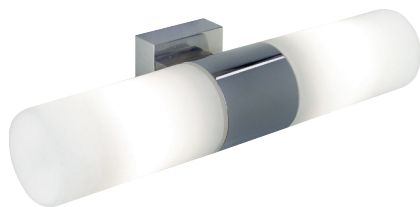

DESIGNED BY  
**KAARE BÆKGAARD**

SAVE  
ENERGY

**Mint**  
 | IP21 | G5 |   
 Max. 13W T5 | Incl. 13W T5  
 No. 72171029  
 More info page 202

**Conic**  
 | IP23 | E14 |   
 Max. 40W | Excl. lightsource  
 No. 73471033  
 More info page 220

**Tangens**  
 | IP44 | E14 |   
 Max. 40W | Excl. lightsource  
 No. 17131029  
 More info page 239

**Tangens**  
 | IP44 | E14 |   
 Max. 40W | Excl. lightsource  
 No. 17131032  
 More info page 239