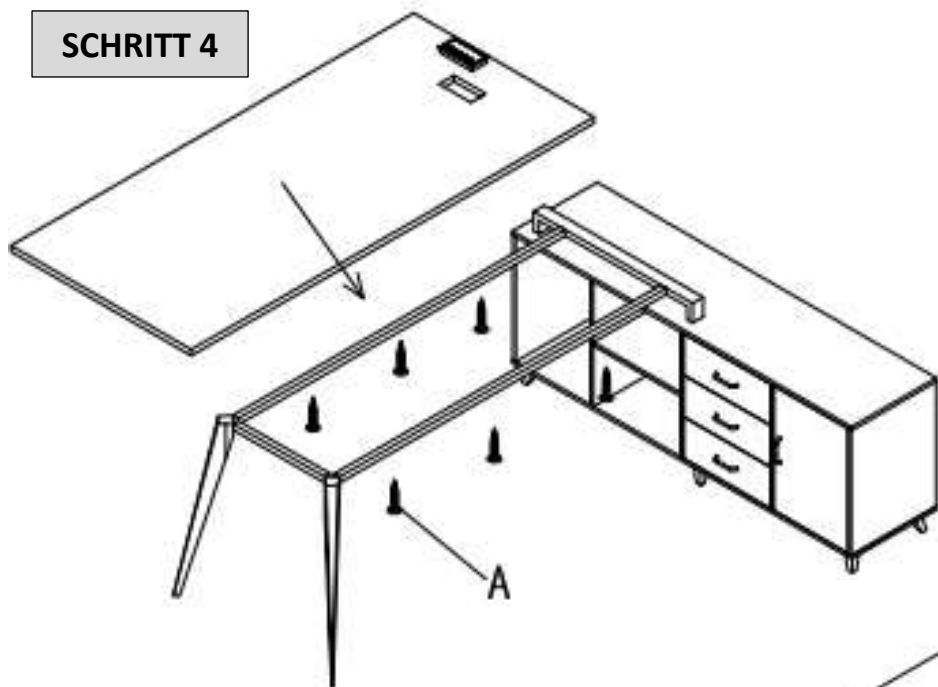

***Weitere Produkte für Ihr Büro
finden Sie unter***

<https://office-shopping.eu>

Produkt-Code:
Produkt-Maße:

12182
2000 x 1600 x 750 mm

Montagematerial:

Montage:

SCHRITT 4

SCHRITT 5