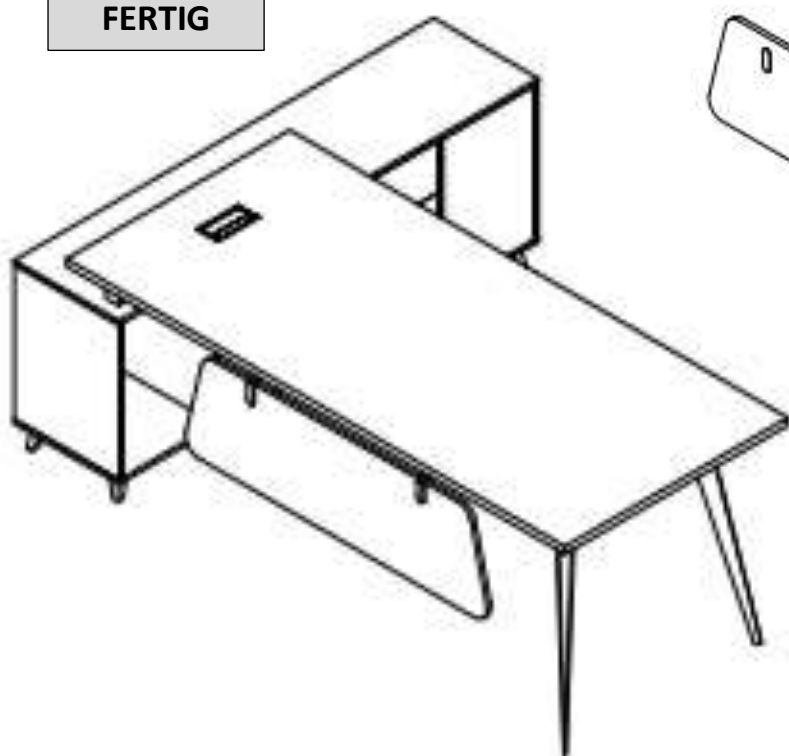

SCHRITT 4

SCHRITT 5

FERTIG