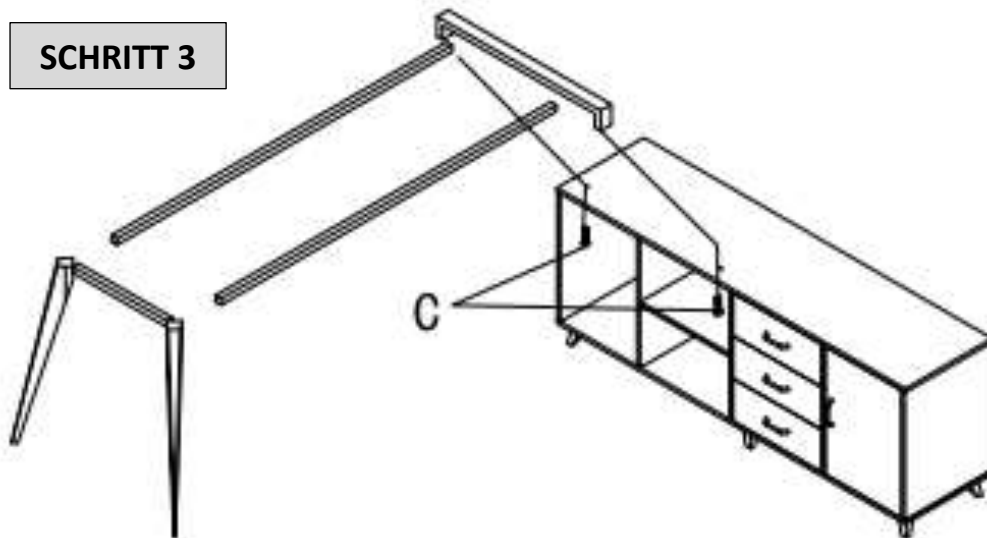

CHEF-SCHREIBTISCH

„SAN PAULO“

Artikel-Nr.: 12182

- AUFBAUANLEITUNG -

***Installationsvideos und Aufbauanleitungen
zu unseren Produkten finden Sie unter***

www.jet-line-e-trade.de

Nutzername: jet-line • Passwort: user2011

***Weitere Produkte für Ihr Büro
finden Sie unter***

<https://office-shopping.eu>

Produkt-Code:
Produkt-Maße:

12182
2000 x 1600 x 750 mm

Montagematerial:

Montage:

SCHRITT 4

SCHRITT 5