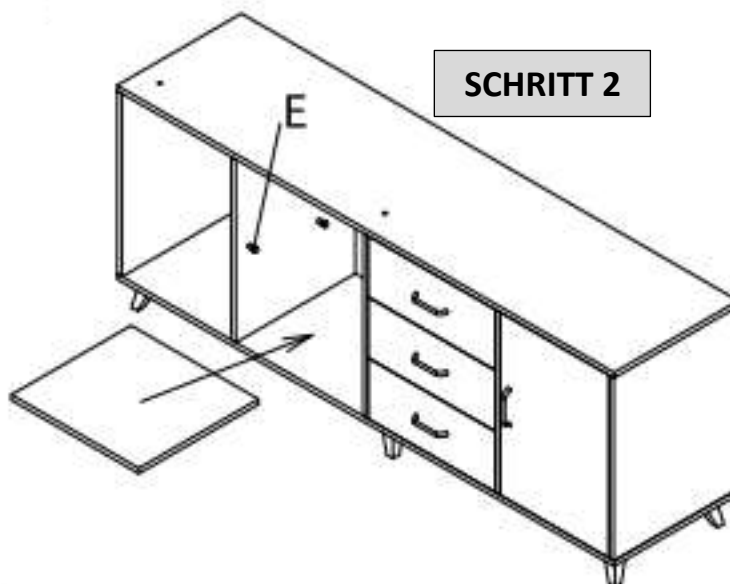

CHEF-SCHREIBTISCH

„SAN PAULO“

Artikel-Nr.: 12182

- AUFBAUANLEITUNG -

***Installationsvideos und Aufbauanleitungen
zu unseren Produkten finden Sie unter***

www.jet-line-e-trade.de

Nutzername: jet-line • Passwort: user2011

***Weitere Produkte für Ihr Büro
finden Sie unter***

<https://office-shopping.eu>

Produkt-Code:
Produkt-Maße:

12182
2000 x 1600 x 750 mm

Montagematerial:

Montage:

SCHRITT 4

SCHRITT 5