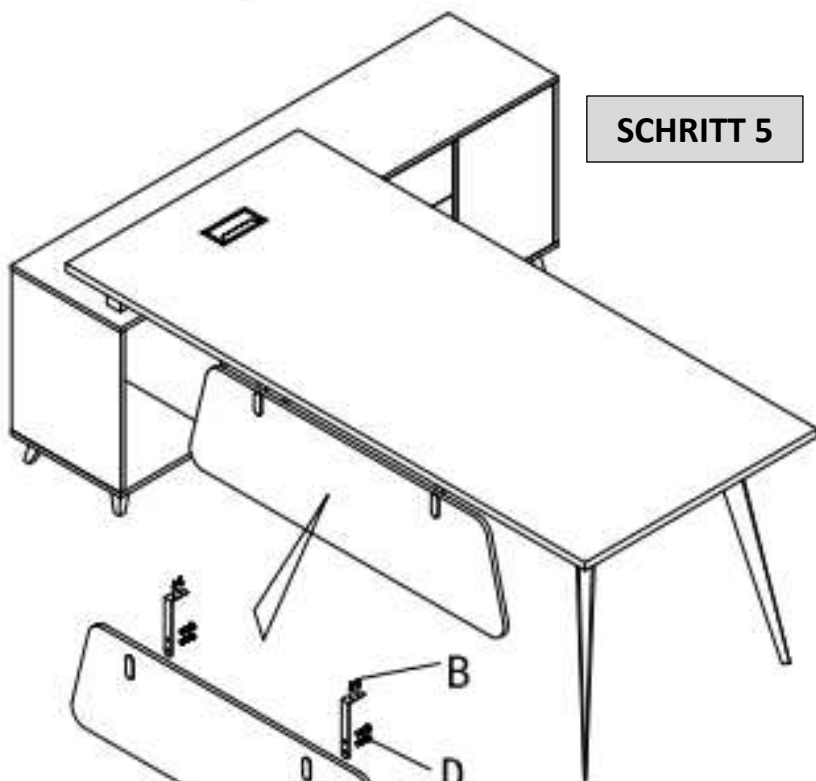

CHEF-SCHREIBTISCH

„SAN PAULO“

Artikel-Nr.: 12182

- AUFBAUANLEITUNG -

***Installationsvideos und Aufbauanleitungen
zu unseren Produkten finden Sie unter***

www.jet-line-e-trade.de

Nutzername: jet-line • Passwort: user2011

***Weitere Produkte für Ihr Büro
finden Sie unter***

<https://office-shopping.eu>

Produkt-Code:
Produkt-Maße:

12182
2000 x 1600 x 750 mm

Montagematerial:

Montage:

SCHRITT 4

SCHRITT 5