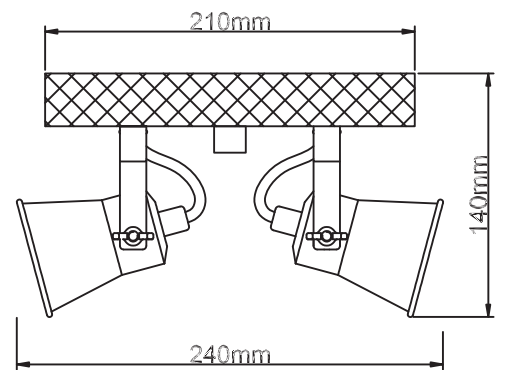

INSTRUCTION MANUAL

Jelle SL 2 Black Wood
103993

FittinQ B.V.

Smaragdweg 52, 5527 LB Hapert, The Netherlands
www.qazqa.nl

QAZQA