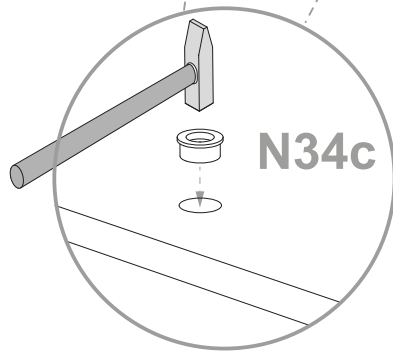

Cod.	Qt.	Dimensions (mm)	Item Code	Box
1	1	815x254x16	XP_COEASFI5	1/2
2	1	815x254x16	XP_COEASFI6	1/2
3	1	1688x254x16	XP_CTEASBM3	2/2
4	1	1655x235x16	XP_CTEASKP3	2/2
5	1	786x219x16	XP_CTEASTR1	2/2
6	1	786x219x16	XP_CTEASTR4	2/2
7	2	660x61x16	XP_CTEASFA3	2/2
8	2	660x22x70	XP_CTEASFA1-1	2/2
9	1	302x210x10	XP_CTEASRP2	1/2
10	2	806x674x3	XP_SCEAS05	2/2
11	1	806x319x3	XP_SCEAS04	2/2
12	4	654x383x16	XP_COEASAR1	1/2
13	1	805x335x16	XP_COEASAA2	2/2
14	8	646x140x10	XP_CTEASFA2	1/2
15	4	646x90x10	XP_CTEASFA1	1/2

1

A

Ø15x13mm n.4

B

n.4

C

Ø8x30mm n.4

2

2

3

4

5

6

A  
Ø15x13mm n.4

C  
Ø8x30mm n.12

Z  
n.1