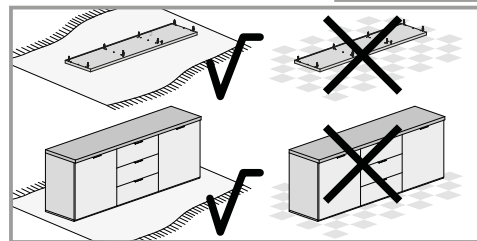

Cod.	Qt.	Dimensions (mm)	Item Code	Box
1	1	815x254x16	XP_COEASFI5	1/2
2	1	815x254x16	XP_COEASFI6	1/2
3	1	1688x254x16	XP_CTEASBM3	2/2
4	1	1655x235x16	XP_CTEASKP3	2/2
5	1	786x219x16	XP_CTEASTR1	2/2
6	1	786x219x16	XP_CTEASTR4	2/2
7	2	660x61x16	XP_CTEASFA3	2/2
8	2	660x22x70	XP_CTEASFA1-1	2/2
9	1	302x210x10	XP_CTEASRP2	1/2
10	2	806x674x3	XP_SCEAS05	2/2
11	1	806x319x3	XP_SCEAS04	2/2
12	4	654x383x16	XP_COEASAR1	1/2
13	1	805x335x16	XP_COEASAA2	2/2
14	8	646x140x10	XP_CTEASFA2	1/2
15	4	646x90x10	XP_CTEASFA1	1/2