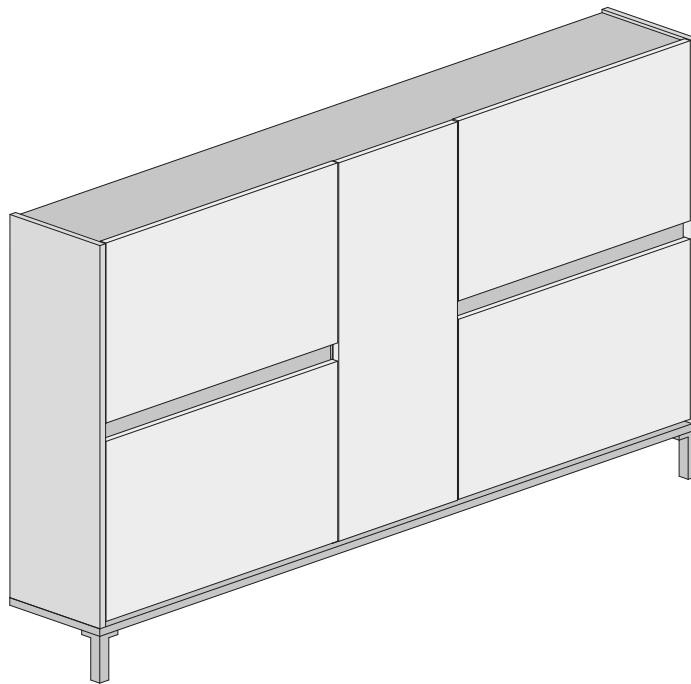

# Schuhschrank 1 Tür + 4 Klapptüren

Easy

- Ⓛ Montageanleitung
- Ⓒ Assembly instructions
- Ⓜ Istruzioni di montaggio
- Ⓕ Notice de montage
- Ⓝ handleiding voor de montage

<b>A</b>  Ø15x13mm <b>n.12</b>	<b>B</b>  <b>n.12</b>	<b>C</b>  Ø8x30mm <b>n.28</b>	<b>D6</b>  <b>n.4</b>	<b>D7</b>  <b>n.4</b>	<b>D8</b>  Ø6x13mm <b>n.8</b>
<b>F</b>  Ø5x50mm <b>n.8</b>	<b>F3</b>  Ø3x12mm <b>n.24</b>	<b>F5</b>  Ø3,5x16mm <b>n.4</b>	<b>F7</b>  Ø3,5x25mm <b>n.6</b>	<b>F24</b>  Ø4x16mm <b>n.4</b>	<b>F25</b>  Ø4x20mm <b>n.12</b>
<b>F26</b>  Ø4x18mm <b>n.24</b>	<b>G8</b>  <b>n.4</b>	<b>L2</b>  Ø20 <b>n.12</b>	<b>L7</b>  Ø10 <b>n.10</b>	<b>L15</b>  Ø20 <b>n.4</b>	<b>M</b>  <b>n.16</b>
<b>M1</b>  <b>n.6</b>	<b>N</b>  <b>n.4</b>	<b>N2</b>  <b>n.4</b>	<b>N35</b>  <b>n.1</b>	<b>O10</b>  <b>n.2</b>	
<b>O27</b>  SGV 12 mm <b>n.2</b>	<b>N34</b> x2 N34c x2 N34d x2 N34e  <b>N34a</b>  <b>N34b</b> <b>n.4</b>		<b>Z</b>  <b>n.1</b>	 <b>12</b>	

**D** **Sicherheitshinweise**  
Das Dreieck erinnert Sie während der Montage an die folgenden Hinweise.

**1** Fachkundige Montage erforderlich. Unsachgemäße Montage kann zu Unfällen führen. Da es viele verschiedene Wandmaterialien gibt, sind Schrauben für die Wandbefestigung nicht beige packt. Ggf. sollte man sich beim Eisenwarenfachhandel nach geeignetem Befestigungsmaterial erkundigen.