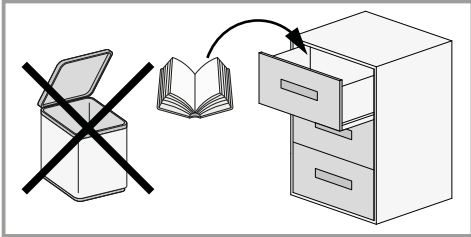

# Schuhschrank 1 Tür + 4 Klapptüren

Easy

- Ⓛ Montageanleitung
- Ⓒ Assembly instructions
- Ⓜ Istruzioni di montaggio
- Ⓕ Notice de montage
- Ⓝ handleiding voor de montage

<b>A</b>  Ø15x13mm <b>n.12</b>	<b>B</b>  <b>n.12</b>	<b>C</b>  Ø8x30mm <b>n.28</b>	<b>D6</b>  <b>n.4</b>	<b>D7</b>  <b>n.4</b>	<b>D8</b>  Ø6x13mm <b>n.8</b>
<b>F</b>  Ø5x50mm <b>n.8</b>	<b>F3</b>  Ø3x12mm <b>n.24</b>	<b>F5</b>  Ø3,5x16mm <b>n.4</b>	<b>F7</b>  Ø3,5x25mm <b>n.6</b>	<b>F24</b>  Ø4x16mm <b>n.4</b>	<b>F25</b>  Ø4x20mm <b>n.12</b>
<b>F26</b>  Ø4x18mm <b>n.24</b>	<b>G8</b>  <b>n.4</b>	<b>L2</b>  Ø20 <b>n.12</b>	<b>L7</b>  Ø10 <b>n.10</b>	<b>L15</b>  Ø20 <b>n.4</b>	<b>M</b>  <b>n.16</b>
<b>M1</b>  <b>n.6</b>	<b>N</b>  <b>n.4</b>	<b>N2</b>  <b>n.4</b>	<b>N35</b>  <b>n.1</b>	<b>O10</b>  <b>n.2</b>	
<b>O27</b>  SGV 12 mm <b>n.2</b>	<b>N34</b> x2 N34c x2 N34d x2 N34e  <b>N34a</b>  <b>N34b</b> <b>n.4</b>		<b>Z</b>  <b>n.1</b>	 <b>12</b>	

**D** **Sicherheitshinweise**  
Das Dreieck erinnert Sie während der Montage an die folgenden Hinweise.

**1** Fachkundige Montage erforderlich. Unsachgemäße Montage kann zu Unfällen führen. Da es viele verschiedene Wandmaterialien gibt, sind Schrauben für die Wandbefestigung nicht beige packt. Ggf. sollte man sich beim Eisenwarenfachhandel nach geeignetem Befestigungsmaterial erkundigen.