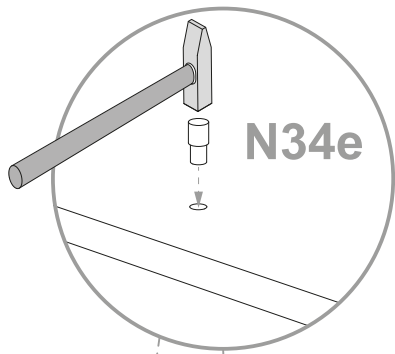

Cod.	Qt.	Dimensions (mm)	Item Code	Box
1	1	815x254x16	XP_COEASFI5	1/2
2	1	815x254x16	XP_COEASFI6	1/2
3	1	1688x254x16	XP_CTEASBM3	2/2
4	1	1655x235x16	XP_CTEASKP3	2/2
5	1	786x219x16	XP_CTEASTR1	2/2
6	1	786x219x16	XP_CTEASTR4	2/2
7	2	660x61x16	XP_CTEASFA3	2/2
8	2	660x22x70	XP_CTEASFA1-1	2/2
9	1	302x210x10	XP_CTEASRP2	1/2
10	2	806x674x3	XP_SCEAS05	2/2
11	1	806x319x3	XP_SCEAS04	2/2
12	4	654x383x16	XP_COEASAR1	1/2
13	1	805x335x16	XP_COEASAA2	2/2
14	8	646x140x10	XP_CTEASFA2	1/2
15	4	646x90x10	XP_CTEASFA1	1/2

1

A

Ø15x13mm n.4

B

n.4

C

Ø8x30mm n.4

2

2

3

4

5

6

A  
Ø15x13mm n.4

C  
Ø8x30mm n.12

Z  
n.1