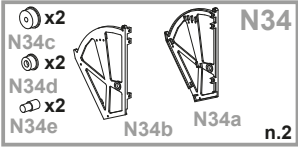

Cod.	Qt.	Dimensions (mm)	Item Code	Box
1	1	815x254x16	XP_COEASFI5	1/2
2	1	815x254x16	XP_COEASFI6	1/2
3	1	1688x254x16	XP_CTEASBM3	2/2
4	1	1655x235x16	XP_CTEASKP3	2/2
5	1	786x219x16	XP_CTEASTR1	2/2
6	1	786x219x16	XP_CTEASTR4	2/2
7	2	660x61x16	XP_CTEASFA3	2/2
8	2	660x22x70	XP_CTEASFA1-1	2/2
9	1	302x210x10	XP_CTEASRP2	1/2
10	2	806x674x3	XP_SCEAS05	2/2
11	1	806x319x3	XP_SCEAS04	2/2
12	4	654x383x16	XP_COEASAR1	1/2
13	1	805x335x16	XP_COEASAA2	2/2
14	8	646x140x10	XP_CTEASFA2	1/2
15	4	646x90x10	XP_CTEASFA1	1/2

1

A

Ø15x13mm n.4

B

n.4

C

Ø8x30mm n.4

2

2

3

4

5

6

A  
Ø15x13mm n.4

C  
Ø8x30mm n.12

Z  
n.1