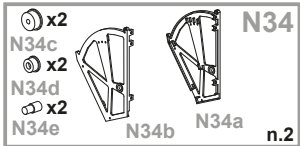

Cod.	Qt.	Dimensions (mm)	Item Code	Box
1	1	815x254x16	XP_COEASFI5	1/2
2	1	815x254x16	XP_COEASFI6	1/2
3	1	1688x254x16	XP_CTEASBM3	2/2
4	1	1655x235x16	XP_CTEASKP3	2/2
5	1	786x219x16	XP_CTEASTR1	2/2
6	1	786x219x16	XP_CTEASTR4	2/2
7	2	660x61x16	XP_CTEASFA3	2/2
8	2	660x22x70	XP_CTEASFA1-1	2/2
9	1	302x210x10	XP_CTEASRP2	1/2
10	2	806x674x3	XP_SCEAS05	2/2
11	1	806x319x3	XP_SCEAS04	2/2
12	4	654x383x16	XP_COEASAR1	1/2
13	1	805x335x16	XP_COEASAA2	2/2
14	8	646x140x10	XP_CTEASFA2	1/2
15	4	646x90x10	XP_CTEASFA1	1/2

1

A

Ø15x13mm n.4

B

n.4

C

Ø8x30mm n.4

2

2

3

4

5

6

A  
Ø15x13mm n.4

C  
Ø8x30mm n.12

Z  
n.1