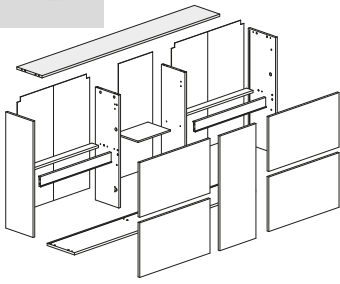

1

A

Ø15x13mm n.4

B

n.4

C

Ø8x30mm n.4