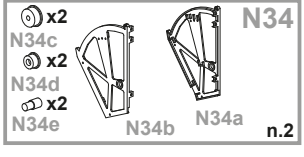

Cod.	Qt.	Dimensions (mm)	Item Code	Box
1	1	815x254x16	XP_COEASFI5	1/2
2	1	815x254x16	XP_COEASFI6	1/2
3	1	1688x254x16	XP_CTEASBM3	2/2
4	1	1655x235x16	XP_CTEASKP3	2/2
5	1	786x219x16	XP_CTEASTR1	2/2
6	1	786x219x16	XP_CTEASTR4	2/2
7	2	660x61x16	XP_CTEASFA3	2/2
8	2	660x22x70	XP_CTEASFA1-1	2/2
9	1	302x210x10	XP_CTEASRP2	1/2
10	2	806x674x3	XP_SCEAS05	2/2
11	1	806x319x3	XP_SCEAS04	2/2
12	4	654x383x16	XP_COEASAR1	1/2
13	1	805x335x16	XP_COEASAA2	2/2
14	8	646x140x10	XP_CTEASFA2	1/2
15	4	646x90x10	XP_CTEASFA1	1/2

1

A

Ø15x13mm n.4

B

n.4

C

Ø8x30mm n.4

2

2

3

4

5

6

A  
Ø15x13mm n.4

C  
Ø8x30mm n.12

Z  
n.1