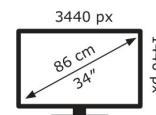

ASUS

PG34WCDM

30 kWh/1000h

2019/2013

Technische Daten ROG Swift PG34WCDM

Bildschirm	
Bildschirmdiagonale:	86,2 cm (33.9")
Display-Auflösung:	3440 x 1440 Pixel
Natives Seitenverhältnis:	21:9
Bildschirmtechnologie:	LCD
Touchscreen:	Nein
HD-Typ:	UltraWide Quad HD
Panel-Typ:	OLED
Bildschirmform:	Gebogen
Kontrastverhältnis:	1500000:1
Maximale Bildwiederholrate:	240 Hz
Anzahl der Farben des Displays:	1,073 Milliarden Farben
Reaktionszeit:	0,03 ms
Blendfreier Bildschirm:	Ja
Bewertung der Bildschirmkrümmung:	800R
Bildwinkel, horizontal:	178°
Bildwinkel, vertikal:	178°
Pixel Abstand:	0,231 x 0,231 mm
Sichtbare Größe (horizontal):	79,5 cm
Sichtbare Größe (vertikal):	33,3 cm
Digital horizontale Frequenz:	30 – 390 kHz
Digital vertikale Frequenz:	40 – 240 Hz
High Dynamic Range Video (HDR) Unterstützung:	Ja
Technologie mit hohem Dynamikbereich (HDR):	DisplayHDR 400 True Black, High Dynamic Range 10 (HDR10)
RGB-Farbraum:	DCI-P3
Farbskala:	99%
sRGB Abdeckung (klassisch):	135%

Gewicht und Abmessungen	
Gerätebreite (inkl. Fuß):	786 mm
Gerätetiefe (inkl. Fuß):	293 mm
Gerätehöhe (inkl. Fuß):	551 mm
Gewicht (mit Ständer):	8,4 kg
Breite (ohne Standfuß):	786 mm
Tiefe (ohne Standfuß):	275 mm
Höhe (ohne Standfuß):	551 mm
Gewicht (ohne Ständer):	5,6 kg

Ergonomie	
VESA-Halterung:	Ja
Kabelsperr-Slot:	Ja
Höhenverstellung:	Ja

Panel-Montage-Schnittstelle:	100 x 100 mm
Wandmontage:	Ja
Slot-Typ Kabelsperre:	Kensington
Höheneinstellung:	11 cm
Schwenkbar:	Ja
Schwenkwinkelbereich:	-15 – 15°
Neigungswinkelbereich:	-5 – 20°
Neigungsverstellung:	Ja