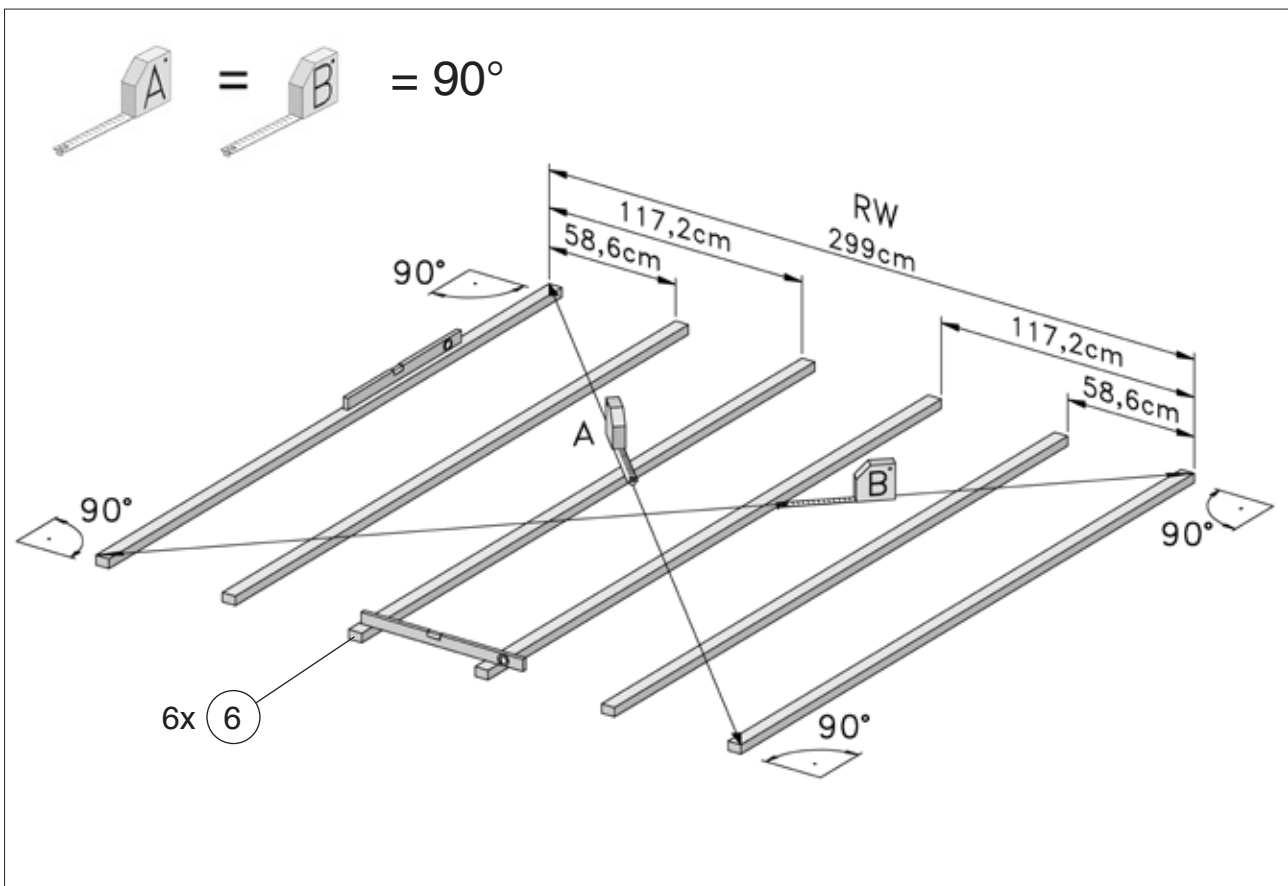

1

Art.-Nr.: 131.3030.80041