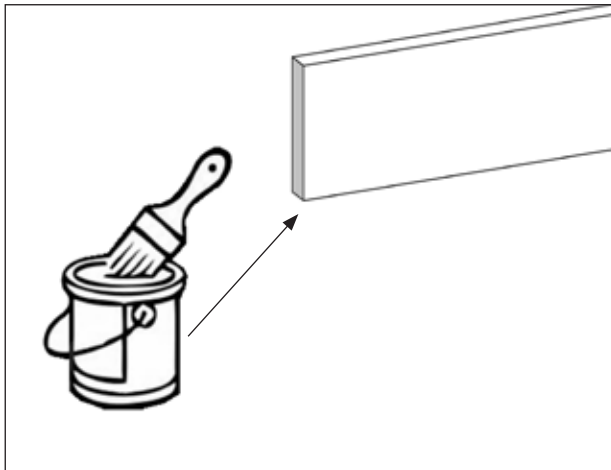

Farbe dünn auftragen und nur auf der Schadstelle.