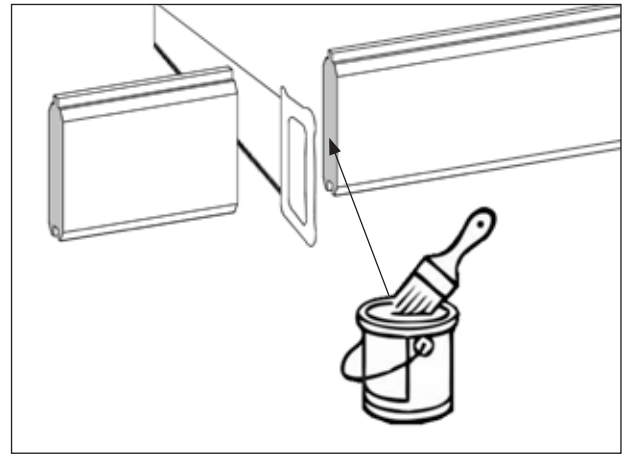

Farbe dünn auftragen und nur auf der Schadstelle.