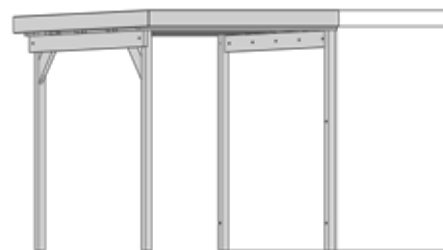

Fax: +49 (0)395 42908-83

Mail: info@weka-holzbau.com

Web: www.weka-holzbau.com

MA Art.-Nr.: 800.0286.17.61

www.weka-holzbau.com

Seitlicher Dachanbau

100.2720.20010
100.2725.20010

100.2720.20020
100.2725.20020