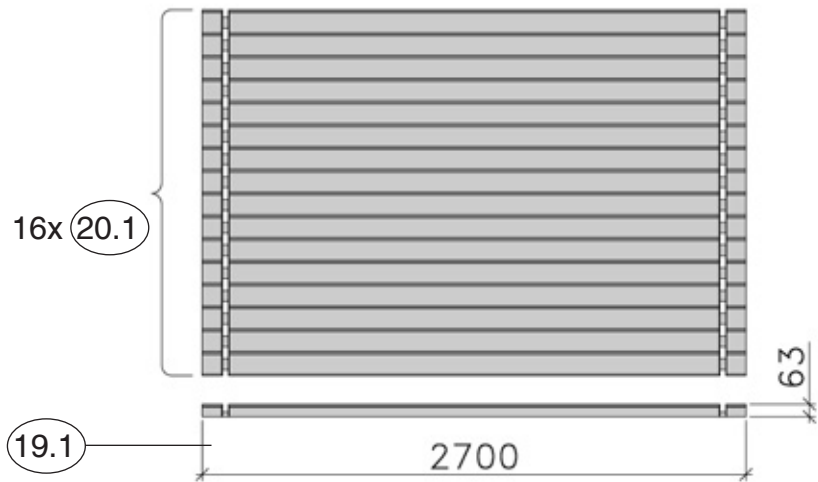

Farbe dünn auftragen und nur auf der Schadstelle.

Farbe tupfen
Vorgang wiederholen

Art.-Nr.: 131.2525.80041

19

20

21

Angaben in mm

Pos	Art.-Nr.	Abmessung	Stück
19.1	G132.01.0008	38/63/2700	2
19.2	G132.01.0017	38/121/1455	9
19.3	G132.01.0012	38/121/345	23
19.4	R002.0040.0455	38/121/455	7
20.1	G132.01.0005	38/121/2700	46
21.1	G132.01.0006	38/121/2800	4