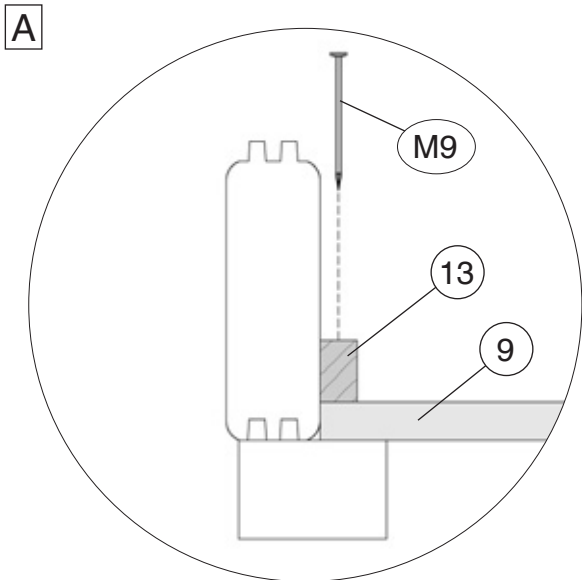

4

	M9 2,2 x 55

Abb.: 131.2525.80041