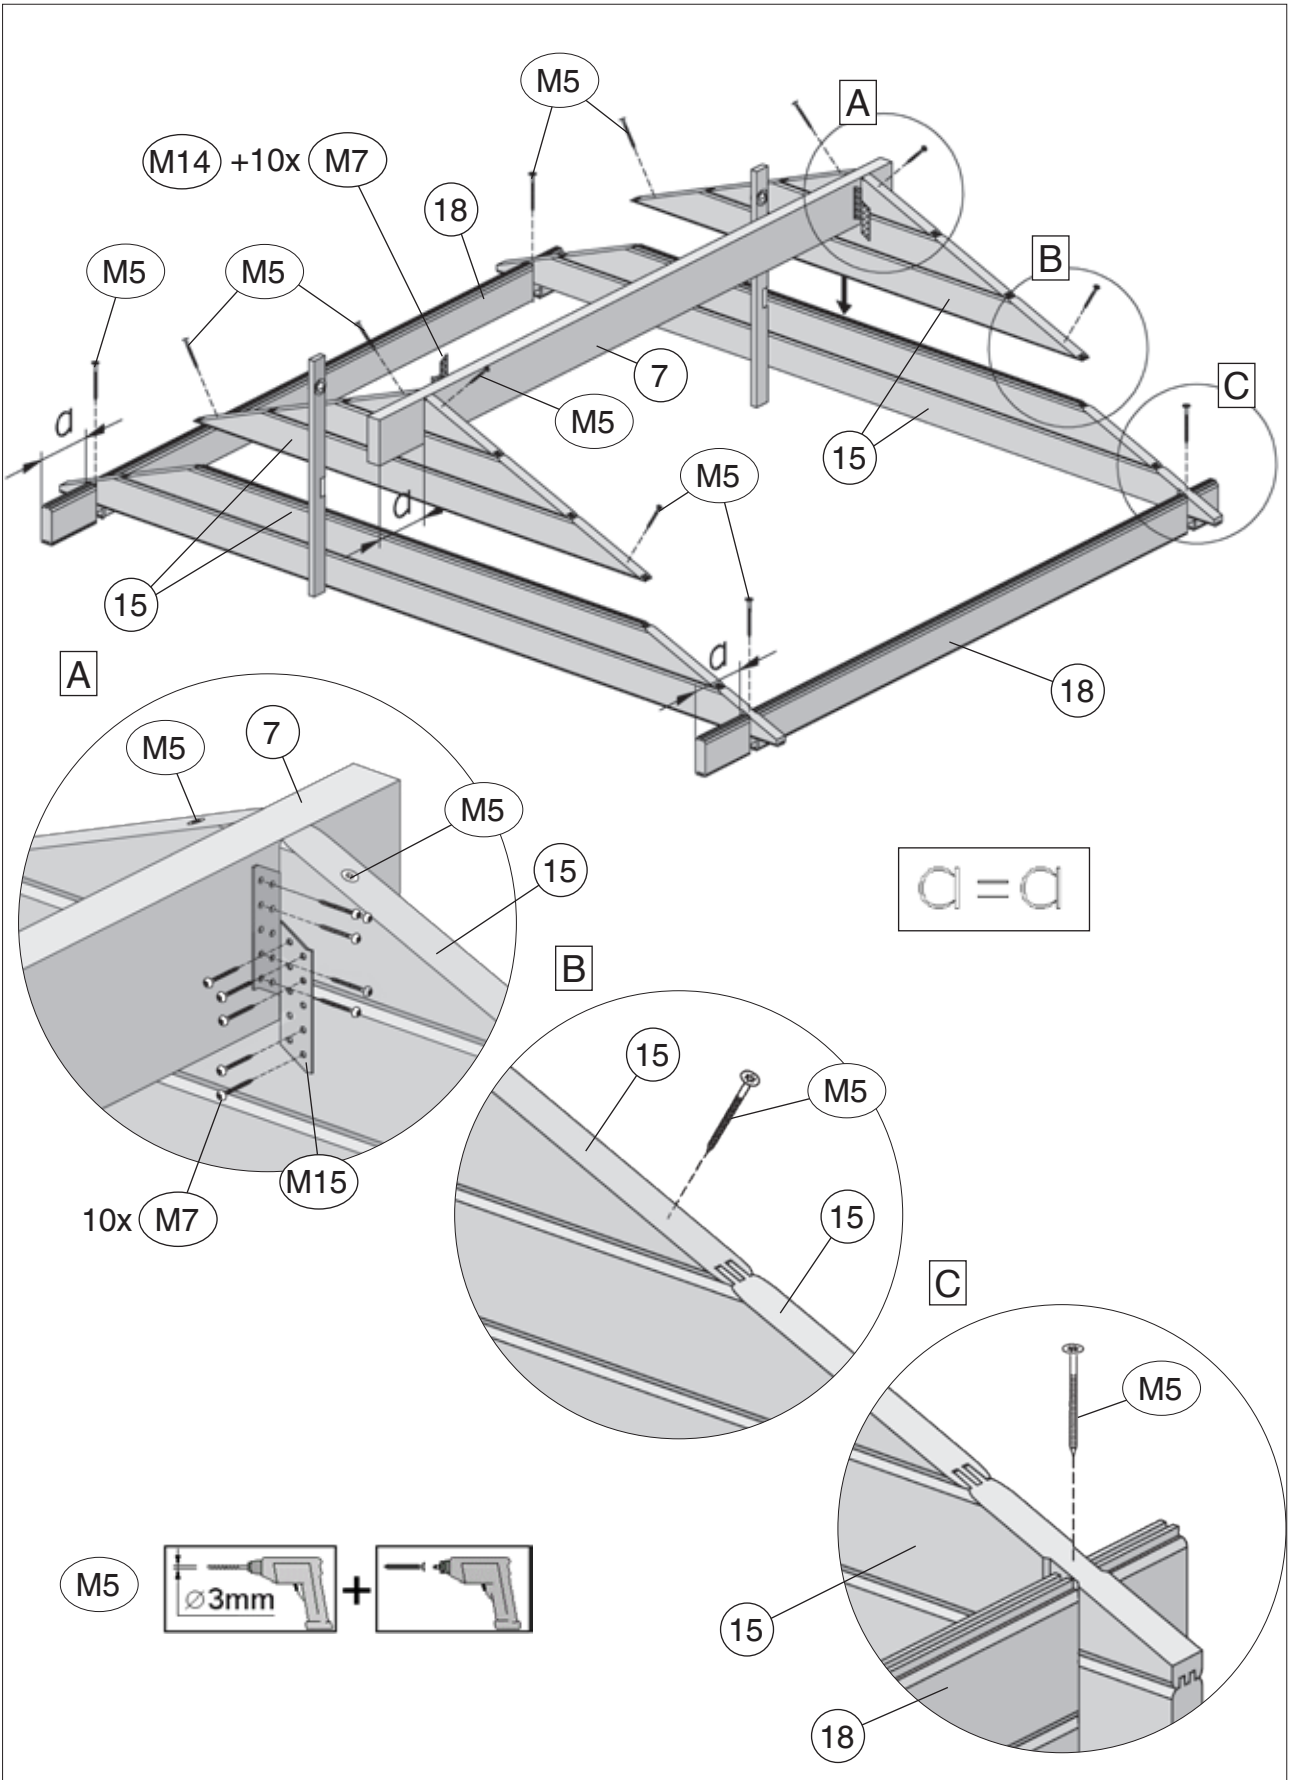

9

Art.-Nr.: 131.2525.80041

	M5 5,0 x 80		M14
	M7 5,0 x 35		M15