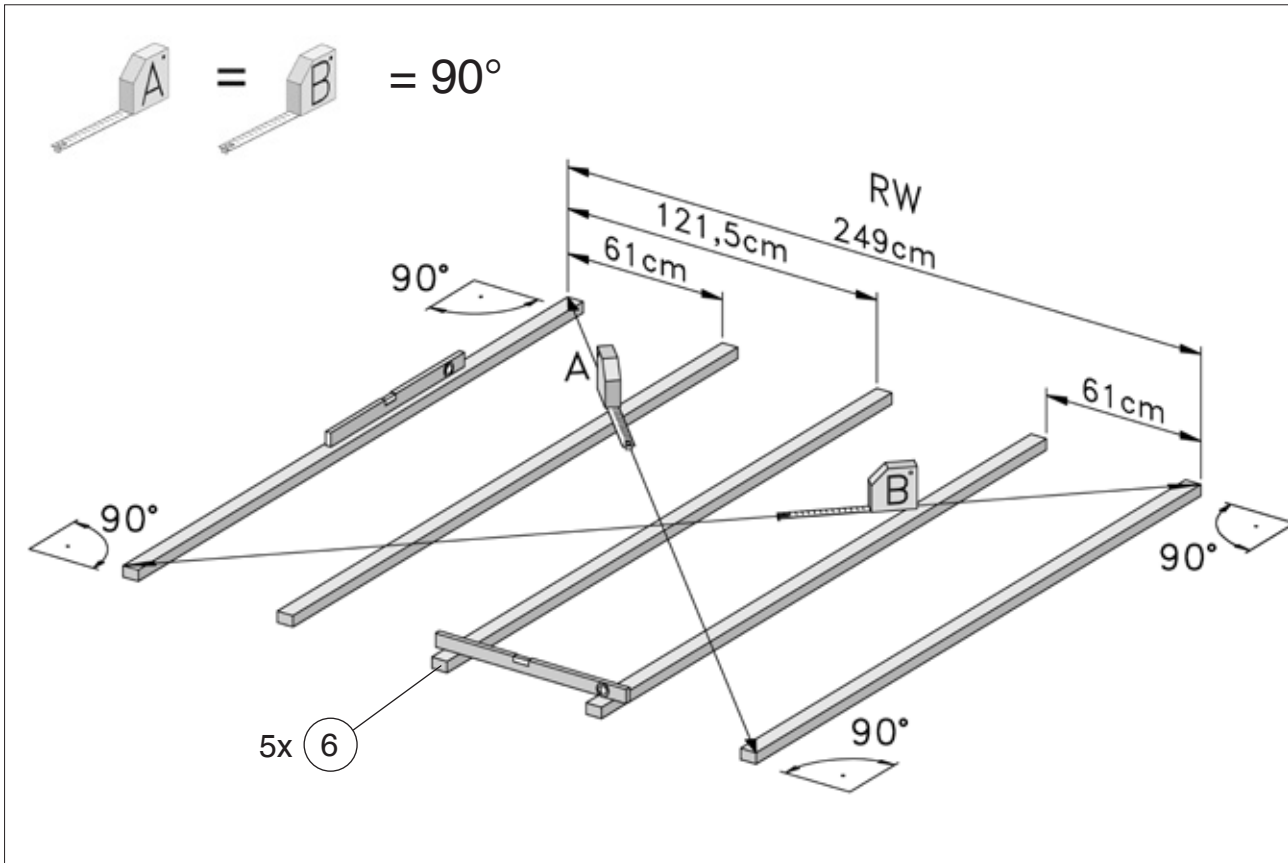

1

Art.-Nr.: 131.2525.80041