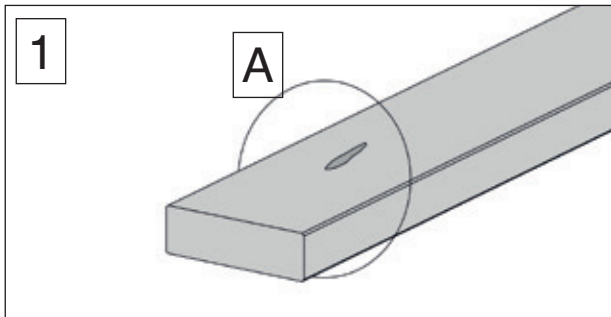

Farbe dünn auftragen und nur auf der Schadstelle.