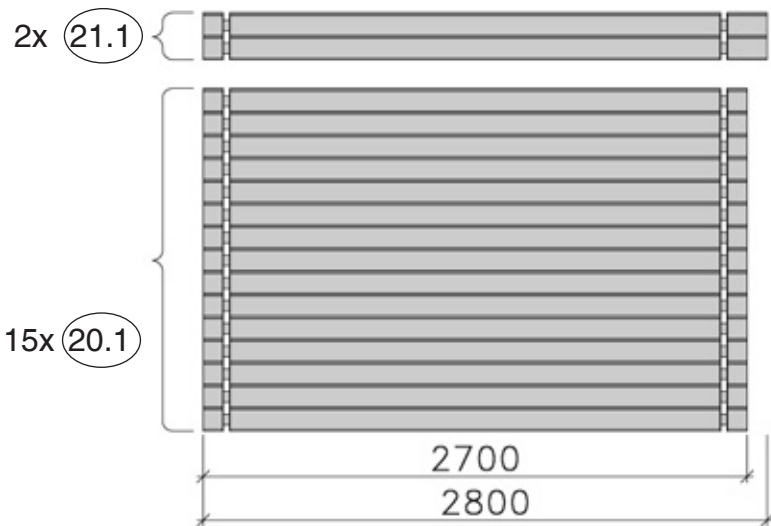

Farbe dünn auftragen und nur auf der Schadstelle.

Farbe tupfen
Vorgang wiederholen

Art.-Nr.: 131.2525.80041

19

20

21

Angaben in mm

Pos	Art.-Nr.	Abmessung	Stück
19.1	G132.01.0008	38/63/2700	2
19.2	G132.01.0017	38/121/1455	9
19.3	G132.01.0012	38/121/345	23
19.4	R002.0040.0455	38/121/455	7
20.1	G132.01.0005	38/121/2700	46
21.1	G132.01.0006	38/121/2800	4