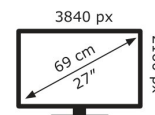

22 kWh/1000h