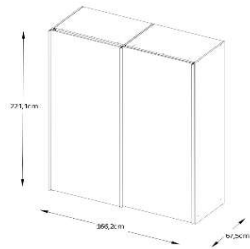

## Minisystem 12

Bauchbinde  
Holzdekor  
(schwarz matt)

### 4 Größen

B:167 cm x H:222cm

B:188 cm x H:222cm

B:200 cm x H:222cm

B:225 cm x H:222cm