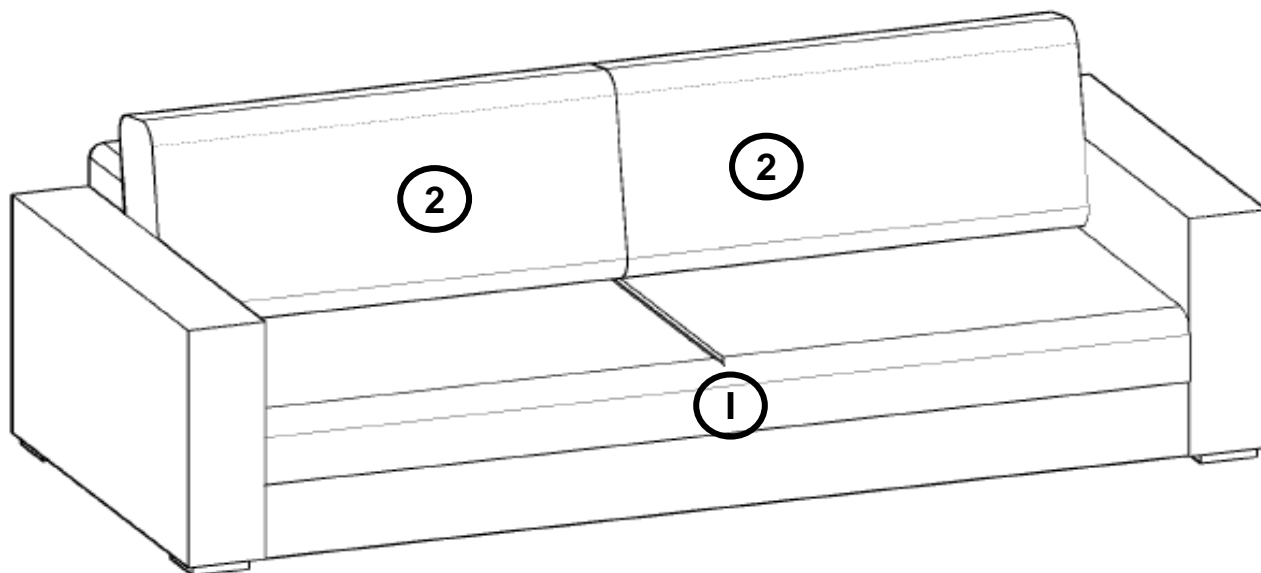

**Service • Usługa • Обслуживание • Servizio • Un service
Serviciu • Služba • Servis • Szolgáltatás**

Name • Nom • Nome
• Naam • Nazwa • Název
• Názov • Név • Nume • Isim
• Название

Calrence

• Nr • No • N° • Номер • C • Sz

71421610, 11903338, 73854359, 18559610, 25261204, 81258634,
96498051, 37983567, 54803413, 30232600