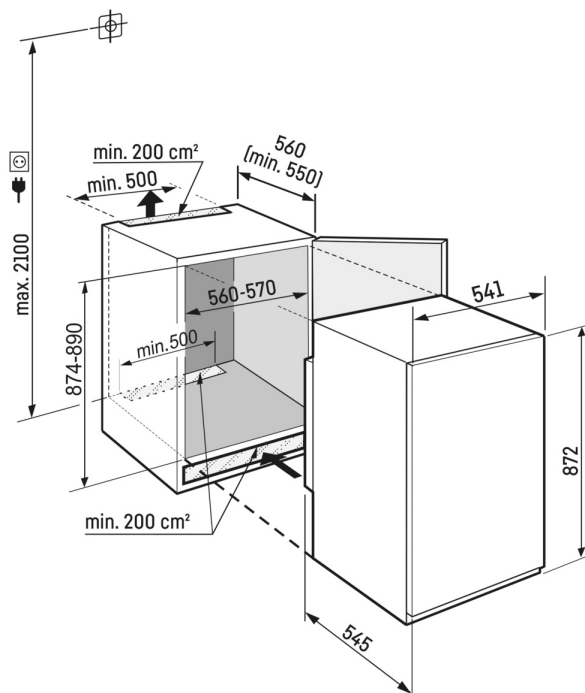

Technische Zeichnung

Die Produkte und ihre Details sind zu Werbezwecken inszeniert. Obwohl wir uns bemühen, die Richtigkeit aller Angaben und Informationen in diesem Flyer zu gewährleisten, behält sich Liebherr das Recht vor, Änderungen ohne Vorankündigung vorzunehmen. Soweit die tatsächlichen Geräteabmessungen, -spezifikationen und -leistungen von entscheidender Bedeutung sind, empfehlen wir, die dem jeweiligen Gerät beiliegende Einbauleitung zu prüfen. Liebherr haftet nicht für eventuelle Schäden. (21.11.2023)