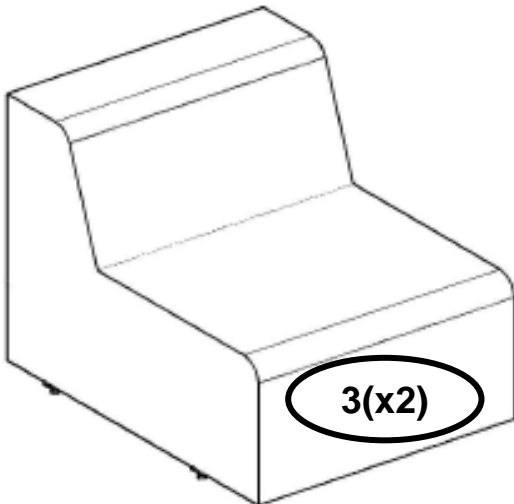

**Service • Usługa • Обслуживание • Servizio • Un service
Serviciu • Služba • Servis • Szolgáltatás**

Name • Nom • Nome
• Naam • Nazwa • Název
• Názov • Név • Nume • Isim
• Название

KALIX

• Nr • No • N° • Номер • C • Sz

46224805, 51625061, 22191127, 11579333, 10118404, 12415260,
45485063