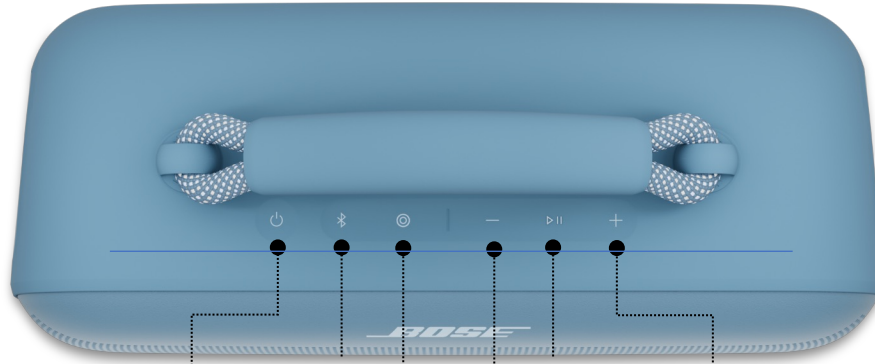

Shortcut-Taste

Shortcut lässt sich in der Bose App programmieren.

AUX-Eingang

3,5-mm-Audio-Eingang für Geräte wie MP3- und CD-Player.

Spotify Tap

Snapdragon Sound Certified

Audioqualität

Begeistert einfach mit seinem tiefen Bass.

Fetter Stereo-Sound

Maximale Performance mit einem Stereo-Sound, der fetter ist, als du es dir vorstellen kannst.

Feuchtigkeitsensoren an Verbindungsstellen

Robustes Design

Stoßfest und rostabweisend.

Schutzart IP67

Staubdicht und bis zu 30 Min. bei 1 m Tiefe wasserdicht. Lautsprecher schwimmt zum leichten Bergen oben.

Power-Taste Bluetooth-Taste Shortcut-Taste Play/Pause Lautstärke verringern Lautstärke erhöhen

16,21 cm x 26,44 cm x 10,49 cm (HxBxT)