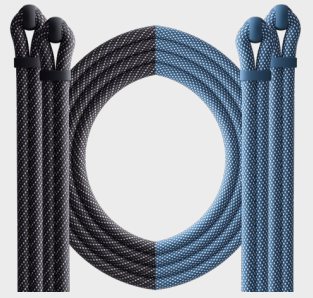

Zusätzliche Griffe und Schulterriemen