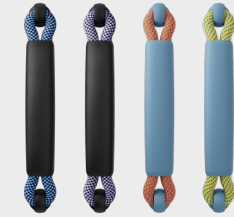

Zusätzliche Griffe und Schulterriemen