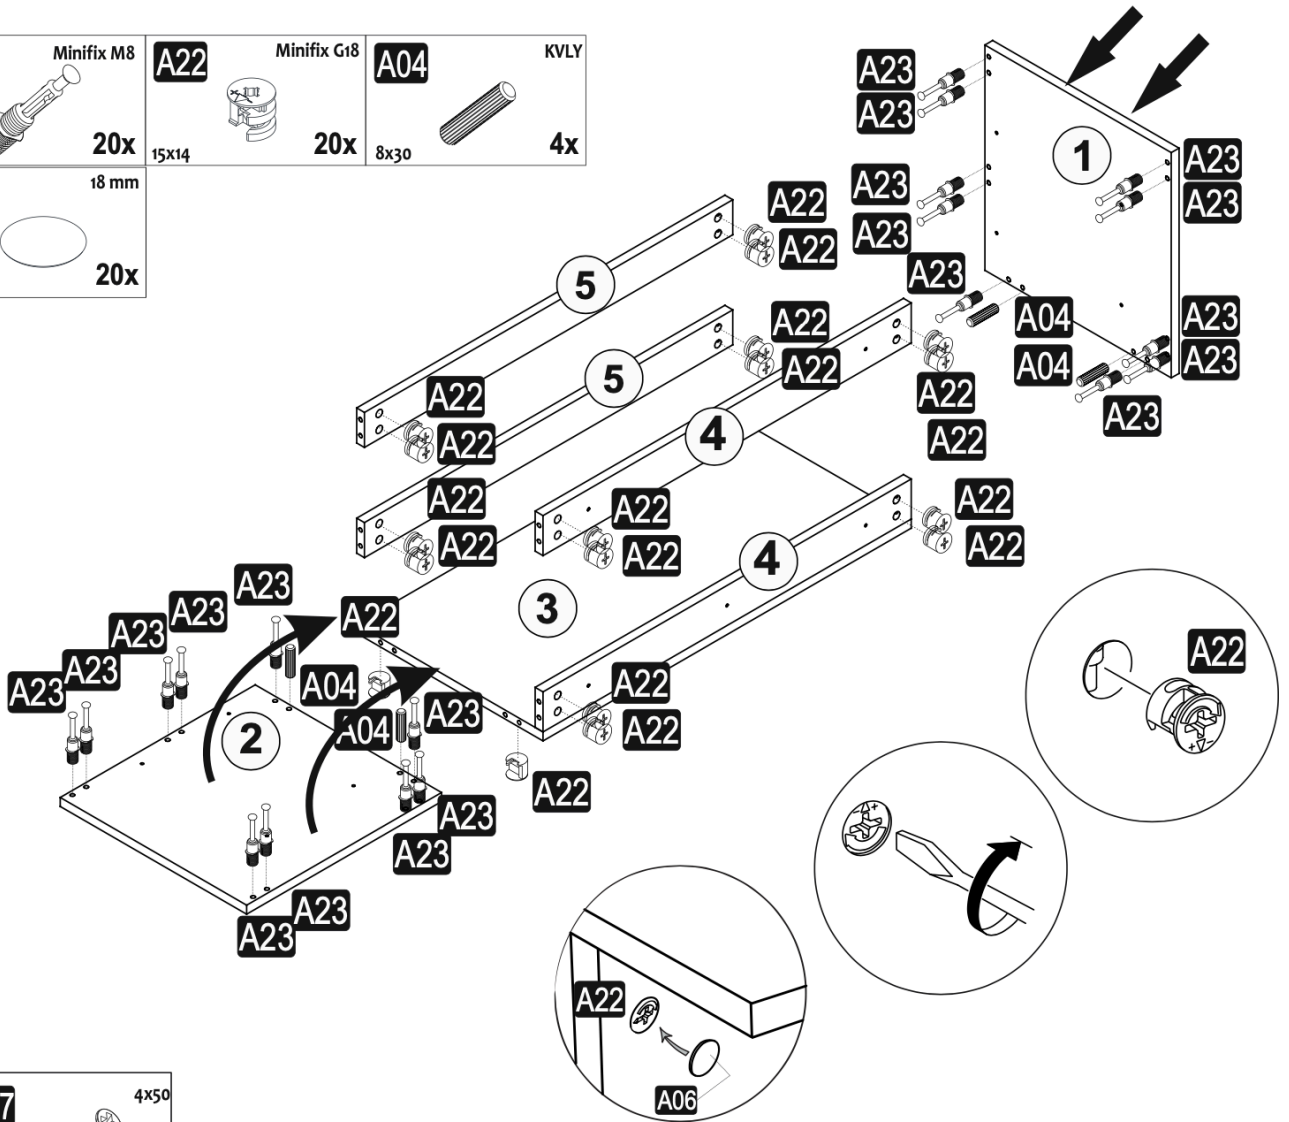

4

A17	4x50
	
	4x

Homeline GmbH & Co.KG Siegfriedstr. 96,32756 Detmold

COBRA

www.homeline1.de

30min

1

A23 Minifix M8 8x34 20x	A22 Minifix G18 15x14 20x	A04 KVLV 8x30 4x
A06 18 mm P BYZ 20x		

2

A17 4x50 2x

3

90 DLP

A23 Minifix M8 8x34 32x	A22 Minifix G18 15x14 32x	A04 KVLV 8x30 4x	A42 5x70 8x 8x	A18 3,5x18 16x
R05 BLY RAY 17x374 2x	V30 MTRK VD 4x15 4x	A48 AC 52x 52x	A17 4x50 20x 20x	A16 DB 8mm 8x
A06 18 mm P BYZ 32x	A29 LA 2x			

.01	1	450	430	18
.02	1	450	430	18
.03	1	850	430	18
.04	2	850	80	18
.05	2	850	70	18
.06	1	882	195	18
.07	1	882	195	18
.08	2	400	96	18
.09	2	400	96	18
.10	1	806	96	18
.11	2	275	96	18
.12	1	220	96	18
.13	1	400	96	18
.14	1	400	96	18
.15	1	842	406	3
.16	2	302	406	3
.17	1	238	157	3