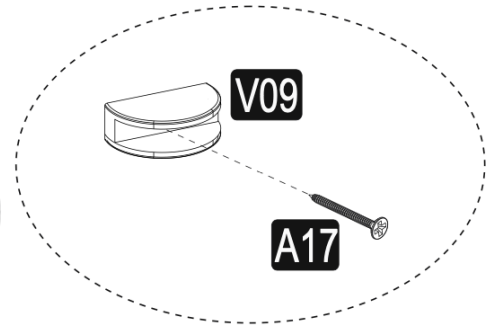

4

A17	4x50
	
	4x

Homeline GmbH & Co.KG Siegfriedstr. 96,32756 Detmold

COBRA

www.homeline1.de

30min

1

A23 Minifix M8 8x34 20x	A22 Minifix G18 15x14 20x	A04 KVLV 8x30 4x
A06 18 mm P BYZ 20x		

2

A17 4x50 2x

3

90 DLP

A23 Minifix M8 8x34 32x	A22 Minifix G18 15x14 32x	A04 KVLV 8x30 4x	A42 5x70 8x 8x	A18 3,5x18 16x
R05 BLY RAY 17x374 2x	V30 MTRK VD 4x15 4x	A48 AC 52x 52x	A17 4x50 20x 20x	A16 DB 8mm 8x
A06 18 mm P BYZ 32x	A29 LA 2x			

.01	1	450	430	18
.02	1	450	430	18
.03	1	850	430	18
.04	2	850	80	18
.05	2	850	70	18
.06	1	882	195	18
.07	1	882	195	18
.08	2	400	96	18
.09	2	400	96	18
.10	1	806	96	18
.11	2	275	96	18
.12	1	220	96	18
.13	1	400	96	18
.14	1	400	96	18
.15	1	842	406	3
.16	2	302	406	3
.17	1	238	157	3