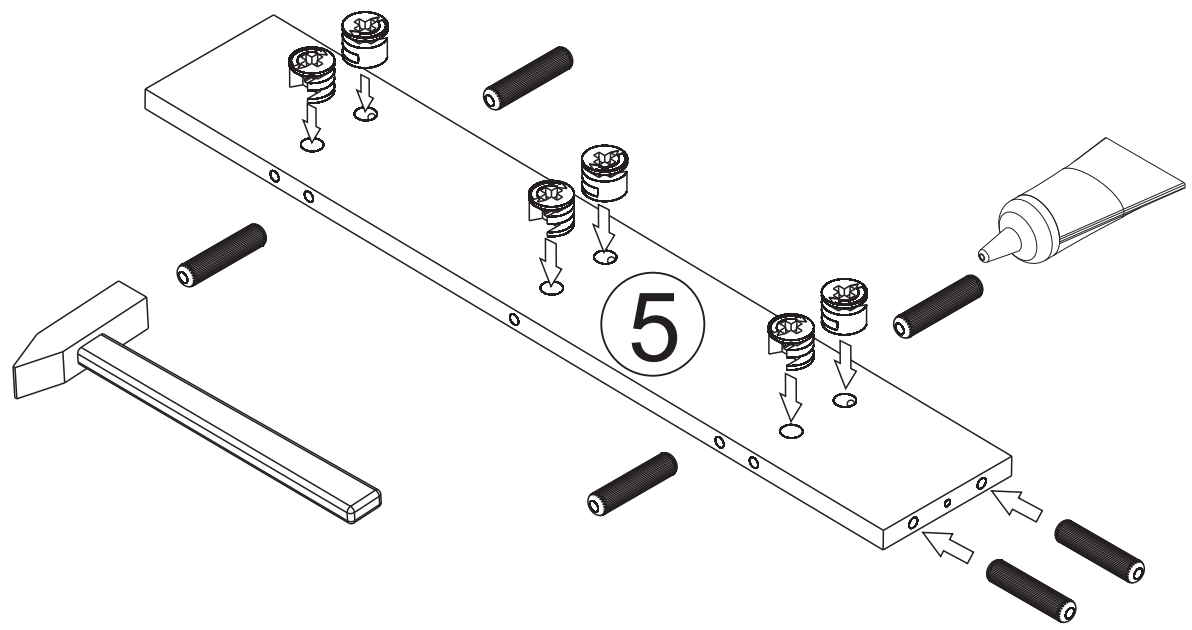

016/246 - 016/510

HELA Tische Möbel Vertriebs GmbH
Scheidkamp 14
D-32584 Löhne 05.2019

I	1	x1
I	2	x1
I	3	x1
II	4	x2
II	5	x2
I	6	x2
II	7	x2

x2

016/246 - 016/510

016/246 - 016/510

016/246 - 016/510

6

016/246 - 016/510

"Jenny "

1

2

1	1x
2	1x

<p>A</p>  <p>M6x20mm</p> <p>4x</p>	<p>B</p>  <p>Ø18*Ø6*1.5mm</p> <p>4x</p>	<p>C</p>  <p>4mm</p> <p>1x</p>	<p>D</p>  <p>M4x20mm</p> <p>4x</p>	<p>E</p>  <p>2x</p>
---	--	---	---	--