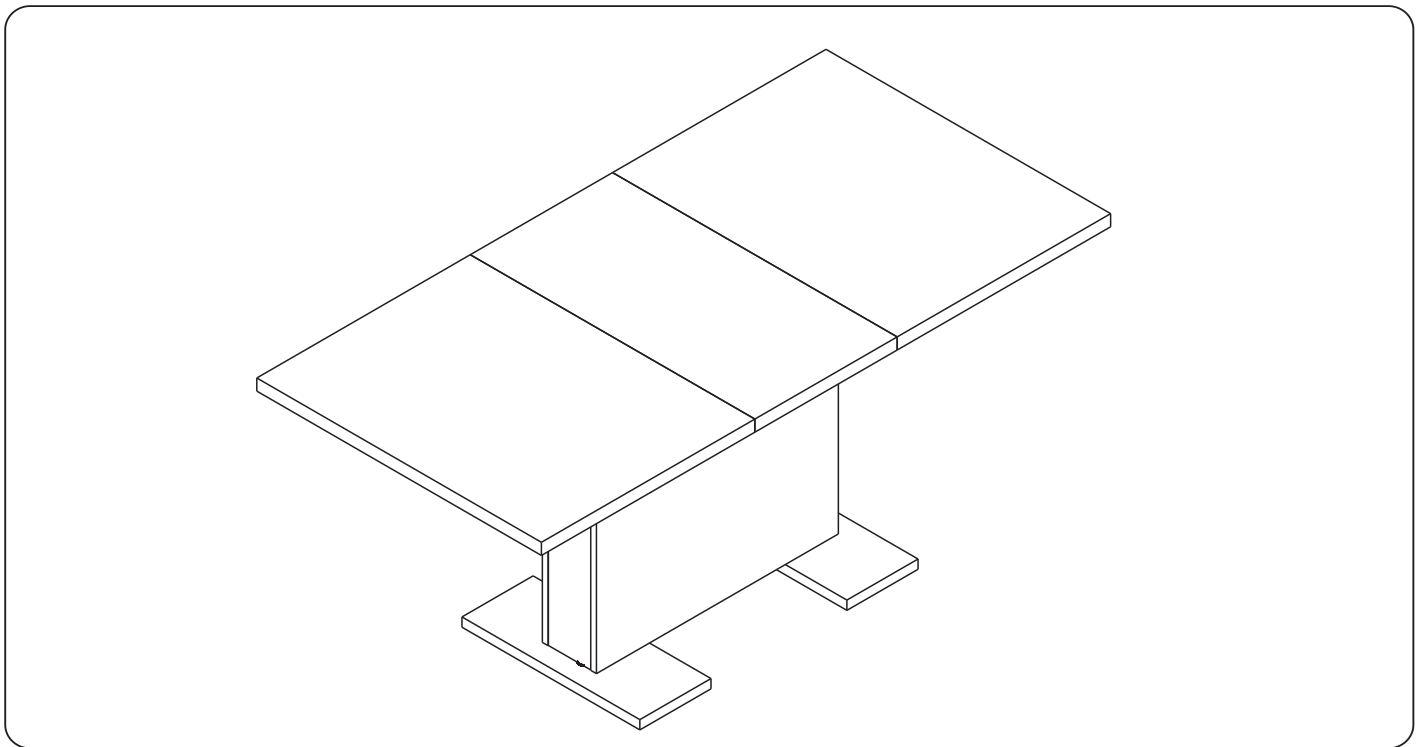

016/246 - 016/510

HELA Tische Möbel Vertriebs GmbH
Scheidkamp 14
D-32584 Löhne 05.2019

I	1	x1
I	2	x1
I	3	x1
II	4	x2
II	5	x2
I	6	x2
II	7	x2

x2

016/246 - 016/510

016/246 - 016/510

016/246 - 016/510

6

016/246 - 016/510

"Jenny "

1

2

1	1x
2	1x

<p>A</p>  <p>M6x20mm</p> <p>4x</p>	<p>B</p>  <p>Ø18*Ø6*1.5mm</p> <p>4x</p>	<p>C</p>  <p>4mm</p> <p>1x</p>	<p>D</p>  <p>M4x20mm</p> <p>4x</p>	<p>E</p>  <p>2x</p>
---	--	---	---	--