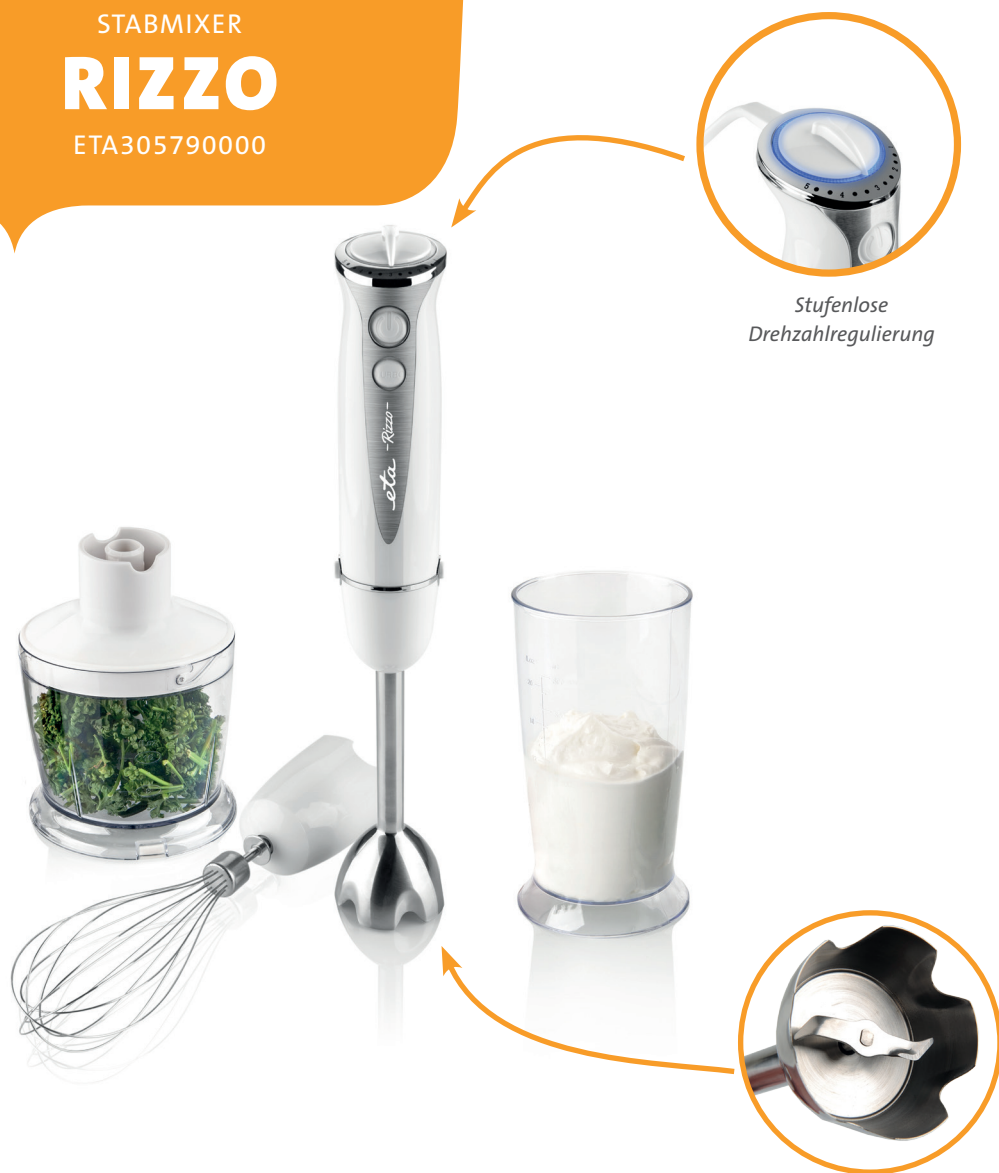

eta

STABMIXER

RIZZO

ETA305790000

Stufenlose  
Drehzahlregulierung

Scharfes Edelstahlmesser

400  
W

Leistungsaufnahme

DC Motor mit langer Nutzungsdauer

Taste TURBO für maximale Drehzahl

Kontrolllampe

Rührbesen-Aufsatz

Zerkleinerer (500 ml)

Mixbecher 600 ml

- Kunststoffausführung
- Ergonomischer Handgriff für bequeme Bedienung
- Länge der Anschlussleitung 1,3 m
- Sehr schnelle Einstellung, einfache Bedienung und Wartung
- "Fast lock" - Einfaches und schnelles Zusammenbauen durch Einklicken'

#### Umfangreiches Zubehör:

- Abnehmbarer Mixstab aus Edelstahl
- Schlagbesenaufsatz
- Zerkleinerer (500 ml) mit Sicheledelstahlmesser
- Mixbecher 600 ml

Breite (cm): 6,00

Tiefe (cm): 6,50

Gewicht (kg): 1,15